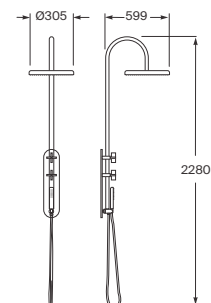

Con ducha de mano y flexible de 1,5 m

| | | |
|---------------|-------------------|------------|
| Chrome | A5A2776C00 | € 3.428,00 |
| Greige | A5A2776VCO | € 3.770,00 |
| Brushed steel | A5A2776VSO | € 3.770,00 |