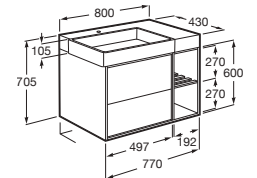

Unik Tura

Conjunto mueble asimétrico de dos cajones, estante lateral y lavabo en color blanco

800 x 430 Lavabo a la izquierda **A852028...** € 927,00