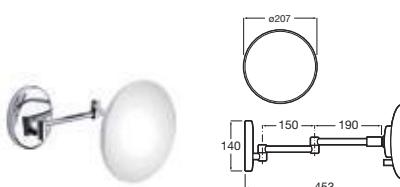

Espejo aumento pared x3
2 brazos Cromado
Ø210 **A816381001** € 130,00