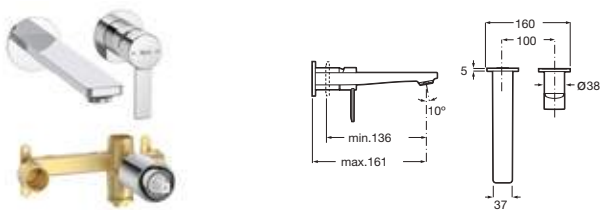

Grifería empotrable para lavabo

A completar con cuerpo empotrable

Cromado **A5A355FC00** € 239,00

Acabados Everlux **A5A355F..0** € 357,00

Acabados mate **A5A355F..0** € 333,00

Cuerpo empotrable Cromado **A5E3503C00** € 91,60

Acabados Everlux **A5E3503..0** € 137,00

Acabados mate **A5E3503..0** € 129,00