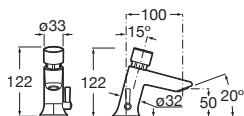

Grifería temporizada Instant

Grifería temporizada de repisa para lavabo Cromado
Con rompechorros **A5A3177C00** € 248,00