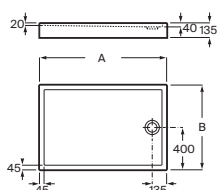

Acrílicos

Granada

Plato de ducha acrílico
Incluye desagüe

A x B		Blanco
1400 x 900 x 135	A276345000	€ 455,00
1200 x 900 x 135	A276342000	€ 428,00
1000 x 900 x 135	A276339000	€ 410,00
1400 x 800 x 135	A276266001	€ 435,00
1200 x 800 x 135	A276265000	€ 415,00
1000 x 800 x 135	A276264000	€ 398,00