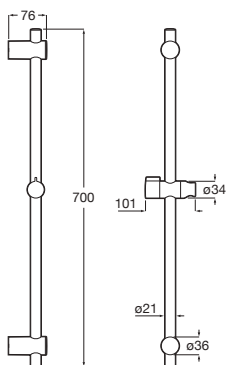

Minimal

Barra deslizante

Con soporte de ducha deslizante

700	Acabados mate	A5B07S1..0	€ 82,80

Stella

Barra deslizante

Con soporte de ducha deslizante y soportes de fijación ajustables

700	Cromado	A5B0713C00	€ 65,50