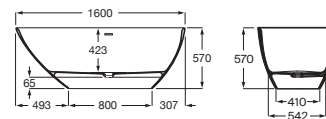

Surfex®

(Resina híbrida de poliéster y acrílico con carga mineral de trihidrato de alúmina)

Armani / Casa - Baia

Bañera exenta de Surfex®

Acabado de la bañera en color Off-white. Incluye desagüe

A x B		Off-White
1800 x 800	A248449000	€ 5.210,00

Armani / Casa - Baia

Bañera exenta de Surfex®

Acabado de la bañera en color Off-white. Incluye desagüe

A x B		Off-White
1800 x 800	Con asas en acabado	
	Chrome	A248448000 € 6.722,00
	Greige	A24844800C € 8.118,00
	Brushed steel	A24844800V € 7.748,00

Stonex®

(Resina de poliéster con cargas de carbonato cálcico y dolomitas con un recubrimiento de Gelcoat ISO NPG)

Ariane

Bañera exenta de Stonex®

Incluye desagüe click-clack y sifón. Interior blanco y acabado exterior en color a elegir

A x B			
1800 x 800	Blanco	A248669000	€ 2.788,00
	Otros colores	A248669..0	€ 3.890,00
1650 x 750	Blanco	A248470000	€ 2.427,00
	Otros colores	A248470..0	€ 3.382,00

N Acabado Blanco mate

Kauai

Bañera exenta de Stonex®

Incluye desagüe click-clack y sifón. Interior blanco y acabado exterior en color a elegir

A x B			
1600 x 750	Blanco	A248617000	€ 1.710,00
	Otros colores	A248617..0	€ 2.385,00