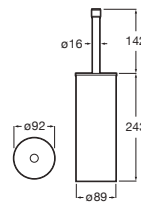

Escobillero suelo
Acero inoxidable Mate
A817306002 € 58,30