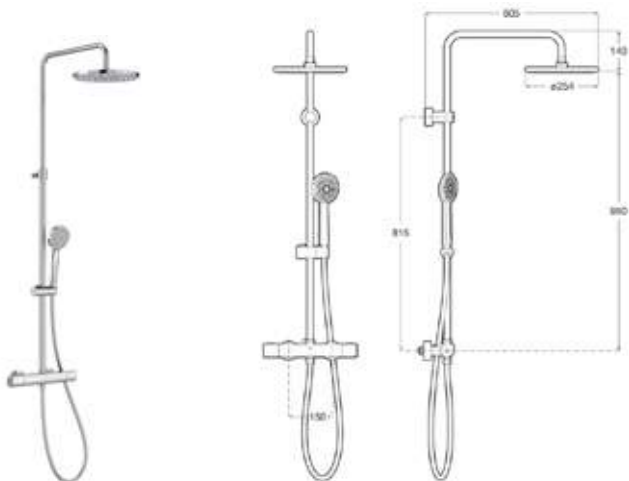

Even-T Round

Columna termostática para ducha

Acabados Everlux **A5A9A2E..2** € 949,00