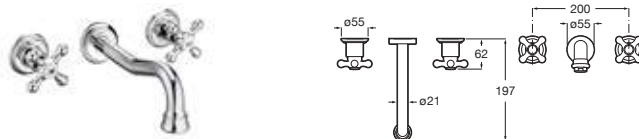

Grifería empotrable para lavabo

Cromado **A5A474BC00** € 243,00