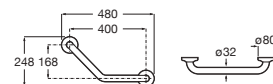

Asa angular de baño 135°

Vinilo blanco brillante. Antibacteriano **A816982009** € 99,30