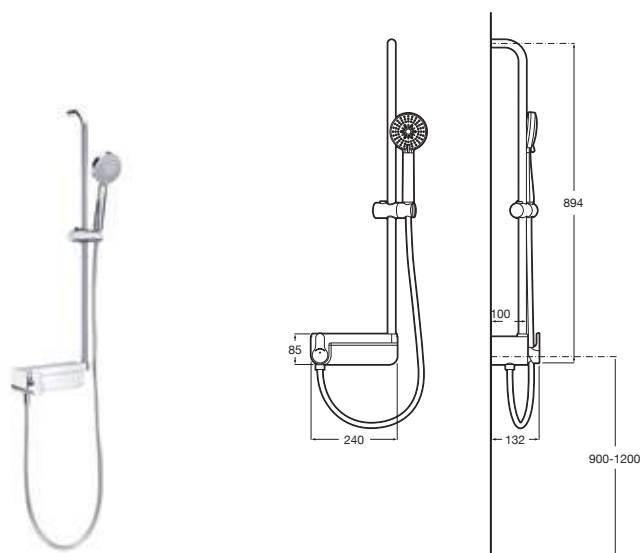

Deck-M

Columna monomando con repisa para ducha

Cromado	A5A9A88C00	€ 239,00