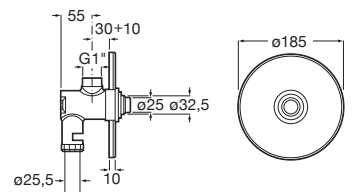

Fluxor Aqualine empotrado para inodoro		Cromado
De doble descarga 6/3 litros	A5A9777C00	€ 320,00
De doble descarga 4/2litros	A5A9D77C00	€ 320,00

Complementos		Cromado
Complemento tubo de descarga fluxor exterior	AG0094703R	€ 79,90
Tubo fluxor	A505521600	€ 38,80
Válvula antirretorno para fluxor	A525936100	€ 118,00
Enchufe fluxor para tazas supendidas 55 x 32	AV0016200R	€ 2,63

Medidas en mm
Toda factura tendrá el recargo del IVA / La presente tarifa anula las anteriores
* Hasta fin de existencias