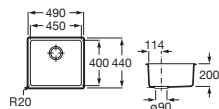

Roma 50

Fregadero de una cubeta con desagüe de 3/2"

500 x 400 x 200 **A870P10500** € 345,00