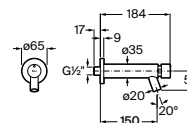

Grifería temporizada de pared para lavabo caño largo Cromado
Con rompechorros **A5A7B79C00** € 122,00