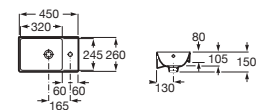

A x B		Blanco	Colores mate
400 x 320	A32768D..0	€ 131,00	€ 158,00

Lavamanos mural Fineceramic®
con juego de fijación