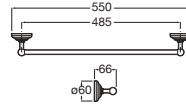

Toallero Cromado
550 **A817003001** €86,00