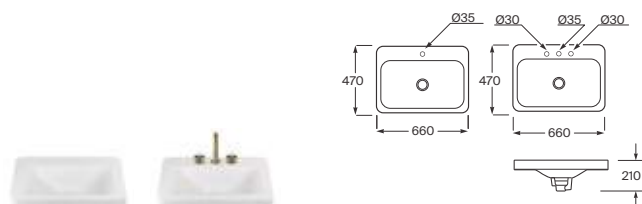

Lavabo de sobre encimera con orificios para grifería			91	R7	
		00	R3	R8	
			R4	R9	
660 x 470 x 60	1 orificio	A3270C6..0	€ 1.038,00	€ 1.134,00	€ 1.236,00
	3 orificios	A3270C6..3	€ 1.038,00	€ 1.134,00	€ 1.236,00