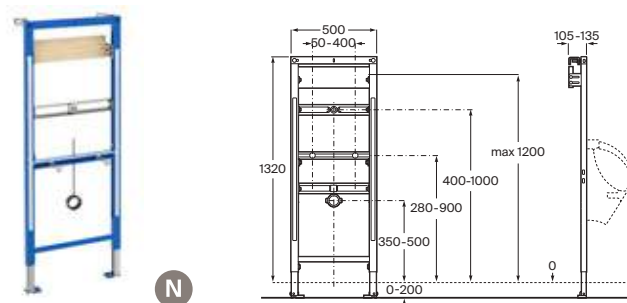

Duplo S Urinario

Para urinario

Con accesorios de instalación. Profundidad mínima de instalación de 105 mm. **A8900F4100** €380,00

Montaje en tabique con montantes y/o delante de pared resistente