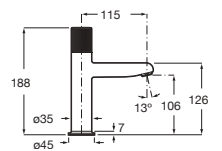

Grifería para lavabo con cuerpo liso

Con aireador y enlaces de alimentación flexibles. No incluye desagüe click-clack*. Maneta Dome

Cromado **A5A3Y3FC00** € 185,00

Negro Titanio **A5A3Y3FCN0** € 257,00

Colores Nu **A5A3Y3F..0** € 257,00