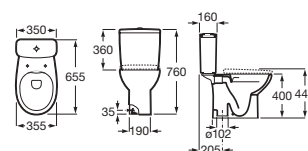

Inodoro de tanque bajo

655 mm de longitud

Blanco

Taza para tanque bajo Roca Rimless® con salida horizontal. Incluye juego de fijación	A342V03000	€ 71,80
Tanque con tapa y mecanismo doble pulsador 4,5/3 litros, regulable a 4/2 litros, alimentación inferior izquierda	A341V01000	€ 123,00
Tanque con tapa y mecanismo doble pulsador 4,5/3 litros, regulable a 4/2 litros, alimentación lateral	A341V00000	€ 123,00
Asiento y tapa de Supralit®, de caída amortiguada	A801E52001	€ 108,00
Asiento y tapa de Supralit®, con bisagras de acero inoxidable	A801E50001	€ 52,00
Asiento y tapa de Supralit®, con bisagras acetálicas	A801E56001	€ 42,70