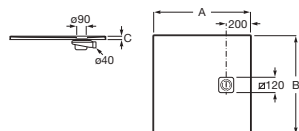

Stonex® (Resina de poliéster con cargas de carbonato cálcico y dolomitas con un recubrimiento de Gelcoat ISO NPG)

Medidas Estándar