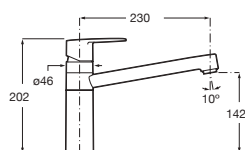

Victoria Plus

Grifería para cocina

Con caño superior giratorio y aireador

Cromado **A5A864FC00** € 97,90