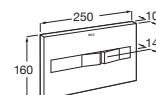

PL1

Placa de accionamiento

Placa PL1 Single	Blanca	A890195100	€ 48,50
Placa PL1 Dual	Blanca	A890195000	€ 55,40
	Cromada	A890195001	€ 66,00
	Lacada gris	A890195002	€ 66,00