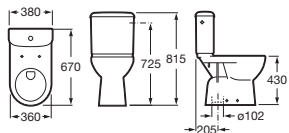

Access

Inodoro de tanque bajo

670 mm de longitud

Blanco

Taza para tanque bajo de salida vertical con juego de fijación. Altura 430 mm (sin asiento)	A342237000	€ 151,00
Tanque de alimentación lateral con tapa y mecanismo de doble pulsador 6/3 litros	A341230000	€ 164,00
Tanque de alimentación inferior con tapa y mecanismo de doble pulsador 6/3 litros	A341231000	€ 164,00
Asiento y tapa de caída amortiguada	A801232004	€ 96,50
Asiento con aro abierto y tapa con bisagras de acero inoxidable	A801230004	€ 68,50
Asiento con aro cerrado y tapa con bisagras de acero inoxidable	A80123A004	€ 68,50
Aro abierto con bisagras de acero inoxidable	A80123D004	€ 54,70
Asiento y tapa con fijaciones reforzadas	A801230001	€ 112,00

Inodoro suspendido

700 mm de longitud

Blanco

Taza suspendida	A346237000	€ 242,00
Taza suspendida Roca Rimless®	A346239000	€ 242,00
Asiento y tapa de caída amortiguada	A801232004	€ 96,50
Asiento con aro abierto y tapa con bisagras de acero inoxidable	A801230004	€ 68,50
Asiento con aro cerrado y tapa con bisagras de acero inoxidable	A80123A004	€ 68,50
Aro abierto con bisagras de acero inoxidable	A80123D004	€ 54,70
Asiento y tapa con fijaciones reforzadas	A801230001	€ 112,00

Inodoro suspendido

700 mm de longitud

Blanco

Taza suspendida Roca Rimless®	A346236000	€ 253,00
Asiento y tapa con fijaciones reforzadas	A801230001	€ 112,00
Asiento y tapa de caída amortiguada	A801C4200U	€ 102,00