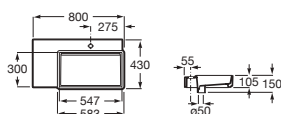

Lavabo mural asimétrico

con juego de fijación

Blanco Colores mate

800 x 430 Lavabo a la derecha **A327696..0** € 268,00 € 321,00