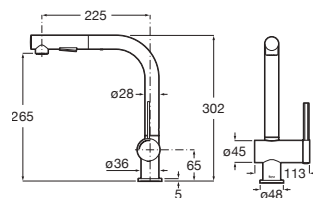

Ona

Grifería para cocina

Con caño curvo, giratorio, ducha dos funciones extraíble y enlaces de alimentación flexibles. Apertura en agua fría

| | | |
|--------------------------|-------------------|----------|
| Cromado | A5A811FC00 | € 312,00 |
| Acabado acero inoxidable | A5A811FSM0 | € 472,00 |
| Negro mate | A5A811FNBO | € 436,00 |