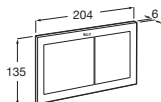

Placas de accionamiento Duplo PS