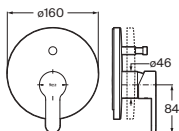

Cromado **A5A019HC00** € 161,00

Negro mate **A5A019HNBO** € 209,00

Grifería exterior para ducha

Con ducha de mano Stella 100/3F, flexible de 1,50 m y soporte articulado

Cromado **A5A209HC00** € 139,00

Negro mate **A5A209HNBO** € 183,00