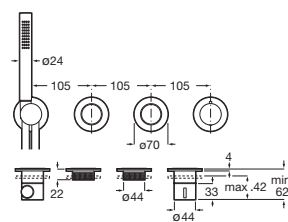

Grifería termostática empotrable 2 vías con ducha de mano y soporte con toma de agua

A completar con cuerpo empotrable

Cromado	A5A714AC00	€ 531,00
Acabados Everlux	A5A714A..0	€ 793,00
Negro mate	A5A714ANB0	€ 741,00
Cuerpo empotrable	A5E714AC00	€ 937,00