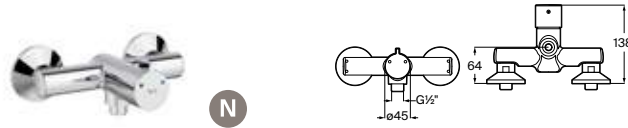

Grifería temporizada termostática para ducha mural Cromado

A5A2F79C00 € 361,00