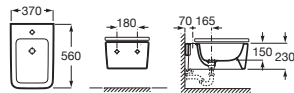

Bidé

		Blanco	Colores mate
Bidé con fijaciones	A357537..0	€ 272,00	€ 328,00
Tapa de Supralit®, de caída amortiguada	A806532..B	€ 227,00	€ 227,00