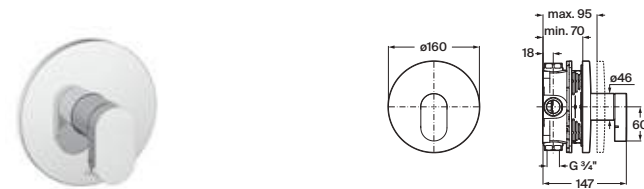

Grifería empotrable para baño o ducha

A completar con: RocaBox ref. A525869403

Cromado	A5A2B7GC00	€ 177,00

Acabados Everlux	A5A2B7G..0	€ 263,00

Acabados mate	A5A2B7G..0	€ 248,00

Medidas en mm. Toda factura tendrá el recargo del IVA / La presente tarifa anula las anteriores.

Sustituir (.) de la referencia de producto por el código del acabado elegido:

Acabados Everlux: VA Oro cepillado, SM Acero inoxidable, GM Grafito cepillado, RM Cobre cepillado.

Acabados mate: NB Negro mate, BO Blanco mate