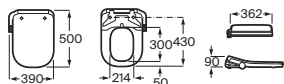

Multiclean®

Multiclean® M4

M4 Square

A804054021 € 870,00