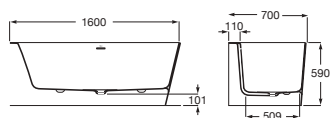

Stonex® (Resina de poliéster con cargas de carbonato cálcico y dolomitas con un recubrimiento de Gelcoat ISO NPG)

Ohtake

Bañera exenta de Stonex®
Incluye desagüe click-clack y sifón

A x B		Blanco	
1200 x 800	A248722000	€ 2.567,00	
Opcional:			
Escalón: accesorio para facilitar un cómodo acceso a la bañera	A248787000	€ 262,00	

Maui Square

Bañera exenta de Stonex®
Incluye desagüe click-clack y sifón. Interior blanco y acabado exterior en color a elegir

A x B		Blanco		Otros colores	
1550 x 700	A248502000	€ 2.283,00		A248502..0 € 3.185,00	

Maui Round

Bañera exenta de Stonex®
Incluye desagüe click-clack y sifón. Interior blanco y acabado exterior en color a elegir

A x B		Blanco		Otros colores	
1500 x 700	A248499000	€ 1.902,00		A248499..0 € 2.647,00	

Ona

Bañera de Stonex® instalación en esquina izquierda
Interior blanco y acabado exterior en color a elegir. Incluye desagüe click-clack, sifón y rebosadero integrado

A x B		Blanco		Negro	
1600 x 700	A248629000	€ 2.278,00		A2486290K0 € 3.188,00	

Ona

Bañera de Stonex® instalación en esquina derecha
Interior blanco y acabado exterior en color a elegir. Incluye desagüe click-clack, sifón y rebosadero integrado

A x B		Blanco		Negro	
1600 x 700	A248638000	€ 2.278,00		A2486380K0 € 3.188,00	

Raina

Bañera de Stonex® instalación en esquina izquierda
Interior blanco y acabado exterior en color a elegir. Incluye desagüe click-clack, sifón y rebosadero integrado

A x B		Blanco		Otros colores	
1800 x 800	A248663000	€ 2.640,00		A248663..0 € 3.695,00	
1700 x 750	A248666000	€ 2.398,00		A248666..0 € 3.358,00