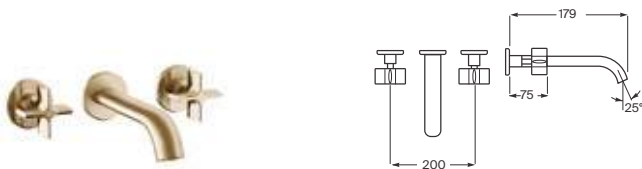

Grifería bimando empotrable para lavabo
con caño central de 180 mm de largo

Chrome	A5A3576C00	€ 612,00
Greige	A5A3576VC0	€ 676,00
Brushed steel	A5A3576VSO	€ 676,00