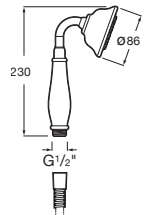

Carmen

Ducha de mano
Con una función: Rain

| | | |
|---------|-------------------|---------|
| Cromado | A5B114BC00 | € 51,30 |
|---------|-------------------|---------|

Sensum

Ducha de mano Sensum Round 110/3
3 funciones: Rain, Tonic, Pulse