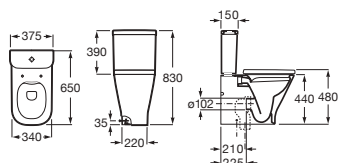

The Gap Square

Inodoro de tanque bajo Comfort adosado a pared

650 mm de longitud

Blanco

Taza de tanque bajo Roca Rimless®, salida de evacuación dual. Incluye codo de evacuación. Altura 440 mm (sin asiento)	A3421AC000	€ 181,00
Tanque de alimentación inferior completo con: Juego de mecanismos de doble descarga 4,5/3 litros, regulable a 4/2L. Botonera elevada Ø50 mm	A34147H000	€ 167,00
Tanque de alimentación inferior completo con: Juego de mecanismos de doble descarga 4,5/3 litros, regulable a 4/2 litros.	A341470000	€ 167,00
Tanque de alimentación lateral completo con: Juego de mecanismos de doble descarga 4,5/3 litros, regulable a 4/2 litros	A341471000	€ 167,00
Asiento y tapa de Supralit®, de caída amortiguada	A80147200B	€ 113,00
Asiento y tapa de Supralit®	A80147000B	€ 60,70