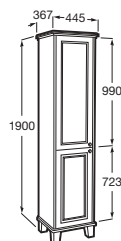

Carmen

Mueble Carmen para lavabo de encimera de 600 mm

Mueble de 2 cajones y 2 puertas

1300	Base	A858088...	€ 1.875,00
	Encimera mármol negro marquina	A857142421	€ 620,00
	Encimera mármol blanco venato	A857142420	€ 620,00

Unik Carmen

Conjunto mueble de 2 cajones y lavabo en color blanco

800	Lavabo con 1 orificio para grifería	A852533...	€ 1.283,00
	Lavabo con 3 orificios para grifería	A852534...	€ 1.352,00

Módulo columna

1900 x 367 x 445	A858089...	€ 970,00

Lavabo mural para pedestal

Con juego de fijación

Blanco

800 x 500	1 orificio para grifería	A3270A0000	€ 422,00
	3 orificios para grifería	A3270A0003	€ 441,00
Pedestal		A3370A0000	€ 227,00

Lavabo mural para pedestal

Con juego de fijación

Blanco

650 x 480	1 orificio para grifería	A3270A1000	€ 380,00
	3 orificios para grifería	A3270A1003	€ 406,00
Pedestal		A3370A0000	€ 227,00

Lavabo de encimera

Blanco

600 x 450	1 orificio para grifería	A3270A5000	€ 351,00
	3 orificios para grifería	A3270A5003	€ 369,00