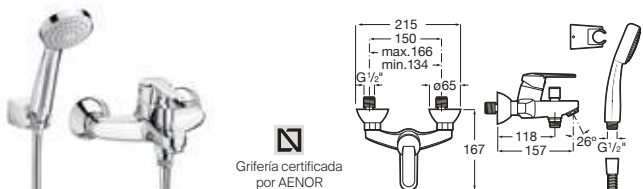

Grifería certificada por AENOR

Grifería exterior para baño-ducha
Con inversor automático con retención, ducha de mano Natura, flexible de 1,70 m y soporte fijo

Cromado **A5A0125C02** € 102,00