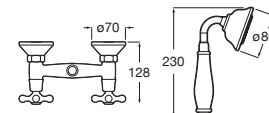

Grifería exterior para ducha

Con ducha de mano, flexible de 1,50 m y soporte articulado

Cromado **A5A204BC00** € 248,00