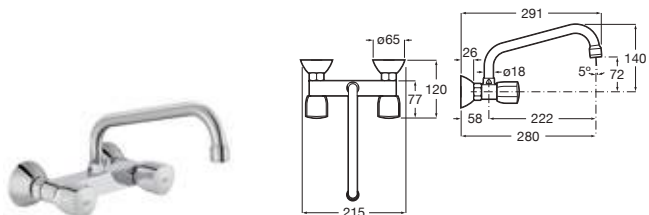

Con caño alto giratorio, aireador y enlaces de alimentación flexibles

Cromado **A5A844BC00** € 243,00

Griferías para cocina

Brava

Grifería mural para cocina
Con caño superior giratorio y aireador

Cromado **A5A748EC00** €107,00