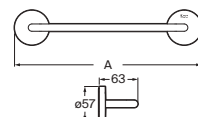

Toallero

A				
600	Cromado	A817743C00	€ 52,50	
	Negro mate	A817743NBO	€ 68,20	
400	Cromado	A817742C00	€ 46,30	
	Negro mate	A817742NBO	€ 60,20	
300	Cromado	A817741C00	€ 41,30	
	Negro mate	A817741NBO	€ 53,70