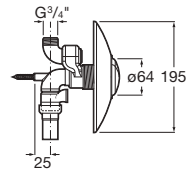

Fluxor de empotrar 3/4 para inodoro		Cromado
Doble descarga 6/3 l	A5A9779C00	€ 443,00