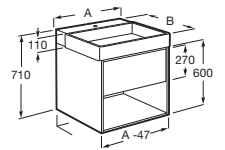

1000 x 430 **A852038...** € 945,00

Unik Tura

Conjunto mueble de dos cajones y lavabo en color blanco con un orificio para la grifería

A x B **A852035...** € 980,00

800 x 430 **A852033...** € 863,00

600 x 430 **A852026...** € 788,00