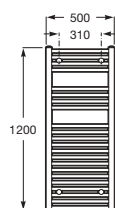

Victoria

Doble sistema de fijación: con adhesivo y con tornillos

Toallero eléctrico 300 W
Cromado **A816640C00** € 365,00
Negro mate **A816640NB0** € 247,00
Blanco brillo **A816640P30** € 223,00