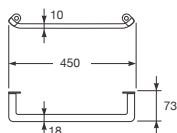

Toallero

A		01	40 / 57
750 x 75 x 18	A8172700..	€ 612,00	€ 694,00
530 x 75 x 18	A8172710..	€ 568,00	€ 612,00
400 x 75 x 18	A8172720..	€ 554,00	€ 580,00