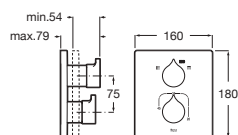

Grifería empotrable para baño o ducha

A completar con: RocaBox ref. A525869403

Cromado	A5A2B3AC00	€ 239,00
Acabados Everlux	A5A2B3A..0	€ 356,00

Grifería termostática empotrable para baño-ducha

A completar con: RocaBox ref. A525869403

Cromado	A5A0C3AC00	€ 548,00
Acabados Everlux	A5A0C3A..0	€ 819,00