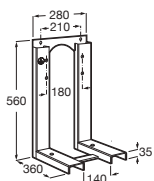

Duplo In-Tank

Para inodoro suspendido

Para soluciones con cisterna integrada en el inodoro. Profundidad mínima de 107 mm, altura 1.190 mm y codo de evacuación Ø90/110. Montaje en tabique con montantes y/o delante de pared resistente

A890078100 € 230,00

Recomendado para soluciones In-Tank

Soportes bastidor

Para aparatos suspendidos (taza y bidé)

Con juego de fijación y plantilla unión

Soporte en L **A822091001** € 137,00