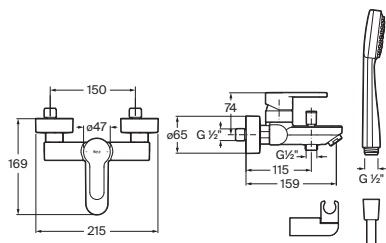

L20 Round

Grifería para bidé

Con regulador de chorro a rótula, desagüe automático y enlaces de alimentación flexibles

Cromado **A5A609HC00** € 139,00

Grifería para bidé con cuerpo liso

Con regulador de chorro a rótula y enlaces de alimentación flexibles

Cromado **A5A629HC00** € 106,00

Negro mate **A5A629HNBO** € 139,00

Grifería exterior para baño-ducha

Con inversor automático, ducha de mano Stella 100/3F, flexible de 1,70 m y soporte articulado

Cromado **A5A019HC00** € 161,00

Negro mate **A5A019HNBO** € 209,00