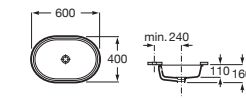

Lavabo de bajo encimera Blanco
550 x 350 **A3270YC000** € 155,00