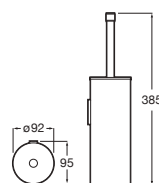

Escobillero pared

Acero inoxidable mate **A817305002** € 70,20