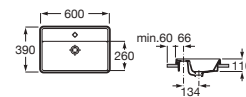

Lavabo de encimera Blanco
600 x 390 x 40 con orificio para grifería **A3270YA000** € 186,00