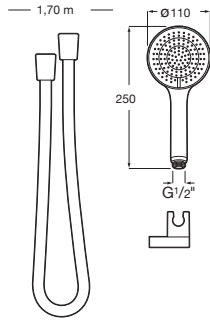

Acabados mate **A5B9B61..O** € 82,40

Stella Stick Square

Ducha de mano Stella Stick Square
Con una función: Rain

Cromado **A5B9L61C00** € 58,30

Sets de ducha

Sensum

Set de ducha Sensum 110/3

Ducha de mano Sensum de tres funciones, soporte de pared articulado y flexible anti-torsión de PVC de 1,70 m