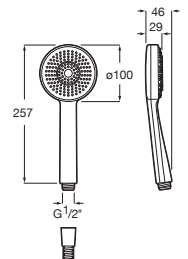

Stella 100/1

Ducha de mano Stella 100/1
1 función: Rain

Caudal 8L	Cromado	A5B3113C00	€ 25,10
Caudal 6L	Cromado	A5BCB13C00	€ 26,70