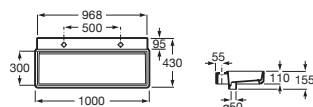

Armario alto Delta

750 x 350 x 150 **A857637...** € 238,00

Lavabo mural

con juego de fijación y dos orificios para la grifería

Blanco Colores mate

1000 x 430 **A327699..0** € 347,00 € 416,00