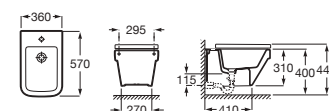

Bidé suspendido 570 mm de longitud

		Blanco
Bidé suspendido con fijaciones ocultas	A357788000	€ 196,00
Tapa bidé de Supralit®, de caída amortiguada	A806782004	€ 135,00