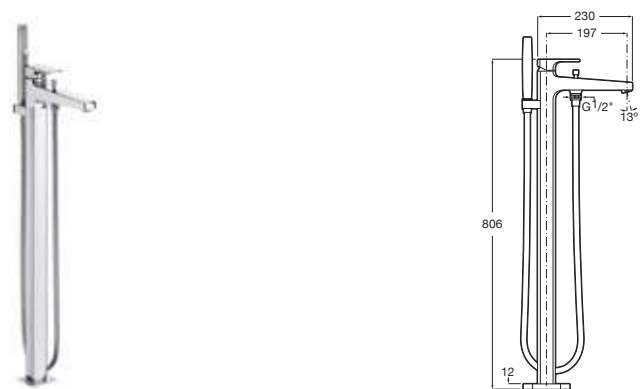

Grifería monomando de pie para baño-ducha*
Con inversor automático, ducha de mano, flexible de 1,7m, soporte articulado y columnas verticales de alimentación. Incluye cuerpo empotrado para instalación

Cromado	A5A2701C00	€ 1.324,00

Rocabox Universal	A525869403	€ 155,00
Kit prolongación interna (20 mm)	A525564303	€ 140,00
Kit florón Round de alargó (20 mm)	A525564600	€ 107,00
Kit florón Square de alargó (20 mm)	A525564700	€ 107,00

Medidas en mm
Toda factura tendrá el recargo del IVA / La presente tarifa anula las anteriores.
*Hasta fin de existencias