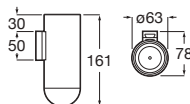

Portacepillos pared

Negro mate	A817862NB0	€ 47,20
Blanco mate	A817862B00	€ 47,20

Colgador

Negro mate	A817860NB0	€ 21,00
Blanco mate	A817860B00	€ 21,00