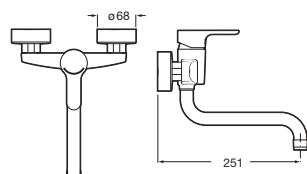

L20

Grifería exterior para cocina

Con caño inferior giratorio y aireador

Cromado	A5A7609C00	€ 127,00