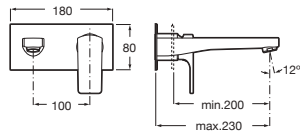

Cromado **A5A3G01C00** € 489,00

Grifería empotrable para lavabo*

No incluye desagüe. A completar con cuerpo empotrable universal

Cromado **A5A3L20C00** € 305,00

Cuerpo empotrable universal **A525220603** € 93,10