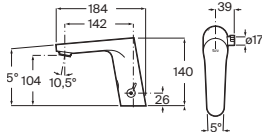

Griferías electrónicas

L30-E

Grifería electrónica mezcladora para lavabo

Con enlaces de alimentación flexibles

Cromado

Alimentación con 4 pilas alcalinas 1,5 V LR6 (AA) o **A5A5809C00** € 291,00
alimentación con conexión a la red 230 V ⁽¹⁾

(1) Incluye fuente de alimentación