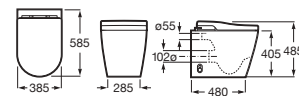

In-Wash® Inspira

Tanque bajo adosado a pared

Blanco

Inodoro de tanque bajo de doble descarga 4,5/3litros, adosado a pared. Roca Rimless® **A80306L001** € 2.330,00