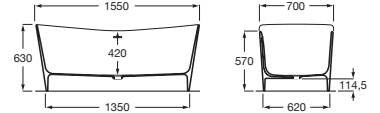

Ohtake

Bañera exenta de Stonex®
Incluye desagüe click-clack y sifón

A x B		Blanco	
1200 x 800	A248722000	€ 2.567,00	
Opcional:			
Escalón: accesorio para facilitar un cómodo acceso a la bañera	A248787000	€ 262,00