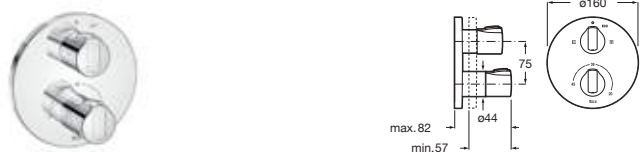

Grifería termostática empotrable para baño-ducha

A completar con Roca Box ref. A525869403

Cromado	A5A0D09C00	€ 453,00
Acabados Everlux	A5A0D09..0	€ 680,00