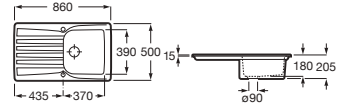

Beverly 85

Fregadero de dos cubetas, un orificio practicado y otro insinuado para la grifería y desagües de 3/2"

Blanco

---

860 x 500 x 205 **A366057000** € 360,00