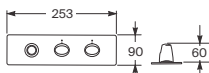

Armani / Casa - Island

La primera colección conjunta entre Armani / Casa y Roca