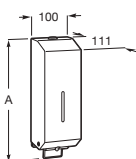

Public

Dispensador de jabón líquido con palanca
1,2 litros