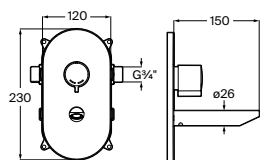

Grifería temporizada mezcladora empotrable para lavabo Cromado
Caño de 243mm **A5A3679C00** € 604,00