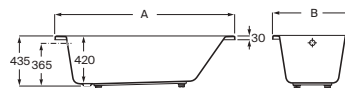

Vythos

Bañera acrílica

A x B			Blanco
1700 x 750	Total	PD	A248603001 € 4.809,00
	Tonic	PL	A248580001 € 3.168,00
	Sin masaje		A248552000 € 673,00
1600 x 750	Total	PD	A248602001 € 4.474,00
	Tonic	PL	A248579001 € 2.895,00
	Sin masaje		A248551000 € 636,00
1700 x 700	Total	PD	A248601001 € 4.492,00
	Tonic	PL	A248578001 € 2.988,00
	Sin masaje		A248550000 € 645,00
1600 x 700	Total	PD	A248600001 € 4.341,00
	Tonic	PL	A248577001 € 2.812,00
	Sin masaje		A248549000 € 620,00
1500 x 700	Tonic	PL	A248576001 € 1.976,00
	Sin masaje		A248548000 € 564,00
1400 x 700	Tonic	PL	A248575001 € 1.924,00
	Sin masaje		A248547000 € 535,00

Opcional:

Apoyacabezas opcional	A248594000	€ 81,40
Asa opcional (1 uni.)*	A248595000	€ 112,00

*En caso de querer instalar dos asas, se deberán pedir dos unidades de la referencia A248595000.