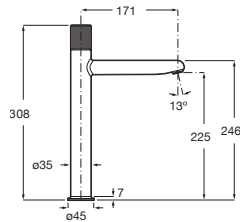

Nu

Grifería para lavabo con caño alto y cuerpo liso

Con aireador y enlaces de alimentación flexibles. No incluye desagüe click-clack*. Maneta Stripes

Cromado	A5A3C3FC00	€ 300,00
Negro Titanio	A5A3C3FCN0	€ 421,00
Colores Nu	A5A3C3F.0	€ 421,00

Grifería para lavabo con cuerpo liso con maneta lateral

Con aireador y enlaces de alimentación flexibles. No incluye desagüe click-clack*. Maneta Pin

Cromado	A5A4A3FC00	€ 196,00
Negro Titanio	A5A4A3FCN0	€ 276,00

Grifería para lavabo con maneta de repisa

Con aireador y enlaces de alimentación flexibles. No incluye desagüe click-clack*. Maneta Dome

Cromado	A5A3W3FC00	€ 240,00
Negro Titanio	A5A3W3FCN0	€ 336,00
Colores Nu	A5A3W3F.0	€ 336,00

Grifería para lavabo con maneta de repisa

Con aireador y enlaces de alimentación flexibles. No incluye desagüe click-clack*. Maneta Stripes

Cromado	A5A3D3FC00	€ 240,00
Negro Titanio	A5A3D3FCN0	€ 336,00
Colores Nu	A5A3D3F.0	€ 336,00

Grifería bimando para lavabo con manetas de repisa

Con aireador y enlaces de alimentación flexibles. No incluye desagüe click-clack*. Maneta Dome

Cromado	A5A3V3FC00	€ 289,00
Negro Titanio	A5A3V3FCN0	€ 405,00
Colores Nu	A5A3V3F.0	€ 405,00

Grifería bimando para lavabo con manetas de repisa

Con aireador y enlaces de alimentación flexibles. No incluye desagüe click-clack*. Maneta Stripes

Cromado	A5A3E3FC00	€ 289,00
Negro Titanio	A5A3E3FCN0	€ 405,00
Colores Nu	A5A3E3F.0	€ 405,00