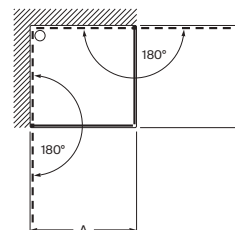

Access 2PL

Angular ducha de 2 hojas batientes divididas en dos partes independientes

Cristal
Transparente

Medidas (A o B)	Plata brillo
600 - 800	€ 888,00
801 - 1000	€ 950,00

Compensación: 25 mm por cada lado.

Para precio total sumar ambos lados (A + B).

El tratamiento MaxiClean (M) supone un coste adicional de: +84€ (en total)

No se admiten devoluciones en ningún producto configurable

Medidas en mm
Toda factura tendrá el recargo del IVA / La presente tarifa anula las anteriores
El montaje no está incluido en el precio

MaxiClean OPCIONAL
Acabados cristales: Transparente
Perfiles: Plata brillo

Tomando como referencia el vértice de la mampara, determinamos la posición derecha o izquierda