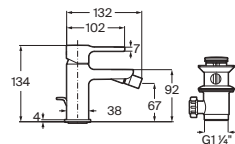

Grifería para bidé

Con regulador de chorro a rótula, desagüe automático y enlaces de alimentación flexibles

Cromado **A5A602JC00** € 151,00