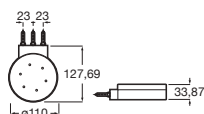

Hotels Round

N Acabados Negro Titanio cepillado, Grafito cepillado, Cobre cepillado

Dispensador jabón encimera

Cromado	A817589C00	€ 66,20
Acabados mate	A817589..0	€ 99,00

Dispensador jabón pared

Cromado	A817596C00	€ 71,20
Acabados color	A817596..0	€ 107,00

Dispensador jabón pared

Cromado	A817590C00	€ 71,20
Acabados mate	A817590..0	€ 107,00

Portacepillos encimera

Cromado	A817594C00	€ 34,30
Acabados mate	A817594..0	€ 51,50

Portacepillos pared

Cromado	A817595C00	€ 47,00
Acabados color	A817595..0	€ 70,30

Jabonera encimera

Cromado	A817597C00	€ 42,00
Negro mate	A817597C40	€ 63,00

Jabonera pared

Cromado	A817591C00	€ 43,80
Acabados mate	A817591..0	€ 66,00

Colgador

Cromado	A817570C00	€ 21,00
Acabados color	A817570..0	€ 31,20

Colgador doble

Cromado	A817571C00	€ 25,80
Acabados mate	A817571..0	€ 38,70