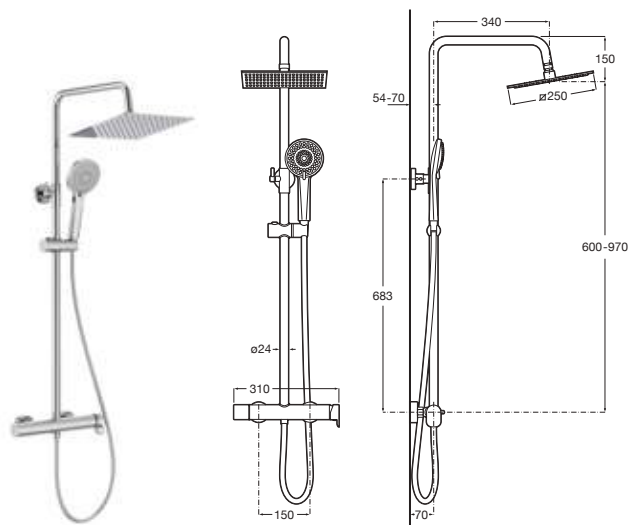

Cromado **A5A9A4FC00** € 395,00

Columnas de ducha monomando

Vega Plus Square

Columna para ducha monomando
Con altura regulable

| | | |
|------------|-------------------|----------|
| Cromado | A5A9C6EC00 | € 320,00 |
| Negro mate | A5A9C6ENB0 | € 417,00 |