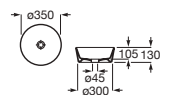

Optica

Lavabo de sobre encimera

Blanco

Ø350	A327B15000	€ 81,70