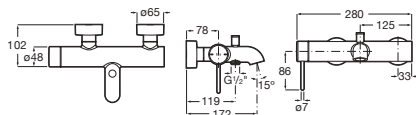

Grifería exterior para baño-ducha

Con inversor. Maneta Pin

Cromado	A5A023FC00	€ 248,00
Negro Titanio	A5A023FCN0	€ 348,00