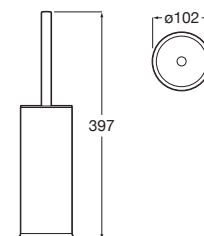

Escobillero suelo

Negro mate	A817865NB0	€ 92,70
Blanco mate	A817865B00	€ 92,70