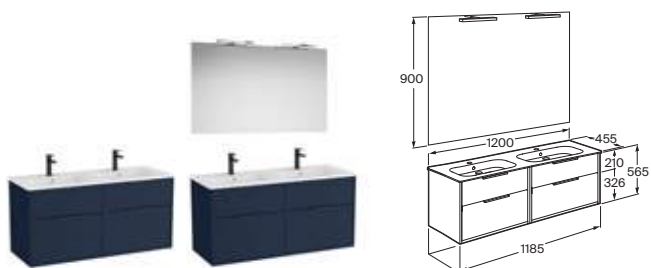

Lavabos + mueble de baño

Accesorios EXTRA para muebles, ver pág. 374 en el capítulo de Accesorios

Optica

Unik / Pack Optica

Unik: Mueble de cuatro cajones y lavabo
Pack: Unik + espejo y aplique Starlight

1200 x 455	Unik	Lavabo doble	A852455...	€ 948,00
	Pack	Lavabo doble	A852463...	€ 1.100,00

Opcional:

Conjunto de 2 patas de 285 mm Aluminio	A817018339	€ 38,70