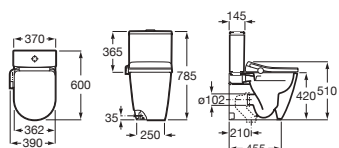

Blanco

Inodoro de tanque alto o empotrable adosado a pared, Roca Rimless® **A803063001** € 2.205,00

In-Wash® Inspira

Suspendido

Blanco

Inodoro suspendido Roca Rimless® **A803060001** € 2.208,00

In-Wash®

In-Wash® Ona compacto