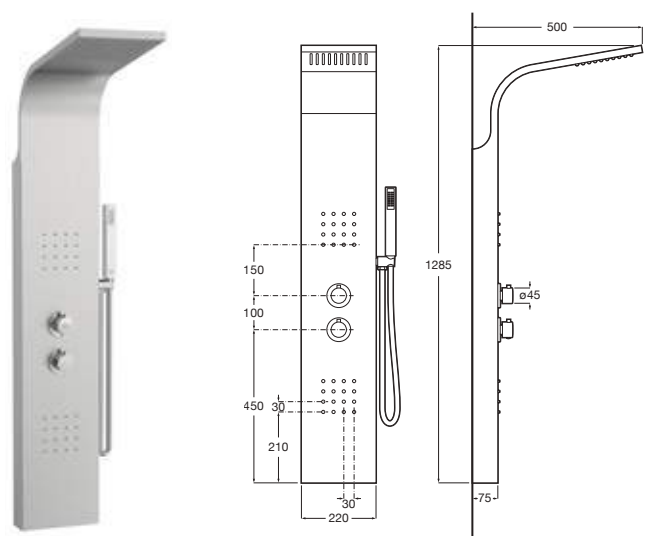

Columnas de hidromasaje

Essential 2.0

Columna de hidromasaje termostática
Jets integrados

Acero inoxidable	A5A9A8BC00	€ 743,00
Soporte kit instalación esquina	A525994103	€ 93,90
Opcional: Repisa cristal	A5B4863TP0	€ 52,00