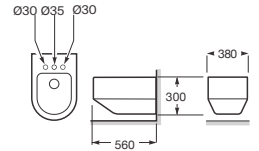

Inodoro suspendido

560 mm de longitud

00 91 R3 R4

Taza suspendida Roca Rimless® **A3460C7..0** € 976,00 € 1.062,00 € 1.458,00

Asiento y tapa lacados de caída amortiguada **A801C32..B** € 328,00 € 356,00 € 518,00