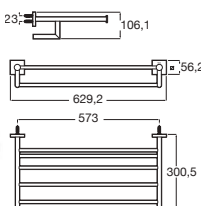

Toallero estante

	Cromado	A817611C00	€144,00
	Negro mate	A817611C40	€218,00