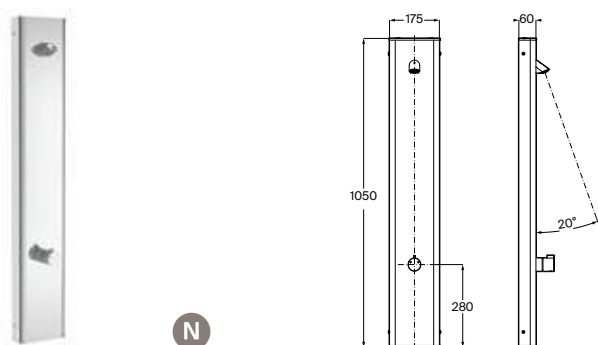

Grifería temporizada Avant

N

Panel de ducha temporizada en acero inoxidable con mezclador termostático

Mezclador	A5A2679C00	€ 1.113,00