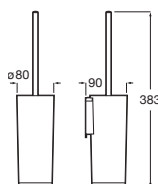

Escobillero pared

Cromado	A817734C00	€ 49,00
Negro mate	A817734NBO	€ 63,80