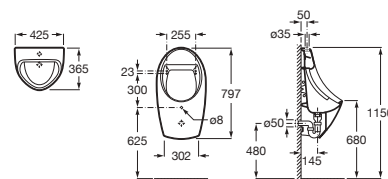

Ver cuadro compatibilidades grifería pág. 180

Urinarios

Euret

Urinario

Incluye enchufe alimentación, sifón, kit de fijación y enchufe desagüe

Blanco

Alimentación posterior **A35945F000** € 274,00

Ver cuadro compatibilidades grifería pág. 180