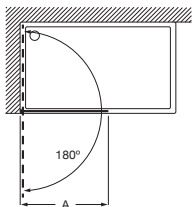

Line

Altura 2000 mm

Walk-in

Line D1H

Hoja de ducha batiente mediante perfil

| Medidas (A) | Cristal Transparente | | Cristal Fumato, Mate o Decorado* | |
|-------------------|----------------------|----------------------|----------------------------------|----------------------|
| | Plata brillo | Negro mate cepillado | Plata brillo | Negro mate cepillado |
| 600 - 800 | 467,00 | 513,00 | 577,00 | 623,00 |
| 801 - 1000 | 488,00 | 538,00 | 605,00 | 655,00 |