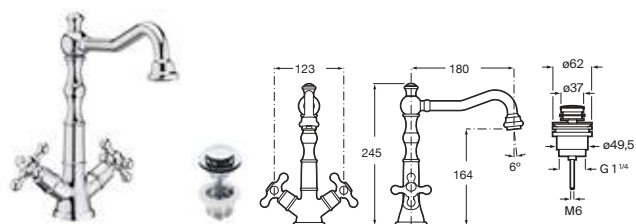

Grifería para lavabo con caño alto y cuerpo liso
Con caño alto giratorio, aireador, desagüe click-clack y enlaces de alimentación flexibles

Cromado **A5A384BC00** € 231,00