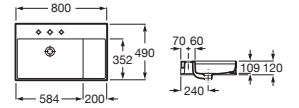

Lavabo mural Fineceramic®
con juego de fijación

		Blanco	Colores mate
800 x 490	A32752B..0	€380,00	€457,00