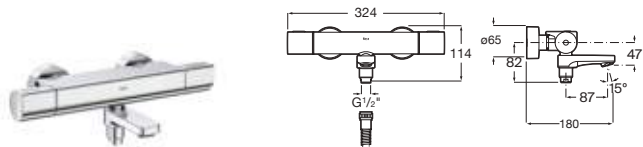

T-1000 Round

Grifería termostática exterior para baño-ducha

Con inversor automático

Cromado	A5A1E2EC00	€ 347,00
Acabados Everlux	A5A1E2E..0	€ 515,00