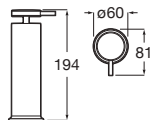

Allegro

Dispensador jabón encimera

Negro mate	A817863NB0	€ 66,30
Blanco mate	A817863B00	€ 66,30

Dispensador jabón pared

Negro mate	A817864NB0	€ 71,70
Blanco mate	A817864B00	€ 71,70

Portacepillos encimera

Negro mate	A817861NB0	€ 34,30
Blanco mate	A817861B00	€ 34,30

Portacepillos pared

Negro mate	A817862NB0	€ 47,20
Blanco mate	A817862B00	€ 47,20

Colgador

Negro mate	A817860NB0	€ 21,00
Blanco mate	A817860B00	€ 21,00

Toallero

400	Negro mate	A817868NB0	€ 41,80
	Blanco mate	A817868B00	€ 41,80

Toallero anilla

Ø200	Negro mate	A817867NB0	€ 52,80
	Blanco mate	A817867B00	€ 52,80

Portarrollo sin tapa

Negro mate	A817871NB0	€ 44,30
Blanco mate	A817871B00	€ 44,30

Escobillero suelo

Negro mate	A817865NB0	€ 92,70
Blanco mate	A817865B00	€ 92,70

Escobillero pared

Negro mate	A817866NB0	€ 99,80
Blanco mate	A817866B00	€ 99,80