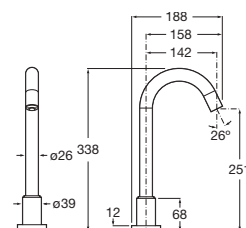

Loft-E

Grifería electrónica premezcla para lavabo (agua premezcla)

Con enlaces de alimentación flexibles Cromado

Alimentación con 4 pilas alcalinas 1,5 V LR6 (AA)	A5A3743C00	€ 483,00
Alimentación con conexión a la red 230 V ⁽¹⁾	A5A3843C00	€ 512,00

(1) Incluye fuente de alimentación