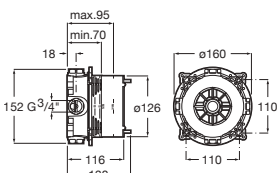

RocaBox Universal

Rocabox Universal	A525869403	€ 155,00
Kit prolongación interna (20 mm)	A525564303	€ 140,00
Kit florón Round de alargó (20 mm)	A525564600	€ 107,00
Kit florón Square de alargó (20 mm)	A525564700	€ 107,00

Medidas en mm. Toda factura tendrá el recargo del IVA / La presente tarifa anula las anteriores.
Sustituir (..) de la referencia de producto por el código del acabado elegido:

Acabados Everlux: VA Oro cepillado, SM Acabado acero inoxidable

Acabados mate: NB Negro mate, BO Blanco mate