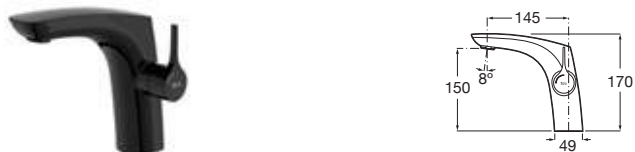

Con desagüe automático y enlaces de alimentación flexibles

Cromado **A5A333AC00** € 407,00

Grifería para lavabo con cuerpo liso

Con enlaces de alimentación flexibles. Incluye desagüe click-clack

Cromado **A5A323AC00** € 380,00