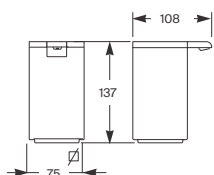

Armani / Casa - Island

La primera colección de baño conjunta entre Armani / Casa y Roca