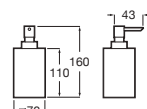

Ona

Dispensador jabón encimera

Blanco mate	A817673C60	€ 24,50
Verde mate	A817673C70	€ 24,50
Gris arena	A817673C80	€ 24,50

Portacepillos encimera

Blanco mate	A817672C60	€ 11,00
Verde mate	A817672C70	€ 11,00
Gris arena	A817672C80	€ 11,00

Bandeja

Blanco mate	A817671C60	€ 11,00
Verde mate	A817671C70	€ 11,00
Gris arena	A817671C80	€ 11,00

Bandeja

Blanco mate	A817670C60	€ 15,60
Verde mate	A817670C70	€ 15,60
Gris arena	A817670C80	€ 15,60

Ice

Dispensador jabón encimera

Blanco	A816861009	€ 26,00
Negro	A816861012	€ 26,00
Azul	A816861013	€ 26,00

Portacepillos encimera

Blanco	A816860009	€ 19,00
Negro	A816860012	€ 19,00
Azul	A816860013	€ 19,00

Escobillero suelo

Blanco	A816863009	€ 44,70
Negro	A816863012	€ 44,70
Azul	A816863013	€ 44,70