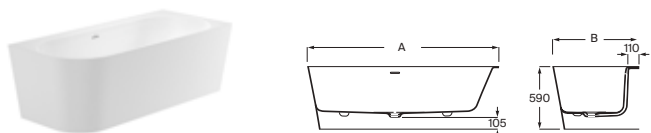

Stonex® (Resina de poliéster con cargas de carbonato cálcico y dolomitas con un recubrimiento de Gelcoat ISO NPG)

Raina

Bañera de Stonex® instalación en esquina derecha

Interior blanco y acabado exterior en color a elegir. Incluye desagüe click-clack, sifón y rebosadero integrado

A x B			
1800 x 800	Blanco	A248664000	€ 2.640,00
	Otros colores	A248664..0	€ 3.695,00
1700 x 750	Blanco	A248667000	€ 2.398,00
	Otros colores	A248667..0	€ 3.358,00