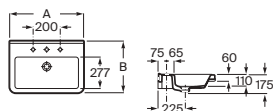

Dama

Lavabo mural, para pedestal o semipedestal con juego de fijación

| A x B | | Blanco |
|--------------|-------------------|----------|
| 650 x 460 | A327783000 | € 125,00 |
| 550 x 460 | A327786000 | € 110,00 |
| Opcional: | | |
| Pedestal | A337470000 | € 71,10 |
| Semipedestal | A337471000 | € 65,50 |