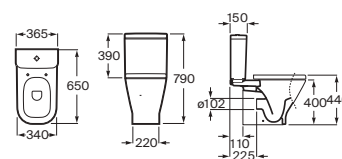

Lavabo de bajo encimera Blanco
 400 x 350 **A3270YE000** € 124,00

Lavabo de bajo encimera Blanco
 550 x 350 **A3270YF000** € 167,00

The Gap Square

Inodoro de tanque bajo

650 mm de longitud

Blanco

| | | |
|--|-------------------|----------|
| Taza para tanque bajo Roca Rimless®, salida dual | A342479000 | € 173,00 |
| Tanque de alimentación inferior completo con: Juego de mecanismos de doble descarga 4,5/3 litros; regulable a 4/2 litros | A341470000 | € 167,00 |
| Tanque de alimentación lateral completo con: Juego de mecanismos de doble descarga 4,5/3 litros | A341471000 | € 167,00 |
| Asiento y tapa de Supralit®, de caída amortiguada | A80147200B | € 113,00 |
| Asiento y tapa de Supralit® | A80147000B | € 60,70 |