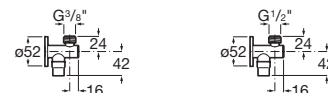

Aqua

Llaves de corte Filter (cerámica)

1/2" - 3/8"	Cromado	A525168300	€ 11,20
1/2" - 1/2"	Cromado	A525171100	€ 11,20

00