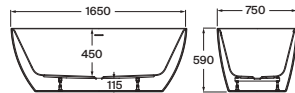

Noya

Bañera exenta acrílica

Con faldón integrado en la bañera. Incluye desagüe click-clack y sifón

A x B		Blanco
1650 x 750	A248798000	€ 1.550,00