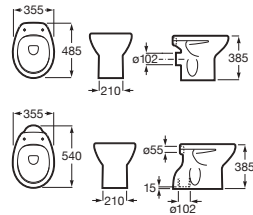

Inodoro de tanque alto o empotrable

485 mm de longitud

Blanco

Taza para tanque alto, tanque empotrable o fluxor, con juego de fijación. Salida horizontal. **A344397000** € 70,80

Taza para tanque alto, tanque empotrable o fluxor, con juego de fijación. Salida vertical. **A344398000** € 70,80

Asiento y tapa de Supralit®, de caída amortiguada **A801B6200B** € 108,00

Asiento y tapa de Supralit®, con bisagras de acero inoxidable **A801B6000B** € 52,00

Asiento y tapa de Supralit®, con bisagras acetálicas **A801B6600B** € 42,70

Manguito recto. Salida vertical **AV0007800R** € 8,11