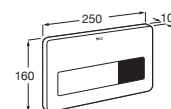

Placas de accionamiento Duplo One PL

PL1

Placa de accionamiento

Placa PL1 Single	Blanca	A890195100	€ 48,50
Placa PL1 Dual	Blanca	A890195000	€ 55,40
	Cromada	A890195001	€ 66,00
	Lacada gris	A890195002	€ 66,00

PL2

Placa de accionamiento

Placa PL2 Dual	Blanca	A890196000	€ 105,00
	Cromada	A890196001	€ 125,00
	Lacada gris	A890196002	€ 125,00

PL3 PRO antivandálica

Placa de accionamiento

Acero Inoxidable

Placa PL3 PRO Single	A890197104	€ 216,00
Placa PL3 PRO Dual	A890197004	€ 239,00

PL3-E PRO antivandálica

Placa de accionamiento

Acero Inoxidable

Placa PL3-E PRO Dual electrónica. Autoflush	A890097500	€ 683,00

EP-1

Placa de accionamiento electrónica de cristal

EP-1 Dual electrónica Touchless y Autoflush	A890104008	€ 726,00

EP-2

Placa de accionamiento electrónica de cristal

EP-2 Dual electrónica Touchless y Autoflush	A890104009	€ 726,00

Medidas en mm

Toda factura tendrá el recargo del IVA / La presente tarifa anula las anteriores