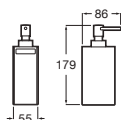

Rubik

Doble sistema de fijación: con adhesivo y con tornillos