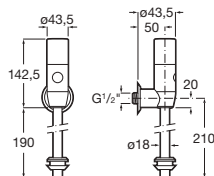

Sentronic-V

Fluxor electrónico visto de urinario

Cromado

Alimentación con una pila alcalina de 9 V **A5A9A79C00** € 468,00

Mando a distancia para urinario. Para regular la longitud de detección y tiempo de descarga del fluxor Sentronic-V **A525081207** € 90,50