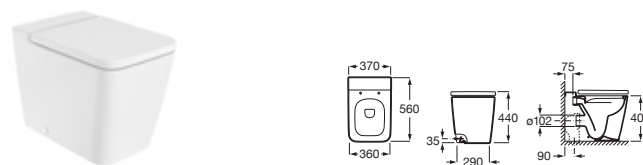

Inodoro de tanque alto o empotrable adosado a pared
560 mm de longitud

		Blanco	Colores mate
Taza para tanque alto, tanque empotrable o fluxor Roca Rimless®, salida dual con juego de fijación	A347537..0	€ 422,00	€ 510,00
Asiento y tapa de Supralit®, de caída amortiguada	A801532..B	€ 223,00	€ 223,00