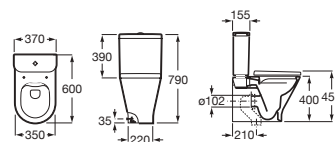

The Gap Round

Inodoro de tanque bajo

650 mm de longitud

Blanco

| | | |
|--|-------------------|----------|
| Taza para tanque bajo Roca Rimless®, salida dual | A3420N8000 | € 148,00 |
| Tanque de alimentación inferior completo con: Juego de mecanismos de doble descarga 4,5/3 litros | A3410N0000 | € 167,00 |
| Tanque de alimentación lateral completo con: Juego de mecanismos de doble descarga 4,5/3 litros | A3410N1000 | € 167,00 |
| Asiento y tapa de Supralit® de caída amortiguada | A801D12001 | € 113,00 |
| Asiento y tapa de Supralit® | A801D10001 | € 60,70 |