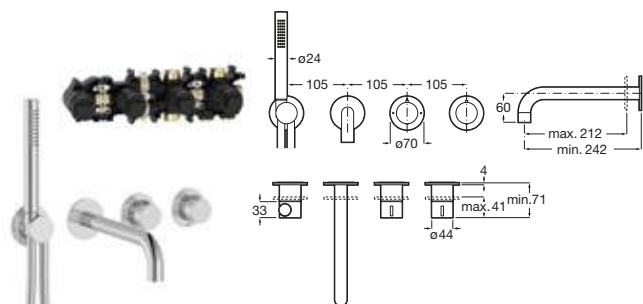

T-Multi

Cromado	A5A204AC00	€ 148,00
Acabados Everlux	A5A204A..0	€ 224,00
Negro mate	A5A204ANB0	€ 208,00
Cuerpo empotrable	A5E204AC00	€ 668,00

Cromado	A5A224AC00	€ 148,00
Acabados Everlux	A5A224A..0	€ 224,00
Negro mate	A5A224ANB0	€ 208,00
Cuerpo empotrable	A5E224AC00	€ 700,00

Grifería termostática empotrable 2 vías con ducha de mano, soporte con toma de agua y caño de bañera
A completar con cuerpo empotrable

Cromado	A5A244AC00	€ 497,00
Acabados Everlux	A5A244A..0	€ 744,00
Negro mate	A5A244ANB0	€ 695,00
Cuerpo empotrable	A5E244AC00	€ 883,00