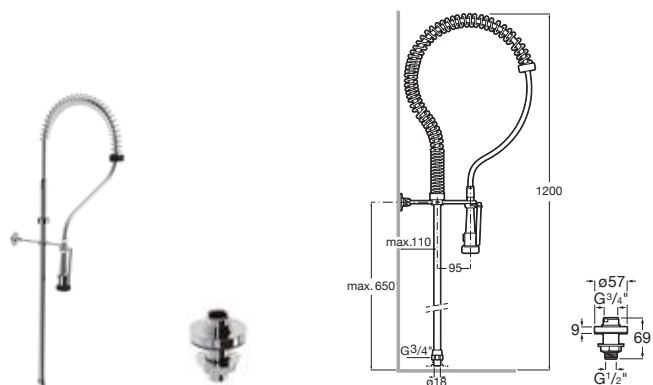

Caño espiral industrial 1200 mm

Cromado

| | | |
|--|-------------------|----------|
| 1 salida | A5A8564C00 | € 451,00 |
| Adaptador para instalación sobreencimera | A5A8764C00 | € 180,00 |

Caño espiral industrial 1200 mm