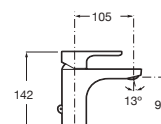

Grifería para lavabo

Con aireador, desagüe automático y enlaces de alimentación flexibles

Cromado **A5A3I09C00** € 131,00