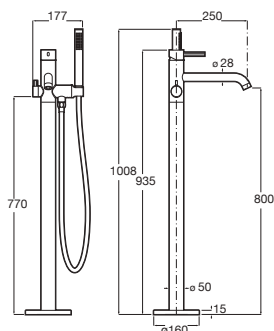

Grifería monomando de pie para baño-ducha

Con inversor automático, ducha de mano, flexible de 1,5m, soporte articulado y columnas verticales de alimentación. A completar con Box instalación

Cromado	A5A279EC00	€ 1.097,00
Acabados Everlux	A5A279E..0	€ 1.668,00
Acabados mate	A5A279E..0	€ 1.641,00
Box instalación para columna de pie	A525231803	€ 173,00