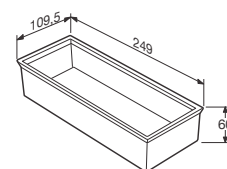

Caja organizadora para barra estante o mueble		
249 x 109,5 x 60	A816452043	€78,00