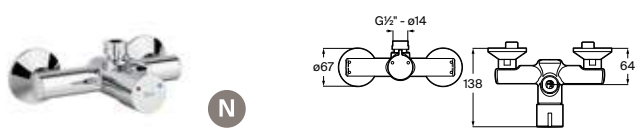

Grifería temporizada termostática para ducha mural Cromado

A completar con conjunto de tubo, brida y rociador A5B9979C00. **A5A2E79C00** € 351,00