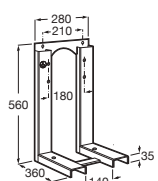

Soportes bastidor

Para aparatos suspendidos (taza y bidé)

Con juego de fijación y plantilla unión

Soporte en L **A822091001** € 137,00