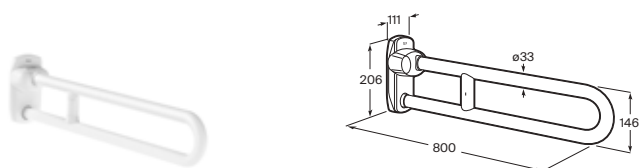

Access Pro

Asa abatible

800	Vinilo blanco brillante. Antibacteriano	A816986009	€ 392,00