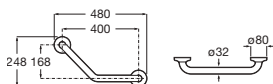

Access Pro

Asa angular de baño 135°

Vinilo blanco brillante. Antibacteriano **A816982009** € 99,30

Asa angular de baño 135°

Acero inoxidable brillante	A816931001	€ 66,30
Acero inoxidable mate	A816931002	€ 65,00
Acero blanco brillante	A816905009	€ 48,50
Acero negro mate	A816905NB0	€ 73,00

Asa angular de baño 90°

Vinilo blanco brillante. Antibacteriano	Izquierda	A816983009	€ 197,00
	Derecha	A816984009	€ 197,00

Asa angular de baño 90°

Acero inoxidable brillante	Izquierda	A816906C00	€ 123,00
	Derecha	A816907C00	€ 123,00
Acero inoxidable mate	Izquierda	A816906C20	€ 118,00
	Derecha	A816907C20	€ 118,00
Acero blanco brillante	Izquierda	A816906009	€ 84,00
	Derecha	A816907009	€ 84,00
Acero negro mate	Izquierda	A816906NB0	€ 117,00
	Derecha	A816907NB0	€ 117,00

Colección Access Design en página 349, dentro del capítulo de Accesorios