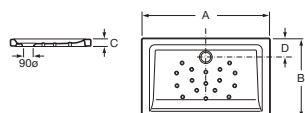

Porcelana

Malta

Plato de ducha de porcelana

A x B x C - D		Blanco
1200 x 800 x 65 - 180	A373516000	€ 294,00
1000 x 800 x 65 - 180	A373517000	€ 256,00
1200 x 750 x 65 - 175	A373505000	€ 275,00
1000 x 750 x 65 - 175	A373506000	€ 237,00
1200 x 700 x 65 - 175	A37450C000	€ 252,00
1000 x 700 x 65 - 170	A37450D000	€ 204,00
900 x 700 x 65 - 170	A37450E000	€ 173,00