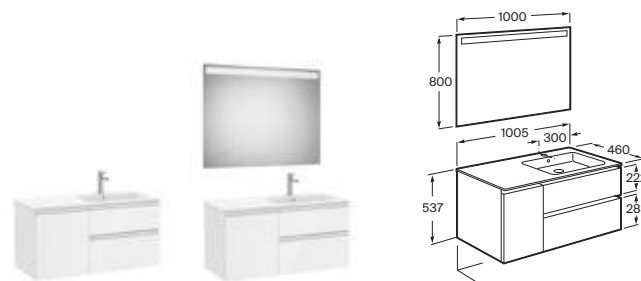

Unik / Pack The Gap

Unik: Conjunto de mueble base de dos cajones, una puerta y lavabo asimétrico

Pack: Unik + espejo LED Eidos

1000 x 460	Unik	Lavabo a la derecha	A851997...	€ 567,00
		Lavabo a la izquierda	A851996...	€ 567,00
	Pack	Lavabo a la derecha	A851999...	€ 832,00
		Lavabo a la izquierda	A851998...	€ 832,00

Opcional

Conjunto de 2 patas de 335 mm	A816826...	€ 41,00
Estructura con toallero (1ud). Negro mate	A816831485	€ 105,00
Estructura sin toallero (1ud). Negro mate	A816830485	€ 105,00

Medidas en mm. Toda factura tendrá el recargo del IVA / La presente tarifa anula las anteriores.
Sustituir (...) de la referencia de producto por el código del acabado elegido:
806 Blanco brillo, **509** Blanco mate, **547** Gris mate, **548** Azul mate, **402** Roble City, **434** Fresno nórdico, **517** Nogal,

Acabado Blanco brillo: tiradores aluminio. Acabado Roble City y Fresno nórdico: tiradores niquelado.
Otros acabados: tiradores negros.
Sustituir (...) de la referencia de las patas por el código de acabado elegido:
339 Aluminio, **458** Niquelado, **485** Negro mate