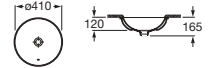

Foro

Lavabo de bajo encimera

con juego de fijación y esmaltado a 2 caras

Blanco

Ø410 . Orificio de encastre 342 mm

A327884000

€ 122,00