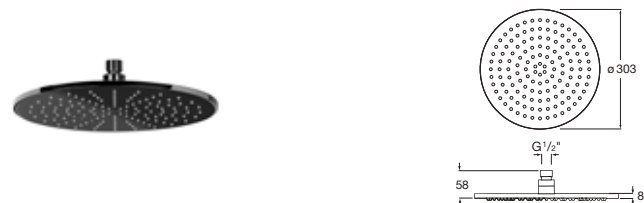

Raindream

Rociador cuadrado
Acero inoxidable

| A x B | | | |
|-----------|------------------|-------------------|----------|
| 400 x 400 | Cromado | A5B2850C00 | € 391,00 |
| 300 x 300 | Cromado | A5B2750C00 | € 255,00 |
| | Acabados Everlux | A5B2750..0 | € 380,00 |
| | Acabados mate | A5B2750..0 | € 356,00 |
| 250 x 250 | Cromado | A5B2450C00 | € 233,00 |
| 200 x 200 | Cromado | A5B2B50C00 | € 151,00 |