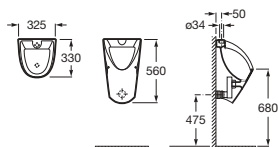

Urinarios

Pack Chic + Fluent

Urinario + fluxor

Pack compuesto por Urinario Chic, fluxor Fluent, tubo exterior, kit fijación urinario y sifón

Blanco

Alimentación superior **A35T45L000** € 244,00