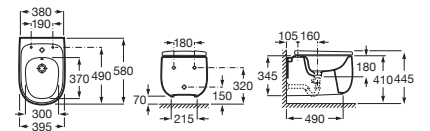

Bidé suspendido* Blanco mate
585 mm de longitud

Bidé suspendido con juego fijación **A3570B6..O** € 713,00 € 858,00

Tapa de Supralit®, de caída amortiguada **A806B82..B** € 180,00 € 180,00

*Junto con el bidé se debe solicitar siempre la tapa