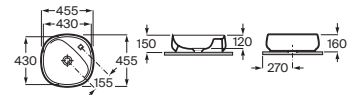

Lavabo de sobre encimera Fineceramic® Blanco mate
Incluye desagüe universal con tapón cerámico Ø72 mm
455 x 455 x 150 **A3270B9..O** € 479,00 € 578,00