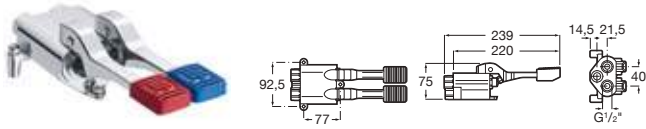

Grifería Instant Foot

Grifería temporizada de pedal Cromado
Instalación suelo **A505128600** € 240,00