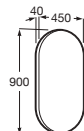

Luna Frame

Espejo Oval

| | | | |
|----------------|-------------------|----------|--|
| 450 Negro mate | A812420000 | € 218,00 | |
|----------------|-------------------|----------|--|

Espejos

Luna Ambient