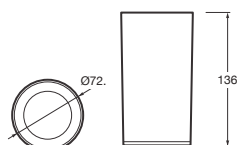

40 57

Portacepillos encimera
en acabado translucént fumé con detalle en brillo

| | | | |
|-------------|---|-------------------|---------|
| 72,56 x 136 | Translucént fumé combinado con Shiny Greige | A817493040 | € 98,00 |
| | Translucént fumé combinado con Chrome | A817493001 | € 98,00 |