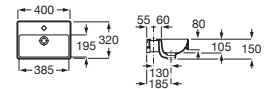

Lavabo mural compacto de Fineceramic®
con juego de fijación