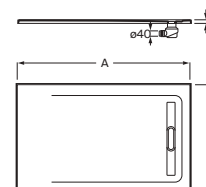

Corte a medida*