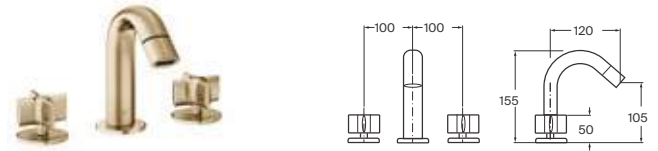

Armani / Casa - Baia

La segunda colección conjunta entre Armani / Casa y Roca

Grifería bimando de repisa para lavabo
para lavabo de 3 orificios con caño central giratorio y desagüe automático

| | | |
|---------------|-------------------|----------|
| Chrome | A5A3676C00 | € 766,00 |
| Greige | A5A3676VC0 | € 820,00 |
| Brushed steel | A5A3676VSO | € 820,00 |