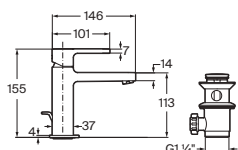

L20 Round N

Grifería para lavabo

Con aireador, desagüe automático y enlaces de alimentación flexibles

Cromado **A5A309HC00** € 131,00

Grifería para lavabo con cuerpo liso

Con aireador y enlaces de alimentación flexibles

Cromado **A5A329HC00** € 95,20

Negro mate **A5A329HNBO** € 124,00

Grifería para lavabo de caño Mezzo y cuerpo liso

Con aireador y enlaces de alimentación flexibles

Cromado **A5A3A9HC00** € 141,00

Negro mate **A5A3A9HNBO** € 183,00

Grifería para lavabo de caño alto y cuerpo liso

Con aireador y enlaces de alimentación flexibles

Cromado **A5A349HC00** € 216,00

Negro mate **A5A349HNBO** € 285,00

Grifería empotrable para lavabo

A completar con cuerpo empotrable universal

Cromado **A5A359HC00** € 204,00

Negro mate **A5A359HNBO** € 265,00

Cuerpo empotrable universal **A525233403** € 90,80