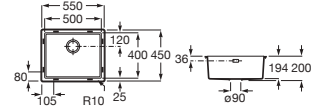

Praga 74

Fregadero de una cubeta con desagüe de 3/2"

790 x 400 x 200 **A871741D01** € 428,00