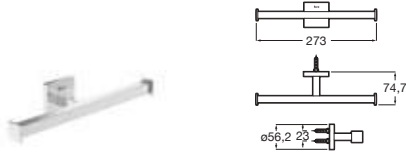

Hotels Square

Portarrollo doble sin tapa

Cromado	A817616C00	€49,00
Negro mate	A817616C40	€73,70