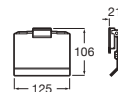

Portarrollo sin tapa

Cromado	A816850001	€ 41,70
Negro mate	A816850024	€ 54,30