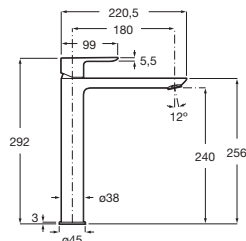

Grifería para lavabo de caño alto y cuerpo liso

Con aireador y enlaces de alimentación flexibles

Cromado **A5A346EC00** € 236,00

Acabados mate **A5A346E..0** € 328,00