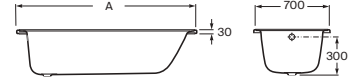

Contesa

Bañera de acero

A x B			Blanco
1700 x 700		A235860000	€ 206,00
1600 x 700		A235960000	€ 201,00
1500 x 700		A236060000	€ 193,00
1400 x 700		A236160000	€ 181,00
1200 x 700		A212106001	€ 169,00
1000 x 700		A212107001	€ 140,00