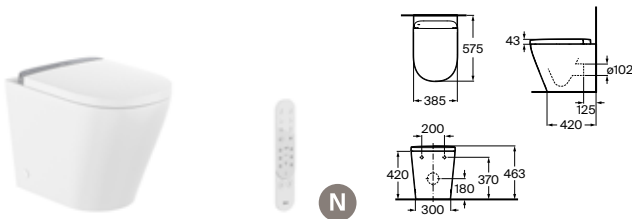

In-Wash® Vorea con In-tank®

Adosado a pared Blanco
Inodoro a suelo con tanque integrado de doble descarga 4,5/3l y asiento calefactable. Roca Rimless® Vortex **A803505001** € 2.102,00