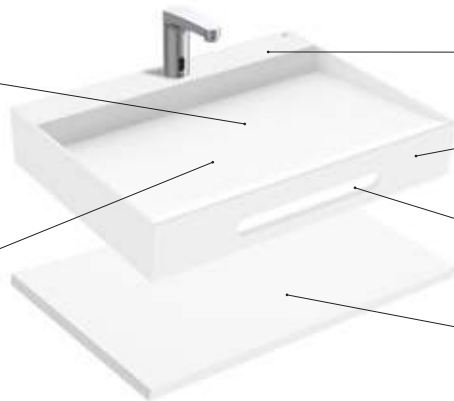

Disponible en blanco

Encimera

Disponible en ancho 500 y 550 mm

Faldón integrado

Alto faldón: 125 mm

Toallero opcional

Posibilidad de hasta 4 toalleros

Estante adicional