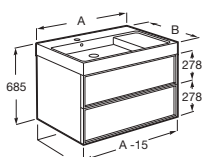

Inspira

Accesorios EXTRA para muebles, ver pág. 374 en el capítulo de Accesorios