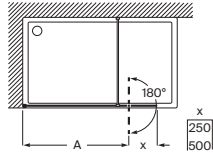

Tomando como referencia el vértice de la mampara, determinamos la posición derecha o izquierda

Line

Altura 2000 mm

Walk-in

Line DHF

Hoja fija ducha + 1 batiente
mediante bisagras

| Medidas (A) con puerta batiente de 250 mm | Cristal Transparente | | Cristal Fumato, Mate o Decorado* | |
|--|-------------------------|-------------------------|-------------------------------------|-------------------------|
| | Plata brillo | Negro mate cepillado | Plata brillo | Negro mate cepillado |
| 700 - 1000 | 648,00 | 712,00 | 802,00 | 867,00 |
| 1001 - 1200 | 705,00 | 773,00 | 873,00 | 942,00 |
| 1201 - 1400 | 758,00 | 833,00 | 938,00 | 1.013,00 |