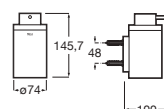

Dispensador jabón encimera

Cromado	A817589C00	€ 66,20
Acabados mate	A817589..0	€ 99,00