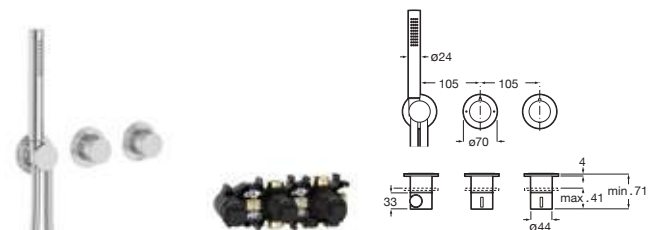

Grifería termostática empotrable 2 vías con ducha de mano y soporte con toma de agua
A completar con cuerpo empotrable

Cromado	A5A214AC00	€ 385,00
Acabados Everlux	A5A214A..0	€ 580,00
Negro mate	A5A214ANB0	€ 540,00
Cuerpo empotrable	A5E214AC00	€ 772,00