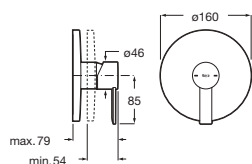

Grifería empotrable para baño-ducha

A completar con: RocaBox ref. A525869403

Cromado	A5A0B5FC00	€ 197,00
Acabados Everlux	A5A0B5F.O	€ 295,00
Acabados mate	A5A0B5F.O	€ 277,00