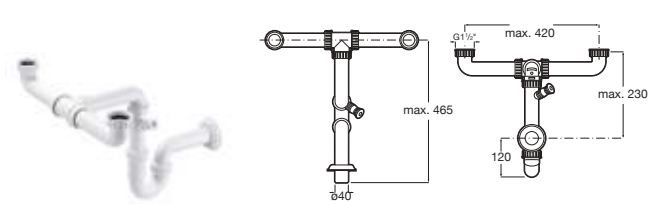

Sifón salvaespacio Blanco
Para dos cubetas **A506405707** € 18,50