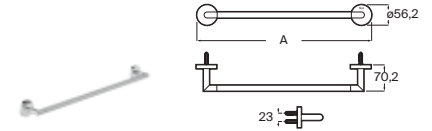

Toallero

A			
600	Cromado	A817574C00	€ 46,70
	Acabados color	A817574..0	€ 69,80