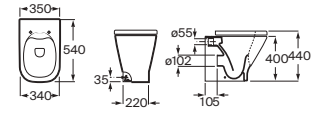

The Gap Square

Inodoro de tanque bajo Comfort adosado a pared

| 650 mm de longitud | | Blanco |
|---|-------------------|----------|
| Taza de tanque bajo Roca Rimless®, salida de evacuación dual. Incluye codo de evacuación. Altura 440 mm (sin asiento) | A3421AC000 | € 181,00 |
| Tanque de alimentación inferior completo con: Juego de mecanismos de doble descarga | A341470000 | € 167,00 |
| Tanque de alimentación lateral completo con: Juego de mecanismos de doble descarga 4,5/3 litros, regulable a 4/2 litros | A341471000 | € 167,00 |
| Asiento y tapa de Supralit®, de caída amortiguada | A80147200B | € 113,00 |
| Asiento y tapa de Supralit® | A80147000B | € 60,70 |