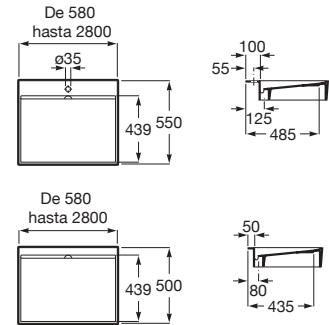

Surfex® (Resina híbrida de poliéster y acrílico con carga mineral de trihidrato de alúmina)

Lavabos configurables: Modo Dash

Elementos configurables

Cubeta Modo Dash

Una única cubeta de extremo a extremo

Posibilidad de hasta 4 agujeros de grifería

Disponible en blanco

Encimera

Disponible en ancho 500 y 550 mm

Faldón integrado

Alto faldón: 125 mm

Toallero opcional

Posibilidad de hasta 4 toalleros

Estante adicional

Disponible en ancho 385 mm y altura 50 mm

Modelos cubetas

Modo Dash de 580 hasta 2800

Compatibilidad de configuración según ancho encimera

	Ancho encimera (mm)	Agujeros de grifería	Toallero	Longitud mínima encimera (mm)					
				1 desagüe	2 desagües	1 orificio grifería	2 orificios grifería	3 orificios grifería	4 orificios grifería
Modo Dash	500	NO	Opcional	580	1.401	NO	NO	NO	NO
	550	Opcional	Opcional	580	1.401	580	1.200	1.800	2.400

Escoge la encimera

Precio base €

Largo mm	Encimeras	
	Ancho 500 mm	Ancho 550 mm
580 - 800	€ 822,00	€ 842,00
801 - 1000	€ 903,00	€ 927,00
1001 - 1100	€ 935,00	€ 958,00
1101 - 1200	€ 968,00	€ 993,00
1201 - 1400	€ 1.073,00	€ 1.103,00
1401 - 1600	€ 1.168,00	€ 1.205,00
1601 - 1800	€ 1.263,00	€ 1.302,00
1801 - 2000	€ 1.410,00	€ 1.447,00
2001 - 2200	€ 1.570,00	€ 1.607,00
2201 - 2400	€ 1.733,00	€ 1.772,00
2401 - 2600	€ 1.905,00	€ 1.938,00
2601 - 2800	€ 2.082,00	€ 2.123,00

Añade un estante

Precio base €

Estantes	
Ancho 385 mm - Alto 50 mm	
Largo mm	
580 - 800	€ 325,00
801 - 1000	€ 378,00
1001 - 1100	€ 452,00
1101 - 1200	€ 510,00
1201 - 1400	€ 572,00
1401 - 1600	€ 643,00
1601 - 1800	€ 695,00
1801 - 2000	€ 768,00
2001 - 2200	€ 845,00
2201 - 2400	€ 917,00
2401 - 2600	€ 993,00
2601 - 2800	€ 1.067,00