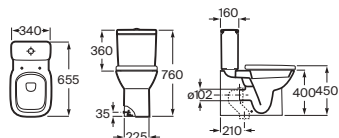

Debba Square

Inodoro de tanque bajo adosado a pared

655 mm de longitud

Blanco

Taza para tanque bajo. Salida dual. Incluye codo de evacuación	A34299B00U	€ 111,00
Tanque con tapa y mecanismo doble pulsador 4,5/3 litros, alimentación lateral	A341992000	€ 167,00
Tanque con tapa y mecanismo doble pulsador 4,5/3 litros, alimentación inferior	A341993000	€ 167,00
Asiento y tapa de Supralit®, de caída amortiguada	A8019D200B	€ 112,00
Asiento y tapa de Supralit®, de caída libre	A8019D000B	€ 54,50