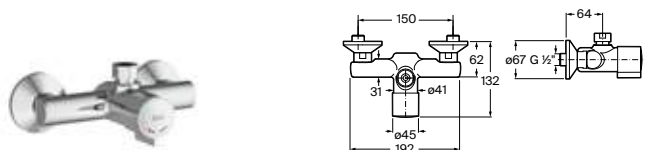

Grifería temporizada Avant

Grifería temporizada para ducha mural Cromado

A completar con conjunto de tubo, brida y rociador A5B9979C00 **A5A2D79C00** € 309,00