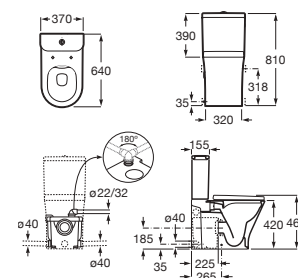

The Gap Round D-Trit Inodoro de tanque bajo con triturador

640 mm de longitud

Blanco

Pack: Inodoro adosado a pared, tanque con juego de mecanismos de doble descarga 4,5/3 litros, taza Roca Rimless® y asiento y tapa de Supralit® de caída amortiguada	A34TON2000	€ 889,00

Inodoro de tanque alto Comfort adosado a pared

540 mm de longitud

Blanco

Taza Roca Rimless® de tanque alto Comfort adosada a pared. Altura 440 mm (sin asiento)	A3470N8000	€ 203,00
Asiento y tapa de Supralit® de caída amortiguada	A801D12001	€ 113,00
Asiento y tapa de Supralit®	A801D10001	€ 60,70