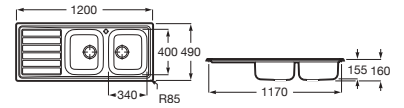

Victoria 120 EI

Fregadero de dos cubetas, un escurridor a la izquierda y desagües

1200 x 490 x 155 **A874121A01** € 311,00