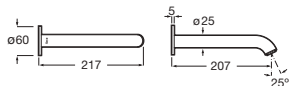

Caños para bañera

Insignia

Caño bañera de pared

| | | |
|------------------|-------------------|----------|
| Cromado | A5A0703C00 | € 183,00 |
| Acabados Everlux | A5A0703..0 | € 280,00 |

Ona

Caño bañera de pared