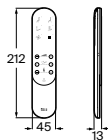

In-Wash® Ona / Multiclean M4

Mando para In-Wash Ona / Multiclean M4

Mando para In Wash Ona y Multiclean M4 **A805085000** € 79,00