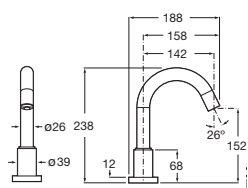

Griferías electrónicas

Loft-E

Grifería electrónica premezcla para lavabo (agua premezcla)

Con enlaces de alimentación flexibles Cromado

Alimentación con 4 pilas alcalinas 1,5 V LR6 (AA)	A5A3243C00	€ 451,00
Alimentación con conexión a la red 230 V ⁽¹⁾	A5A3343C00	€ 483,00

(1) Incluye fuente de alimentación