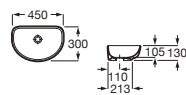

Lavabos + mueble de baño

Optica

Unik Optica

Unik: Mueble de dos cajones y lavabo de Stonex®

A x B

1000 x 455	A851984...	€ 712,00
800 x 455	A851983...	€ 630,00
600 x 455	A851982...	€ 602,00

Opcional:

Conjunto de 2 patas de 285 mm Aluminio	A817018339	€ 38,70

509 551 541 517 537

Optica

Mueble Optica

Mueble de dos cajones para lavabo de sobre encimera

A x B

1000 x 456	A851988...	€ 688,00
800 x 456	A851987...	€ 438,00
600 x 456	A851986...	€ 395,00

509 551 541 517 537

Cajas organizadoras para mueble

208 x 100	A816820409	€ 19,80
90 x 90	A816819409	€ 11,90

Optica

Lavabo de sobre encimera

Blanco

450 x 300	A327C10000	€ 76,40

Optica

Lavabo de sobre encimera

Blanco

Ø350	A327C12000	€ 81,70

Optica

Lavabo de sobre encimera

Blanco Colores

350 x 350	A327B12..0	€ 87,20	€ 105,00

00 62 08

Optica

Lavabo de sobre encimera

Blanco

Ø350	A327B15000	€ 81,70