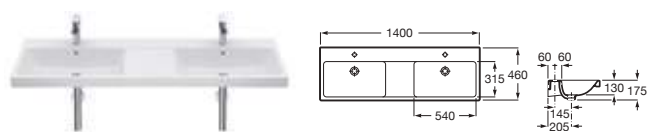

Lavabo mural doble con juego de fijación

Blanco

1400 x 460	A3270MU000	€ 298,00