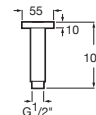

Brazo para rociador de techo cuadrado

L 100	Cromado	A5B1050C00	€ 60,50