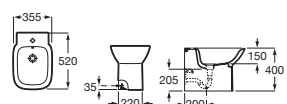

Bidé adosado a pared

520 mm de longitud

Blanco

Bidé sin tapa	A355997000	€ 90,40