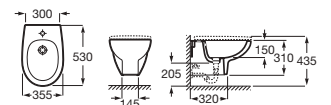

Bidé suspendido

530 mm de longitud

Blanco

Bidé sin tapa **A355V05000** € 109,00

Tapa para bidé de Supralit®, con bisagras de acero inoxidable **A806E50001** € 57,00