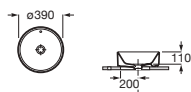

The Gap

Lavabo de sobre encimera

Blanco

Ø390 x 130

A3270MJ000

€124,00