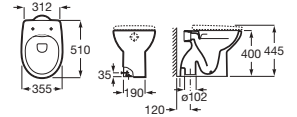

Inodoro de tanque alto o empotrable

485 mm de longitud

Blanco

Taza para tanque alto o tanque empotrable Roca Rimless®, con salida vertical. Incluye juego de fijación. **A344V04000** € 70,80

Compatible exclusivamente con cisterna empotrable o tanque alto

Asiento y tapa de Supralit®, de caída amortiguada **A801E52001** € 108,00

Asiento y tapa de Supralit®, con bisagras de acero inoxidable **A801E50001** € 52,00

Asiento y tapa de Supralit®, con bisagras acetálicas **A801E56001** € 42,70