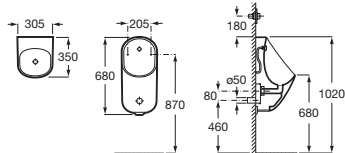

Proton

Urinario Roca Rimless®

Incluye kit de fijación, flexible de alimentación, sifón y tapón desagüe anti-vandálico

Blanco

Alimentación posterior **A3590J3000** € 264,00

Ver cuadro compatibilidades grifería pág. 180