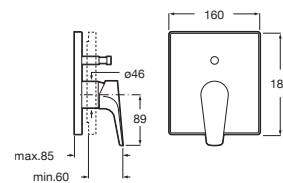

Kit florón Square de alargó (20 mm) **A525564700** € 107,00

Grifería certificada por AENOR

Grifería exterior para baño- ducha

Con inversor automático con retención

Cromado **A5A0290C00** € 204,00

Grifería empotrable para baño- ducha