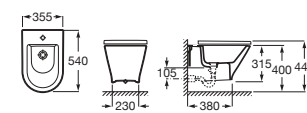

Bidé suspendido

540 mm de longitud

Blanco

Bidé suspendido con fijaciones ocultas	A3570N6000	€ 173,00
Tapa bidé de Supralit® de caída amortiguada	A806D12001	€ 113,00
Tapa bidé de Supralit®	A806D10001	€ 60,70