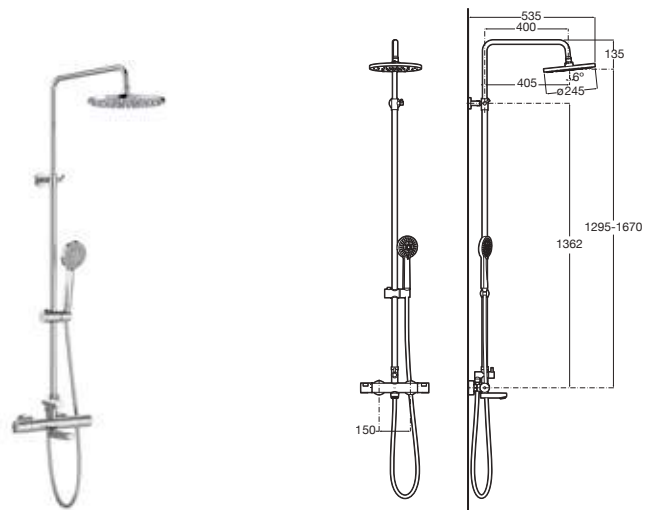

Con altura regulable de 800 a 1175 mm y brazo de ducha orientable

Cromado **A5A9A2EC00** € 632,00

Even-T Round

Columna termostática para ducha

Acabados Everlux **A5A9A2E..2** € 949,00

Victoria-T Baño-ducha Plus