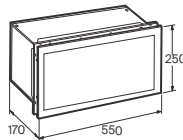

Armario empotrado para almacenaje con iluminación de cortesía*

200 x 167 x 250	A8164840..	€ 712,00

* Transformador de 12 V/DC no incluido