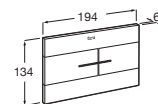

PS2

Placa de accionamiento

Placa PS2 Dual	Cristal negro	A890224388	€ 206,00
	Cristal blanco	A890224399	€ 206,00
	Cristal antracita	A8902243AA	€ 206,00