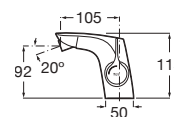

Grifería para bidé

Con regulador de chorro a rótula, desagüe automático y enlaces de alimentación flexibles

Cromado	A5A603AC00	€ 445,00