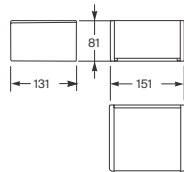

Set de accesorios compuesto de:			
dosificador de jabón, recipiente para cepillos de		39	
dientes, jabonera y bandeja		40	
	01	57	
175 x 150 x 150	A8166270..	€ 556,00	€ 810,00