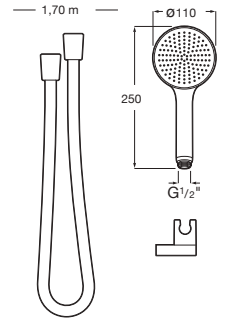

Sensum

Set de ducha Sensum 110/1

Ducha de mano Sensum de una función, soporte de pared articulado y flexible anti-torsión de PVC de 1,70 m

Caudal 6L	Cromado	A5BCD09C00	€ 65,20