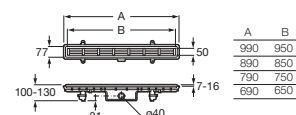

In-Drain X3

Elementos de instalación para duchas de obra
Juego de desagüe con manta GeoTextil. Incluye pletina para cerámica sin perfilera metálica.
Admite cerámica (no incluida)

950 x 50	A276131000	€ 379,00
850 x 50	A276130000	€ 358,00
750 x 50	A276129000	€ 338,00
650 x 50	A276128000	€ 323,00