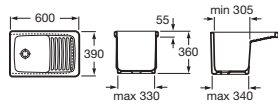

Lavaderos

Henares

Lavadero

Blanco

600 x 390 x 360

A368951001

€ 145,00