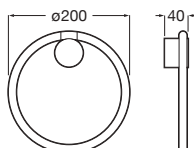

Toallero anilla

Ø200	Negro mate	A817867NB0	€ 52,80
	Blanco mate	A817867B00	€ 52,80