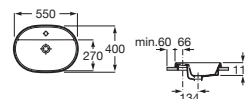

550 x 390 x 40

A3270Y5000

€161,00

The Gap

Lavabo de encimera Blanco
 Ø400 x 40 con orificio para grifería **A3270Y4000** € 124,00

Lavabo de encimera Blanco
 550 x 400 x 40 con orificio para grifería **A3270Y6000** € 170,00