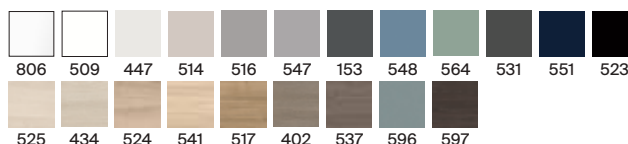

Extra

Armario alto

| | | |
|----------------|-------------------|----------|
| Azul acero | A857703551 | € 157,00 |
| Azul mate | A857703548 | € 157,00 |
| Azul polar | A857703596 | € 157,00 |
| Blanco brillo | A857703806 | € 157,00 |
| Blanco madera | A857703525 | € 157,00 |
| Blanco mate | A857703509 | € 157,00 |
| Beige madera | A857703524 | € 157,00 |
| Fresno claro | A857703541 | € 157,00 |
| Fresno nórdico | A857703434 | € 157,00 |
| Gris antracita | A857703153 | € 157,00 |
| Gris ártico | A857703447 | € 157,00 |
| Gris brillo | A857703516 | € 157,00 |
| Gris mate | A857703547 | € 157,00 |
| Gris piedra | A857703514 | € 157,00 |
| Negro mate | A857703523 | € 157,00 |
| Nogal | A857703517 | € 157,00 |
| Nogal oscuro | A857703597 | € 157,00 |
| Onix | A857703531 | € 157,00 |
| Roble City | A857703402 | € 157,00 |
| Roble oscuro | A857703537 | € 157,00 |
| Verde Salvia | A857703564 | € 157,00 |