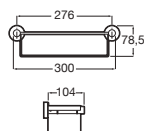

Jabonera ducha

Acero inoxidable mate **A817311002** € 86,70