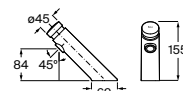

Grifería temporizada de repisa para lavabo Cromado
Con rompechorros **A5A4A79C00** € 208,00