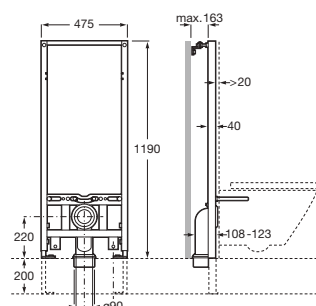

Duplo In-Tank

Para inodoro suspendido

Para soluciones con cisterna integrada en el inodoro. Profundidad mínima de 107 mm, altura 1.190 mm y codo de evacuación Ø90/110. Montaje en tabique con montantes y/o delante de pared resistente

A890078100 € 230,00

Recomendado para soluciones In-Tank

Basic Bidé

Para bidé suspendido

Con accesorios de instalación. Profundidad mínima de 120 mm. Montaje empotrado en pared resistente

A890091100 € 162,00

Soportes bastidor

Para aparatos suspendidos (taza y bidé)

Con juego de fijación y plantilla unión

Soporte en L **A822091001** € 137,00

Soportes bastidor

Para aparatos suspendidos (taza y bidé)

Con juego de fijación y plantilla unión

Soporte en I **A822091021** € 137,00