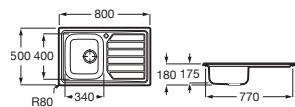

Glasgow 100 EI

Fregadero de una cubeta, un escurridor a la izquierda y desagüe 3/2

1000 x 500 x 170 **A874101C01** € 233,00