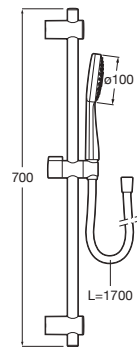

Stella

Kit de ducha Stella 100/1

Ducha de mano Stella de 1 función con barra deslizante de 700 y flexible anti-torsión de PVC de 1,70 m

Caudal 8 L	Cromado	A5B3413C00	€ 78,50
Caudal 6 L	Cromado	A5BC413C00	€ 83,20