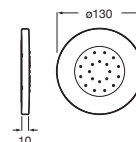

Puzzle

Jet orientable de pared Square

1 función

125 x 125	Cromado	A5B3778C00	€ 113,00
	Acabados Everlux	A5B3778..0	€ 169,00
	Negro mate	A5B3778NB0	€ 156,00