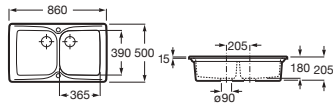

Gres

Beverly 85

Fregadero de dos cubetas, un orificio practicado y otro insinuado para la grifería y desagües de 3/2"

Blanco

---

860 x 500 x 205 **A366057000** € 360,00

Beverly 85 E

Fregadero reversible de una cubeta, un escurridor, dos orificios insinuados para la grifería y desagüe de 3/2"

Blanco

---

860 x 500 x 205 **A366067000** € 340,00

Beverly 50

Fregadero de una cubeta, dos orificios insinuados para la grifería y desagüe de 3/2"

Blanco

---

500 x 500 x 205 **A366087000** € 272,00

Piezas complementarias Beverly

Tabla de trabajo para fregadero 450 x 300	A863140000	€ 152,00
Cesta escurridor cuadrada inox 360 x 330 x 145	A865090000	€ 71,90