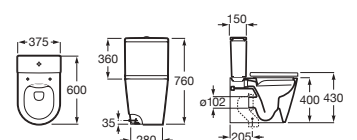

Inodoro de tanque bajo adosado a pared

		Blanco	Colores mate
Taza para tanque bajo Roca Rimless®. Salida dual. Incluye codo de evacuación	A342526..0	€ 317,00	€ 376,00
Tanque con tapa y mecanismo de doble pulsador 4,5/3 litros, alimentación inferior oculta	A341520..0	€ 309,00	€ 370,00
Asiento y tapa de Supralit®, de caída amortiguada	A801522..B	€ 180,00	€ 180,00