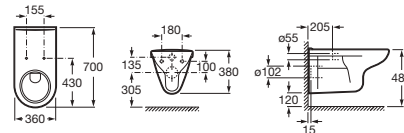

Inodoro suspendido

700 mm de longitud

Blanco

Taza suspendida	A346237000	€ 242,00
Taza suspendida Roca Rimless®	A346239000	€ 242,00
Asiento y tapa de caída amortiguada	A801232004	€ 96,50
Asiento con aro abierto y tapa con bisagras de acero inoxidable	A801230004	€ 68,50
Asiento con aro cerrado y tapa con bisagras de acero inoxidable	A80123A004	€ 68,50
Aro abierto con bisagras de acero inoxidable	A80123D004	€ 54,70
Asiento y tapa con fijaciones reforzadas	A801230001	€ 112,00