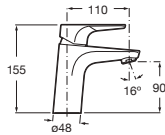

Grifería certificada por AENOR