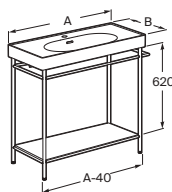

Mueble base para lavabo*

Mueble base de dos cajones y estante abierto (lavabo no incluido)

A x B	Artículo	Precio
1000 x 460	A858108...	€ 785,00
800 x 460	A858107...	€ 690,00
600 x 460	A858106...	€ 632,00
550 x 460	A858105...	€ 572,00

Estructura metálica para lavabo*

Con estante y toallero (lavabo no incluido)

A x B	Artículo	Precio
1000 x 460	A858113485	€ 655,00
800 x 460	A858112485	€ 553,00
600 x 460	A858111485	€ 507,00
550 x 460	A858110485	€ 507,00