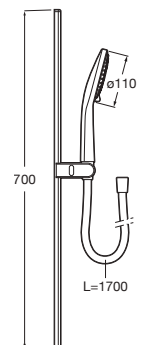

Caudal 8L Acabados mate **A5B8E14..0** €171,00

Sensum

Kit de ducha Sensum 110/3

Ducha de mano Sensum 110/3, barra deslizante de 700 y flexible anti-torsión de PVC de 1,70 m

Caudal 8L Cromado **A5BG409C00** €117,00