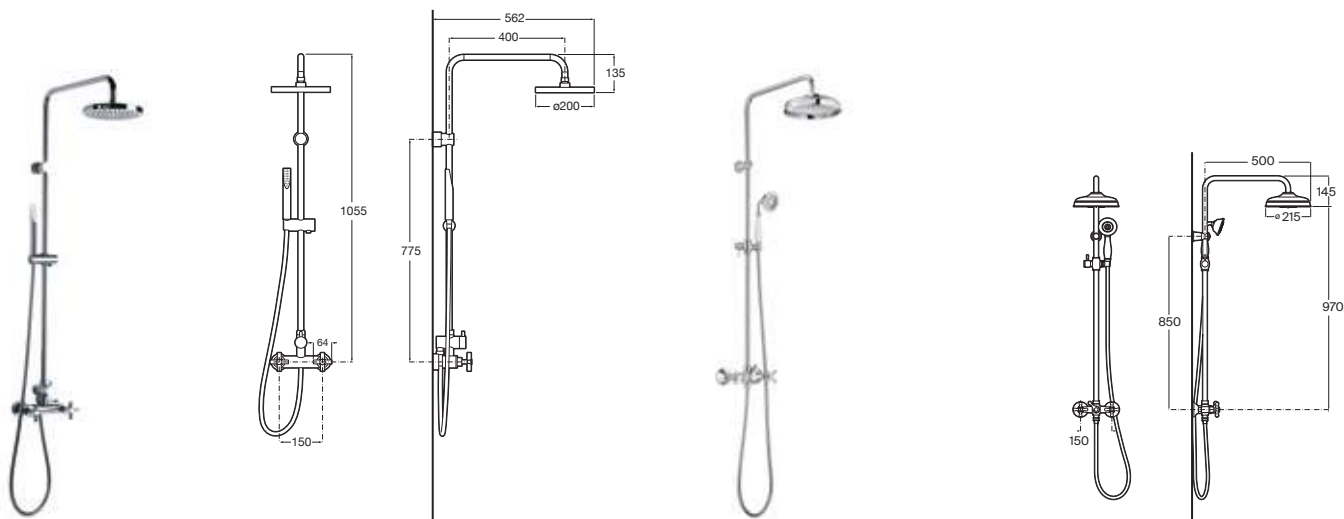

Columnas de ducha bimando

Loft

Columna para ducha bimando

Cromado **A5A9743C00** €951,00

Carmen

Columna para ducha bimando

Cromado **A5A974BC00** €533,00