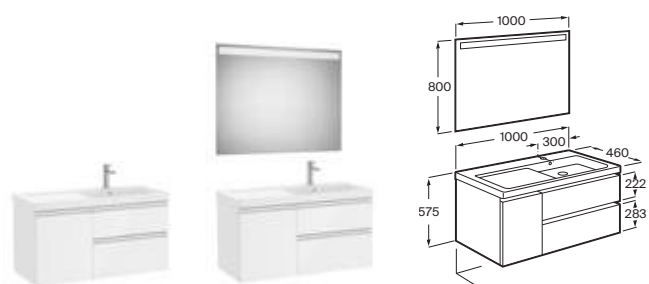

Unik / Pack The Gap

Unik: Conjunto de mueble base compacto de dos cajones, una puerta y lavabo Plus asimétrico
Pack: Unik + espejo LED Eidos

1000 x 460	Unik	Lavabo a la derecha	A851969...	€ 680,00
		Lavabo a la izquierda	A851968...	€ 680,00
	Pack	Lavabo a la derecha	A851980...	€ 938,00
		Lavabo a la izquierda	A851979...	€ 938,00

Opcional

Conjunto de 2 patas de 275 mm	A816829...	€ 39,80
Estructura con toallero (1ud). Negro mate	A816831485	€ 105,00
Estructura sin toallero (1ud). Negro mate	A816830485	€ 105,00