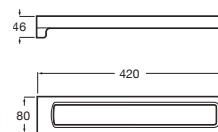

Toallero doble

| | | |
|----------------|-------------------|----------|
| Cromado | A817031001 | € 121,00 |
| Acabados color | A817031..0 | € 183,00 |
| Negro mate | A817031NBO | € 158,00 |

Tempo

N Acabados Grafito cepillado, Cobre cepillado