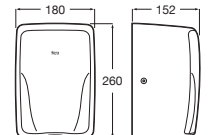

Acero inoxidable brillante	A817420C00	€ 383,00
Acero inoxidable mate	A817420C20	€ 370,00
Acero blanco mate	A817420B00	€ 345,00
Acero negro mate	A817420NB0	€ 420,00

Secador de manos con sensor *
1.250 W