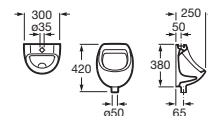

Ver cuadro compatibilidades grifería pág. 180

Urinarios

Pack Chic + Fluent

Urinario + fluxor

Pack compuesto por Urinario Chic, fluxor Fluent, tubo exterior, kit fijación urinario y sifón

Blanco

Alimentación superior **A35T45L000** € 244,00