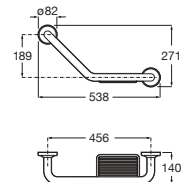

Asa angular de baño 135° con jabonera			
Acero inoxidable brillante	A816936001	€ 120,00