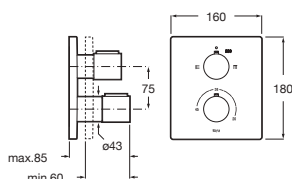

Grifería termostática empotrable para baño- ducha
A completar con RocaBox ref. A525869403

Cromado **A5AOC88C00** € 484,00