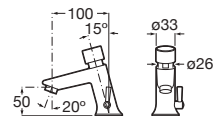

Grifería temporizada de repisa para lavabo. Versión ECO Cromado
Con rompechorros **A5A3377C00** € 257,00