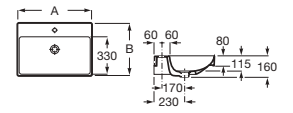

Lavabo mural de Fineceramic®
con juego de fijación

A x B		Blanco	Colores mate
650 x 460	A327687..0	€ 190,00	€ 229,00
600 x 460	A327686..0	€ 174,00	€ 210,00
550 x 460	A327685..0	€ 160,00	€ 193,00
Opcional:			
Pedestal	A337470..0	€ 71,10	€ 85,30
Semipedestal	A337471..0	€ 65,50	€ 78,60