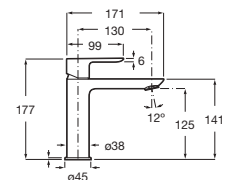

Grifería para lavabo con caño mezzo y cuerpo liso

Con aireador y enlaces de alimentación flexibles

Cromado **A5A336EC00** € 156,00