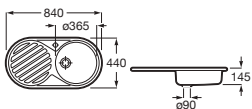

Duo 80 EI

Fregadero de una cubeta, un escurridor a la izquierda y desagüe 3/2"

840 x 440 x 145 **A870940845** € 172,00

Piezas complementarias

Cesta escurridor redonda inox Ø350 **A865060000** € 71,90

Redondo