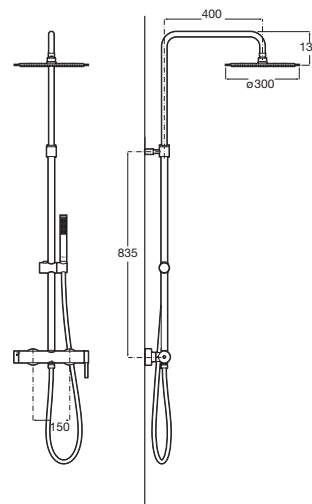

Columna para ducha monomando

Con altura regulable y brazo de ducha orientable

Cromado	A5A979EC00	€ 531,00
Acabados Everlux	A5A979E..0	€ 795,00
Acabados mate	A5A979E..0	€ 743,00

Medidas en mm. Toda factura tendrá el recargo del IVA / La presente tarifa anula las anteriores. Sustituir (.) de la referencia de producto por el código del acabado elegido:

Acabados Everlux: CN Negro titanio, RG Oro rosado, VA Oro cepillado, SM Acabado acero inoxidable, GM Grafito cepillado, RM Cobre cepillado. **Acabados mate:** NB Negro mate, BO Blanco mate