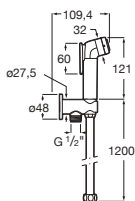

Conjuntos de ducha para bidé

Be Fresh One

Kit ducha para bidé 1 salida Auto-stop

Incluye ducha de mano, soporte de ducha con auto-stop, toma de agua y flexible metálico

Cromado **A5B9D30C00** €106,00