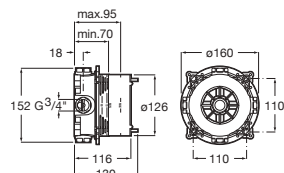

RocaBox Universal

Rocabox Universal	A525869403	€ 155,00
Kit prolongación interna (20 mm)	A525564303	€ 140,00
Kit florón Round de alargó (20 mm)	A525564600	€ 107,00
Kit florón Square de alargó (20 mm)	A525564700	€ 107,00

Medidas en mm
Toda factura tendrá el recargo del IVA / La presente tarifa anula las anteriores.
*Hasta fin de existencias