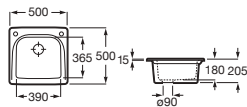

Beverly 85 E

Fregadero reversible de una cubeta, un escurridor, dos orificios insinuados para la grifería y desagüe de 3/2"

Blanco

---

860 x 500 x 205 **A366067000** € 340,00