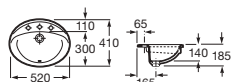

Rodeo

Lavabo de encimera
Con orificio para grifería

Blanco

520 x 410 **A327866000** € 84,20