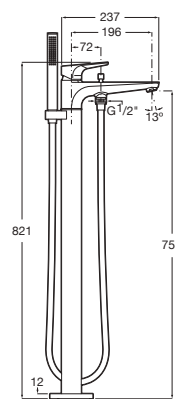

Grifería monomando de pie para baño- ducha

Con inversor automático, ducha de mano, flexible de 1,7 m, soporte articulado y columnas verticales de alimentación. Incluye cuerpo empotrado para instalación

Cromado **A5A2790C00** € 1.181,00