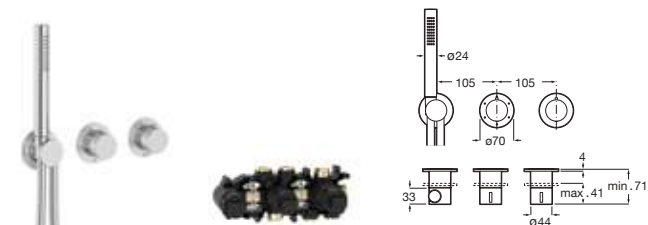

Grifería termostática empotrable 3 vías con ducha de mano y soporte con toma de agua
A completar con cuerpo empotrable

Cromado	A5A234AC00	€ 385,00
Acabados Everlux	A5A234A..0	€ 580,00
Negro mate	A5A234ANB0	€ 540,00
Cuerpo empotrable	A5E234AC00	€ 807,00