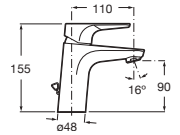

Grifería certificada por AENOR