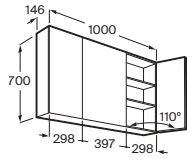

Armarios espejo

Luna