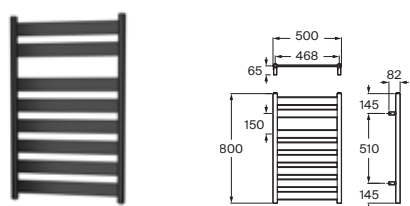

Toallero de agua

Incluye kit de montaje, tapón y purgador

800	Cromado	A815508001	€483,00
	Blanco	A815508000	€330,00
	Negro mate	A815508NB0	€362,00