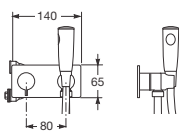

197 x 197	Chrome	A5B9276C00	€ 460,00
	Greige	A5B9276VC0	€ 760,00
	Nero	A5B9276VGO	€ 1.056,00
	Brushed steel	A5B9276VSO	€ 760,00