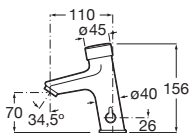

Cromado

| | | |
|--|-------------------|---------|
| A completar con un caño espiral industrial | A5A8064C00 | € 88,30 |
|--|-------------------|---------|

Grifería temporizada Fluent

Grifería temporizada de repisa para lavabo