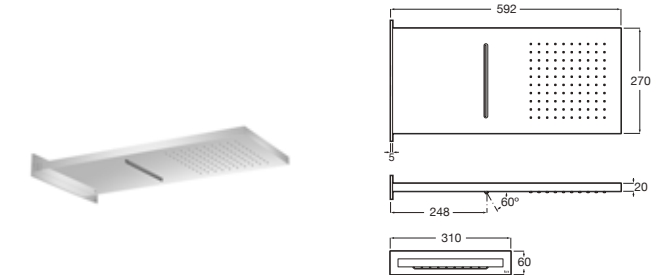

Raindream

Rociador de pared

Acero inoxidable. 2 funciones: Rain y Cascada

270 x 587	Cromado	A5B134AC00	€ 993,00
	Acabados Everlux	A5B134A..0	€ 1.492,00
	Negro mate	A5B134ANB0	€ 1.389,00