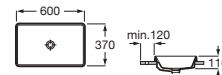

Lavabo de encimera Blanco
600 x 370 x 40 **A3270Y8000** € 173,00