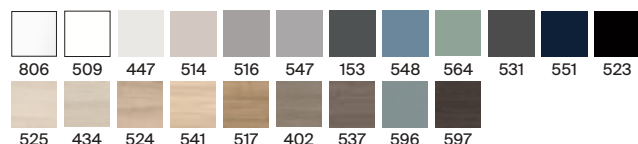

Extra

Armario alto

| | | |
|----------------|-------------------|----------|
| Azul acero | A857703551 | € 157,00 |
| Azul mate | A857703548 | € 157,00 |
| Azul polar | A857703596 | € 157,00 |
| Blanco brillo | A857703806 | € 157,00 |
| Blanco madera | A857703525 | € 157,00 |
| Blanco mate | A857703509 | € 157,00 |
| Beige madera | A857703524 | € 157,00 |
| Fresno claro | A857703541 | € 157,00 |
| Fresno nórdico | A857703434 | € 157,00 |
| Gris antracita | A857703153 | € 157,00 |
| Gris ártico | A857703447 | € 157,00 |
| Gris brillo | A857703516 | € 157,00 |
| Gris mate | A857703547 | € 157,00 |
| Gris piedra | A857703514 | € 157,00 |
| Negro mate | A857703523 | € 157,00 |
| Nogal | A857703517 | € 157,00 |
| Nogal oscuro | A857703597 | € 157,00 |
| Onix | A857703531 | € 157,00 |
| Roble City | A857703402 | € 157,00 |
| Roble oscuro | A857703537 | € 157,00 |
| Verde Salvia | A857703564 | € 157,00 |