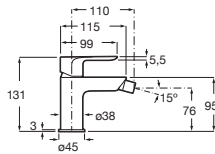

Grifería para bidé con cuerpo liso

Con regulador de chorro a rótula y enlaces de alimentación flexibles

Cromado	A5A626EC00	€ 127,00

Acabados mate	A5A626E..0	€ 177,00