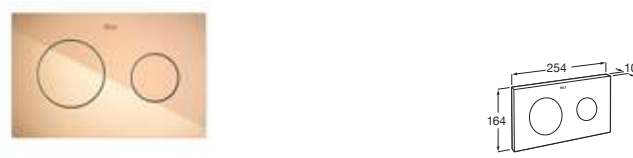

PL10

Placa de accionamiento

| | | | |
|-----------------|----------------------------|-------------------|----------|
| Placa PL10 Dual | Negro titanio | A8901890CN | € 164,00 |
| | Oro rosado | A8901890RG | € 164,00 |
| | Negro titanio cepillado | A8901890NM | € 164,00 |
| | Oro cepillado | A8901890VA | € 164,00 |
| | N Grafito cepillado | A8901890GM | € 164,00 |
| | N Cobre cepillado | A8901890RM | € 164,00 |