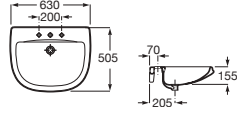

Dama Retro

Lavabo para pedestal con juego de fijación

Blanco

630 x 505 **A320322001** € 158,00

Opcional:

Pedestal **A331325001** € 115,00

Inodoro tanque bajo

685 mm de longitud