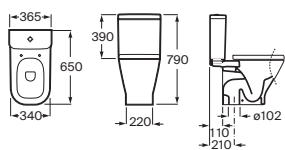

Inodoro de tanque bajo

650 mm de longitud

Blanco

Taza para tanque bajo, salida de evacuación horizontal	A342477000	€ 153,00
Tanque de alimentación inferior completo con: Juego de mecanismos de doble descarga 4,5/3 litros; regulable a 4/2 litros	A341470000	€ 167,00
Tanque de alimentación lateral completo con: Juego de mecanismos de doble descarga 4,5/3 litros; regulable a 4/2 litros	A341471000	€ 167,00
Asiento y tapa de Supralit®, de caída amortiguada	A80147200B	€ 113,00
Asiento y tapa de Supralit®	A80147000B	€ 60,70