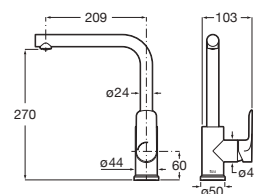

Cala

Grifería para cocina

Con caño giratorio, aireador y enlaces de alimentación flexibles. Apertura en agua fría

Cromado	A5A836EC00	€ 175,00
Negro mate	A5A836ENB0	€ 263,00