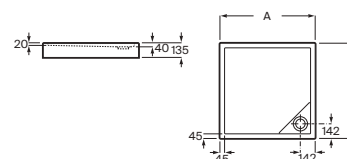

Granada - Square

Plato de ducha acrílico
Incluye desagüe

A x B		Blanco
900 x 900 x 135	A276256000	€ 363,00
800 x 800 x 135	A276254000	€ 357,00