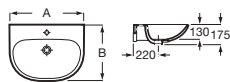

Armario alto Extra

750 x 350 x 150	A857703...	€ 157,00

Lavabo mural para pedestal o semipedestal con juego de fijación

A x B		Blanco
650 x 490	A325V01000	€ 60,10
560 x 460	A325V02000	€ 53,90
520 x 425	A325V03000	€ 47,50
Opcional		
Pedestal	A335990000	€ 42,10
Semipedestal	A337991000	€ 38,90