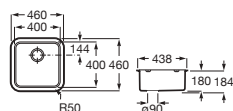

Berlin 55

Fregadero de una cubeta con desagüe de 3/2"

640 x 460 x 180 **A871551B00** € 216,00