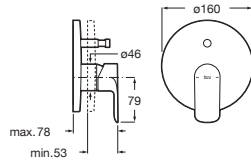

Grifería empotrable para baño-ducha
A completar con: RocaBox ref. A525869403

Cromado	A5A0B6EC00	€ 204,00
Acabados mate	A5A0B6E..0	€ 283,00