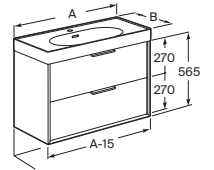

Meridian N

Columnas DELTA ver pág. 233 en el capítulo de Lavabos y Muebles

Mueble base para lavabo doble*

Mueble base de dos cajones (lavabo no incluido)

1200 x 460 **A858104509** € 877,00

Mueble base para lavabo*