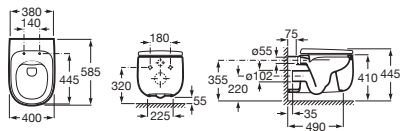

Inodoro suspendido Blanco mate
585 mm de longitud

Taza suspendida Roca Rimless®, con fijaciones ocultas **A3460B7..O** € 876,00 € 1.050,00

Asiento y tapa de Supralit®, de caída amortiguada **A801B82..B** € 180,00 € 180,00