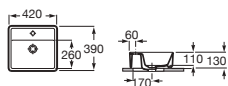

A3270ML000

€136,00

Lavabo de sobre encimera

Blanco

600 x 370 x 130

A3270Y2000

€184,00

Lavabo de sobre encimera