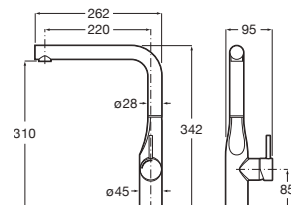

Glera

Grifería para cocina

Con caño recto giratorio, aireador y enlaces de alimentación flexibles. Apertura en agua fría

Cromado	A5A834DC00	€ 207,00
Acabado acero inoxidable	A5A834DSM0	€ 313,00