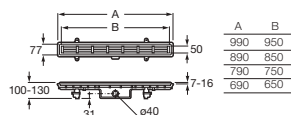

In-Drain X3

Elementos de instalación para duchas de obra
 Juego de desagüe con manta GeoTextil. Incluye pletina para cerámica sin perfilera metálica.
 Admite cerámica (no incluida)

| | | |
|----------|-------------------|----------|
| 950 x 50 | A276131000 | € 379,00 |
| 850 x 50 | A276130000 | € 358,00 |
| 750 x 50 | A276129000 | € 338,00 |
| 650 x 50 | A276128000 | € 323,00 |