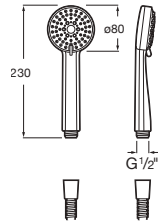

Duchas de mano