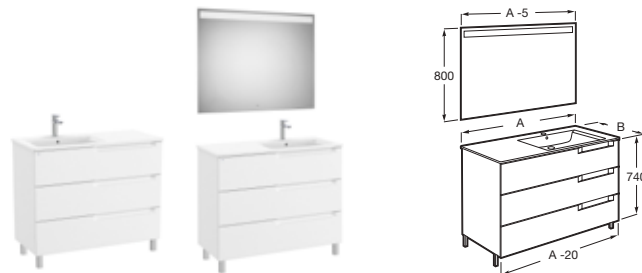

Lavabos + mueble de baño

Accesorios EXTRA para muebles, ver pág. 374 en el capítulo de Accesorios

Estándar

Aleyda

Unik / Pack Aleyda

Unik: Mueble de tres cajones con patas y lavabo
Pack: Unik + espejo LED Eidos

A x B

1000 x 460	Unik	A851827...	€ 667,00
	Pack	A851847...	€ 797,00
800 x 460	Unik	A851824...	€ 577,00
	Pack	A851844...	€ 688,00
700 x 460	Unik	A851822...	€ 557,00
	Pack	A851842...	€ 672,00
600 x 460	Unik	A851821...	€ 552,00
	Pack	A851841...	€ 655,00
Opcional:			
Zócalo Extra*	1000	A817086...	€ 112,00
	800	A817085...	€ 98,80
	600	A817084...	€ 74,30

Aleyda

Unik / Pack Aleyda

Unik: Mueble de tres cajones con patas y lavabo asimétrico
Pack: Unik + espejo LED Eidos

A x B

1000 x 460	Unik	Izquierda	A851828...	€ 667,00
		Derecha	A851826...	€ 667,00
	Pack	Izquierda	A851848...	€ 797,00
		Derecha	A851846...	€ 797,00
800 x 460	Unik	Izquierda	A851825...	€ 577,00
		Derecha	A851823...	€ 577,00
	Pack	Izquierda	A851845...	€ 688,00
		Derecha	A851843...	€ 688,00
Opcional:				
Zócalo Extra*	1000	A817086...	€ 112,00	
	800	A817085...	€ 98,80	
	600	A817084...	€ 74,30