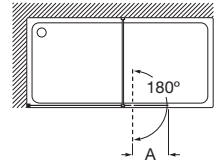

Victoria Plus

Altura 2000 mm

Walk-in

Victoria Plus DF

Hoja fija ducha

	Medidas (A)	Medidas montaje Min-Máx (A)	Cristal Transparente	
			Plata brillo	Negro mate cepillado
AM1973207D001.NMN	800	800-807	€ 293,00	€ 325,00
AM1973847D001.NMN	900	900-907	€ 318,00	€ 350,00
AM1973E87D001.NMN	1000	1000-1007	€ 342,00	€ 373,00
AM1974B07D001.NMN	1200	1200-1207	€ 387,00	€ 422,00

Tirante opcional a techo de 1000 mm:
AM99003702 Plata brillo, 82,30 € y AM99003706 Negro mate 91,70 €.

N

Hoja batiente opcional para DF

1 hoja batiente con bisagras para DF con grosor de cristal de 6, 8 o 10 mm

	Medidas (A)	Cristal Transparente	
		Plata brillo	Negro mate
AM23415E7D001.NMN	350	€ 222,00	€ 245,00