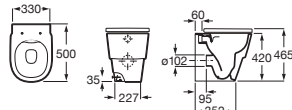

Inodoro de tanque alto o empotrable adosado a pared
500 mm de longitud

		Blanco	Colores mate
Taza para tanque alto, tanque empotrable o fluxor Roca Rimless®, salida de evacuación dual con juego de fijación. Altura de 420 mm (sin asiento)	A347697..0	€281,00	€337,00
Asiento y tapa de caída amortiguada	A801F02..2	€160,00	€160,00