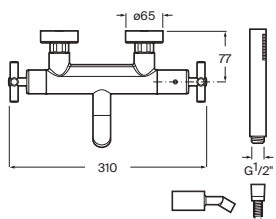

Loft

Grifería para lavabo

Con caño central giratorio, aireador, desagüe automático y enlaces de alimentación flexibles

Cromado **A5A4443C00** € 523,00

Grifería empotrable para lavabo

Con caño de 190 mm

Cromado **A5A4743C00** € 399,00