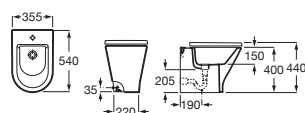

Bidé adosado a pared

540 mm de longitud

Blanco

Bidé	A3570N7000	€ 139,00
Tapa bidé de Supralit® de caída amortiguada	A806D12001	€ 113,00
Tapa bidé de Supralit®	A806D10001	€ 60,70