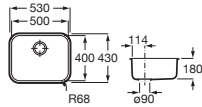

Acero inoxidable