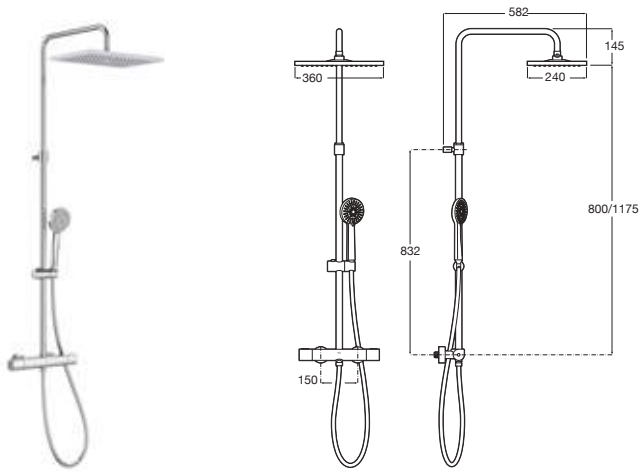

Columnas de ducha termostáticas

Even-T Square

Columna termostática para ducha

Con altura regulable de 800 a 1175 mm y brazo de ducha orientable

Cromado **A5A202EC00** € 661,00