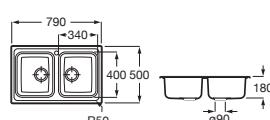

Budapest 86 EI

Fregadero de una cubeta y un orificio para grifería, un escurridor a la izquierda y desagüe 3/2"

860 x 500 x 180 **A870N40860** € 236,00