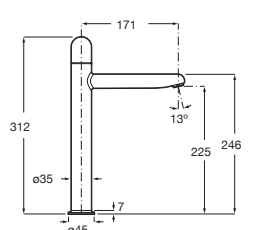

Negro Titanio **A5A343FCN0** € 421,00

Colores Nu **A5A343F..0** € 421,00

Grifería para lavabo con caño alto y cuerpo liso

Con aireador y enlaces de alimentación flexibles. No incluye desagüe click-clack*. Maneta Dome