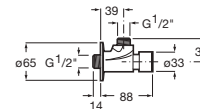

Grifería de paso angular temporizada exterior para ducha Cromado
A5A2777C00 € 86,40