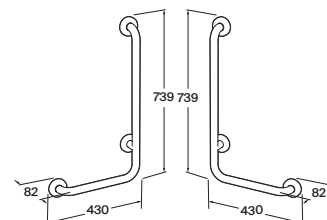

Asa angular de baño 90°

Acero inoxidable brillante	Izquierda	A816906C00	€ 123,00
	Derecha	A816907C00	€ 123,00
Acero inoxidable mate	Izquierda	A816906C20	€ 118,00
	Derecha	A816907C20	€ 118,00
Acero blanco brillante	Izquierda	A816906009	€ 84,00
	Derecha	A816907009	€ 84,00
Acero negro mate	Izquierda	A816906NB0	€ 117,00
	Derecha	A816907NB0	€ 117,00