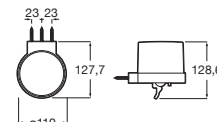

Dispensador jabón pared

Cromado	A817596C00	€ 71,20
Acabados color	A817596..0	€ 107,00