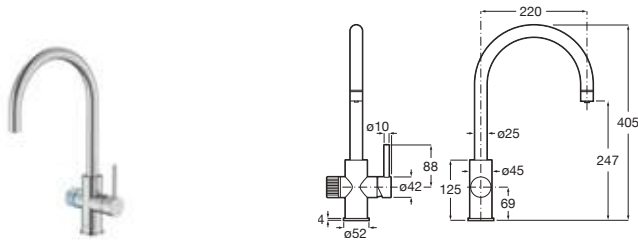

Roca Aquafy® 2 vías

Grifería para cocina con función filtro de agua de 2 vías
Con caño giratorio curvo. Incluye cartucho de filtración de 5 etapas

Cromado	A5A8B3GC00	€ 425,00
Acero inoxidable	A5A8B3GSMO	€ 637,00
Negro mate	A5A8B3GNBO	€ 595,00