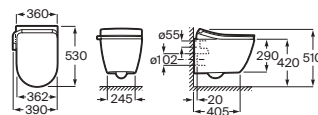

In-Wash® Ona

Tanque alto adosado a pared

Blanco

Inodoro de tanque alto o empotrado, adosado a pared. Roca Rimless® **A803153S01** € 1.467,00