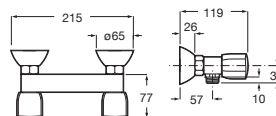

Grifería exterior para ducha

Cromado **A5A208EC00** € 116,00