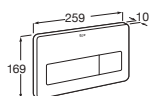

PL2

Placa de accionamiento

Placa PL2 Dual	Blanca	A890196000	€ 105,00
	Cromada	A890196001	€ 125,00
	Lacada gris	A890196002	€ 125,00

PL3 PRO antivandálica

Placa de accionamiento

Acero Inoxidable

Placa PL3 PRO Single	A890197104	€ 216,00
Placa PL3 PRO Dual	A890197004	€ 239,00