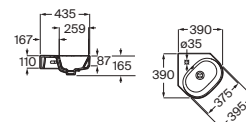

Lavabo mural angular		Blanco
con juego de fijación		
400 x 440	A3270YY000	€ 112,00