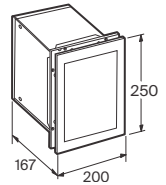

Armario empotrado para almacenaje con iluminación de cortesía*

200 x 167 x 250	A8164840..	€ 712,00

* Transformador de 12 V/DC no incluido