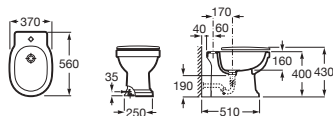

Bidé

560 mm de longitud

Blanco

Bidé, 1 orificio para grifería **A3570A4000** € 301,00

Tapa de Supralit con bisagras de acero inoxidable	Blanco	A806B5000B	€ 109,00
	Gris oscuro	A806B5038B	€ 109,00