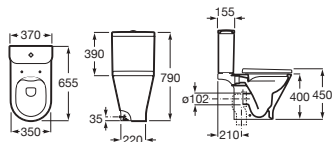

The Gap Round