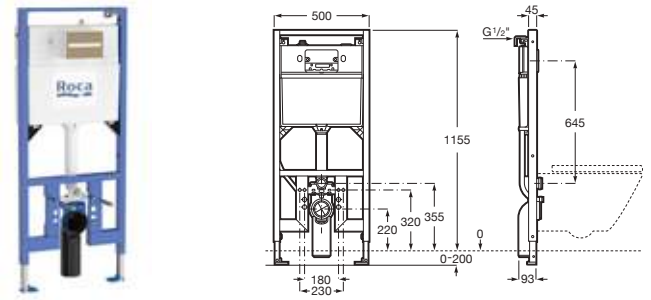

Duplo S Compact

Para inodoro suspendido

Con cisterna compacta de doble descarga y accesorios de instalación, profundidad mínima de 90 mm, codo de evacuación $\varnothing 90/110$. **A8900A0020** € 380,00

Mecanismo de descargar con tecnología de cable. Montaje en tabique con montantes y/o delante de pared resistente