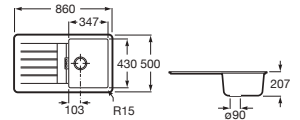

Oslo 85 2C

Fregadero reversible de dos cubetas, dos orificios insinuados para la grifería, desagües 3/2" y sifón

860 x 500 x 200 **A880160..0** € 527,00