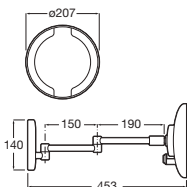

Luna

Armario-Espejo

600 **A857375472** €263,00

Mini

Armario-Espejo

600 x 450 x 140 **A856692806** €158,00

Espejos de aumento

Hotels