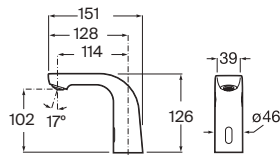

L20-E

Grifería electrónica para lavabo (un agua)

Con enlaces de alimentación flexibles

Cromado

Alimentación con 4 pilas alcalinas 1,5 V LR6 (AA) **A5A5609C00** € 255,00
Alimentación con conexión a la red 230 V ⁽¹⁾ **A5A5709C00** € 287,00

(1) Incluye fuente de alimentación