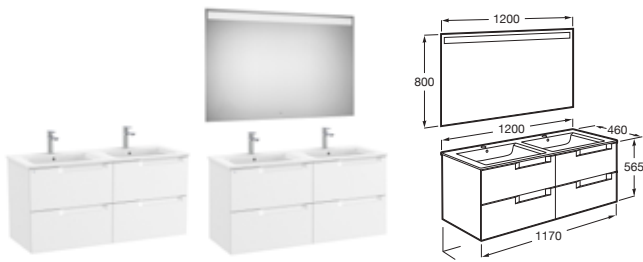

Estándar

Aleyda

Unik / Pack Aleyda

Unik: Mueble de cuatro cajones y lavabo doble
Pack: Unik + espejo LED Eidos

| | | | | |
|------------|------|--------------|-------------------|------------|
| 1200 x 460 | Unik | Lavabo doble | A851887... | € 1.010,00 |
| | Pack | Lavabo doble | A851889... | € 1.172,00 |