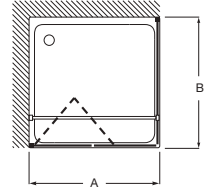

Ura

Altura 2000 mm

Frontal