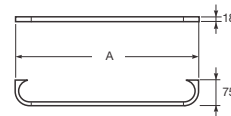

Colgador

30 x 23,8 x 80,4	Chrome	A817490001	€ 46,00
	Greige	A817490040	€ 56,00
	Acero cepillado	A817490057	€ 56,00