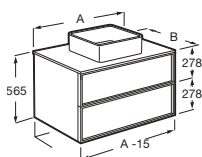

Mueble Inspira para lavabo de encimera y sobre encimera

Mueble de 2 cajones

A x B	Referencia	Precio
1000 x 490	A851995...	€ 1.283,00
800 x 490	A851994...	€ 972,00
600 x 490	A851993...	€ 868,00