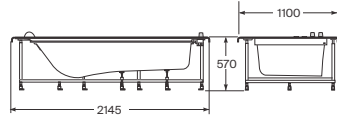

Acrílicas

Armani / Casa - Island

Bañera acrílica de encastrar

Incluye grifería termostática de repisa, cascada y rebosadero ocultos en la ranura perimetral, Hide-Flow, reposacabezas soft y asas

A x B

2145 x 1100	Glossy White + asas Chrome + grifería Chrome	A248201001	€ 11.286,00
	Off-white + asas Chrome + grifería Chrome	A248201911	€ 12.728,00
	Greige + asas Greige + grifería Greige	A248201R3C	€ 12.728,00
	Nero + asas Nero + grifería Nero	A248201R5G	€ 12.728,00