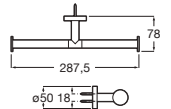

Portarrollo sin tapa doble Cromado
A817687C00 €39,20