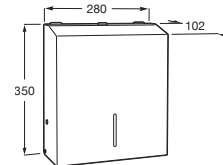

Dispensador toallas
400 - 600 unid.

Acero inoxidable brillante	A817411001	€ 222,00
Acero inoxidable mate	A817411002	€ 218,00
Acero blanco mate	A817411B00	€ 197,00
Acero negro mate	A817411NBO	€ 242,00