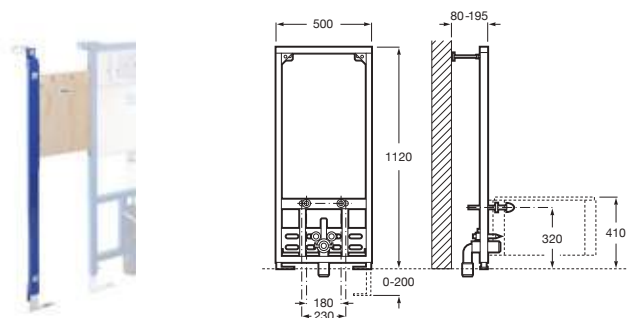

Sistemas Duplo

Duplo Accessible

Bastidor

Para fijación de barra de apoyo. Instalación derecha/izquierda **A890090600** €148,00

Kit adaptación

Kit adaptación placas

Kit de adaptación placas actuales a sistemas anteriores a duplos ONE (no aplicable a placas electrónicas)	Tipo A (PL3 / PL5)	A890064010	€12,00
	Tipo B (Resto de placas PL)	A890064000	€12,00

Kit extensión varillas

Kit extensión varillas de accionamiento y fijación placa

Kit de extensión de varillas de accionamiento y fijación placa para grueso de pared superior a 70 mm y hasta 150 mm **A890801584** €8,79

Codo adaptador

Codo

Desplazamiento de desagüe en la instalación de taza suspendida **A892027000** €77,30

Silent in wall

Junta

Junta amortiguadora de ruido taza / pared **A890063000** €19,70