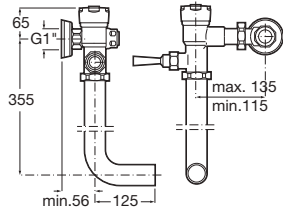

Fluxores para Inodoros

Fluxor exterior Gem para inodoro*		Cromado
Tubo descarga curvo de 1". Para inodoro y vertedero Garda	A526900610	€ 444,00