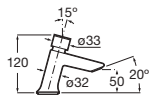

Grifería temporizada de repisa para lavabo Cromado
Con rompechorros **A5A4277C00** € 82,70
Con sistema anti-bloqueo **A5A4577C00** € 88,30