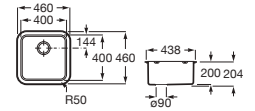

Berlin Plus 55

Fregadero de una cubeta con desagüe de 3/2"

610 x 460 x 200 **A870B10550** € 236,00