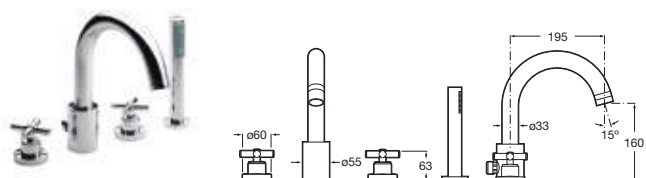

Loft

Grifería de repisa para baño- ducha

Con caño central alto con inversor, ducha de mano y flexible de 1,75 m

Cromado **A5A0943C00** € 759,00