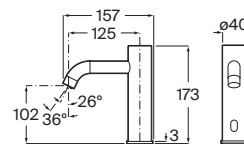

Ona-E

Grifería electrónica para lavabo (un agua)

Con enlaces de alimentación flexibles

Cromado

Alimentación con 4 pilas alcalinas 1,5 V LR6 (AA)	A5A569EC00	€ 299,00
Alimentación con conexión a la red 230 V ⁽¹⁾	A5A579EC00	€ 331,00

(1) Incluye fuente de alimentación