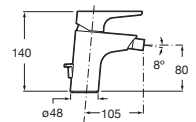

Grifería certificada por AENOR