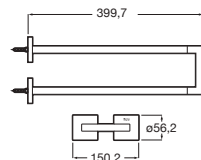

Toallero doble

| | | | |
|-----|------------|-------------------|---------|
| 400 | Cromado | A817608C00 | €86,50 |
| | Negro mate | A817608C40 | €130,00 |

Toallero anilla

| | | | |
|--|------------|-------------------|--------|
| | Cromado | A817610C00 | €65,80 |
| | Negro mate | A817610C40 | €98,30 |