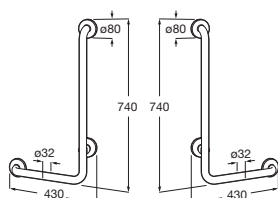

Asa angular de baño 90°

Vinilo blanco brillante. Antibacteriano	Izquierda	A816983009	€ 197,00
	Derecha	A816984009	€ 197,00