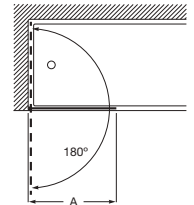

Line BF

Hoja fija bañera

Medidas (A)	Cristal 6 mm			
	Cristal Transparente		Cristal Fumato, Mate o Decorado*	
	Plata brillo	Negro mate cepillado	Plata brillo	Negro mate cepillado
600 - 800	€ 280,00	€ 308,00	€ 373,00	€ 402,00
801 - 1000	€ 305,00	€ 337,00	€ 410,00	€ 442,00
1001 - 1200	€ 337,00	€ 368,00	€ 453,00	€ 483,00

Medidas (A)	Cristal 8 mm			
	Cristal Transparente		Cristal Fumato, Mate o Decorado*	
	Plata brillo	Negro mate cepillado	Plata brillo	Negro mate cepillado
600 - 800	€ 318,00	€ 350,00	€ 413,00	€ 445,00
801 - 1000	€ 348,00	€ 382,00	€ 453,00	€ 487,00
1001 - 1200	€ 382,00	€ 420,00	€ 497,00	€ 535,00
1201 - 1400	€ 420,00	€ 463,00	€ 552,00	€ 595,00

Compensación: 7 mm.

*Precios de Decorados Cuarzo y Cloud. Precios de Decorados Mist y Rain con perfil Plata brillo: incremento del 100% sobre precio de Cristal Transparente. Precios de Decorados Mist y Rain con perfil Negro: consultar configurador.

Opcional: Tirante a techo y toallero. El toallero opcional se ha de adquirir en el momento de configurar la mampara, no se puede añadir posteriormente.

Toallero opcional Plata brillo de 400 mm o 700 mm 133 € o Toallero opcional negro mate de 400 mm o 700 mm 133 €.

Tirante opcional a techo de 1000 mm: AM99003702 Plata brillo 84,30 € y AM99003706 Negro mate 94 €.