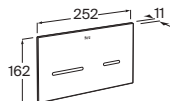

Placas de accionamiento Duplo One PL