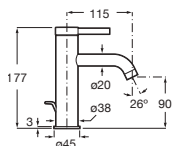

Ona

N Acabados Grafito cepillado, Cobre cepillado