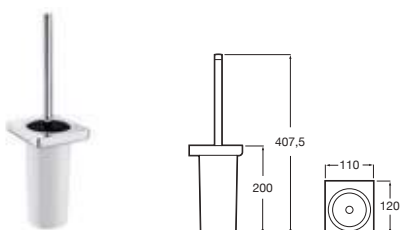

Escobillero pared

Cromado	A817036001	€ 111,00
Acabados color	A817036..0	€ 166,00
Negro mate	A817036NBO	€ 145,00