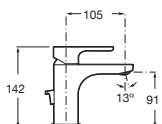

L20*

Grifería para lavabo

Con aireador, desagüe automático y enlaces de alimentación flexibles

Cromado **A5A3I09C00** € 131,00

Grifería para lavabo con enganche para cadenilla

Con aireador y enlaces de alimentación flexibles

Cromado **A5A3J09C00** € 101,00

Grifería para lavabo con cuerpo liso

Con aireador y enlaces de alimentación flexibles

Cromado **A5A3K09C00** € 95,20

Negro mate **A5A3K09NB0** € 124,00

Grifería para lavabo con caño mezzo y cuerpo liso

Con aireador y enlaces de alimentación flexibles

Cromado **A5A3B09C00** € 141,00

Grifería para lavabo con caño alto

Con aireador, desagüe automático y enlaces de alimentación flexibles

Cromado **A5A3C09C00** € 219,00

Grifería para lavabo con caño alto y cuerpo liso

Con aireador y enlaces de alimentación flexibles

Negro mate **A5A3H09NB0** € 285,00