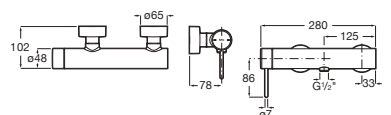

Grifería exterior para ducha

Maneta Pin

Cromado	A5A213FC00	€ 213,00
Negro Titanio	A5A213FCN0	€ 299,00