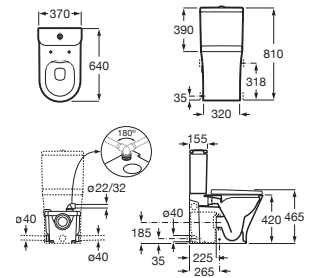

Trituradores sanitarios

D-Trit

Triturador sanitario

Triturador sanitario equipado con filtro de tambor y cuchillas giratorias de acero inoxidable, de alto rendimiento y bajo nivel sonoro. Compatible con tuberías de evacuación de 22, 28, 32 y 40 mm

A869000000

€ 583,00

The Gap Round D-Trit

Inodoro de tanque bajo con triturador

640 mm de longitud

Blanco

Pack: Inodoro adosado a pared, tanque con juego de mecanismos de doble descarga 4,5/3 litros, taza Roca Rimless® y asiento y tapa de Supralit® de caída amortiguada

A34TON2000

€ 889,00