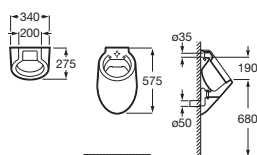

Spun

Urinario

Incluye sifón, juego de fijación, manguito de alimentación 1/2" con enchufe

Blanco

Alimentación posterior. Sin tapa **A353147000** € 256,00

Alimentación posterior. Con tapa **A353148000** € 284,00

Ver cuadro compatibilidades grifería pág. 180