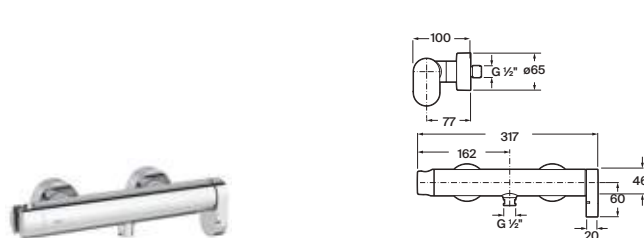

Grifería exterior para ducha

Cromado	A5A217GC00	€ 213,00

Acabados Everlux	A5A217G..0	€ 320,00

Acabados mate	A5A217G..0	€ 299,00