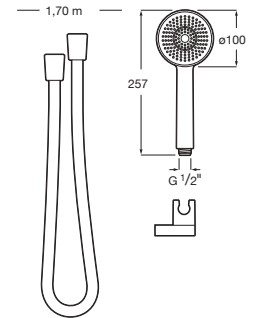

Stella

Set de ducha Stella 100/1

Ducha de mano Stella de una función, soporte de pared articulado y flexible anti-torsión de PVC de 1,70 m

Caudal 8L	Cromado	A5B3313C00	€ 51,30
Caudal 6L	Cromado	A5B3D13C00	€ 55,20