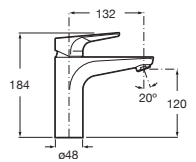

Grifería certificada por AENOR

Grifería para lavabo con caño mezzo y cuerpo liso

Con aireador y enlaces de alimentación flexibles

Cromado **A5A3990C00** € 195,00