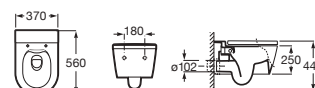

Inodoro de tanque alto o empotrable adosado a pared

560 mm de longitud

Blanco Colores mate

Taza para tanque alto, tanque empotrable o fluxor Roca Rimless®, salida dual con juego de fijación **A347526..0** € 317,00 € 376,00

Asiento y tapa de Supralit®, de caída amortiguada **A801522..B** € 180,00 € 180,00