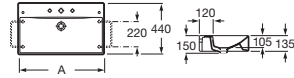

Lavabos murales

Diverta

Lavabo de sobre encimera o mural

Con juego de fijación

Blanco

470 x 440

A327111000 € 254,00