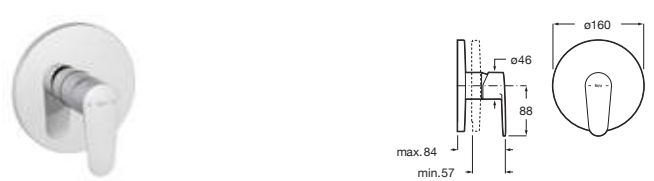

Grifería empotrable para ducha
Conjunto completo

Cromado **A5A224FC00** € 140,00