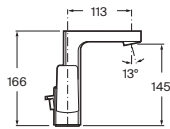

Grifería para lavabo con cuerpo liso*

Con enlaces de alimentación flexibles. Incluye desagüe click-clack

Cromado **A5A3F01C00** € 333,00