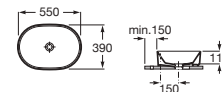

Lavabo de sobre encimera

Blanco

550 x 390 x 130

A3270Y1000

€168,00