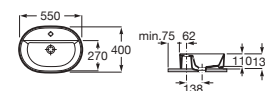

550 x 390 x 130

A3270Y1000

€168,00

Lavabo de sobre encimera

Blanco

Ø400 x 130 con orificio para grifería

A3270MK000

€131,00