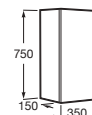

Extra

Módulo columna Extra

1500 x 350 x 250	A857702...	€ 255,00