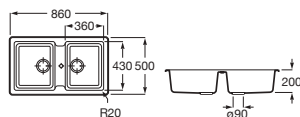

Bergen 100

Fregadero reversible de una cubeta, un escurridor, dos orificios insinuados para la grifería, desagüe de 3/2" y sifón

1000 x 500 x 180 **A880190..0** € 456,00