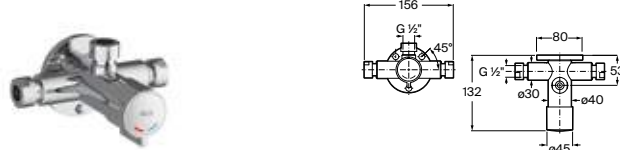

N

Grifería temporizada empotrable para lavabo (un agua) Cromado
Caño de 243mm **A5A3779C00** € 531,00

Grifería temporizada Avant

Grifería temporizada para ducha mural Cromado

A completar con conjunto de tubo, brida y rociador A5B9979C00 **A5A2D79C00** € 309,00