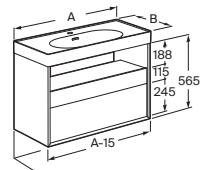

Mueble base para lavabo doble*

Mueble base de dos cajones y estante abierto (lavabo no incluido)

1200 x 460 **A858109...** € 877,00