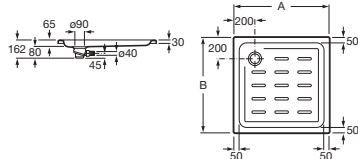

Easy Square

Plato de ducha acrílico
Con fondo antideslizante y desagüe incluido

A x B x C		Blanco
900 x 900 x 65	A276081000	€ 242,00
800 x 800 x 65	A276080000	€ 236,00
750 x 750 x 65	A276079000	€ 221,00