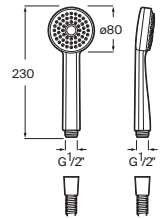

Stella 80/3

Ducha de mano Stella 80/3
3 funciones: Rain, Tonic, Pulse

Cromado **A5B1103C00** € 27,70

Stella 80/1

Ducha de mano Stella 80/1
1 función: Rain

Cromado **A5B9103C00** € 21,50