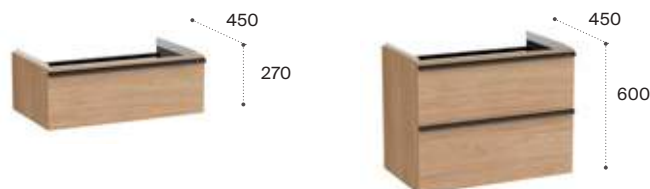

Verso

La colección de muebles de baño más versátil

Paso 1: elige los módulos base que irán con lavabo unik o encimera

Muebles base para lavabo o encimera de uno o dos cajones

Mueble base 1 cajón 400	A858027...*	€ 327,00
Mueble base 1 cajón 585	A858028...	€ 367,00
Mueble base 1 cajón 785	A858029...	€ 408,00
Mueble base 1 cajón 985	A858030...	€ 468,00
Mueble base 1 cajón 1185	A858031...	€ 508,00
Mueble base 2 cajones 400	A858032...*	€ 487,00
Mueble base 2 cajones 585	A858033...	€ 528,00
Mueble base 2 cajones 785	A858034...	€ 575,00
Mueble base 2 cajones 985	A858035...	€ 665,00
Mueble base 2 cajones 1185	A858036...	€ 883,00

* Solo compatible con encimera

Paso 2: añade más módulos auxiliares