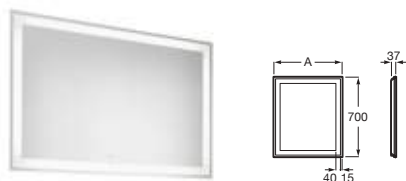

Espejos

Iridia

Espejo LED

Con luz perimetral de intensidad regulable, temperatura 4000K, sensor capacitativo y placa antivaho

A		
1400 x 700	A812347000	€ 788,00
1200 x 700	A812346000	€ 740,00
1000 x 700	A812342000	€ 650,00
800 x 700	A812341000	€ 593,00
600 x 700	A812340000	€ 547,00
400 x 700	A812339000	€ 492,00