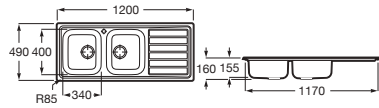

Acero inoxidable