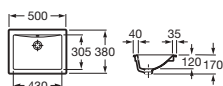

Blanco
Colores mate

600 x 380 **A327275..B** € 186,00 € 222,00

Diverta

Lavabo de encimera
Con orificio para grifería

Blanco

550 x 425 **A327116000** € 233,00

Diverta

Lavabo de encimera o bajo encimera
con juego de fijación