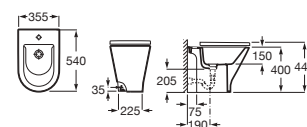

Bidé

540 mm de longitud

Blanco

Bidé	A3570N4000	€ 132,00
Tapa bidé de Supralit® de caída amortiguada	A806D12001	€ 113,00
Tapa bidé de Supralit®	A806D10001	€ 60,70