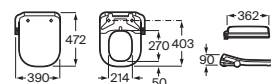

Multiclean® M4

M4 Square Compact

A804057021 € 870,00