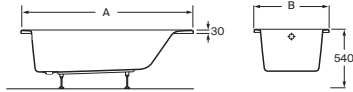

Acrílicas

Easy

Bañera acrílica

A x B				Blanco
1700 x 750	Tonic	PL	A248155001	€ 1.523,00
	Basic	PL	A248519001	€ 1.418,00
	Sin masaje		A248149000	€ 421,00
1700 x 700	Tonic	PL	A248156001	€ 1.398,00
	Basic	PL	A248520001	€ 1.303,00
	Sin masaje		A248150000	€ 392,00
1600 x 750	Tonic	PL	A248171001	€ 1.385,00
	Basic	PL	A248521001	€ 1.286,00
	Sin masaje		A248178000	€ 405,00
1600 x 700	Tonic	PL	A248157001	€ 1.373,00
	Basic	PL	A248522001	€ 1.274,00
	Sin masaje		A248151000	€ 377,00
1500 x 700	Tonic	PL	A248172001	€ 1.348,00
	Basic	PL	A248523001	€ 1.255,00
	Sin masaje		A248179000	€ 350,00
1400 x 700	Tonic	PL	A248173001	€ 1.327,00
	Basic	PL	A248524001	€ 1.232,00
	Sin masaje		A248180000	€ 324,00