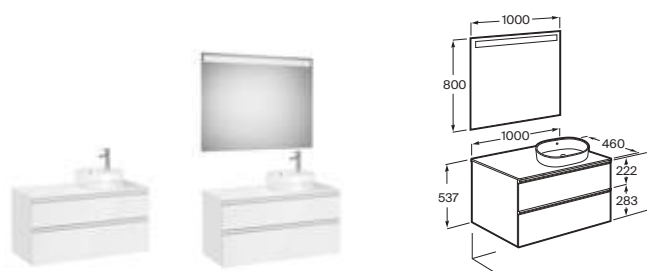

The Gap

Estándar con encimera

Columnas DELTA ver pág. 233 en el capítulo de Lavabos y Muebles

Accesorios EXTRA para muebles, ver pág. 374 en el capítulo de Accesorios

Mueble / Pack The Gap

Mueble base de dos cajones para lavabo de sobre encimera

Pack: Mueble base + espejo LED Eidos

1000 x 460	Mueble base	Lavabo a la derecha	A851958...	€ 790,00
		Lavabo a la izquierda	A851959...	€ 790,00
	Pack	Lavabo a la derecha	A851972...	€ 1.042,00
		Lavabo a la izquierda	A851971...	€ 1.042,00

Opcional

Conjunto de 2 patas de 275 mm	A816829...	€ 39,80