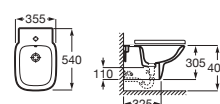

Bidé suspendido

540 mm de longitud

Blanco

Bidé	A355995000	€ 150,00
Tapa bidé de Supralit®, de caída amortiguada	A8069D200B	€ 112,00
Tapa bidé de Supralit®, de caída libre	A8069D000B	€ 59,20