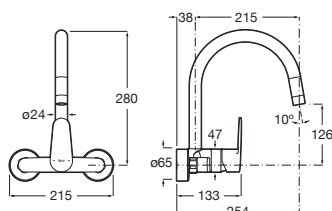

Victoria Plus

Grifería exterior para cocina

Con caño superior giratorio y aireador

Cromado **A5A764FC00** € 103,00