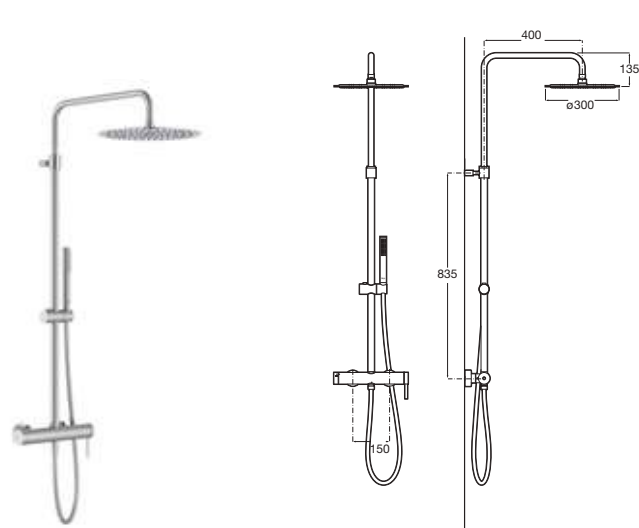

Columnas de ducha monomando

Ona

Columna para ducha monomando

Con altura regulable y brazo de ducha orientable

Cromado **A5A979EC00** €531,00

Acabados Everlux **A5A979E..0** €795,00

Acabados mate **A5A979E..0** €743,00