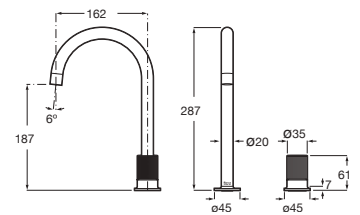

Grifería para lavabo con maneta de repisa

Con aireador y enlaces de alimentación flexibles. No incluye desagüe click-clack*. Maneta Stripes

Cromado	A5A3D3FC00	€ 240,00
Negro Titanio	A5A3D3FCN0	€ 336,00
Colores Nu	A5A3D3F.0	€ 336,00