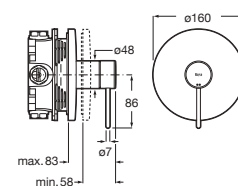

Grifería empotrable para baño o ducha

Maneta Pin. A completar con RocaBox ref. A525869403

Cromado	A5A2B3FC00	€ 169,00
Negro Titanio	A5A2B3FCN0	€ 237,00