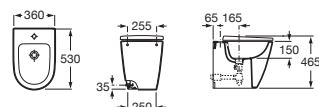

Inodoro suspendido compacto

480 mm de longitud		Blanco	Colores mate
Taza suspendida Roca Rimless® compacta con fijaciones ocultas	A346688..0	€ 259,00	€ 311,00
Asiento y tapa de Supralit®, de caída amortiguada	A801E22..1	€ 133,00	€ 133,00
Asiento y tapa de Supralit®	A801E20..1	€ 72,00	€ 72,00

Bidé adosado a pared

530 mm de longitud		Blanco	Colores mate
Bidé. Altura de 420 mm (sin tapa)	A357687..0	€ 181,00	€ 217,00
Tapa de Supralit®, de caída amortiguada	A806E12..1	€ 133,00	€ 133,00
Tapa de Supralit®	A806E10..1	€ 72,00	€ 72,00