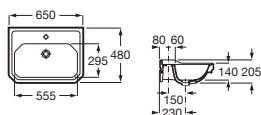

Lavabo mural para pedestal

Con juego de fijación

Blanco

650 x 480	1 orificio para grifería	A3270A1000	€ 380,00
	3 orificios para grifería	A3270A1003	€ 406,00
Pedestal		A3370A0000	€ 227,00