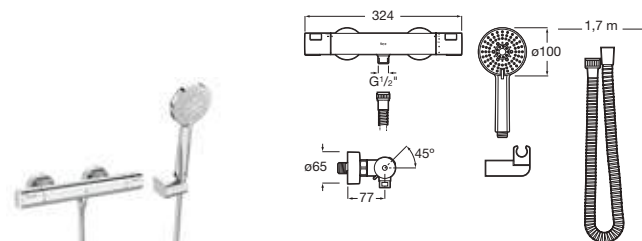

Pack T-500 y Set ducha Stella 100/3
Pack mezclador termostático exterior para ducha T-500 + set de ducha Stella 100/3

Cromado	A5D2E18C00	€ 263,00