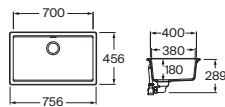

Helsinki 40

Fregadero de una cubeta, orificios insinuados para la grifería, válvulas 3/2 y sifón

435 x 365 x 180 **A880230..0** € 456,00