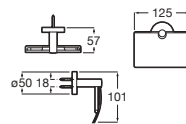

Portarrollo con tapa Cromado
A817677C00 €36,20