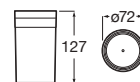

Victoria Round

Doble sistema de fijación: con adhesivo y con tornillos

Dispensador jabón encimera

Cromado	A817893C00	€ 81,80
Negro mate	A817893NBO	€ 107,00

Dispensador jabón pared

Cromado	A817892C00	€ 53,00
Negro mate	A817892NBO	€ 68,80

Portacepillos encimera

Cromado	A817895C00	€ 33,00
Negro mate	A817895NBO	€ 42,70

Portacepillos pared

Cromado	A817894C00	€ 34,70
Negro mate	A817894NBO	€ 45,00

Colgador

Cromado	A817740C00	€ 20,30
Negro mate	A817740NBO	€ 26,30

Toallero

A				
600	Cromado	A817743C00	€ 52,50	
	Negro mate	A817743NBO	€ 68,20	
400	Cromado	A817742C00	€ 46,30	
	Negro mate	A817742NBO	€ 60,20	
300	Cromado	A817741C00	€ 41,30	
	Negro mate	A817741NBO	€ 53,70	

Toallero anilla

Cromado	A817744C00	€ 38,50
Negro mate	A817744NBO	€ 49,80

Toallero doble giratorio*

400	Cromado	A817885C00	€ 58,80
	Negro mate	A817885NBO	€ 76,30

*No admite instalación mediante adhesivo

Toallero estante*

Cromado	A817745C00	€ 116,00
Negro mate	A817745NBO	€ 151,00

*No admite instalación mediante adhesivo