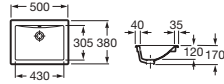

Lavabos bajo encimera

Diverta

Lavabo de encimera o bajo encimera
con juego de fijación

Blanco

500 x 380

A327114000

€ 202,00