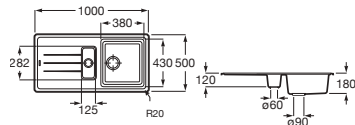

Oslo 85

Fregadero reversible de una cubeta, un escurridor, un recogedor, dos orificios insinuados para la grifería, desagüe de 3/2" y sifón

860 x 500 x 200 **A880120..0** € 511,00