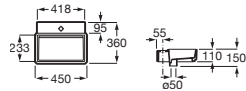

Tura

La colección Tura dispone además de una bañera exenta de Stonex® (pág. 15)

Lavabo mural compacto
con juego de fijación