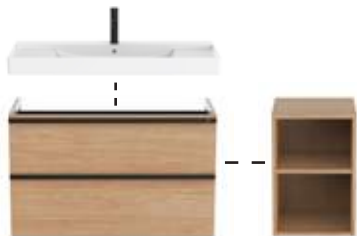

Verso

Muebles modulares

Ejemplos de configuraciones

Conjunto de mueble base dos cajones 985 mm con lavabo Ona 1000 mm y módulo auxiliar de dos estantes abiertos 400 mm

Lavabo Ona 1000 x 460	A32768A000	€ 255,00
Mueble base 2 cajones 985	A858035565	€ 665,00
2 x Tiradores 985	A817073485	€ 48,20
Módulo auxiliar 2 estantes 400	A858045565	€ 413,00