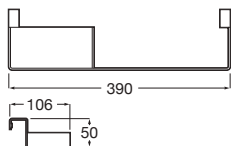

Toallero para mueble Extra

385 mm	Cromado	A817923C00	€ 55,70
	Negro mate	A817923NBO	€ 72,30

Colgador para mueble Extra

Cromado	A817920C00	€ 21,80
Negro mate	A817920NBO	€ 28,30