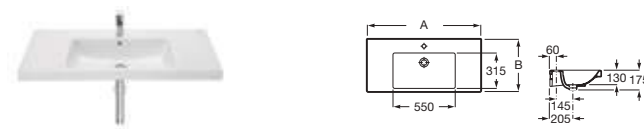

Lavabo mural con juego de fijación

Blanco

1000 x 460	A3270MA000	€ 214,00
800 x 460	A3270M0000	€ 170,00

Opcional

Pedestal	A337470000	€ 71,10
Sempipedestal	A337471000	€ 65,50

Medidas en mm. Toda factura tendrá el recargo del IVA / La presente tarifa anula las anteriores. Sustituir (...) de la referencia de producto por el código del acabado elegido: **806** Blanco brillo, **509** Blanco mate, **547** Gris mate, **548** Azul mate, **402** Roble City, **434** Fresno nórdico, **517** Nogal,

Acabado Blanco brillo: tiradores aluminio. Acabado Roble City y Fresno nórdico: tiradores níquelado. Otros acabados: tiradores negros. Sustituir (...) de la referencia de las patas por el código de acabado elegido: **339** Aluminio, **458** Níquelado, **485** Negro mate