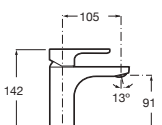

Cromado **A5A3J09C00** € 101,00

Grifería para lavabo con cuerpo liso

Con aireador y enlaces de alimentación flexibles

Cromado **A5A3K09C00** € 95,20

Negro mate **A5A3K09NB0** € 124,00

Grifería para lavabo con caño mezzo y cuerpo liso