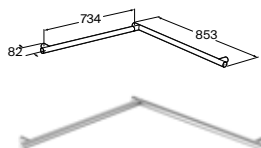

Asa de apoyo angular a dos paredes

Acero

800	Inox brillo	A816944C00	€ 277,00
	Blanco/ Negro mate	A816944..0	€ 305,00