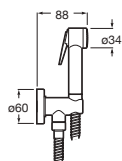

Conjuntos de ducha para bidé

Be Fresh

Kit ducha para bidé 1 salida

Incluye ducha de mano, soporte-toma de agua con auto-stop y flexible metálico

Cromado **A5B9161C00** € 128,00