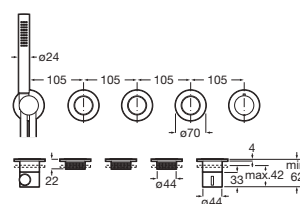

Grifería termostática empotrable 3 vías con ducha de mano y soporte con toma de agua

A completar con cuerpo empotrable

Cromado	A5A734AC00	€ 608,00
Acabados Everlux	A5A734A..0	€ 911,00
Negro mate	A5A734ANB0	€ 849,00
Cuerpo empotrable	A5E734AC00	€ 1.093,00