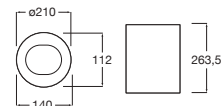

Dispensador bolsitas higiénicas

20 unid.

Acero inoxidable brillante	A817423C00	€ 29,70
Acero inoxidable mate	A817423C20	€ 26,80
Acero blanco mate	A817423B00	€ 26,00
Acero negro mate	A817423NBO	€ 32,70

Papelera sin tapa

Acero inoxidable mate	6 litros	A817415002	€ 67,70