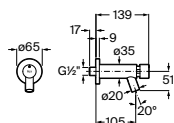

Grifería temporizada de pared para lavabo Cromado
Con rompechorros **A5A7A79C00** € 111,00