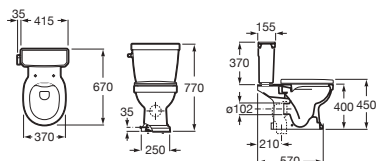

Carmen

Inodoro de tanque bajo

670 mm de longitud

Blanco

Taza para tanque bajo Roca Rimless®, salida dual. **A3420A7000** € 460,00
Incluye codo de evacuación

Tanque con tapa y mecanismo de doble pulsador 4,5 y 3 litros **A3410A1000** € 339,00

Asiento y tapa de Supralit, de caída amortiguada	Blanco	A801B5200B	€ 240,00
	Gris oscuro	A801B5238B	€ 240,00