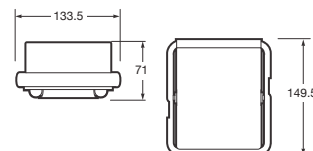

Portarrollo con tapa

| | | | |
|--------------------|--------------------------------------|-------------------|----------|
| 149,5 x 133,5 x 71 | Greige combinado con Shiny Greige | A817491040 | € 262,00 |
| | Acero cepillado combinado con Chrome | A817491057 | € 262,00 |