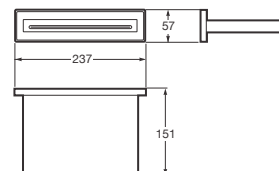

237 x 151 x 57	Chrome	A5A1876C00	€ 924,00
	Greige	A5A1876VC0	€ 1.044,00
	Nero	A5A1876VGO	€ 1.290,00
	Brushed steel	A5A1876VSO	€ 1.044,00

Ducha para higiene íntima extraíble

con flexible de 1,8 m para instalar dentro del armario empotrado correspondiente (Ref. A8164830...). Se vende por separado

Chrome	A5A6776C00	€ 616,00
Greige	A5A6776VC0	€ 682,00
Nero	A5A6776VGO	€ 682,00
Brushed steel	A5A6776VSO	€ 682,00

Toilet-jet extraíble para limpieza inodoro

con flexible de 1,4 m, para instalar dentro del armario empotrado correspondiente (Ref. A8164830...). Se vende por separado

Chrome	A5B9076C02	€ 682,00
Greige	A5B9076VC2	€ 742,00
Nero	A5B9076VG2	€ 742,00
Brushed steel	A5B9076VS2	€ 742,00