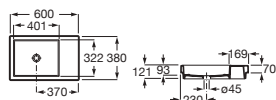

Lavabos de encimera