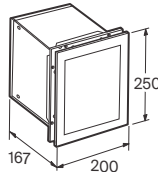

Armario empotrado vertical

Con repisa e iluminación de cortesía

| | | | |
|-----------------|------------------|-------------------|----------|
| 250 x 131 x 550 | Apertura derecha | A8164810.. | € 956,00 |
|-----------------|------------------|-------------------|----------|