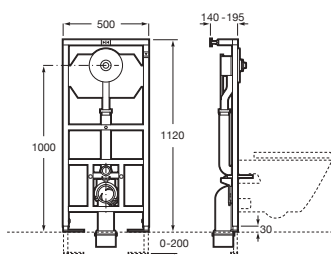

Sistemas Duplo

Duplo WC Fluxor Single

Para inodoro suspendido

Con fluxor de descarga simple incorporado y accesorios de instalación, profundidad mínima de 140 mm, codo de evacuación Ø90/110. Montaje en tabique con montantes y/o delante de pared resistente

A890092300 € 584,00