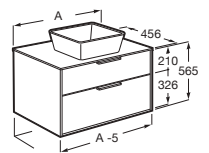

Lavabos + mueble de baño

Optica

Unik Optica

Unik: Mueble de dos cajones y lavabo de Stonex®

A x B

1000 x 455	A851984...	€ 712,00
800 x 455	A851983...	€ 630,00
600 x 455	A851982...	€ 602,00

Opcional:

Conjunto de 2 patas de 285 mm Aluminio	A817018339	€ 38,70

509 551 541 517 537

Optica

Mueble Optica

Mueble de dos cajones para lavabo de sobre encimera

A x B

1000 x 456	A851988...	€ 688,00
800 x 456	A851987...	€ 438,00
600 x 456	A851986...	€ 395,00

509 551 541 517 537

Cajas organizadoras para mueble

208 x 100	A816820409	€ 19,80
90 x 90	A816819409	€ 11,90

Optica

Lavabo de sobre encimera

Blanco

450 x 300	A327C10000	€ 76,40

Optica

Lavabo de sobre encimera

Blanco

Ø350	A327C12000	€ 81,70

Optica

Lavabo de sobre encimera

Blanco Colores

350 x 350	A327B12..0	€ 87,20	€ 105,00

00 62 08

Optica

Lavabo de sobre encimera

Blanco

Ø350	A327B15000	€ 81,70