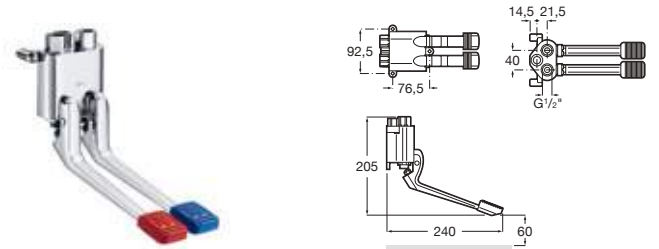

Grifería temporizada de pedal Cromado
Instalación pared **A505128700** € 284,00