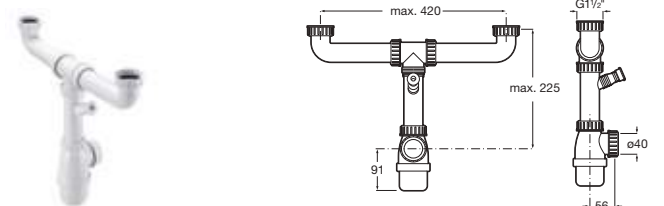

Piezas complementarias para fregaderos

Sifón salvaespacio Blanco
Para una cubeta **A506405607** € 10,30

Sifón salvaespacio Blanco
Para dos cubetas **A506405707** € 18,50

Sifón Blanco
Para una cubeta **A506405407** € 7,35