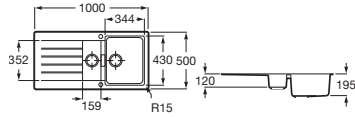

Quarzex®

Oslo 100 2C

Fregadero reversible de dos cubetas, un escurridor, dos orificios insinuados para la grifería, desagües 3/2" y sifón

1000 x 500 x 200 **A880170..0** € 560,00

Oslo 100

Fregadero reversible de una cubeta, un escurridor, un recogedor, dos orificios insinuados para la grifería, desagüe de 3/2" y sifón

1000 x 500 x 200 **A880130..0** € 556,00

Oslo 85 2C

Fregadero reversible de dos cubetas, dos orificios insinuados para la grifería, desagües 3/2" y sifón

860 x 500 x 200 **A880160..0** € 527,00

Oslo 85

Fregadero reversible de una cubeta, un escurridor, un recogedor, dos orificios insinuados para la grifería, desagüe de 3/2" y sifón

860 x 500 x 200 **A880120..0** € 511,00

Bergen 100 2C

Fregadero reversible de dos cubetas, un escurridor, dos orificios insinuados para la grifería, desagüe de 3/2" y 2 1/2" y sifón

1000 x 500 x 180 **A880200..0** € 505,00

Bergen 100

Fregadero reversible de una cubeta, un escurridor, dos orificios insinuados para la grifería, desagüe de 3/2" y sifón

1000 x 500 x 180 **A880190..0** € 456,00

Bergen 85 2C

Fregadero de dos cubetas, dos orificios insinuados para la grifería, desagües 3/2" y sifón

860 x 500 x 200 **A880210..0** € 472,00

Bergen 80

Fregadero reversible de una cubeta, un escurridor, dos orificios insinuados para la grifería, desagüe de 3/2" y sifón

780 x 500 x 180 **A880180..0** € 417,00