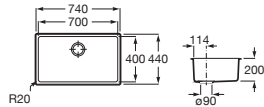

Acero inoxidable