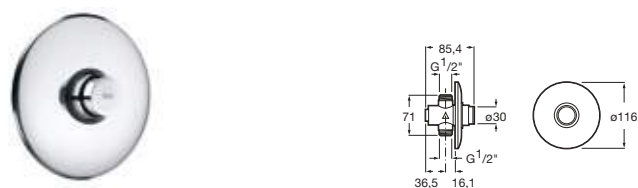

Grifería de paso recto temporizada empotrable para urinario	Cromado
A5A9077C00	€ 85,30