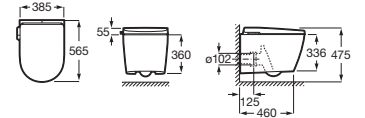

Avant-E adosado a pared

Inodoro adosado a la pared con cisterna integrada (In-tank®) de doble descarga 4,5/3 litros. Incluye Roca Rimless® Vortex, tapa y asiento de caída amortiguada. Esmalte Supraglaze®. A instalar con toma eléctrica

		Blanco
Alimentación hidráulica interna	A80336MS00	€ 794,00
Alimentación hidráulica externa	A80336MS01	€ 794,00