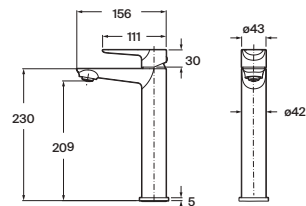

Grifería para lavabo de caño alto y cuerpo liso

Con aireador y enlaces de alimentación flexibles

Cromado	A5A348GC00	€ 191,00
Negro mate	A5A348GNB0	€ 248,00