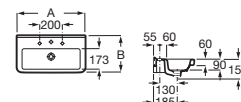

Dama

Lavabo mural, para pedestal o semipedestal con juego de fijación

| A x B | | Blanco |
|--------------|-------------------|----------|
| 650 x 460 | A327783000 | € 125,00 |
| 550 x 460 | A327786000 | € 110,00 |
| Opcional: | | |
| Pedestal | A337470000 | € 71,10 |
| Semipedestal | A337471000 | € 65,50 |