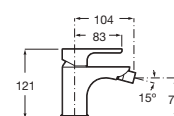

Grifería para bidé con enganche cadenilla

Con regulador de chorro a rótula y enlces de alimentación flexibles

Cromado	A5A6B09C00	€ 106,00