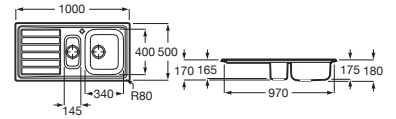

Glasgow 100 EI 2C

Fregadero de dos cubetas, un escurridor a la izquierda y desagüe 3/2

1000 x 500 x 170/150 **A87S101C01** € 263,00