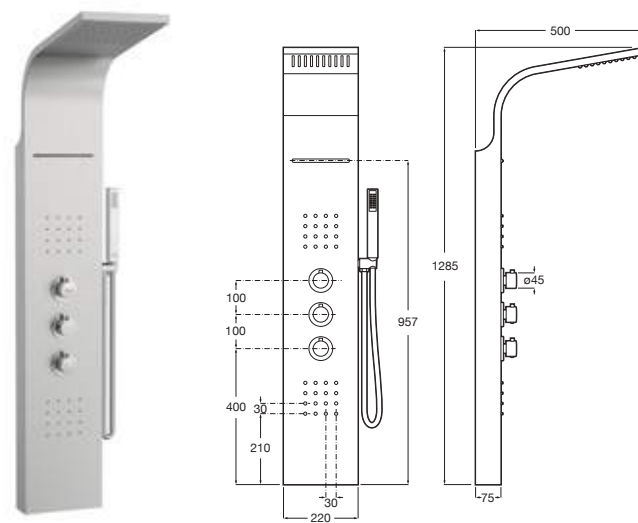

Evolution

Columna de hidromasaje termostática
Jets integrados y cascada

Acero inoxidable	A5A9B8BC00	€ 816,00
Soporte kit instalación esquina	A525994103	€ 93,90
Opcional: Repisa cristal	A5B4863TP0	€ 52,00

Columnas de ducha para zonas de exterior y piscina

N

Pool-F

Columna de ducha de pie para piscina

De acero inoxidable AISI 316L, con mezclador monomando	A5A2Z79SM0	€ 1.803,00

N