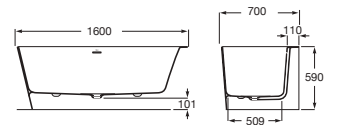

Maui Round

Bañera exenta de Stonex®
Incluye desagüe click-clack y sifón. Interior blanco y acabado exterior en color a elegir

A x B		Blanco		Otros colores	
1500 x 700	A248499000	€ 1.902,00		A248499..0 € 2.647,00	

Ona

Bañera de Stonex® instalación en esquina izquierda
Interior blanco y acabado exterior en color a elegir. Incluye desagüe click-clack, sifón y rebosadero integrado

A x B		Blanco		Negro	
1600 x 700	A248629000	€ 2.278,00		A2486290K0 € 3.188,00