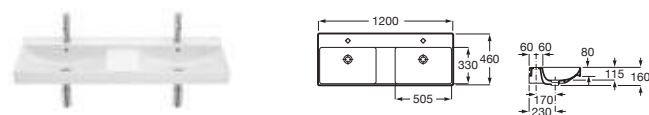

Lavabo mural doble de Fineceramic®

con juego de fijación

Blanco Colores mate

1200 x 460	A32768B..0	€ 309,00	€ 371,00