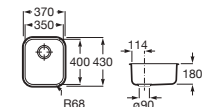

Lisboa 40*

Fregadero de una cubeta con desagüe de 3/2"

400 x 400 x 180 **A870M10400** € 132,00