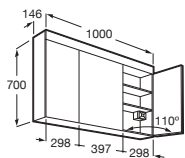

Armarios espejo