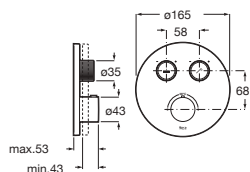

T-3000 Switch