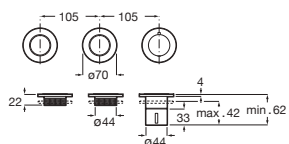

T-Multi Switch