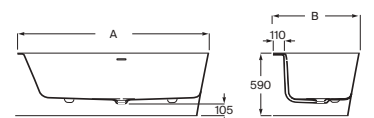

Ona

Bañera de Stonex® instalación en esquina derecha
Interior blanco y acabado exterior en color a elegir. Incluye desagüe click-clack, sifón y rebosadero integrado

A x B		Blanco		Negro	
1600 x 700	A248638000	€ 2.278,00		A2486380K0 € 3.188,00