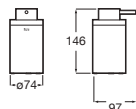

Hotels Round

N Acabados Negro Titanio cepillado, Grafito cepillado, Cobre cepillado