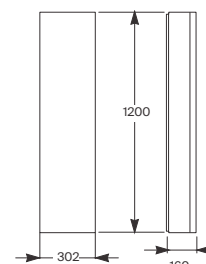

Mueble mural de una puerta

Apertura de 180° con dos espejos ópticos y estantes internos

302 x 160 x 1200 Apertura derecha **A8567208..** € 2.348,00

Apertura izquierda **A8567218..** € 2.348,00