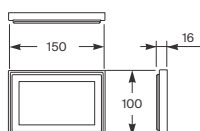

Portacepillos encimera	01	39/40/57
75 x 75 x 137	A8166220..	€144,00 €200,00