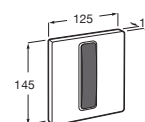

EPS Urinal

Placa de accionamiento para urinario

Alimentación con conexión a red	Cromado	A890350401	€ 677,00
	Acero inoxidable	A890350404	€ 731,00
Alimentación con batería	Cromado	A890350501	€ 520,00
	Acero inoxidable	A890350504	€ 576,00

01 04