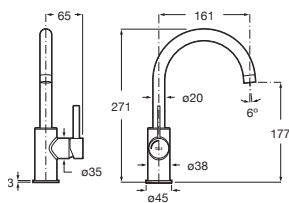

Grifería para lavabo con cuerpo liso

Con aireador y enlaces de alimentación flexibles. Incluye desagüe click-clack

Cromado	A5A3A9EC00	€ 155,00
Acabados Everlux	A5A3A9E..0	€ 235,00
Acabados mate	A5A3A9E..0	€ 217,00

Grifería para lavabo con cuerpo liso con maneta lateral

Con aireador y enlaces de alimentación flexibles. Incluye desagüe click-clack

Cromado	A5A4A9EC00	€ 201,00
Acabados Everlux	A5A4A9E..0	€ 304,00
Acabados mate	A5A4A9E..0	€ 284,00