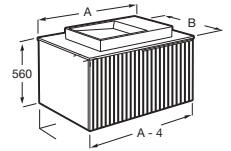

Horizon

Unik Horizon

Mueble de un cajón en acabado alistonado, encimera marmoleada negra, y lavabo negro de sobre encimera (modelo View con orificio para grifería practicado)

A x B

900 x 500	A851949553	€ 1.263,00
700 x 500	A851948553	€ 1.055,00