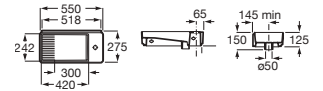

Blanco	Colores mate
450 x 360	A327690..0	€164,00	€199,00

Lavabo mural compacto
con juego de fijación

		Blanco	Colores mate
550 x 275	A327692..0	€164,00	€199,00