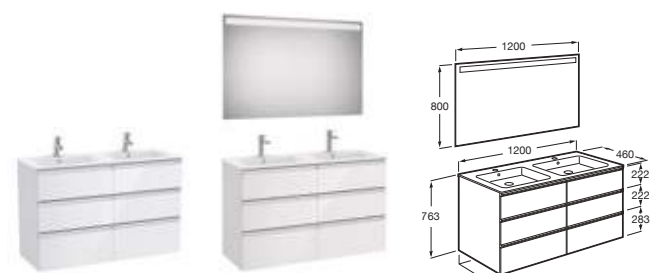

Unik / Pack The Gap

Unik: Conjunto de mueble base de seis cajones y lavabo doble
Pack: Unik + espejo LED Eidos

1200 x 460	Unik	Lavabo doble	A851493...	€ 1.140,00
			A851524...	€ 1.283,00
	Pack	Lavabo doble	A851524...	€ 1.283,00

Opcional

Conjunto de 4 patas de 110 mm	A816827...	€ 43,20