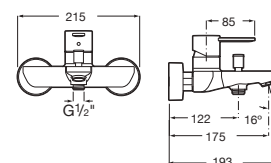

Grifería para bidé con cuerpo liso

Con regulador de chorro a rótula y enlaces de alimentación flexibles

Cromado	A5A625FC00	€ 148,00
Acabados Everlux	A5A625F.O	€ 223,00
Acabados mate	A5A625F.O	€ 207,00