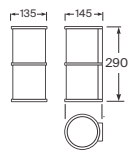

Aplique

Aplique semicircular con iluminación LED

| | | | |
|-----------------|---------------|-------------------|------------|
| 145 x 135 x 290 | Greige | A813084426 | € 1.940,00 |
| | Brushed steel | A813084342 | € 1.940,00 |