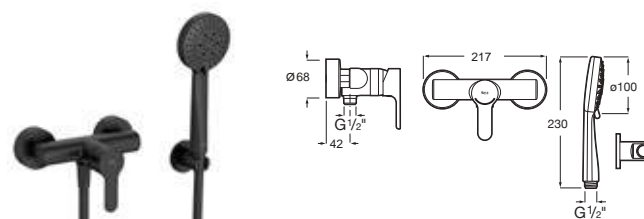

Grifería exterior para ducha

Con ducha de mano Stella 100/3F, flexible 1,75m PVC satinado y soporte fijo

Negro mate **A5A2009NB4** € 183,00

Grifería empotrable para baño-ducha

Conjunto completo

Cromado **A5A0A09C00** € 211,00

Negro mate **A5A0A09NB0** € 273,00

Grifería empotrable para ducha

Conjunto completo

Cromado **A5A2A09C00** € 159,00

Negro mate **A5A2A09NB0** € 204,00