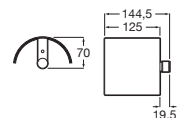

Portarrollo con tapa
Acero inoxidable Mate
A817304002 € 52,80