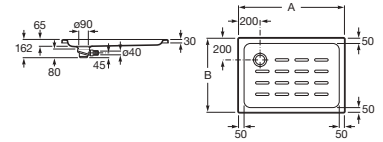

Easy

Plato de ducha acrílico
Con fondo antideslizante y desagüe incluido

A x B x C		Blanco
1000 x 700 x 65	A276088000	€ 288,00
900 x 750 x 65	A276087000	€ 236,00