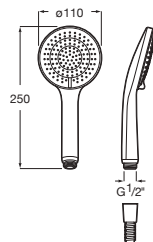

Carmen

Ducha de mano
Con una función: Rain

| | | |
|---------|-------------------|---------|
| Cromado | A5B114BC00 | € 51,30 |
|---------|-------------------|---------|

Sensum

Ducha de mano Sensum Round 110/3
3 funciones: Rain, Tonic, Pulse