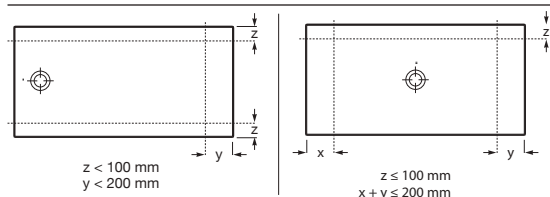

Posibilidades de corte

Lados cortados	Posición del desagüe	Tipos de instalación
1 lado	Descentrado	Rincón / A 1 pared / A 3 paredes / Enrasada
2 lados opuestos	Centrado	A 3 paredes / Enrasada
2 lados contiguos	Descentrado	Rincón / A 3 paredes / Enrasada
3 lados	Descentrado	A 3 paredes / Enrasada

Los lados cortados deben ir a pared o enrasados en el plano suelo. Posibilidad de corte: ver dibujo.

No se admiten devoluciones en ningún producto configurable

Medidas en mm. Toda factura tendrá el recargo del IVA / La presente tarifa anula las anteriores. Sustituir (.) de la referencia de producto por el código del acabado elegido:

62 Blanco mate, 64 Onix, 65 Beige

* Las referencias se generan automáticamente al cursar el pedido en el configurador de platos de ducha
** Hasta fin de existencias