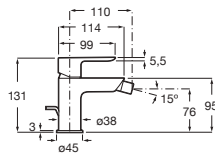

Cala

Grifería para bidé

Con regulador de chorro a rótula, desagüe automático y enlaces de alimentación flexibles

Cromado	A5A606EC00	€ 151,00