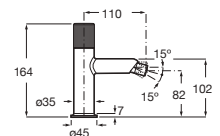

Grifería para bidé con cuerpo liso

Con regulador de chorro a rótula y enlaces de alimentación flexibles. Maneta Stripes

Cromado	A5A6C3FC00	€ 169,00
Negro Titanio	A5A6C3FCN0	€ 236,00