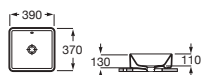

Lavabo de sobre encimera

Blanco

390 x 370 x 130

A3270ML000

€136,00