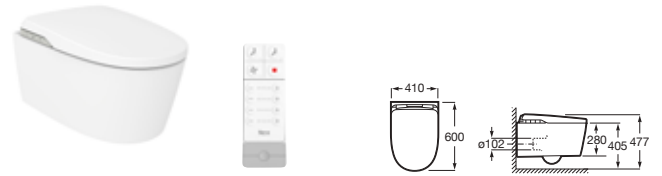

In-Wash® Insignia con In-tank®

Suspendido Blanco
Inodoro suspendido con tanque integrado de doble descarga 4,5/3l. Roca Rimless® Vortex. Esmalte Supraglaze® **A803104001** € 3.363,00