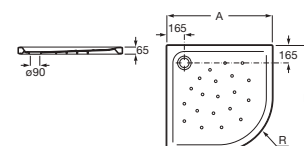

Malta - Angular

Plato de ducha de porcelana

A x B	R505		Blanco
900 x 900 x 65		A37450B000	€ 213,00