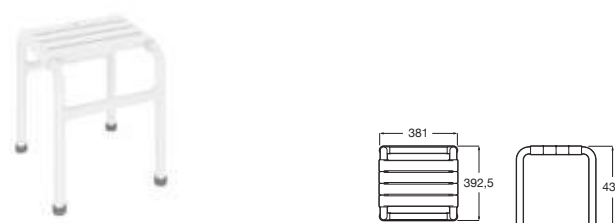

Taburete

Vinilo blanco brillante. Antibacteriano	A816988009	€ 387,00