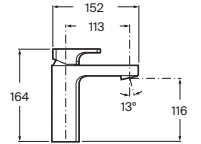

Cromado **A5A6A01C00** € 255,00

L90 *

Grifería para lavabo*

Con desagüe automático y enlaces de alimentación flexibles

Cromado **A5A3E01C00** € 340,00

Grifería para lavabo con cuerpo liso*

Con enlaces de alimentación flexibles. Incluye desagüe click-clack