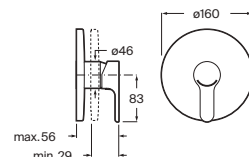

Con ducha de mano Stella 100/3F, flexible 1,75m PVC satinado y soporte fijo

Negro mate **A5A2009NB4** € 183,00

Grifería empotrable para baño-ducha

Conjunto completo

Cromado **A5A0A09C00** € 211,00

Negro mate **A5A0A09NB0** € 273,00