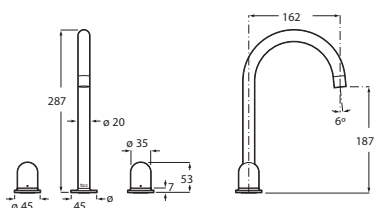

Grifería bimando para lavabo con manetas de repisa

Con aireador y enlaces de alimentación flexibles. No incluye desagüe click-clack*. Maneta Dome

Cromado	A5A3V3FC00	€ 289,00
Negro Titanio	A5A3V3FCN0	€ 405,00
Colores Nu	A5A3V3F.0	€ 405,00