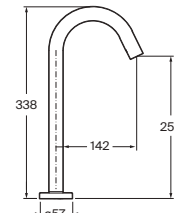

Loft-E Slim

Grifería electrónica para lavabo (un agua)

Con enlaces de alimentación flexibles

Alimentación con 4 pilas alcalinas 1,5 V LR6 (AA)	Cromado	A5A4G43C00	€ 437,00
	Negro mate	A5A4G43NB0	€ 613,00
Alimentación con conexión a la red 230 V ⁽¹⁾	Cromado	A5A4H43C00	€ 469,00
	Negro mate	A5A4H43NB0	€ 659,00

(1) Incluye fuente de alimentación