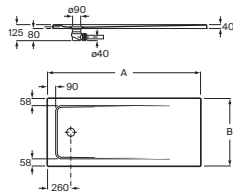

Acrílicos

Neo Daiquiri

Plato de ducha acrílico
Extraplano. Incluye desagüe

A x B x C		Blanco
1800 x 800 x 40	A276167000	€ 471,00
1400 x 800 x 40	A276323000	€ 344,00
1200 x 800 x 40	A276183000	€ 324,00
1000 x 800 x 40	A276187000	€ 312,00
1700 x 750 x 40	A276169000	€ 367,00
1600 x 750 x 40	A276173000	€ 353,00
1500 x 750 x 40	A276177000	€ 344,00
1200 x 750 x 40	A276209000	€ 320,00
900 x 750 x 40	A276191000	€ 264,00
1700 x 700 x 40	A276171000	€ 362,00
1600 x 700 x 40	A276175000	€ 353,00
1500 x 700 x 40	A276179000	€ 345,00
1400 x 700 x 40	A276181000	€ 329,00
1200 x 700 x 40	A276185000	€ 312,00
1000 x 700 x 40	A276189000	€ 308,00
900 x 700 x 40	A276193000	€ 259,00