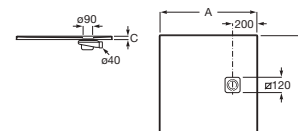

Corte a medida*