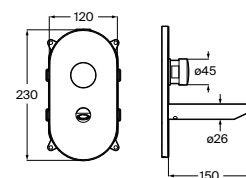

Grifería temporizada empotrable para lavabo (un agua) Cromado
Caño de 243mm **A5A3779C00** € 531,00