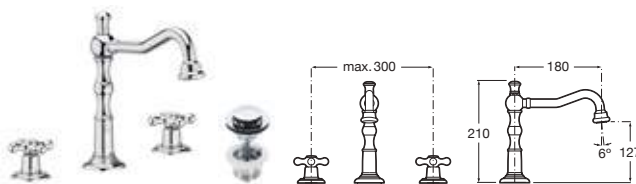

Grifería para lavabo con cuerpo liso
Con caño central giratorio, aireador, desagüe click-clack y enlaces de alimentación flexibles

Cromado **A5A444BC00** € 239,00