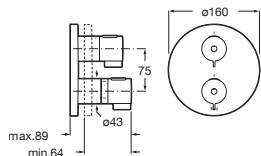

T-500

Grifería termostática empotrable para baño-ducha

A completar con Roca Box ref. A525869403

Cromado	A5A0C18C00	€ 281,00
Acabados Everlux	A5A0C18..0	€ 420,00
Acabados mate	A5A0C18..0	€ 393,00