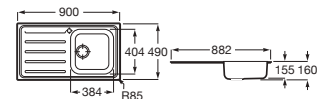

Victoria 90 ED

Fregadero de una cubeta, un escurridor a la derecha y desagüe

900 x 490 x 155 **A873901A01** € 207,00