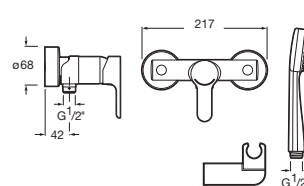

Grifería certificada por AENOR

Grifería exterior para ducha

Con ducha de mano Stella 80/1, flexible 1,50 m y soporte articulado

Cromado	A5A2009C02	€ 139,00