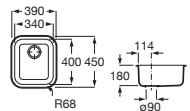

Porto 40

Fregadero de una cubeta con desagüe de 3/2"

450 x 450 x 180

A870R10400

€140,00