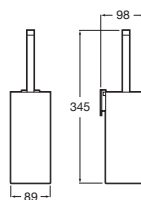

Escobillero pared

Cromado	A816851001	€ 65,30
Negro mate	A816851024	€ 84,80