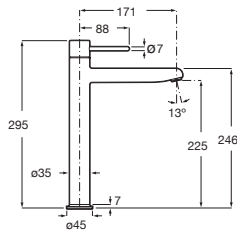

Grifería para lavabo con cuerpo liso

Con aireador y enlaces de alimentación flexibles. No incluye desagüe click-clack*. Maneta Stripes

Cromado **A5A3B3FC00** € 185,00

Negro Titanio **A5A3B3FCN0** € 257,00

Colores Nu **A5A3B3F..0** € 257,00

Grifería para lavabo con caño alto y cuerpo liso

Con aireador y enlaces de alimentación flexibles. No incluye desagüe click-clack*. Maneta Pin

Cromado **A5A343FC00** € 300,00

Negro Titanio **A5A343FCN0** € 421,00

Colores Nu **A5A343F..0** € 421,00