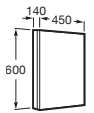

Armario-Espejo

600 **A857375472** €263,00

Mini