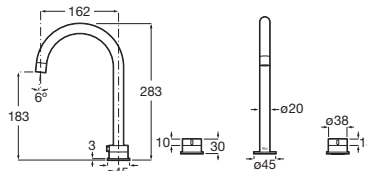

Grifería bimando para lavabo

Con caño central de 283 mm, aireador y enlaces de alimentación flexibles

Cromado	A5A369EC00	€ 276,00
Acabados Everlux	A5A369E..0	€ 415,00
Acabados mate	A5A369E..0	€ 385,00