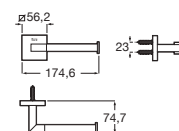

Portarrollo sin tapa

	Cromado	A817613C00	€46,00
	Negro mate	A817613C40	€69,00