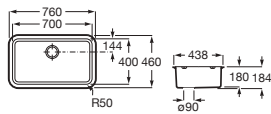

Berlin Plus 40

Fregadero de una cubeta con desagüe de 3/2"

460 x 460 x 200 **A870B10400** € 201,00