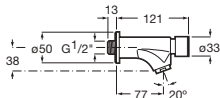

Grifería temporizada de pared para lavabo Cromado
Con rompechorros **A5A7877C00** € 75,20