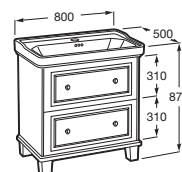

Unik Carmen

Conjunto mueble de 2 cajones y lavabo en color blanco

800	Lavabo con 1 orificio para grifería	A852533...	€ 1.283,00
	Lavabo con 3 orificios para grifería	A852534...	€ 1.352,00