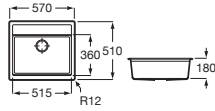

Quarzex®

Helsinki 50

Fregadero de una cubeta, orificios insinuados para la grifería, válvulas 3/2 y sifón

515 x 365 x 180 **A880240..0** € 507,00

Helsinki 40

Fregadero de una cubeta, orificios insinuados para la grifería, válvulas 3/2 y sifón

435 x 365 x 180 **A880230..0** € 456,00

Riga 70

Fregadero de una cubeta con desagüe de 3/2" y sifón

720 x 385 x 195 **A880250..0** € 543,00

Riga 50

Fregadero de una cubeta con desagüe de 3/2" y sifón

550 x 430 x 200 **A880150..0** € 476,00

Riga 40

Fregadero de una cubeta con desagüe de 3/2" y sifón

450 x 430 x 200 **A880140..0** € 424,00

Piezas complementarias

Dispensador de jabón de repisa 300 ml **A861104000** € 82,30

Escurreidor rollmat de acero inoxidable enrollable **A862190000** € 49,70