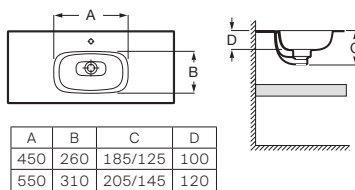

Disponible en ancho 385 mm y altura 50 mm

Modelos cubetas

Modo Round

Modo Soft

Modo Square

Beyond

Compatibilidad de cubetas según ancho de encimera

| Medida cubeta (mm) | Ancho encimera (mm) | | Longitud mínima encimera (mm) | | | | |
|--------------------|---------------------|-----|-------------------------------|-----------|-----------|-----------|-------|
| | 450 | 500 | 1 cubeta | 2 cubetas | 3 cubetas | 4 cubetas | |
| Ø370 | NO | SI | 580 | 1.160 | 1.740 | 2.320 | |
| Modo | 450 x 260 | SI | SI | 600 | 1.200 | 1.800 | 2.400 |
| | 550 x 310 | SI | SI | 700 | 1.400 | 2.100 | 2.800 |
| Beyond | 500 x 420 | NO | SI | 630 | 1.260 | 1.890 | 2.520 |