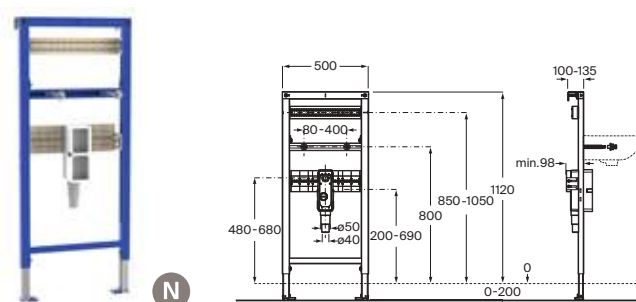

Duplo S Lavabo Sifón oculto

Para lavabo

Con sifón oculto y accesorios de instalación. Profundidad mínima de 100 mm. **A8900F3001** €255,00

Montaje en tabique con montantes y/o delante de pared resistente

Accesorio placa enrasada

Para placas PS2 y PS3 **A8906A0000** €117,00