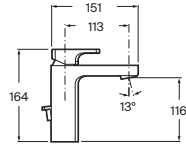

L90 *

Grifería para lavabo*

Con desagüe automático y enlaces de alimentación flexibles

Cromado **A5A3E01C00** € 340,00

Grifería para lavabo con cuerpo liso*

Con enlaces de alimentación flexibles. Incluye desagüe click-clack

Cromado **A5A3F01C00** € 333,00

Grifería para lavabo con maneta lateral*

Con desagüe automático y enlaces de alimentación flexibles

Cromado **A5A4001C00** € 455,00

Grifería para lavabo con caño alto*

Con desagüe automático y enlaces de alimentación flexibles

Cromado **A5A3G01C00** € 489,00

Grifería empotrable para lavabo*

No incluye desagüe. A completar con cuerpo empotrable universal

Cromado **A5A3L20C00** € 305,00

Cuerpo empotrable universal **A525220603** € 93,10

Grifería para bidé*

Con regulador de chorro a rótula, desagüe automático y enlaces de alimentación flexibles

Cromado **A5A6001C00** € 335,00