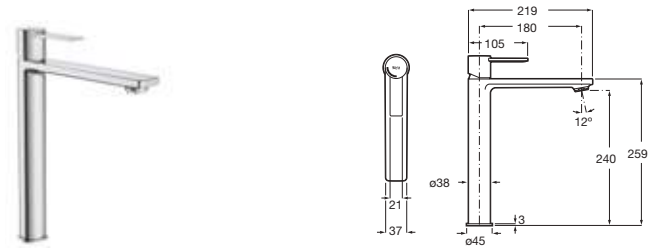

Grifería para lavabo con caño alto y cuerpo liso

Con aireador y enlaces de alimentación flexibles

Cromado **A5A345FC00** € 327,00

Acabados Everlux **A5A345F..0** € 489,00

Acabados mate **A5A345F..0** € 457,00