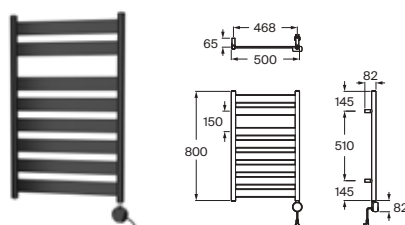

Toallero eléctrico 300 W

800	Cromado	A816642C00	€760,00
	Negro mate	A816642NB0	€560,00
	Blanco brillo	A816642P30	€508,00