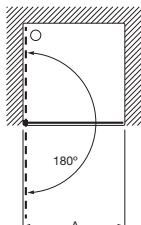

Mamparas Access

Altura 1950 mm

Frontal

Access PE

Frontal ducha de 1 hoja batiente dividida en dos partes independientes

Cristal
Transparente

Medidas (A)	Plata brillo
670 - 800	€ 983,00
801 - 1000	€ 1.042,00

Compensación: 25 mm por cada lado.

El tratamiento MaxiClean (M) supone un coste adicional de: +40€ (en total)