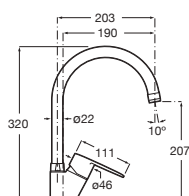

Victoria Plus

Grifería para cocina

Con caño giratorio y enlaces de alimentación flexibles

Cromado **A5A8E4FC00** € 91,20