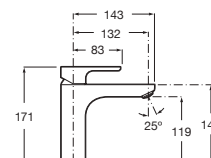

Cromado **A5A3J09C00** € 101,00

Grifería para lavabo con cuerpo liso

Con aireador y enlaces de alimentación flexibles

Cromado **A5A3K09C00** € 95,20

Negro mate **A5A3K09NB0** € 124,00

Grifería para lavabo con caño mezzo y cuerpo liso