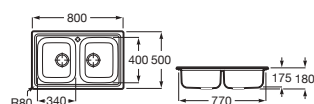

Glasgow 80 EI

Fregadero de una cubeta, un escurridor a la izquierda y desagüe 3/2

800 x 500 x 170 **A874801C01** € 209,00