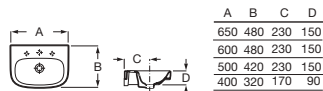

Debba

Lavabo para pedestal o semipedestal con juego de fijación

| A x B | | Blanco |
|--------------|-------------------|----------|
| 650 x 480 | A325993000 | € 105,00 |
| 600 x 480 | A325994000 | € 73,40 |
| 500 x 420 | A325996000 | € 64,50 |
| 400 x 320* | A325998000 | € 56,30 |
| Opcional | | |
| Pedestal | A335990000 | € 42,10 |
| Semipedestal | A337991000 | € 38,90 |