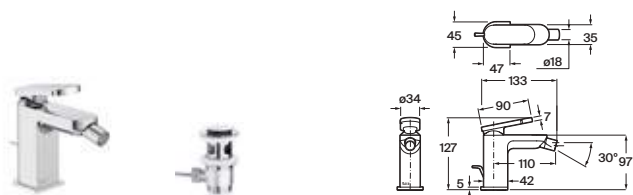

Kay N

Grifería para bidé

Con regulador de chorro a rótula, desagüe automático y enlaces de alimentación flexibles

Cromado	A5A607GC00	€ 191,00