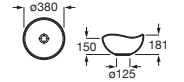

Ohtake

Lavabo de sobre encimera de Fineceramic®		Blanco	Colores mate
550 x 375	A327A13..0	€ 282,00	€ 340,00