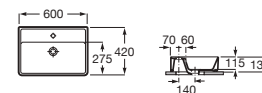

Lavabo de sobre encimera

Blanco

600 x 420 x 130 con orificio para grifería

A3270MN000

€196,00