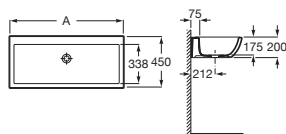

390 x 600 x 847 Unik: Mueble y lavadero

A851028806

€ 197,00

378 x 555 x 786 Mueble para lavadero

A856897806

€ 72,70

Lavabos colectivos

Access