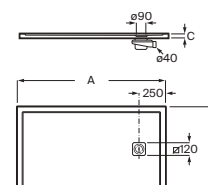

Stonex® (Resina de poliéster con cargas de carbonato cálcico y dolomitas con un recubrimiento de Gelcoat ISO NPG)

Medidas Estándar

Terran (sin marco)

Plato de ducha de Stonex®

Superficie antideslizante. Textura grava. Extraplano. Incluye desagüe de gran caudal y rejilla Twist en el color del plato

A x B x C

1000 x 1000 x 29	APA013E83E801..0	€ 383,00
900 x 900 x 26	APA0138438401..0	€ 317,00
800 x 800 x 25	APA0132032001..0	€ 307,00

Corte a medida*

Terran (sin marco)

Plato de ducha de Stonex®

Superficie antideslizante. Textura grava. Extraplano. Incluye desagüe de gran caudal y rejilla Twist en el color del plato

A x B x C - Hasta mm

De 901 x 901 hasta 1000 x 1000	€ 383,00
De 801 x 801 hasta 900 x 900	€ 317,00
De 700 x 700 hasta 800 x 800	€ 307,00

Terran Angular (sin marco)

Plato de ducha de Stonex®

Superficie antideslizante. Textura grava. Extraplano. Incluye desagüe de gran caudal y rejilla Twist en el color del plato

A x B x C

900 x 900 x 26	R550	APA0538438401..0	€ 283,00
800 x 800 x 25	R550	APA0532032001..0	€ 265,00

Terran (con marco)

Plato de ducha de Stonex®

Superficie antideslizante. Textura grava. Extraplano. Incluye desagüe de gran caudal y rejilla Twist en el color del plato

A x B x C

1200 x 900 x 38	APA024B038401..0	€ 485,00
1800 x 800 x 41	APA0270832001..0	€ 597,00
1600 x 800 x 41	APA0264032001..0	€ 533,00
1400 x 800 x 41	APA0257832001..0	€ 483,00
1200 x 800 x 38	APA024B032001..0	€ 430,00
1000 x 800 x 36	APA023E832001..0	€ 365,00
1600 x 700 x 41	APA026402BC01..0	€ 485,00
1400 x 700 x 41	APA025782BC01..0	€ 427,00
1200 x 700 x 38	APA024B02BC01..0	€ 385,00
1000 x 700 x 36	APA023E82BC01..0	€ 345,00

Rejilla Terran

Rejilla para plato de ducha Terran

Mosaic	A276511..0	€ 32,00	
Brick	A276514..0	€ 32,00	
Twist	Cromado	A276513C10	€ 10,40
	Colores	A276513..0	€ 10,40