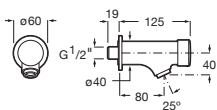

Grifería temporizada de pared para lavabo

Cromado

Con aireador	A5A7A24C00	€ 103,00