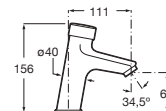

Grifería temporizada de repisa para lavabo

Cromado

Con aireador. Caudal 5l/m	A5A3A24C00	€ 263,00
Con aireador ECO. Caudal 2l/min	A5A3B24C00	€ 287,00