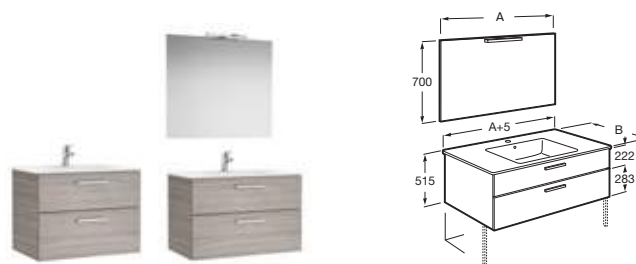

Unik / Pack Victoria

Unik: Conjunto mueble de dos cajones y lavabo
Pack: Unik + espejo y aplique LED

A x B				
1000 x 453	Unik		A851595...	€ 453,00
	Pack		A851605...	€ 557,00
800 x 453	Unik		A851594...	€ 405,00
	Pack		A851604...	€ 490,00
700 x 453	Unik		A851593...	€ 388,00
	Pack		A851603...	€ 465,00
600 x 453	Unik		A851592...	€ 358,00
	Pack		A851602...	€ 460,00

Opcional

Conjunto de 2 patas de 335 mm.	A816826339	€ 41,00