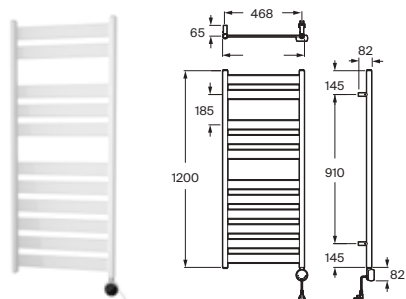

Hotels

Toallero eléctrico 500 W

1200	Cromado	A816643C00	€925,00
	Negro mate	A816643NB0	€700,00
	Blanco brillo	A816643P30	€637,00