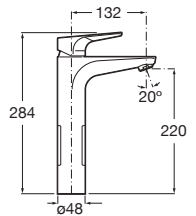

Grifería para lavabo con caño alto y cuerpo liso

Con aireador y enlaces de alimentación flexibles

Cromado **A5A3790C00** € 293,00

Grifería certificada por AENOR