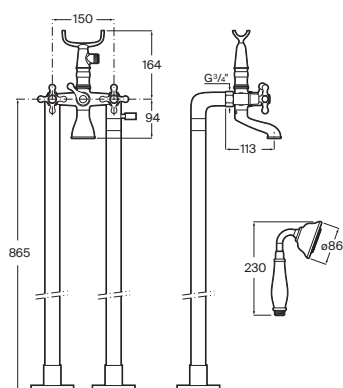

Con inversor manual, ducha de mano, flexible de 1,50 m y soporte articulado

Cromado **A5A014BC00** € 305,00

Grifería exterior para ducha

Con ducha de mano, flexible de 1,50 m y soporte articulado

Cromado **A5A204BC00** € 248,00