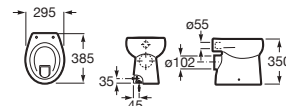

Baby

Taza infantil de fondo plano para tanque alto, empotrable o fluxor

385 mm de longitud. Altura 350

Blanco

Salida evacuación horizontal **A344PB7000** € 171,00

Aro para taza infantil Baby **A801PB6004** € 44,80