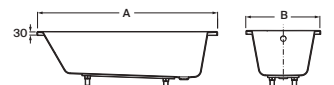

Genova

Bañera acrílica

A x B				Blanco
1700 x 750	Sin masaje		A248758000	€ 289,00
1700 x 700	Sin masaje		A248753000	€ 271,00
1600 x 700	Sin masaje		A248754000	€ 258,00
1500 x 700	Sin masaje		A248755000	€ 242,00
1400 x 700	Sin masaje		A248756000	€ 226,00