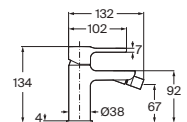

Grifería para bidé

Con regulador de chorro a rótula, desagüe automático y enlaces de alimentación flexibles

Cromado **A5A602JC00** € 151,00