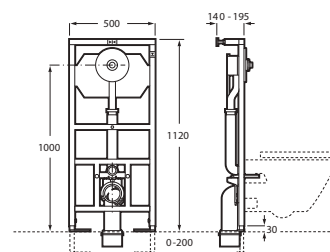

Duplo WC Fluxor 4/2L

Para inodoro suspendido

Con fluxor de doble descarga 4/2L incorporado y accesorios de instalación, profundidad mínima de 140 mm, codo de evacuación $\varnothing 90 / \varnothing 110$. Montaje en tabique con montantes y/o delante de pared resistente

A89009210S € 606,00