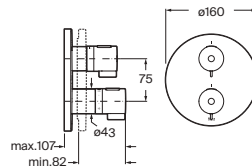

Grifería termostática empotrable para ducha

A completar con Roca Box ref. A525869403

Cromado	A5A2P18C00	€ 263,00
Acabados Everlux	A5A2P18..0	€ 392,00
Acabados mate	A5A2P18..0	€ 365,00