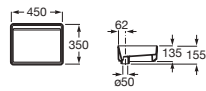

Lavabo de sobre encimera
con juego de fijación