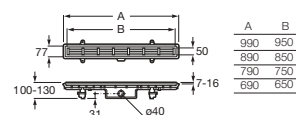

Plate X2

Placa de desagüe
adaptable a In-Drain Channel

950 x 50	A276098000	€ 122,00
850 x 50	A276154000	€ 115,00
750 x 50	A276097000	€ 108,00
650 x 50	A276096000	€ 102,00