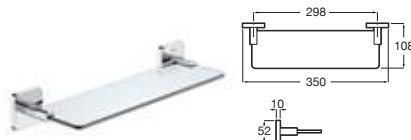

Estante

350	Cromado	A817888C00	€ 59,30
	Negro mate	A817888NBO	€ 77,00