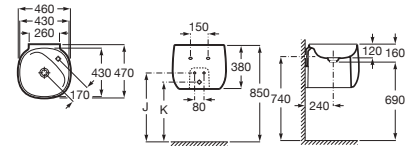

Lavabo semi-pedestal integrado Fineceramic® Blanco mate
Incluye desagüe universal con tapón cerámico Ø72 mm
460 x 470 x 380 **A3270B1..O** € 1.317,00 € 1.578,00