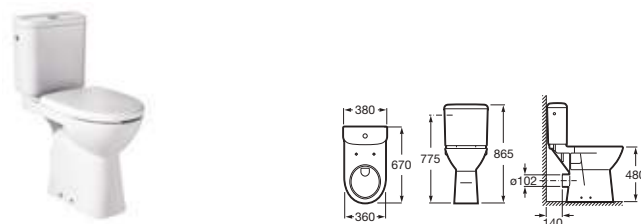

Inodoro de tanque bajo
670 mm de longitud

Taza para tanque bajo de salida horizontal con juego de fijación. Altura 480 mm (sin asiento)	A342236000	€ 151,00
Tanque de alimentación lateral con tapa y mecanismo de doble pulsador 6/3 litros	A341230000	€ 164,00
Tanque de alimentación inferior con tapa y mecanismo de doble pulsador 6/3 litros	A341231000	€ 164,00
Asiento y tapa de caída amortiguada	A801232004	€ 96,50
Asiento con aro abierto y tapa con bisagras de acero inoxidable	A801230004	€ 68,50
Asiento con aro cerrado y tapa con bisagras de acero inoxidable	A80123A004	€ 68,50
Aro abierto con bisagras de acero inoxidable	A80123D004	€ 54,70
Asiento y tapa con fijaciones reforzadas	A801230001	€ 112,00