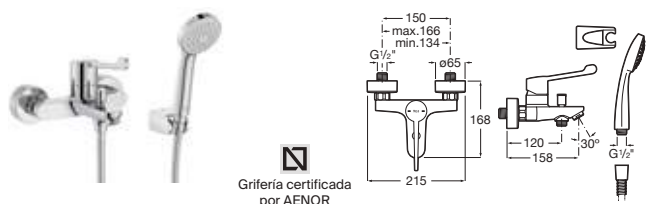

Grifería certificada por AENOR

Grifería exterior para baño y ducha

Con inversor automático con retención, ducha de mano flexible de 1,70 m, soporte articulado y maneta ergonómica alargada

Cromado	A5A015GC00	€ 120,00