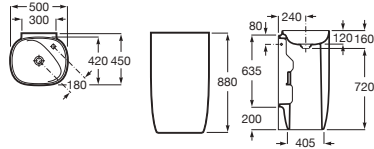

Lavabo Totem Fineceramic® Blanco mate
Incluye desagüe universal con tapón cerámico Ø72 mm
500 x 450 x 880 **A3270B0..O** € 1.981,00 € 2.373,00