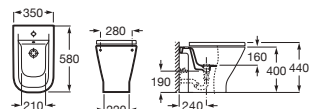

The Gap Square

Bidé		Blanco
580 mm de longitud		
Bidé	A357474000	€ 126,00
Tapa bidé de Supralit®, de caída amortiguada	A80647200B	€ 113,00
Tapa bidé de Supralit®	A80647000B	€ 60,70