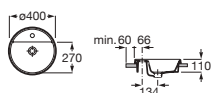

The Gap

Lavabo de encimera Blanco
Ø400 x 40 con orificio para grifería **A3270Y4000** € 124,00