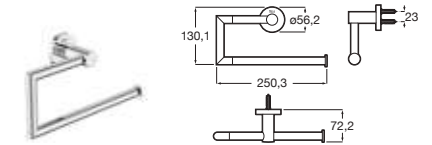

Toallero anilla

	Cromado	A817579C00	€ 52,50
	Acabados color	A817579..0	€ 79,00