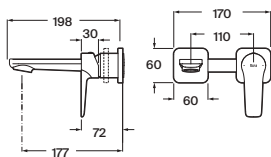

Grifería empotrable para lavabo

Incluye cuerpo empotrable completo

Cromado	A5A358GC00	€ 233,00
Negro mate	A5A358GNB0	€ 304,00