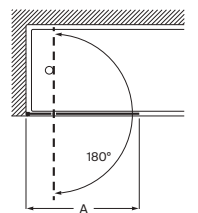

Line B1H

Hoja batiente de bañera mediante perfil

Medidas (A)	Cristal 6 mm			
	Cristal Transparente		Cristal Fumato, Mate o Decorado*	
	Plata brillo	Negro mate cepillado	Plata brillo	Negro mate cepillado
600 - 800	€ 385,00	€ 420,00	€ 478,00	€ 513,00
801 - 1000	€ 417,00	€ 460,00	€ 523,00	€ 567,00

Compensación: 7 mm.

*Precios de Decorados Cuarzo y Cloud. Precios de Decorados Mist y Rain con perfil Plata brillo: incremento del 100% sobre precio de Cristal Transparente. Precios de Decorados Mist y Rain con perfil Negro: consultar configurador.