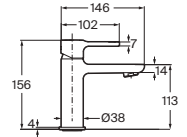

Cromado **A5A2790C00** € 1.181,00

L20 Square N

Grifería para lavabo

Con aireador, desagüe automático y enlaces de alimentación flexibles

Cromado **A5A302JC00** € 143,00

Grifería para lavabo con cuerpo liso