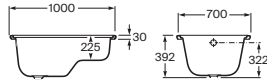

Acero

Contesa-Bañaseo

Bañera de acero

A x B		Blanco
1000 x 700	A213100001	€ 150,00

Patas bañeras de acero

Juego de patas universal bañeras de acero	A248427000	€ 30,10