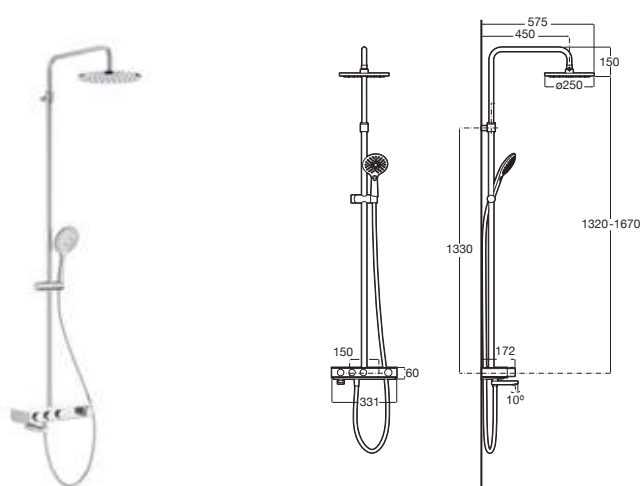

Index-T Switch 3v Baño-ducha

Columna termostática para baño-ducha

Con repisa para ducha y caño de llenado de bañera retráctil. Altura regulable de 1320 a 1670 mm y brazo de ducha orientable. Rociador Ø250 mm, flexible satinado PVC 1,70 m y ducha de mano Plenum Go 120/3F

Cromado **A5A9H09C00** € 788,00