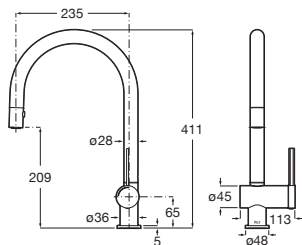

Ona

Grifería para cocina

Con caño curvo, giratorio, ducha dos funciones extraíble y enlaces de alimentación flexibles. Apertura en agua fría

| | | |
|--------------------------|-------------------|----------|
| Cromado | A5A811FC00 | € 312,00 |
| Acabado acero inoxidable | A5A811FSM0 | € 472,00 |
| Negro mate | A5A811FNBO | € 436,00 |