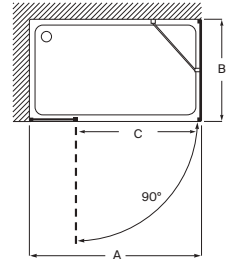

Brisa

Altura 2000 mm

Frontal

Brisa PEF

Frontal ducha de 1 hoja batiente + 1 fija

	Medidas (A)	Medidas montaje Min-Máx	Apertura mínima (B)	Cristal Transparente	
				Plata brillo	Negro mate
AM3720701.M	700	675 - 700	485	€ 743,00	€ 817,00
AM3720801.M	800	775 - 800	485	€ 808,00	€ 888,00
AM3720901.M	900	875 - 900	485	€ 878,00	€ 965,00
AM3721001.M	1000	975 - 1000	585	€ 948,00	€ 1.042,00
AM3721101.M	1100	1075 - 1100	585	€ 1.023,00	€ 1.128,00
AM3721201.M	1200	1175 - 1200	585	€ 1.105,00	€ 1.217,00
AM3721301.M	1300	1275 - 1300	585	€ 1.192,00	€ 1.313,00
AM3721401.M	1400	1375 - 1400	585	€ 1.290,00	€ 1.418,00

Brisa PLF + LF

Frontal ducha de 1 hoja batiente + 1 fija + 1 lateral fijo

PLF	Medidas (A)	Medidas montaje Min-Máx	Apertura mínima (C)	Cristal Transparente	
				Plata brillo	Negro mate
AM3440701.M	700	665 - 680	485	€ 743,00	€ 817,00
AM3440801.M	800	765 - 780	485	€ 808,00	€ 888,00
AM3440901.M	900	865 - 880	485	€ 878,00	€ 965,00
AM3441001.M	1000	965 - 980	585	€ 948,00	€ 1.042,00
AM3441101.M	1100	1065 - 1080	585	€ 1.023,00	€ 1.128,00
AM3441201.M	1200	1165 - 1180	585	€ 1.105,00	€ 1.217,00
AM3441301.M	1300	1265 - 1280	585	€ 1.192,00	€ 1.313,00
AM3441401.M	1400	1365 - 1380	585	€ 1.290,00	€ 1.418,00

LF	Medidas (B)	Medidas montaje Min-Máx	Cristal Transparente	
			Plata brillo	Negro mate
AM3740701.M	700	675 - 690	€ 435,00	€ 480,00
AM3740751.M	750	725 - 740	€ 447,00	€ 492,00
AM3740801.M	800	775 - 790	€ 458,00	€ 505,00
AM3740901.M	900	875 - 890	€ 482,00	€ 530,00