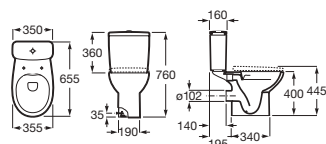

Victoria

Inodoro compacto de tanque bajo adosado a la pared

610 mm de longitud

Blanco

| | | |
|--|-------------------|----------|
| Taza compacta para tanque bajo Roca Rimless® con salida dual. Incluye juego de fijación | A342V05000 | € 120,00 |
| Tanque con tapa y mecanismo doble pulsador 4,5/3 litros, regulable a 4/2 litros, alimentación inferior izquierda | A341V01000 | € 123,00 |
| Tanque con tapa y mecanismo doble pulsador 4,5/3 litros, regulable a 4/2 litros, alimentación lateral | A341V00000 | € 123,00 |
| Asiento y tapa de Supralit®, de caída amortiguada | A801E62001 | € 108,00 |
| Asiento y tapa de Supralit®, con bisagras de acero inoxidable | A801E60001 | € 52,00 |