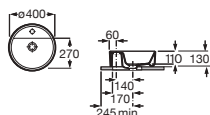

Lavabo de sobre encimera

Blanco

Ø400 x 130 con orificio para grifería

A3270MK000

€131,00