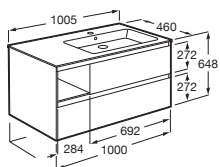

Tenue

Unik Tenue

Mueble de dos cajones y lavabo de porcelana blanco mate

A x B	Código	Precio
1000 x 460	A852487...	€ 700,00
800 x 460	A852486...	€ 618,00
600 x 460	A852485...	€ 587,00