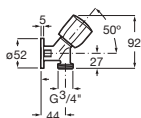

Llave de paso
Para lavadero o lavavajillas 1/2" x 3/4"

Cromado **A5A808EC00** € 40,70