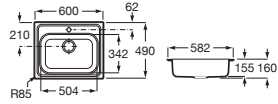

800 x 490 x 155 **A874801A01** € 179,00

Victoria 80

Fregadero de dos cubetas con desagües

800 x 490 x 155 **A872801A01** € 193,00

Acero inoxidable

Victoria 60

Fregadero de una cubeta con desagüe

600 x 490 x 155