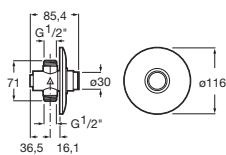

Grifería de paso recto temporizada empotrable para ducha Cromado
A5A2677C00 € 90,10