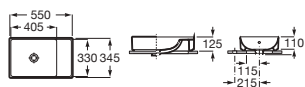

Ona La colección Ona dispone además de bañeras (pág. 14), una amplia gama de griferías (pág. 268), un dosificador electrónico de jabón o gel hidroalcohólico (pág. 185) y otros accesorios (pág. 373)

Lavabo asimétrico de sobre encimera de Fineceramic®

	Blanco	Colores mate
550 x 345 (sin orificio para grifería)	A32768C..0	€ 229,00 € 275,00