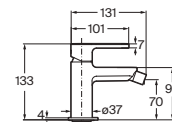

Grifería para bidé

Con regulador de chorro a rótula, desagüe automático y enlaces de alimentación flexibles

Cromado **A5A609HC00** € 139,00