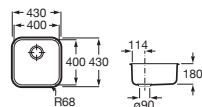

Lisboa 45*

Fregadero de una cubeta con desagüe de 3/2"

450 x 400 x 180 **A870M10450** € 145,00