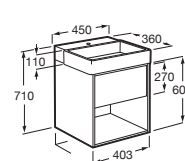

Conjunto mueble compacto de una puerta, estante lateral y lavabo en color blanco

550 x 275 **A852022...** € 582,00

Unik Tura

Conjunto mueble compacto de un cajón, estante abierto en la parte inferior y lavabo en color blanco