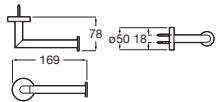

Portarrollo sin tapa - derecha Cromado
A817684C00 €31,30