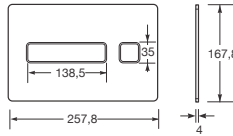

Sistemas Armani / Casa

Armani / Casa Duplo WC

Para inodoro suspendido
1190 x 475 x 160-240

Altura especial compatible con Armani/Casa - Island armarios empotrados **A890090400** € 382,00

Armani / Casa - Baia