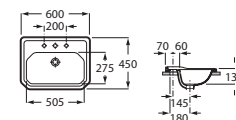

Lavabo de encimera

Blanco

600 x 450	1 orificio para grifería	A3270A5000	€ 351,00
	3 orificios para grifería	A3270A5003	€ 369,00