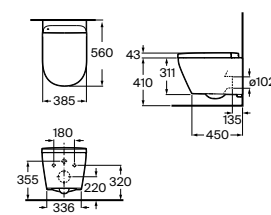

In-Wash® Vorea

Suspendido

Blanco

Inodoro suspendido Roca Rimless® Vortex **A803500001** € 1.657,00