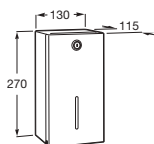

Acero inoxidable brillante	A817411001	€ 222,00
Acero inoxidable mate	A817411002	€ 218,00
Acero blanco mate	A817411B00	€ 197,00
Acero negro mate	A817411NBO	€ 242,00

Dispensador papel higiénico
2 rollos