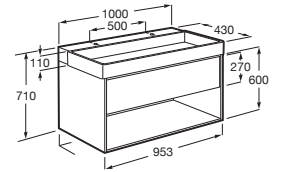

Unik Tura

Conjunto mueble de un cajón, estante abierto en la parte inferior y lavabo en color blanco con dos orificios para la grifería

1000 x 430 **A852038...** € 945,00