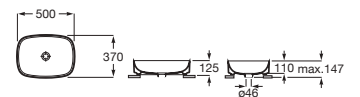

Lavabo de sobre encimera Fineceramic®

A x B		Blanco
500 x 370 (sin orificio para grifería)	A3275L0000	€ 229,00

Medidas en mm. Toda factura tendrá el recargo del IVA / La presente tarifa anula las anteriores.
Sustituir (.) de la referencia de producto por el código del acabado elegido:
00 Blanco, **62** Blanco mate, **08** Negro mate