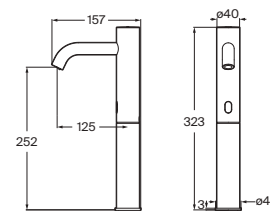

Ona-E

Grifería electrónica mezcladora para lavabo de caño alto

Con enlaces de alimentación flexibles

Cromado

Alimentación con 4 pilas alcalinas 1,5 V LR6 (AA)	A5A5A9EC00	€ 449,00
Alimentación con conexión a la red 230 V ⁽¹⁾	A5A5B9EC00	€ 495,00

(1) Incluye fuente de alimentación

N

Ona-E

Grifería electrónica mezcladora para lavabo de caño alto (un agua)

Con enlaces de alimentación flexibles

Cromado

Alimentación con 4 pilas alcalinas 1,5 V LR6 (AA)	A5A5C9EC00	€ 357,00
Alimentación con conexión a la red 230 V ⁽¹⁾	A5A5D9EC00	€ 399,00

(1) Incluye fuente de alimentación