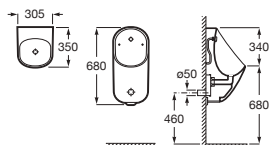

Urinarios

Proton

Urinario electrónico Roca Rimless®

Incluye kit de fijación, flexible de alimentación, sifón, tapón desagüe anti-vandálico y emisor-receptor electrónico

Blanco

Alimentación posterior con 4 pilas alcalinas 1,5 V LR6 (AA) **A3590J4000** € 415,00

Alimentación posterior con conexión a la red 230 V **A3590J5000** € 523,00

Ver cuadro compatibilidades grifería pág. 180