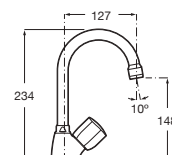

Grifo de repisa para lavabo
Con aireador, caño giratorio y enlaces de alimentación flexibles

Cromado	A5A518EC00	€ 66,80