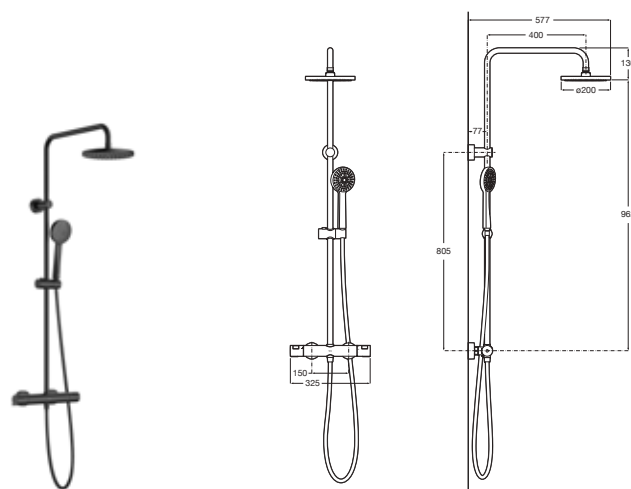

Victoria-T Plus

Columna termostática para ducha

Con altura regulable de 800 a 1175 mm y brazo de ducha orientable

Cromado **A5A2F18C00** €463,00

Victoria-T Basic

Columna termostática para ducha

Negro mate **A5A9F18NB0** €595,00