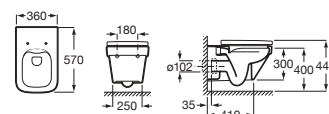

Dama

Lavabo mural, para pedestal o semipedestal con juego de fijación

A x B		Blanco
650 x 460	A327783000	€ 125,00
550 x 460	A327786000	€ 110,00
Opcional:		
Pedestal	A337470000	€ 71,10
Semipedestal	A337471000	€ 65,50

Lavabo mural compacto, para semipedestal con juego de fijación

A x B		Blanco
600 x 320	A327785000	€ 118,00
500 x 320	A327788000	€ 100,00
450 x 320	A327789000	€ 96,30
Opcional:		
Semipedestal	A337782000	€ 81,60

Inodoro de tanque bajo compacto adosado a la pared 600 mm de longitud

		Blanco
Taza para tanque bajo Roca Rimless®, salida dual. Incluye codo de evacuación	A34278L000	€ 224,00
Tanque de alimentación lateral con tapa y mecanismo de doble pulsador 4,5/3 litros	A341782000	€ 206,00
Tanque de alimentación inferior con tapa y mecanismo de doble pulsador 4,5/3 litros	A341786000	€ 206,00
Asiento y tapa de Supralit®, de caída amortiguada	A80178C004	€ 135,00
Asiento y tapa de Supralit®, de caída libre	A80178B004	€ 73,30

Inodoro suspendido 570 mm de longitud

		Blanco
Taza suspendida Roca Rimless® con fijaciones ocultas	A34678L000	€ 243,00
Asiento y tapa de Supralit®, de caída amortiguada	A801782004	€ 135,00
Asiento y tapa de Supralit®, de caída libre	A801780004	€ 73,30

Bidé compacto adosado a pared 520 mm de longitud

		Blanco
Bidé	A357787000	€ 184,00
Tapa bidé de caída amortiguada	A80678C004	€ 135,00
Tapa bidé	A80678B004	€ 73,30

Bidé suspendido 570 mm de longitud

		Blanco
Bidé suspendido con fijaciones ocultas	A357788000	€ 196,00
Tapa bidé de Supralit®, de caída amortiguada	A806782004	€ 135,00