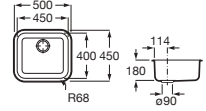

Porto 50

Fregadero de una cubeta con desagüe de 3/2"

450 x 550 x 180

A870R10500

€171,00