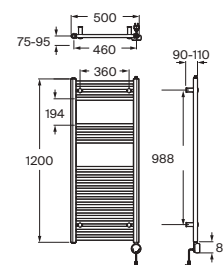

Victoria

Doble sistema de fijación: con adhesivo y con tornillos