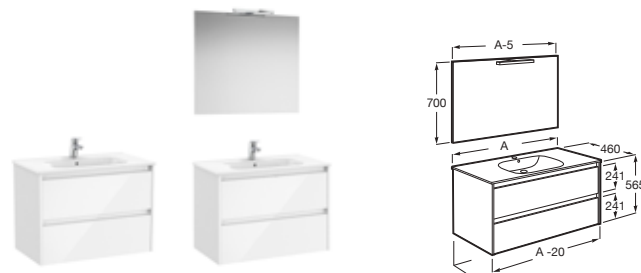

Tenet

Unik / Pack Tenet

Unik: Mueble de dos cajones y lavabo
Pack: Unik + espejo y aplique Starlight

A x B				
1000	Unik		A851778...	€ 450,00
	Pack		A851788...	€ 553,00
800	Unik		A851777...	€ 403,00
	Pack		A851787...	€ 488,00
700	Unik		A851776...	€ 385,00
	Pack		A851786...	€ 463,00
600	Unik		A851775...	€ 357,00
	Pack		A851785...	€ 458,00

Opcional:

Conjunto de 2 patas de 285 mm Aluminio	A817018339	€ 38,70