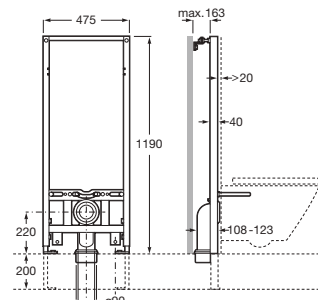

Duplo In-Tank

Para inodoro suspendido

Para soluciones con cisterna integrada en el inodoro. Profundidad mínima de 107 mm, altura 1.190 mm y codo de evacuación Ø90/110. Montaje en tabique con montantes y/o delante de pared resistente

	A890078100	€ 230,00

Recomendado para la instalación de Avant suspendido