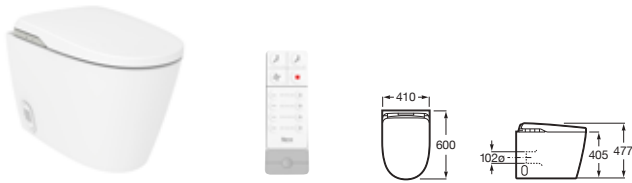

In-Wash® con In-tank®

In-Wash® Insignia con In-tank®

Adosado a pared Blanco
Inodoro a suelo con tanque integrado de doble descarga 4,5/3l. Roca Rimless® Vortex. Esmalte Supraglaze® **A803105001** € 3.363,00