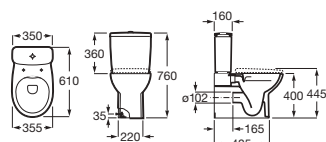

Victoria

Inodoro compacto de tanque bajo adosado a la pared

610 mm de longitud

Blanco

Taza compacta para tanque bajo Roca Rimless® con salida dual. Incluye juego de fijación	A342V05000	€ 120,00
Tanque con tapa y mecanismo doble pulsador 4,5/3 litros, regulable a 4/2 litros, alimentación inferior izquierda	A341V01000	€ 123,00
Tanque con tapa y mecanismo doble pulsador 4,5/3 litros, regulable a 4/2 litros, alimentación lateral	A341V00000	€ 123,00
Asiento y tapa de Supralit®, de caída amortiguada	A801E62001	€ 108,00
Asiento y tapa de Supralit®, con bisagras de acero inoxidable	A801E60001	€ 52,00

Inodoro de tanque bajo

655 mm de longitud

Blanco

Taza para tanque bajo Roca Rimless® con salida horizontal. Incluye juego de fijación	A342V03000	€ 71,80
Tanque con tapa y mecanismo doble pulsador 4,5/3 litros, regulable a 4/2 litros, alimentación inferior izquierda	A341V01000	€ 123,00
Tanque con tapa y mecanismo doble pulsador 4,5/3 litros, regulable a 4/2 litros, alimentación lateral	A341V00000	€ 123,00
Asiento y tapa de Supralit®, de caída amortiguada	A801E52001	€ 108,00
Asiento y tapa de Supralit®, con bisagras de acero inoxidable	A801E50001	€ 52,00
Asiento y tapa de Supralit®, con bisagras acetálicas	A801E56001	€ 42,70

Inodoro de tanque bajo

655 mm de longitud

Blanco