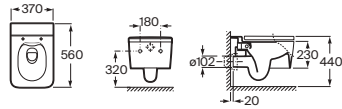

Inspira Square