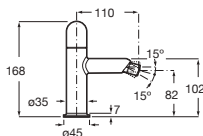

Grifería para bidé con cuerpo liso

Con regulador de chorro a rótula y enlaces de alimentación flexibles. Maneta Dome

Cromado	A5A6X3FC00	€ 169,00
Negro Titanio	A5A6X3FCN0	€ 236,00