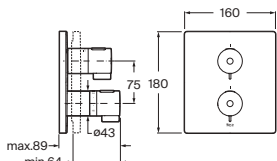

Grifería termostática empotrable para baño-ducha

A completar con Roca Box ref. A525869403

Cromado	A5A0D18C00	€ 284,00
Acabados Everlux	A5A0D18..0	€ 425,00
Acabados mate	A5A0D18..0	€ 397,00