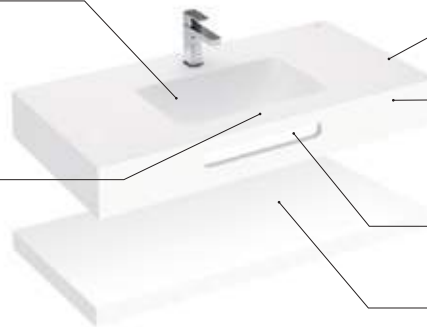

Surfex® (Resina híbrida de poliéster y acrílico con carga mineral de trihidrato de alúmina)

Lavabos configurables

Elementos configurables

Cubeta

Modo Round Ø370 mm
Modo Soft 450 y 550 mm
Modo Square 450 y 550 mm
Beyond 500 mm

Posibilidad de hasta 4 cubetas en la misma encimera

Distintas opciones de orificios para grifería, desagüe y rebosadero

Disponible en blanco

Encimera

Disponible en ancho 450 y 500 mm

Faldón opcional

Sin faldón: La altura de la encimera es 12 mm
Con faldón: 50 o 125 mm

Toallero opcional

Para faldón de 125 mm

Estante adicional

Disponible en ancho 385 mm y altura 50 mm