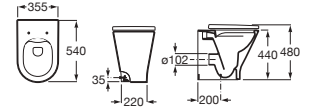

The Gap Round

Inodoro compacto de tanque bajo Comfort adosado a pared

610 mm de longitud

Blanco

| | | |
|---|-------------------|----------|
| Taza compacta Roca Rimless® de tanque bajo Comfort adosada a pared. Altura 440 mm (sin asiento) | A3420NJ000 | € 184,00 |
| Tanque completo con: Juego de mecanismos de doble descarga 4,5/3 litros alimentación inferior | A3410N0000 | € 167,00 |
| Tanque completo con: Juego de mecanismos de doble descarga 4,5/3 litros alimentación lateral | A3410N1000 | € 167,00 |
| Asiento y tapa de Supralit® de caída amortiguada | A801D22001 | € 129,00 |
| Asiento y tapa de Supralit® | A801D20001 | € 69,00 |