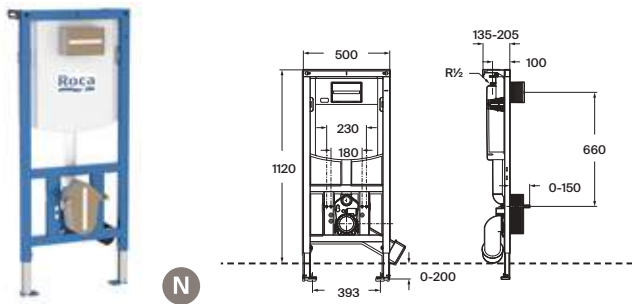

Sistema Duplo S

Solo admiten placas de accionamiento PS

Duplo S Standard

Para inodoro suspendido

Con cisterna empotrable de doble descarga y accesorios de instalación, profundidad mínima de 135 mm. Codo de $\varnothing 90$ / $\varnothing 110$. **A8900A912E** € 356,00

Mecanismo de descargar con tecnología de cable. Montaje en tabique con montantes y/o delante de pared resistente