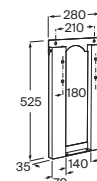

Soportes bastidor

Para aparatos suspendidos (taza y bidé)

Con juego de fijación y plantilla unión

Soporte en I **A822091021** € 137,00