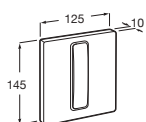

Placas de accionamiento Duplo PS

PS4

Placa de accionamiento Acero inoxidable

Placa PS4 Single	A890221204	€ 438,00
Placa PS4 Dual	A890221304	€ 438,00

04

EP-S1

Placa de accionamiento electrónica de cristal

Cristal negro	Alimentación con conexión a red	A890231088	€ 798,00
	Alimentación con batería	A890231588	€ 798,00

88

PS Urinal

Placa de accionamiento para urinario

Blanco	A890340100	€ 194,00
Cromado	A890340101	€ 208,00
Acero inoxidable	A890340104	€ 260,00

00 01 04

EPS Urinal

Placa de accionamiento para urinario

Alimentación con conexión a red	Cromado	A890350401	€ 677,00
	Acero inoxidable	A890350404	€ 731,00
Alimentación con batería	Cromado	A890350501	€ 520,00
	Acero inoxidable	A890350504	€ 576,00

01 04