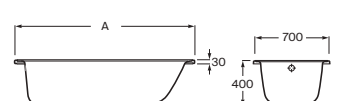

Contesa Plus (de acero grueso)

Bañera de acero

Con fondo antideslizante

A x B			Blanco
1700 x 700		A237760000	€ 557,00
1600 x 700		A237360000	€ 531,00