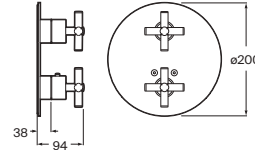

Grifería termostática empotrable para ducha

Cromado **A5A0743C00** € 772,00

Según tipo de instalación deberá colocarse una llave de paso