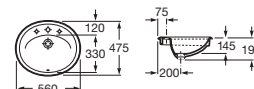

Java

Lavabo de encimera
Con orificio para grifería

Blanco

560 x 475 **A327863000** € 112,00