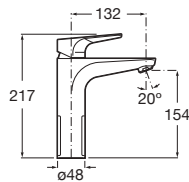

Cromado **A5A3290C00** € 132,00

Grifería para lavabo con caño mezzo plus y cuerpo liso

Con aireador y enlaces de alimentación flexibles

Cromado **A5A3D90C00** € 220,00

Grifería empotrable para lavabo

A completar con cuerpo empotrable universal