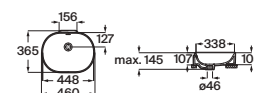

Lavabo asimétrico mural compacto con juego de fijación

		Blanco	Colores mate
500 x 275	A327740..0	€ 122,00	€ 147,00