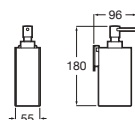

Dispensador jabón encimera

Cromado	A816841001	€ 55,70
Negro mate	A816841024	€ 72,20