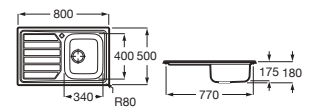

Glasgow 80 ED

Fregadero de una cubeta, un escurridor a la derecha y desagüe 3/2

800 x 500 x 170 **A873801C01** € 209,00