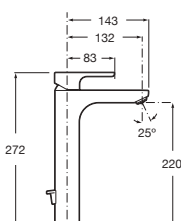

Grifería para lavabo con caño alto

Con aireador, desagüe automático y enlaces de alimentación flexibles

Cromado **A5A3C09C00** € 219,00