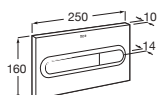

Placas de accionamiento Duplo One PL