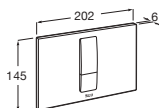

PS4 Pulsadores

Placa de accionamiento

| | | | |
|--|-------------------------------|-------------------|----------|
| Placa PS4 Dual. Pulsadores PS4 para combinar con panel frontal PS4 | Negro titanio | A8904213CN | € 169,00 |
| | Oro rosado | A8904213RG | € 169,00 |
| | Oro cepillado | A8904213VA | € 169,00 |
| | Acero inoxidable cepillado | A8904213O4 | € 169,00 |