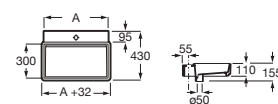

Lavabo mural

con juego de fijación

A x B Blanco Colores mate

1000 x 430 **A327698..0** € 347,00 € 416,00

800 x 430 **A327695..0** € 268,00 € 321,00

600 x 430 **A327694..0** € 220,00 € 265,00

550 x 430 **A327693..0** € 203,00 € 242,00