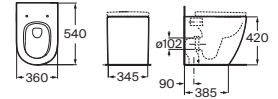

Meridian

N

Inodoro de tanque bajo adosado a pared

630 mm de longitud

	Blanco	Colores mate
Taza para tanque bajo Roca Rimless® Vortex adosado a pared, salida de evacuación dual	A342747.0	€ 271,00 € 324,00
Tanque con tapa y mecanismo de doble pulsador 4,5/3 litros, regulable a 4/2 litros, alimentación inferior	A341742.0	€ 223,00 € 268,00
Asiento y tapa de caída amortiguada	A801F92.1	€ 128,00 € 128,00

N

Inodoro de tanque alto o empotrable adosado a pared

540 mm de longitud

	Blanco	Colores mate
Taza para tanque alto, tanque empotrable o fluxor Roca Rimless® Vortex, salida de evacuación dual	A347747.0	€ 242,00 € 289,00
Asiento y tapa de caída amortiguada	A801F92.1	€ 128,00 € 128,00

N

Inodoro suspendido

540 mm de longitud

	Blanco	Colores mate
Taza suspendida Roca Rimless® Vortex	A346747.0	€ 263,00 € 315,00
Asiento y tapa de caída amortiguada	A801F92.1	€ 128,00 € 128,00

N

Bidé

540 mm de longitud

	Blanco	Colores mate
Bidé con fijaciones	A357747.0	€ 191,00 € 229,00
Tapa de caída amortiguada	A806F92.1	€ 132,00 € 132,00

N

Bidé suspendido

540 mm de longitud

	Blanco	Colores mate
Bidé suspendido con fijaciones ocultas	A357745.0	€ 242,00 € 291,00
Tapa de caída amortiguada	A806F92.1	€ 132,00 € 132,00