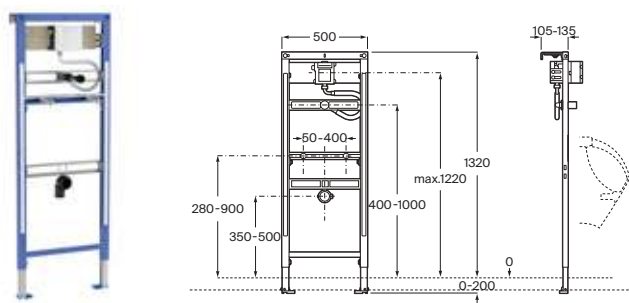

Sistema Duplo S

Duplo S Urinario

Para urinario + Flux

Con fluxor urinario y accesorios de instalación. **A8900F4200** €472,00

Profundidad mínima de 105 mm.

Montaje en tabique con montantes y/o delante de pared resistente