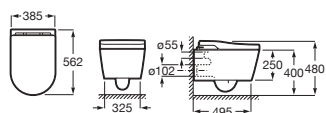

Blanco

Inodoro de tanque alto o empotrable adosado a pared, Roca Rimless® **A803063001** € 2.205,00

In-Wash® Inspira

Suspendido

Blanco

Inodoro suspendido Roca Rimless® **A803060001** € 2.208,00

In-Wash®

In-Wash® Ona compacto