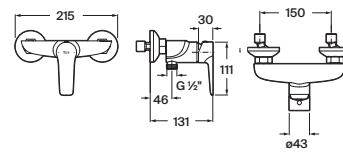

Con inversor automático con retención, ducha de mano Natura 80/1, flexible PVC de 1,7 m y soporte articulado

| | | |
|------------|-------------------|----------|
| Cromado | A5A018GC00 | € 119,00 |
| Negro mate | A5A018GNB0 | € 155,00 |