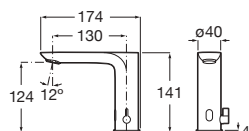

Cala-E

Grifería electrónica mezcladora para lavabo

Con enlaces de alimentación flexibles

Cromado

Alimentación con 4 pilas alcalinas 1,5 V LR6 (AA)	A5A536EC00	€ 295,00
Alimentación con conexión a la red 230 V ⁽¹⁾	A5A556EC00	€ 329,00

(1) Incluye fuente de alimentación