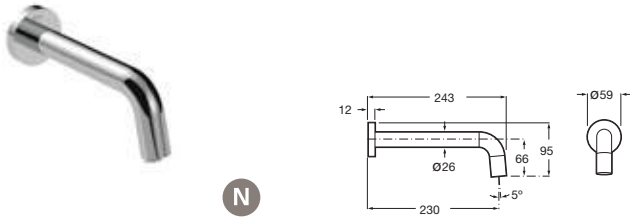

Griferías electrónicas

N

Loft-E

Grifería electrónica mural para lavabo (un agua)

Con caño de 243 mm y enlaces de alimentación flexibles

Alimentación con 4 pilas alcalinas 1,5 V LR6 (AA)	Cromado	A5A5A43C00	€ 377,00
	Negro mate	A5A5A43NBO	€ 529,00
Alimentación con conexión a la red 230 V ⁽¹⁾	Cromado	A5A5B43C00	€ 415,00
	Negro mate	A5A5B43NBO	€ 581,00

(1) Incluye fuente de alimentación