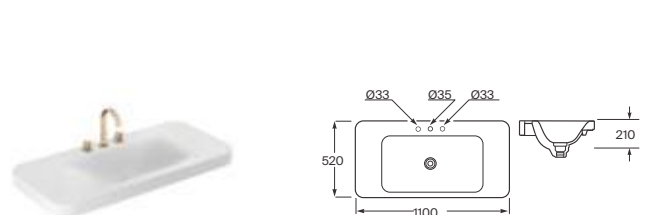

Lavabo de encimera en Surflex® con orificios para grifería		Off-white
1100 x 520 x 65	3 orificios	A3270CE000 € 752,00