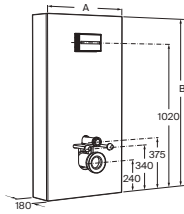

Delta Modular N