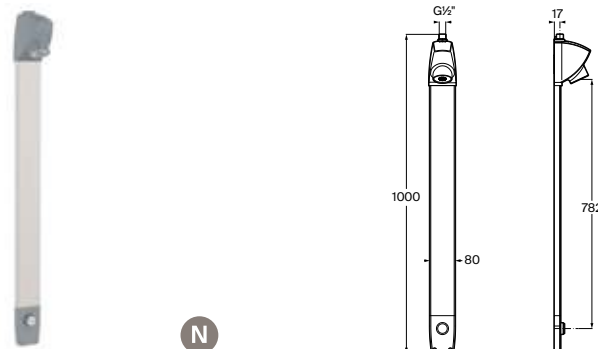

A5B9979C00 € 196,00

Grifería temporizada Avant

N

Panel de ducha temporizada en acero inoxidable con mezclador termostático

| | | |
|-----------|-------------------|------------|
| Mezclador | A5A2679C00 | € 1.113,00 |
|-----------|-------------------|------------|