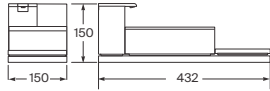

Armani / Casa - Island

La primera colección de baño conjunta entre Armani / Casa y Roca