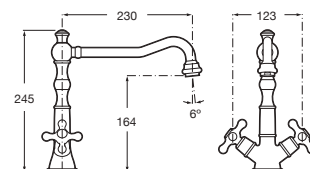

Carmen

Grifería para cocina

Con caño alto giratorio, aireador y enlaces de alimentación flexibles

Cromado **A5A844BC00** € 243,00