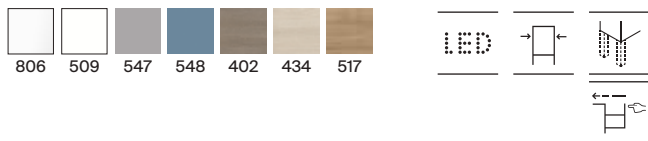

Opcional

Conjunto de 2 patas de 335 mm **A816826...** € 41,00

Unik / Pack The Gap compacto

Unik: Conjunto de mueble base de tres cajones y lavabo
Pack: Unik + espejo LED Eidos

A x B				
800 x 380	Unik	A851499...	€ 545,00	
	Pack	A851530...	€ 672,00	
600 x 380	Unik	A851498...	€ 520,00	
	Pack	A851529...	€ 637,00