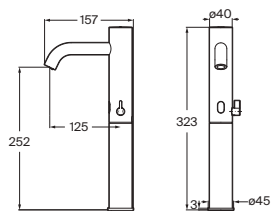

Ona-E

Grifería electrónica para lavabo (un agua)

Con enlaces de alimentación flexibles

Cromado

Alimentación con 4 pilas alcalinas 1,5 V LR6 (AA)	A5A569EC00	€ 299,00
Alimentación con conexión a la red 230 V ⁽¹⁾	A5A579EC00	€ 331,00

(1) Incluye fuente de alimentación

N