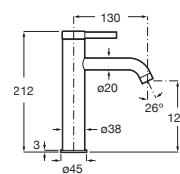

Grifería para lavabo con caño mezzo y cuerpo liso

Con aireador y enlaces de alimentación flexibles. Incluye desagüe click-clack

Cromado	A5A3C9EC00	€ 192,00
Acabados Everlux	A5A3C9E..0	€ 288,00
Acabados mate	A5A3C9E..0	€ 267,00