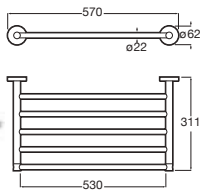

Toallero estante
Acero inoxidable Mate
A817302002 € 162,00