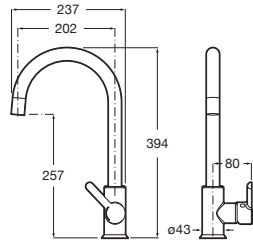

Griferías para cocina

Mencia

Grifería para cocina

Con caño giratorio y enlaces de alimentación flexibles. Apertura en agua fría

Cromado	A5A7409C00	€ 183,00
Negro	A5A7409CN0	€ 220,00
Platino cepillado	A5A7409CM0	€ 220,00
Blanco	A5A7409B00	€ 220,00