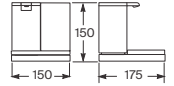

Set de accesorios compuesto de:			
dosificador de jabón, recipiente para cepillos de		39	
dientes, caja para pañuelos, jabonera y bandeja		40	
	01	57	
432 x 150 x 150	A8166280..	€ 882,00	€ 1.138,00