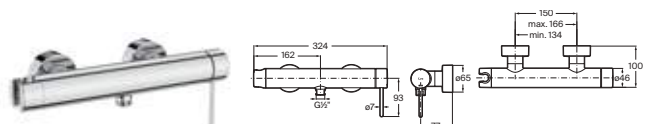

Nu

Grifería exterior para ducha

Con soporte de ducha de mano incorporado. Maneta Pin

Cromado	A5A2A3FC00	€ 213,00
Negro Titanio	A5A2A3FCN0	€ 299,00