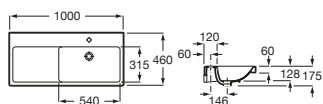

Lavabo mural asimétrico		Blanco
con juego de fijación		
1000 x 460	Derecha	A3270ME000 € 214,00
	Izquierda	A3270MB000 € 214,00
Opcional		
Pedestal	A337470000	€ 71,10
Semipedestal	A337471000	€ 65,50