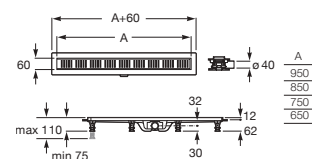

In-Drain Basic

Elementos de instalación para duchas de obra
Juego de desagüe y placa embellecedora

850 x 60	A276307000	€ 252,00
750 x 60	A276306000	€ 235,00
650 x 60	A276305000	€ 220,00