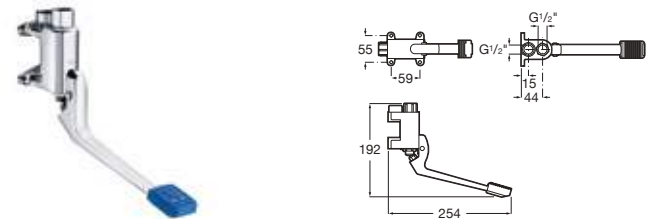

Grifería temporizada de pedal de un agua Cromado
Instalación pared **A505127900** € 207,00