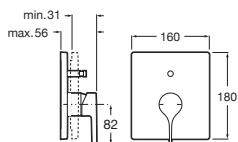

Insignia

Grifería empotrable para baño-ducha

A completar con: RocaBox ref. A525869403

Cromado	A5A0B3AC00	€ 248,00
Acabados Everlux	A5A0B3A..0	€ 376,00

Grifería empotrable para baño o ducha

A completar con: RocaBox ref. A525869403

Cromado	A5A2B3AC00	€ 239,00
Acabados Everlux	A5A2B3A..0	€ 356,00

Grifería termostática empotrable para baño-ducha

A completar con: RocaBox ref. A525869403

Cromado	A5A0C3AC00	€ 548,00
Acabados Everlux	A5A0C3A..0	€ 819,00

Grifería termostática empotrable para baño o ducha

A completar con: RocaBox ref. A525869403

Cromado	A5A2C3AC00	€ 519,00
Acabados Everlux	A5A2C3A..0	€ 779,00

RocaBox Universal

Rocabox Universal	A525869403	€ 155,00
Kit prolongación interna (20 mm)	A525564303	€ 140,00
Kit florón Round de alargó (20 mm)	A525564600	€ 107,00
Kit florón Square de alargó (20 mm)	A525564700	€ 107,00