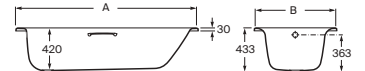

Acero

Lun Plus (de acero grueso)

Bañera de acero

Con fondo antideslizante y 2 apoyacabezas

| A x B | | | Blanco |
|--------------|----------|-------------------|------------|
| 1800 x 800 | Con asas | A221250001 | € 1.453,00 |
| | Sin asas | A221270000 | € 1.346,00 |
| 1700 x 750 | Con asas | A221350001 | € 1.323,00 |
| | Sin asas | A221370000 | € 1.219,00 |
| Apoyacabezas | | A24F075000 | € 132,00 |