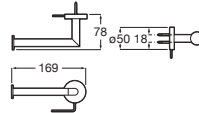

Portarrollo sin tapa - izquierda Cromado
A817685C00 €31,30