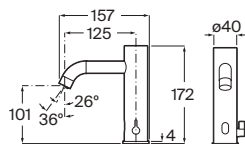

Griferías electrónicas

Ona-E

Grifería electrónica mezcladora para lavabo

Con enlaces de alimentación flexibles

Cromado

Alimentación con 4 pilas alcalinas 1,5 V LR6 (AA)	A5A539EC00	€ 360,00
Alimentación con conexión a la red 230 V ⁽¹⁾	A5A559EC00	€ 396,00

(1) Incluye fuente de alimentación