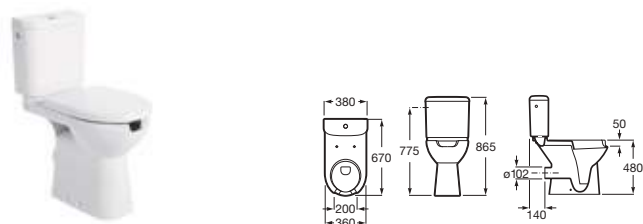

Inodoro de tanque bajo con apertura frontal
670 mm de longitud

Taza para tanque bajo de salida horizontal con juego de fijación. Altura 480 mm (sin asiento)	A342239000	€ 197,00
Tanque de alimentación lateral con tapa y mecanismo de doble pulsador 6/3 litros	A341230000	€ 164,00
Tanque de alimentación inferior con tapa y mecanismo de doble pulsador 6/3 litros	A341231000	€ 164,00
Asiento y tapa con aro abierto, para taza con apertura frontal	A80123C004	€ 68,50
Asiento y tapa de caída amortiguada	A801C4200U	€ 102,00
Asiento y tapa con fijaciones reforzadas	A801230001	€ 112,00