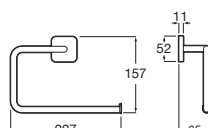

Toallero anilla

Cromado	A817886C00	€ 40,50
Negro mate	A817886NBO	€ 52,70