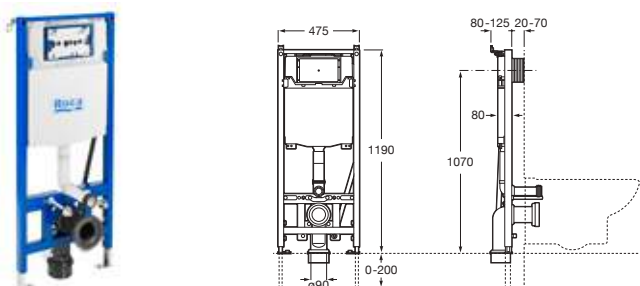

Duplo WC One Smart*

Para inodoro suspendido

Con cisterna de doble descarga, accesorios de instalación, flexo de alimentación para Smart Toilets y tubo corrugado. Profundidad mínima de 107 mm, altura 1.190 mm y codo de evacuación Ø90/110. Montaje en tabique con montantes y/o delante de pared resistente