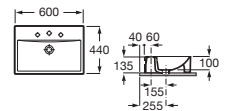

Terra

Lavabo de sobre encimera de Fineceramic®		Blanco	Colores mate
510 x 360	A32787Z..0	€ 131,00	€ 157,00

Diverta

Lavabo de sobre encimera		Blanco
600 x 440	A32711G000	€ 312,00