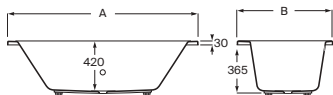

Vythos biplaza

Bañera acrílica

A x B			Blanco
1800 x 900	Total	PD	A248607001 € 5.741,00
	Tonic	PL	A248584001 € 4.214,00
	Sin masaje		A248556000 € 1.027,00
1800 x 800	Total	PD	A248635001 € 5.586,00
	Tonic	PL	A248634001 € 3.870,00
	Sin masaje		A248632000 € 786,00
1700 x 800	Total	PD	A248606001 € 5.441,00
	Tonic	PL	A248583001 € 3.526,00
	Sin masaje		A248555000 € 721,00
1700 x 750	Total	PD	A248605001 € 5.121,00
	Tonic	PL	A248582001 € 3.350,00
	Sin masaje		A248554000 € 698,00
1600 x 750	Total	PD	A248604001 € 4.602,00
	Tonic	PL	A248581001 € 2.980,00
	Sin masaje		A248553000 € 658,00

Opcional:

Apoyacabezas opcional	A248594000	€ 81,40
Asa opcional (1 uni.)	A248595000	€ 112,00