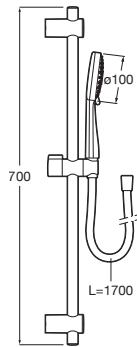

Sensum

Kit de ducha Sensum 110/3

Ducha de mano Sensum 110/3, barra deslizante de 700 y flexible anti-torsión de PVC de 1,70 m

Caudal 6L Acabados mate **A5BGE09..0** €163,00

Kits de ducha

Stella

Kit de ducha Stella 100/3