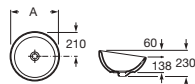

Horizon Geometric

| Lavabo de sobre encimera | | Blanco | Colores mate |
|--|-------------------|----------|--------------|
| Esmaltado en las cuatro caras y con orificio para grifería | | | |
| 600 x 420 | A327276..B | € 142,00 | € 168,00 |