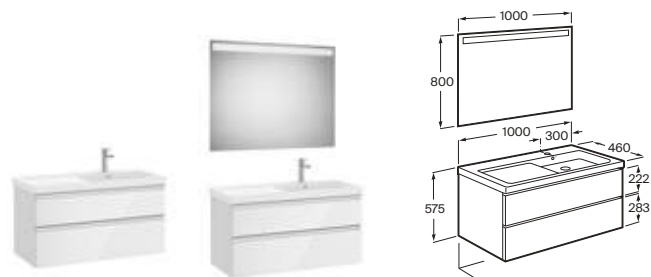

Unik / Pack The Gap

Unik: Conjunto de mueble base de dos cajones y lavabo Plus asimétrico
Pack: Unik + espejo LED Eidos

1000 x 460	Unik	Lavabo a la derecha	A851967...	€ 680,00
		Lavabo a la izquierda	A851966...	€ 680,00
	Pack	Lavabo a la derecha	A851978...	€ 938,00
		Lavabo a la izquierda	A851977...	€ 938,00

Opcional

Conjunto de 2 patas de 275 mm	A816829...	€ 39,80
Estructura con toallero (1ud). Negro mate	A816831485	€ 105,00
Estructura sin toallero (1ud). Negro mate	A816830485	€ 105,00