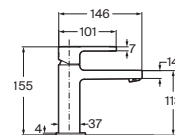

Grifería para lavabo

Con aireador, desagüe automático y enlaces de alimentación flexibles

Cromado **A5A309HC00** € 131,00