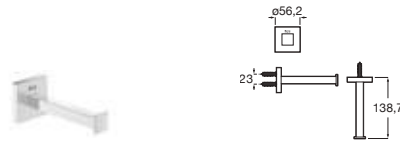

Portarrollo reserva

Cromado	A817615C00	€39,50
Negro mate	A817615C40	€58,80