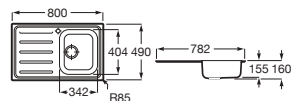

Victoria 80 ED

Fregadero de una cubeta, un escurridor a la derecha y desagüe

800 x 490 x 155 **A873801A01** € 179,00