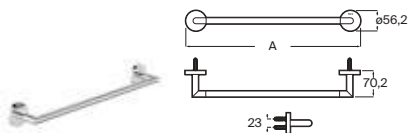

Toallero

A			
450	Cromado	A817575C00	€ 41,50
	Acabados color	A817575..0	€ 62,50
300	Cromado	A817576C00	€ 35,80
	Acabados color	A817576..0	€ 54,20