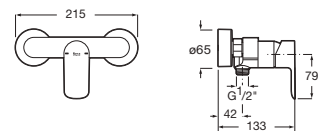

Grifería exterior para ducha

Cromado	A5A216EC00	€ 144,00

Acabados mate	A5A216E..0	€ 201,00

Medidas en mm. Toda factura tendrá el recargo del IVA / La presente tarifa anula las anteriores.
Sustituir (.) de la referencia de producto por el código del acabado elegido:
Acabados mate: NB Negro mate, **BO** Blanco mate