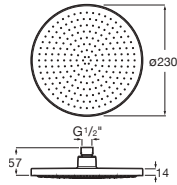

Rociadores