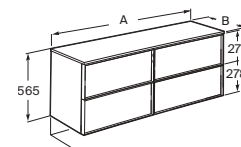

Unik Inspira

Conjunto mueble de 2 cajones y lavabo de Fineceramic® en blanco

A x B	Referencia	Precio
1000 x 490	A851992...	€ 1.253,00
800 x 490	A851991...	€ 997,00
600 x 490	A851990...	€ 890,00

Mueble Inspira para lavabo de encimera y sobre encimera

Mueble de 4 cajones

A x B	Referencia	Precio
2000 x 490	A852524...	€ 2.073,00
1600 x 490	A852523...	€ 1.788,00
1200 x 490	A852522...	€ 1.483,00