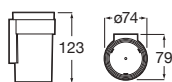

Portacepillos encimera

Cromado	A817895C00	€ 33,00
Negro mate	A817895NBO	€ 42,70