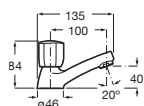

Grifo de repisa para lavabo
Con aireador y enlaces de alimentación flexibles

Cromado	Índice azul	A5A428EC00	€ 45,70
	Índice rojo	A5A438EC00	€ 45,70