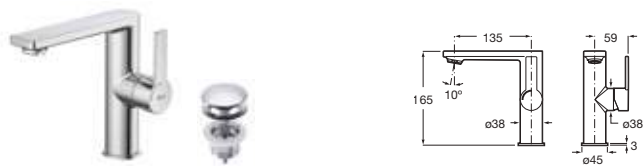

Grifería para lavabo con cuerpo liso

Con aireador y enlaces de alimentación flexibles

Cromado **A5A405FC00** € 221,00

Acabados Everlux **A5A405F..0** € 329,00

Acabados mate **A5A405F..0** € 308,00