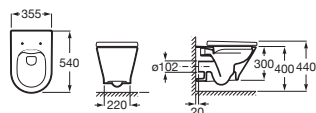

The Gap Round