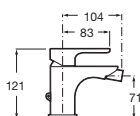

Grifería para bidé

Con regulador de chorro a rótula, desagüe automático y enlces de alimentación flexibles

Cromado	A5A6A09C00	€ 139,00