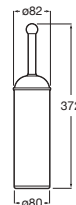

Escobillero pared Cromado
A817008001 €112,00