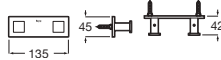

Colgador

Cromado	A817601C00	€21,80
Negro mate	A817601C40	€32,50