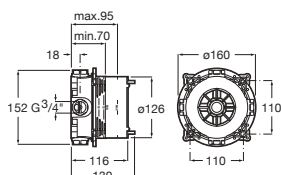

RocaBox Universal

Rocabox Universal	A525869403	€ 155,00
Kit prolongación interna (20 mm)	A525564303	€ 140,00
Kit florón Round de alargó (20 mm)	A525564600	€ 107,00
Kit florón Square de alargó (20 mm)	A525564700	€ 107,00