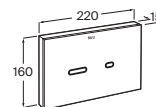

EP-S1

Placa de accionamiento electrónica de cristal

Cristal negro	Alimentación con conexión a red	A890231088	€ 798,00
	Alimentación con batería	A890231588	€ 798,00

88