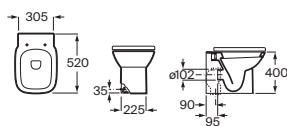

Inodoro suspendido

540 mm de longitud

Blanco

Taza suspendida	A346997000	€ 174,00
Asiento y tapa de Supralit®, de caída amortiguada	A8019D200B	€ 112,00
Asiento y tapa de Supralit®, de caída libre	A8019D000B	€ 54,50

Inodoro tanque alto o empotrable adosado a pared

520 mm de longitud

Blanco

Taza para tanque alto, tanque empotrable o fluxor, salida dual	A347996000	€ 123,00
Asiento y tapa de Supralit®, de caída amortiguada	A8019D200B	€ 112,00
Asiento y tapa de Supralit®, de caída libre	A8019D000B	€ 54,50