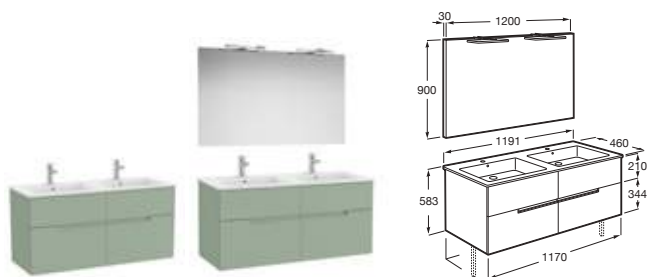

Victoria-N

Módulo columna Extra, disponible en los mismos acabados en la pág. 232

Accesorios EXTRA para muebles, ver pág. 374 en el capítulo de Accesorios

Unik / Pack Victoria

Unik: Conjunto mueble de cuatro cajones y lavabo doble

Pack: Unik + espejo y dos apliques LED

1200 x 460	Unik	Lavabo doble	A852099...	€ 920,00
	Pack	Lavabo doble	A852109...	€ 1.072,00

Opcional

Conjunto de 2 patas de 285mm. Acabado aluminio **A817018339** € 38,70