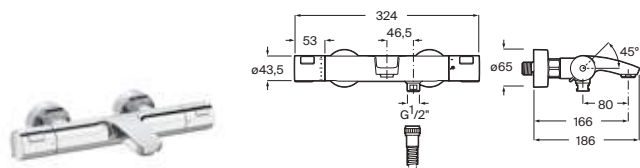

Victoria Plus

Grifería termostática exterior para baño-ducha
Con desviador-regulador de caudal

Cromado **A5A1E18C00** €256,00