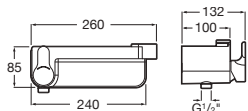

Griferías exteriores para ducha, con repisa

Deck-S

Grifería monomando exterior con repisa para ducha

Cromado	A5A2088C00	€ 215,00