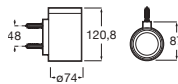

Portacepillos encimera

Cromado	A817594C00	€ 34,30
Acabados mate	A817594..0	€ 51,50