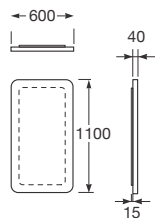

Armani / Casa - Baia

La segunda colección de baño conjunta entre Armani / Casa y Roca

Mueble suspendido para dos lavabos de sobre encimera y mezclador bimando empotrable

Encimera de vidrio tintado, 2 cajones superiores y 2 inferiores para 2 lavabos de sobre encimera 660 x 420 x 60 Ref. A3270C7..0, se puede combinar con mezclador bimando empotrable con caño central de 230 Ref. A5A4476..0 y desagüe click-clack Ref. A505402407

1550 x 590 x 610	A8572158..	€ 6.474,00
Opcional:		
Contenedor 3 compartimientos 440 x 160 x 90	A856540128	€ 216,00
Contenedor grande 350 x 400 x 140	A856541128	€ 240,00
Bandeja para contenedor grande 348 x 195 x 50	A856542128	€ 180,00

Mueble suspendido para un lavabo de sobre encimera y mezclador bimando empotrable

Encimera de vidrio tintado, 1 cajón superior y 1 inferior para 1 lavabo de sobre encimera 660 x 420 x 60 Ref. A3270C7..0, se puede combinar con mezclador bimando empotrable con caño central de 230 Ref. A5A4476..0 y desagüe click-clack Ref. A505402407

A x B x C		
1200 x 590 x 610	A8572168..	€ 4.722,00
1000 x 590 x 610	A8572178..	€ 3.666,00
Opcional:		
Contenedor 3 compartimientos 440 x 160 x 90	A856540128	€ 216,00
Contenedor grande 350 x 400 x 140	A856541128	€ 240,00
Bandeja para contenedor grande 348 x 195 x 50	A856542128	€ 180,00

Espejo

Espejo con marco metálico

600 x 55 x 1100	Greige	A812344040	€ 1.848,00
	Brushed steel	A812344057	€ 1.848,00

Aplique

Aplique semicircular con iluminación LED

145 x 135 x 290	Greige	A813084426	€ 1.940,00
	Brushed steel	A813084342	€ 1.940,00