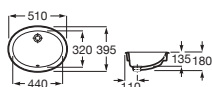

Neo Selene

Lavabo de encimera o bajo encimera
con juego de fijación

Blanco

510 x 395 **A322307000** € 136,00