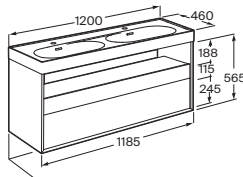

Mueble base para lavabo doble*

Mueble base de dos cajones y estante abierto (lavabo no incluido)

1200 x 460 **A858109...** € 877,00