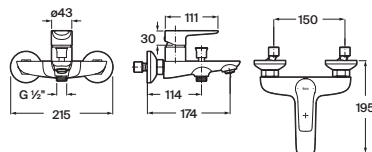

Grifería exterior para baño-ducha

Con inversor automático con retención, ducha de mano Natura 80/1, flexible PVC de 1,7 m y soporte articulado

Cromado	A5A018GC00	€ 119,00
Negro mate	A5A018GNB0	€ 155,00