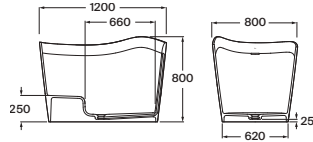

Stonex® (Resina de poliéster con cargas de carbonato cálcico y dolomitas con un recubrimiento de Gelcoat ISO NPG)