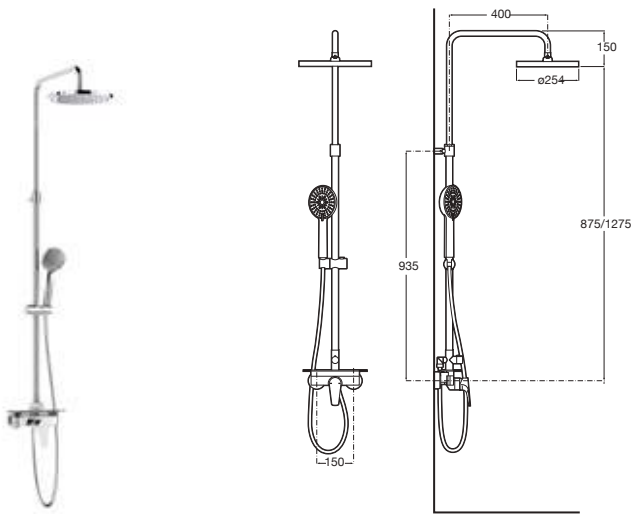

Columnas de ducha monomando

Even-M Round

Columna para ducha monomando

Con altura regulable de 875 a 1275 mm y brazo de ducha orientable

Cromado **A5A9790C00** € 489,00