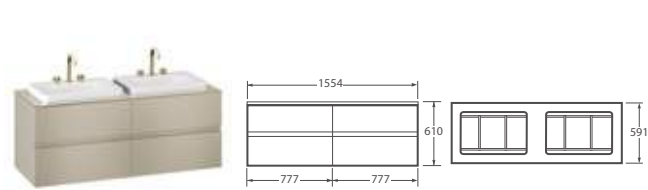

Mueble suspendido para dos lavabos de sobre encimera

Encimera de vidrio tintado, 2 cajones superiores y 2 inferiores para 2 lavabos de sobre encimera 660 x 470 x 60 de 1 - 3 orificios para grifería Ref. A3270C6..0 / Ref. A3270C6..2 / Ref. A3270C6..3

1550 x 590 x 610 **A8572198..** € 6.474,00

Opcional:

Contenedor 3 compartimientos 440 x 160 x 90 **A856540128** € 216,00

Contenedor grande 350 x 400 x 140 **A856541128** € 240,00

Bandeja para contenedor grande 348 x 195 x 50 **A856542128** € 180,00