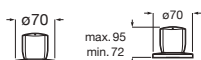

Llave de paso recto

De 1/2"	Índice azul. Cromado	A5A158EC00	€ 37,20
	Índice rojo. Cromado	A5A188EC00	€ 37,20
De 3/4"	Índice azul. Cromado	A5A168EC00	€ 38,00
	Índice rojo. Cromado	A5A198EC00	€ 38,00