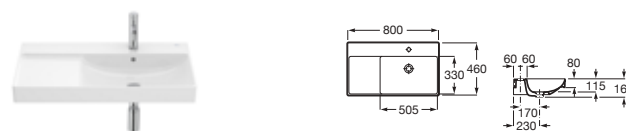

Lavabo mural asimétrico Fineceramic®

con juego de fijación

Blanco Colores mate

800 x 460	Derecha	A327688..0	€ 204,00	€ 245,00
	Izquierda	A327689..0	€ 204,00	€ 245,00