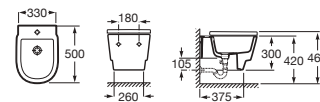

Bidé suspendido		Blanco	Colores mate
500 mm de longitud			
Bidé suspendido con fijaciones ocultas	A357695..0	€243,00	€292,00
Tapa de caída amortiguada	A806F02..2	€160,00	€160,00