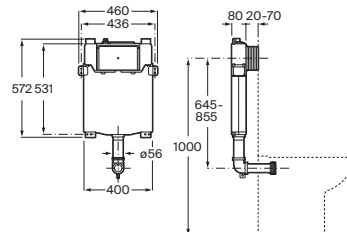

Basic Tank One Compact

Para inodoro no suspendido

Con cisterna compacta de doble descarga y accesorios de instalación, profundidad mínima de 80 mm. Montaje en tabique con montantes y/o delante de pared resistente

A890070200 € 165,00

* Recomendado para la instalación de In-Wash® Inspira/Ona/Vorea tanque alto