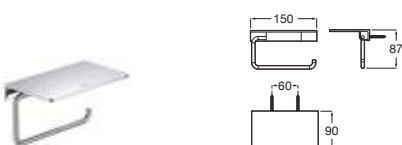

Portarrollo reserva doble

| | | |
|---------------|-------------------|---------|
| Cromado | A817585C00 | € 46,80 |
| Acabados mate | A817585..0 | € 70,20 |

Portarrollo con estante

| | | |
|----------------|-------------------|---------|
| Cromado | A817581C00 | € 53,20 |
| Acabados color | A817581..0 | € 79,80 |