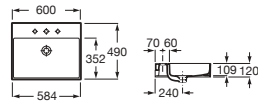

Blanco	Colores mate
800 x 490	A32752B..0	€380,00	€457,00

Lavabo mural Fineceramic®
con juego de fijación