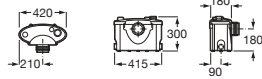

Trituradores sanitarios

D-Trit

Triturador sanitario

Triturador sanitario equipado con filtro de tambor y cuchillas giratorias de acero inoxidable, de alto rendimiento y bajo nivel sonoro. Compatible con tuberías de evacuación de 22, 28, 32 y 40 mm

A869000000

€ 583,00