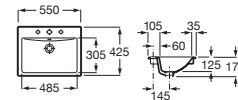

Blanco
Colores mate

600 x 380 **A327275..B** € 186,00 € 222,00

Diverta

Lavabo de encimera
Con orificio para grifería

Blanco

550 x 425 **A327116000** € 233,00

Diverta

Lavabo de encimera o bajo encimera
con juego de fijación