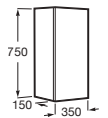

Módulo columna Extra

1500 x 350 x 250	A857702...	€ 255,00