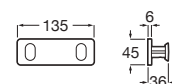

Colgador

Cromado	A817880C00	€ 21,30
Negro mate	A817880NBO	€ 27,70