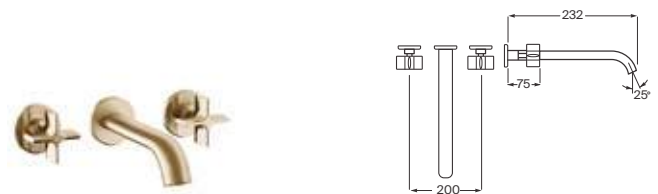

Grifería bimando empotrable para lavabo
con caño central de 230 mm de largo

Chrome	A5A4476C00	€ 686,00
Greige	A5A4476VC0	€ 762,00
Brushed steel	A5A4476VSO	€ 762,00