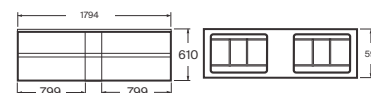

| | | | |
|------------------|-------------------------------|-------------------|-------------|
| 1222 x 520 x 850 | Roble vetado lacado en Greige | A851368429 | € 13.034,00 |
| | Acabado lacado Off-white | A851368430 | € 12.016,00 |