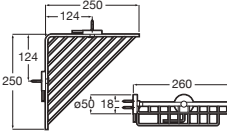

Jabonera ducha rincón Cromado
250 x 250 **A817697C00** €63,30