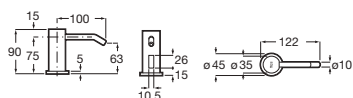

Dosificador electrónico

Ona

Dosificador electrónico con sensor de jabón o gel hidroalcohólico de repisa

Cromado

Alimentación con 4 pilas alcalinas de 1,5 V D/LR20 **A818020C00** € 127,00
(no incluidas)

Alimentación con conexión a la red 230 V ⁽¹⁾ **A818014C00** € 127,00

(1) Incluye fuente de alimentación