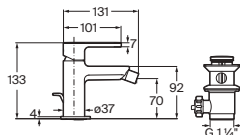

L20 Round

Grifería para bidé

Con regulador de chorro a rótula, desagüe automático y enlaces de alimentación flexibles

Cromado **A5A609HC00** € 139,00