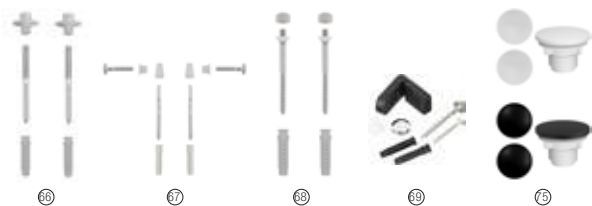

Fijaciones, juntas y codos de evacuación

Otras fijaciones

66	Juego fijación a pared del lavabo	AV0007500R	€ 5,51
67	Juego fijación para taza inodoro y bidé	AV0007600R	€ 3,80
68	Kit de fijación taza - suelo Victoria	AV0007200R	€ 2,72
69	Juego de fijación a suelo 75mm para inodoro tanque alto	AV0026800R	€ 9,95
75	Tapones. Acabado blanco mate	AV00693BOR	€ 3,65
	Tapones. Acabado negro mate	AV00693NBR	€ 3,65