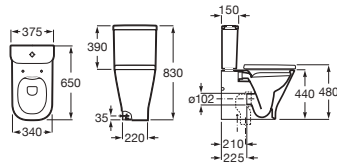

The Gap Square

Inodoro de tanque bajo Comfort adosado a pared

| 650 mm de longitud | | Blanco |
|---|-------------------|----------|
| Taza de tanque bajo Roca Rimless®, salida de evacuación dual. Incluye codo de evacuación. Altura 440 mm (sin asiento) | A3421AC000 | € 181,00 |
| Tanque de alimentación inferior completo con: Juego de mecanismos de doble descarga | A341470000 | € 167,00 |
| Tanque de alimentación lateral completo con: Juego de mecanismos de doble descarga 4,5/3 litros, regulable a 4/2 litros | A341471000 | € 167,00 |
| Asiento y tapa de Supralit®, de caída amortiguada | A80147200B | € 113,00 |
| Asiento y tapa de Supralit® | A80147000B | € 60,70 |