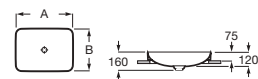

A x B		Blanco	Colores mate
500 x 370	A327520..0	€460,00	€554,00
Ø370	A327523..0	€397,00	€471,00

Square - Lavabo de encimera Fineceramic®
Incluye desagüe universal con tapón cerámico Ø72 mm