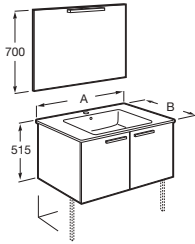

Victoria

Accesorios EXTRA para muebles, ver pág. 374 en el capítulo de Accesorios

Unik / Pack Victoria

Unik: Conjunto mueble de dos puertas y lavabo
Pack: Unik + espejo y aplique LED

A x B			
800 x 453	Unik	A851654...	€ 352,00
	Pack	A851662...	€ 420,00
600 x 453	Unik	A851650...	€ 322,00
	Pack	A851658...	€ 405,00

Opcional

Conjunto de 2 patas de 335 mm	A816826339	€ 41,00