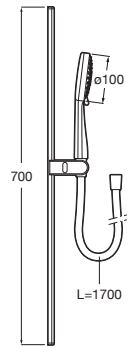

Stella

Kit de ducha Stella 100/3

Ducha de mano Stella de 3 funciones con barra deslizante de 700 y flexible anti-torsión de PVC de 1,70 m

Caudal 8 L	Acabados mate	A5B8E13..0	€ 136,00