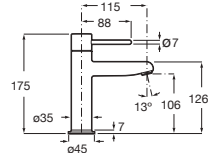

Grifería para lavabo con cuerpo liso

Con aireador y enlaces de alimentación flexibles. No incluye desagüe click-clack*. Maneta Pin

Cromado **A5A323FC00** € 185,00

Negro Titanio **A5A323FCN0** € 257,00

Colores Nu **A5A323F..0** € 257,00