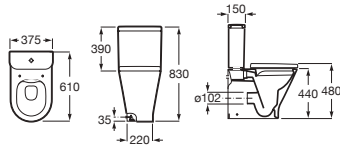

The Gap Round

Inodoro compacto de tanque bajo Comfort adosado a pared

610 mm de longitud

Blanco

Taza compacta Roca Rimless® de tanque bajo Comfort adosada a pared. Altura 440 mm (sin asiento)	A3420NJ000	€ 184,00
Tanque completo con: Juego de mecanismos de doble descarga 4,5/3 litros alimentación inferior	A3410N0000	€ 167,00
Tanque completo con: Juego de mecanismos de doble descarga 4,5/3 litros alimentación lateral	A3410N1000	€ 167,00
Asiento y tapa de Supralit® de caída amortiguada	A801D22001	€ 129,00
Asiento y tapa de Supralit®	A801D20001	€ 69,00