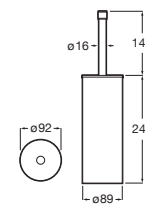

Escobillero suelo

Acero inoxidable mate **A817306002** € 58,30