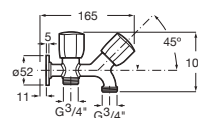

Llave de paso 2 vías
Para lavadero y lavavajillas 1/2" x 3/4"

Cromado **A5A178EC00** € 47,50