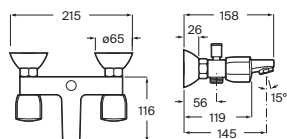

Brava

Grifería exterior para baño-ducha
Con inversor automático con retención

Cromado **A5A018EC00** € 125,00