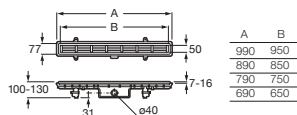

Sistemas In-Drain

In-Drain Channel

Elementos de instalación para duchas de obra
Juego de desagüe con manta GeoTextil

950 x 50	A276091000	€ 370,00
850 x 50	A276153000	€ 345,00
750 x 50	A276090000	€ 329,00
650 x 50	A276089000	€ 308,00