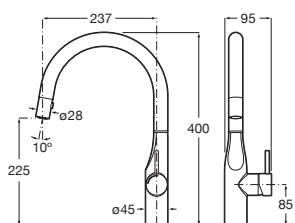

Glera

Grifería para cocina

Con caño curvo, giratorio, ducha dos funciones extraíble y enlaces de alimentación flexibles. Apertura en agua fría

Cromado **A5A814DC00** € 309,00

Acabado acero inoxidable **A5A814DSMO** € 469,00