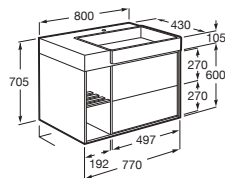

Unik Tura

Conjunto mueble de un cajón, estante abierto en la parte inferior y lavabo en color blanco con un orificio para la grifería

A x B **A852037...** € 945,00

800 x 430 **A852030...** € 833,00

600 x 430 **A852025...** € 760,00

550 x 430 **A852024...** € 745,00