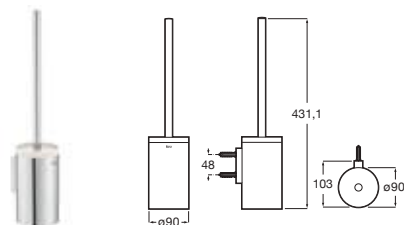

Escobillero pared

Cromado	A817587C00	€ 99,00
Acabados color	A817587..0	€ 149,00