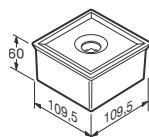

Bandeja de sobrencimera	19/20/21
545 x 190	A8565398.. €422,00

Caja organizadora para barra estante o mueble		
109,5 x 109,5 x 60	A816453043	€66,00