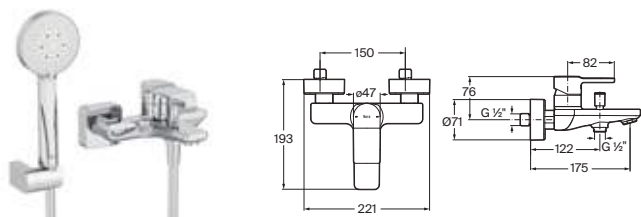

L20 Square N

Grifería exterior para baño-ducha

Con inversor automático, ducha de mano Stella 100/3F, flexible de 1,70 m y soporte articulado

Cromado	A5A012JC00	€ 201,00
Negro mate	A5A012JNB0	€ 263,00