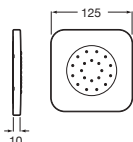

| | | | |
|---------|------------|-------------------|---------|
| 42 x 42 | Cromado | A5B154AC00 | € 66,40 |
| | Negro mate | A5B154ANB0 | € 92,50 |

Puzzle

Jet orientable Round

1 función

| | | | |
|-----|------------|-------------------|---------|
| Ø50 | Cromado | A5B174AC00 | € 66,40 |
| | Negro mate | A5B174ANB0 | € 92,50 |