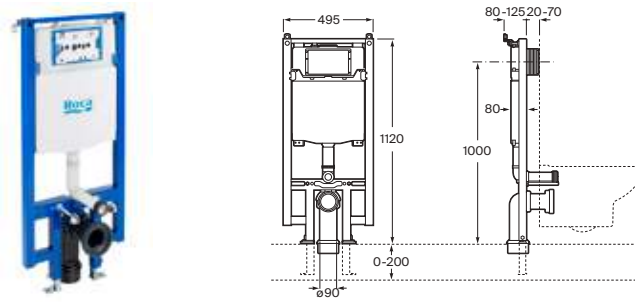

Duplo WC One Compact

Para inodoro suspendido

Con cisterna compacta de doble descarga y accesorios de instalación, profundidad mínima de 90 mm, codo de evacuación Ø90/110. Montaje en tabique con montantes y/o delante de pared resistente