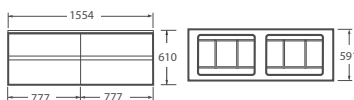

Mueble suspendido para dos lavabos de encimera

Encimera de vidrio tintado, 2 cajones superiores y 2 inferiores para 2 lavabos de encimera 660 x 470 x 6 de 1 - 3 orificios para grifería Ref. A3270C2..0 / Ref.A3270C2..2 / Ref. A3270C2..3

1550 x 590 x 610	A8571978..	€ 6.474,00

Opcional:

Contenedor 3 compartimentos	440 x 160 x 90	A856540128	€ 216,00
Contenedor grande	350 x 400 x 140	A856541128	€ 240,00
Bandeja para contenedor grande	348 x 195 x 50	A856542128	€ 180,00