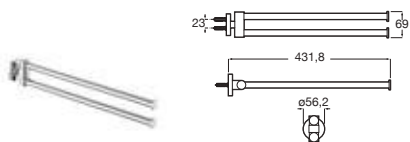

Toallero doble giratorio

400	Cromado	A817578C00	€ 96,00
	Acabados mate	A817578..0	€ 144,00