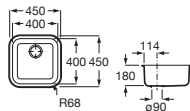

Porto 45

Fregadero de una cubeta con desagüe de 3/2"

450 x 500 x 180

A870R10450

€152,00