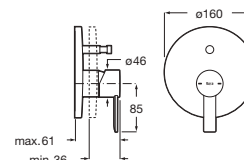

Grifería exterior para ducha

Cromado	A5A215FC00	€ 180,00
Acabados Everlux	A5A215F.O	€ 269,00
Acabados mate	A5A215F.O	€ 249,00