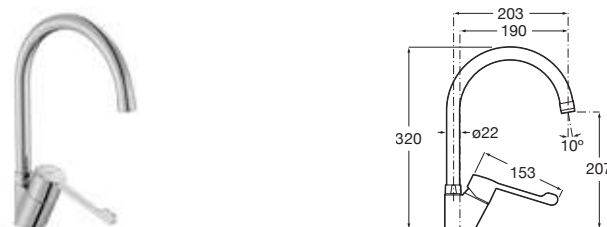

Grifería exterior para cocina

Con caño alto giratorio, enlaces de alimentación flexibles y maneta ergonómica alargada

Cromado	A5A8E5GC00	€ 119,00