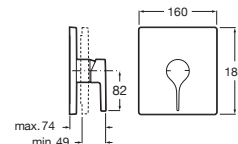

Grifería empotrable para baño-ducha

A completar con: RocaBox ref. A525869403

Cromado	A5A0B3AC00	€ 248,00
Acabados Everlux	A5A0B3A..0	€ 376,00