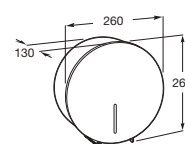

Acero inoxidable brillante	A817408001	€ 69,80
Acero inoxidable mate	A817408002	€ 68,50
Acero blanco mate	A817408B00	€ 61,50
Acero negro mate	A817408NBO	€ 75,30

Dispensador papel higiénico
Ø260 mm