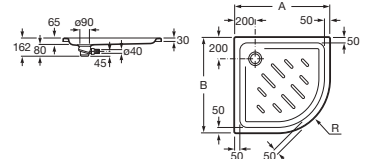

Easy Angular

Plato de ducha acrílico
Con fondo antideslizante y desagüe incluido

A x B		Blanco
900 x 900 x 65	R504	A276085000 € 261,00
800 x 800 x 65	R504	A276084000 € 242,00
750 x 750 x 65	R373	A276083000 € 226,00