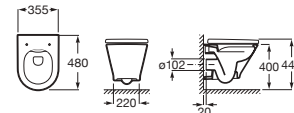

Inodoro suspendido

540 mm de longitud

Blanco

Taza suspendida Roca Rimless® con fijaciones ocultas	A3460NL000	€ 188,00
Asiento y tapa de Supralit® de caída amortiguada	A801D12001	€ 113,00
Asiento y tapa de Supralit®	A801D10001	€ 60,70