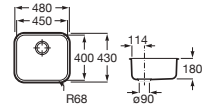

Lisboa 50*

Fregadero de una cubeta con desagüe de 3/2"

500 x 400 x 180 **A870M10500** € 159,00