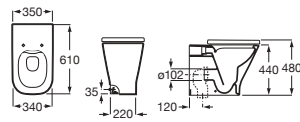

Inodoro tanque alto o empotrable adosado a pared

540 mm de longitud		Blanco
Taza para tanque alto, tanque empotrable o flujo Roca Rimless®, de salida dual con juego de fijación	A347737000	€ 188,00
Asiento y tapa de Supralit®, de caída amortiguada	A80147200B	€ 113,00
Asiento y tapa de Supralit®	A80147000B	€ 60,70