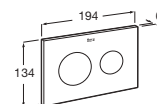

PS3

Placa de accionamiento

Placa PS3 Dual	Blanco	A890223300	€ 67,70
	Cromado	A890223301	€ 75,40
	Negro mate	A890223306	€ 75,40
	Blanco mate	A890223307	€ 75,40
	Verde menta	A8902233P2	€ 88,40
	Amarillo miel	A8902233P1	€ 88,40
	Azul cobalto	A8902233P0	€ 88,40