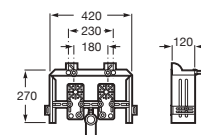

Basic Bidé

Para bidé suspendido

Con accesorios de instalación. Profundidad mínima de 120 mm. Montaje empotrado en pared resistente

A890091100 € 162,00