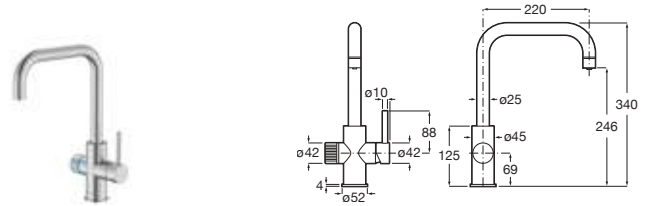

Roca Aquafy® 2 vías

Grifería para cocina con función filtro de agua de 2 vías
Con caño giratorio recto. Incluye cartucho de filtración de 5 etapas

Cromado	A5A8C3GC00	€ 425,00
Acero inoxidable	A5A8C3GSMO	€ 637,00
Negro mate	A5A8C3GNBO	€ 595,00