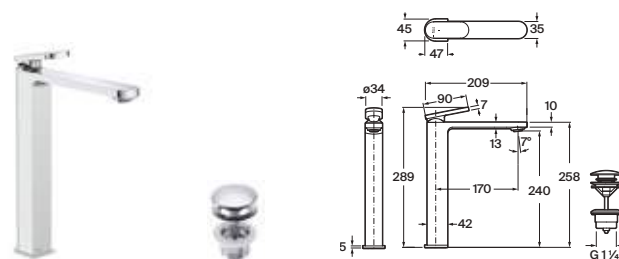

Grifería para lavabo con caño alto y cuerpo liso

Con enlaces de alimentación flexibles. Incluye desagüe click-clack

Cromado **A5A347GC00** € 333,00

Acabados Everlux **A5A347G..0** € 497,00

Acabados mate **A5A347G..0** € 467,00