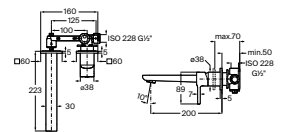

Grifería empotrable para lavabo

A completar con cuerpo empotrable universal

Cromado **A5A352JC00** € 213,00

Negro mate **A5A352JNB0** € 276,00

Cuerpo empotrable universal **A525233403** € 90,80