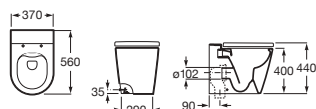

Inspira Round

Inodoro de tanque alto o empotrable adosado a pared

560 mm de longitud

Blanco Colores mate

Taza para tanque alto, tanque empotrable o fluxor Roca Rimless®, salida dual con juego de fijación **A347526..0** € 317,00 € 376,00