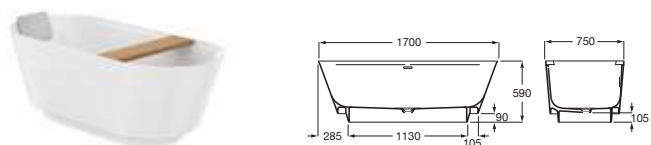

N Acabado Blanco mate

Tura

Bañera exenta de Stonex®

Incluye desagüe click-clack, sifón y bandeja de madera

| A x B | | | Blanco |
|------------|------------------------|-------------------|------------|
| 1700 x 750 | Con tira LED integrada | A248672000 | € 2.798,00 |
| | Sin tira LED integrada | A248671000 | € 2.543,00 |