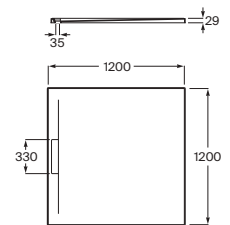

Stonex® (Resina de poliéster con cargas de carbonato cálcico y dolomitas con un recubrimiento de Gelcoat ISO NPG)

Medidas Estándar

Pyros

Plato de ducha de Stonex®
Superficie antideslizante. Textura arena.
Extraplano. Incluye desagüe de gran caudal

A x B x C

2000 x 1000 x 38	AP9017D03E801..0	€ 985,00
1600 x 1000 x 34	AP9016403E801..0	€ 840,00
1400 x 1000 x 32	AP9015783E801..0	€ 782,00
1200 x 1000 x 30	AP9014B03E801..0	€ 585,00
1800 x 900 x 36	AP90170838401..0	€ 807,00
1600 x 900 x 34	AP90164038401..0	€ 718,00
1400 x 900 x 32	AP90157838401..0	€ 667,00
1200 x 900 x 30	AP9014B038401..0	€ 498,00
1000 x 900 x 28	AP9013E838401..0	€ 388,00
2000 x 800 x 38	AP9017D032001..0	€ 937,00
1800 x 800 x 36	AP90170832001..0	€ 617,00
1600 x 800 x 34	AP90164032001..0	€ 552,00
1400 x 800 x 32	AP90157832001..0	€ 493,00
1200 x 800 x 30	AP9014B032001..0	€ 443,00
1000 x 800 x 28	AP9013E832001..0	€ 373,00
1800 x 700 x 36	AP9017082BC01..0	€ 552,00
1600 x 700 x 34	AP9016402BC01..0	€ 498,00
1400 x 700 x 32	AP9015782BC01..0	€ 442,00
1200 x 700 x 30	AP9014B02BC01..0	€ 395,00
1000 x 700 x 28	AP9013E82BC01..0	€ 353,00
900 x 900 x 28	AP90138438401..0	€ 357,00

N

Pyros

Plato de ducha de Stonex®
Superficie antideslizante. Textura arena.
Extraplano. Incluye desagüe de gran caudal

A x B x C

1200 x 1200 x 30	AP9014B04B001..0	€ 805,00

No se admiten devoluciones en ningún producto configurable

Medidas en mm. Toda factura tendrá el recargo del IVA / La presente tarifa anula las anteriores.
Sustituir (.) de la referencia de producto por el código del acabado elegido:
10 Blanco, **20** Pizarra, **40** Negro, **63** Perla, **64** Onix, **65** Beige, **66** Café

Corte a medida*

Pyros

Plato de ducha de Stonex®
Superficie antideslizante. Textura arena.
Extraplano. Incluye desagüe de gran caudal

A x B x C - Hasta mm