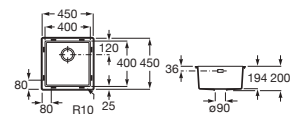

Praga 45

Fregadero de una cubeta con desagüe de 3/2"

450 x 400 x 200 **A871451D01** € 353,00