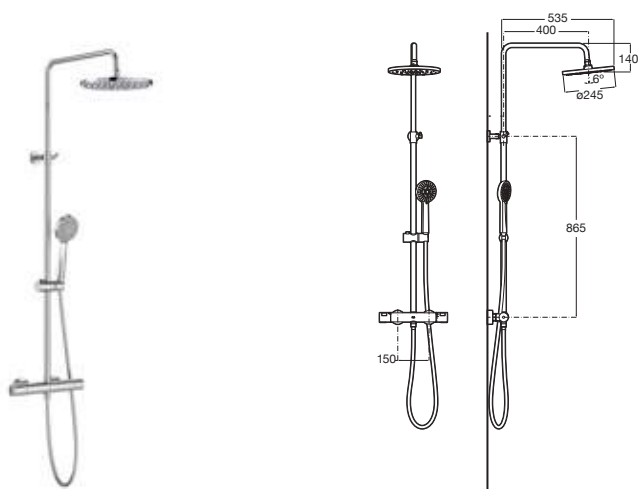

Columnas de ducha termostáticas

Victoria-T Plus

Columna termostática para ducha

Con altura regulable de 800 a 1175 mm y brazo de ducha orientable

Cromado **A5A2F18C00** €463,00