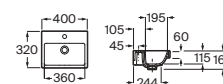

Lavabo mural		Blanco
con juego de fijación		
400 x 320	A3270YX000	€ 112,00
Opcional		
Pedestal	A337470000	€ 71,10
Semipedestal	A337472000	€ 65,50