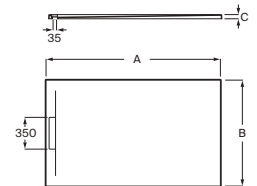

Corte a medida*