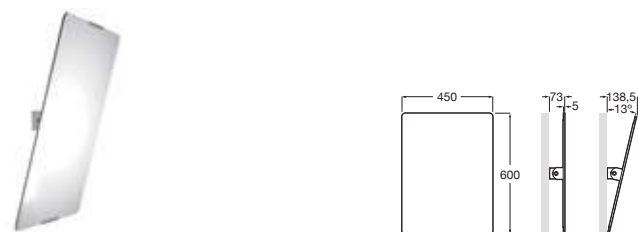

Espejo reclinable

600 x 450 **A816965009** € 267,00