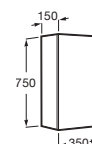

Caja organizadora

De fieltro con tapa de corcho (reciclado)

480 x 335 **A818024N10** € 195,00

165 x 335 **A818025N10** € 143,00