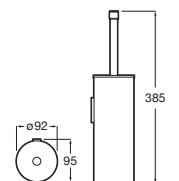

Escobillero pared
Acero inoxidable Mate
A817305002 € 70,20