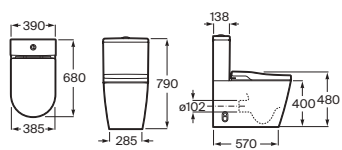

Blanco

Inodoro de tanque bajo de doble descarga 4,5/3litros, adosado a pared. Roca Rimless® Vortex **A803501001** € 1.748,00

N

In-Wash® Vorea

Suspendido

Blanco

Inodoro suspendido Roca Rimless® Vortex **A803500001** € 1.657,00