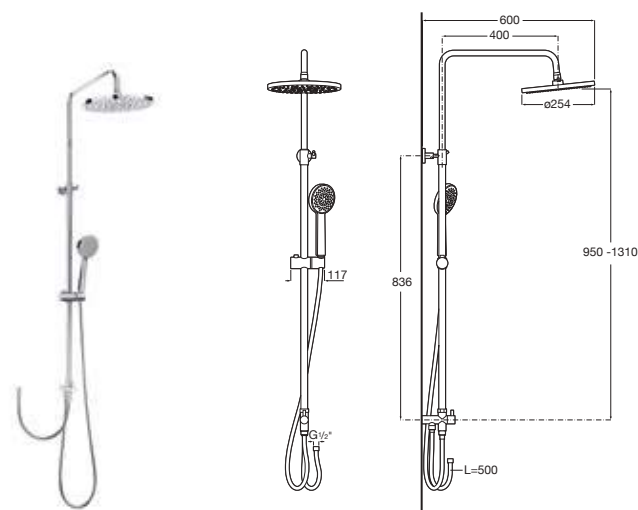

Victoria-C

Columna para ducha
Con inversor, conectable a cualquier grifería. Brazo de ducha orientable

Cromado	A5B9M61C00	€ 337,00