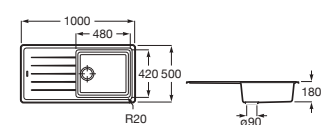

Bergen 100 2C

Fregadero reversible de dos cubetas, un escurridor, dos orificios insinuados para la grifería, desagüe de 3/2" y 2 1/2" y sifón

1000 x 500 x 180 **A880200..0** € 505,00