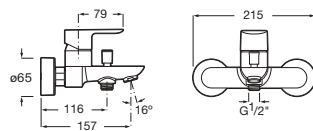

Grifería exterior para baño-ducha

Con inversor automático con retención

Cromado	A5A026EC00	€ 163,00

Acabados mate	A5A026E..0	€ 231,00