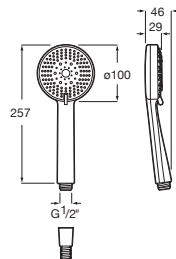

Stella 100/3

Ducha de mano Stella 100/3
3 funciones: Rain, Tonic, Pulse

Caudal 8L	Cromado	A5B8113C00	€ 32,40
	Acabados mate	A5B8113..0	€ 45,30