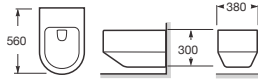

Armani / Casa - Baia

La segunda colección de baño conjunta entre Armani / Casa y Roca