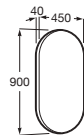

Luna Frame Ambient

Espejo Oval

Temperatura 3000K

450 Negro mate	A812428000	€ 325,00