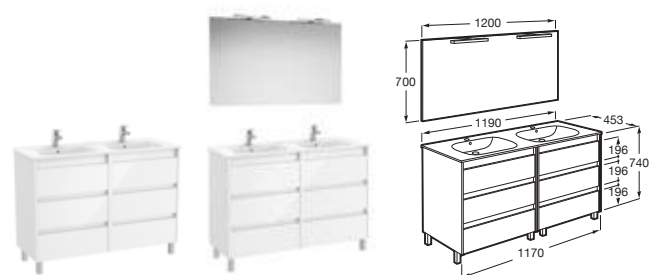

Tenet

Unik / Pack Tenet

Unik: Mueble de seis cajones con patas y lavabo doble
Pack: Unik + espejo y aplique Starlight

1200	Unik	Lavabo doble	A851892...	€ 1.015,00
	Pack	Lavabo doble	A851896...	€ 1.138,00

Opcional:

Zócalo Extra*	1000	A817086...	€ 112,00
	800	A817085...	€ 98,80
	600	A817084...	€ 74,30