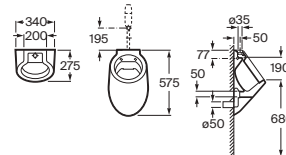

Incluye sifón, juego de fijación, manguito de alimentación 1/2" con enchufe

Blanco

Alimentación posterior. Sin tapa **A353147000** € 256,00

Alimentación posterior. Con tapa **A353148000** € 284,00

Ver cuadro compatibilidades grifería pág. 180