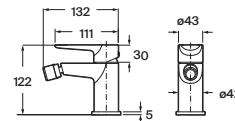

Grifería empotrable para lavabo

Incluye cuerpo empotrable completo

| | | |
|------------|-------------------|----------|
| Cromado | A5A358GC00 | € 233,00 |
| Negro mate | A5A358GNB0 | € 304,00 |

Grifería para bidé con cuerpo liso