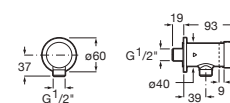

Grifería de paso angular temporizada exterior para urinario

Cromado

Descarga estándar	A5A9B24C00	€ 92,40
Descarga ECO	A5A9D24C00	€ 106,00
Tubo externo para urinario	A5A9317C00	€ 32,10