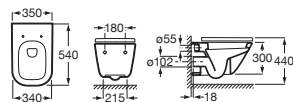

Inodoro suspendido

540 mm de longitud		Blanco
Taza suspendida Roca Rimless® con fijaciones ocultas	A34647L000	€ 222,00
Asiento y tapa de Supralit®, de caída amortiguada	A80147200B	€ 113,00
Asiento y tapa de Supralit®	A80147000B	€ 60,70