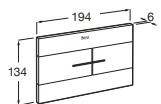

PS2

Placa de accionamiento

Placa PS2 Dual	Blanco	A890224300	€ 67,70
	Cromado	A890224301	€ 75,40
	Negro mate	A890224306	€ 75,40