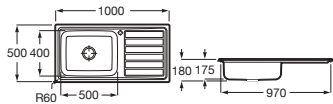

Glasgow 100 EI 2C

Fregadero de dos cubetas, un escurridor a la izquierda y desagüe 3/2

1000 x 500 x 170/150 **A87S101C01** € 263,00