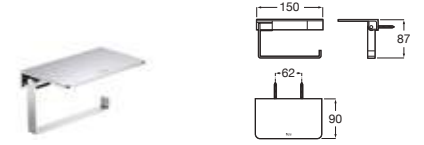

Portarrollo con estante

Cromado	A817612C00	€55,70
Negro mate	A817612C40	€83,70