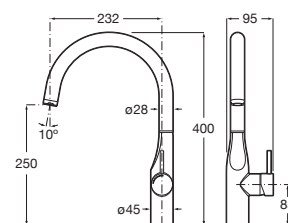

Glera

Grifería para cocina

Con caño curvo, giratorio, aireador y enlaces de alimentación flexibles. Apertura en agua fría

Cromado **A5A844DC00** € 207,00

Acabado acero inoxidable **A5A844DSMO** € 315,00