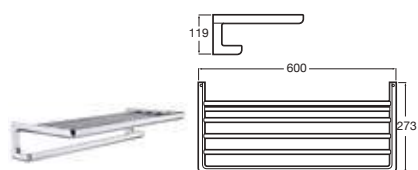

Toallero doble

| | | |
|----------------|-------------------|----------|
| Cromado | A817031001 | € 121,00 |
| Acabados color | A817031..0 | € 183,00 |
| Negro mate | A817031NBO | € 158,00 |

Tempo

N Acabados Grafito cepillado, Cobre cepillado