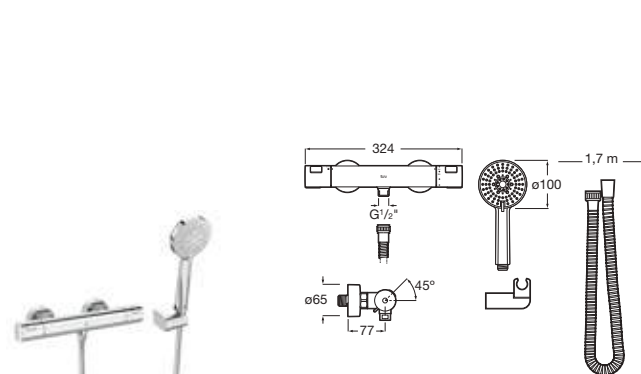

Pack T-500 y Set ducha Stella 100/3
Pack mezclador termostático exterior para ducha T-500 + set de ducha Stella 100/3

Cromado **A5D2E18C00** €263,00