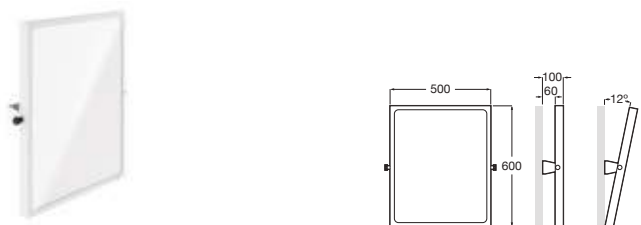

Blanco brillante. Antibacteriano **A816923P30** € 350,00

Asiento abatible

Acero inoxidable 380 x 510 **A816322000** € 347,00

Asiento elevado WC

Blanco brillante **A816924P30** € 79,20

Espejo basculante

Acero inoxidable 600 x 800 **A812288000** € 315,00