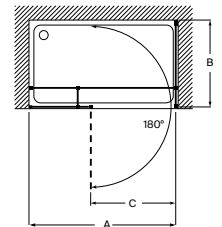

Ura PLF + LF

Frontal ducha de 1 hoja
batiente + 1 fija + 1 lateral
fijo

PLF (A)	Apertura puerta (C)	Cristal Transparente		Cristal Fumato, Mate o Decorado*	
		Plata brillo	Negro mate	Plata brillo	Negro mate
880 - 1100	640	€ 767,00	€ 843,00	€ 952,00	€ 1.047,00
1101 - 1300	640	€ 893,00	€ 983,00	€ 1.108,00	€ 1.220,00
1301 - 1500	740	€ 998,00	€ 1.098,00	€ 1.237,00	€ 1.362,00
1501 - 1700	740	€ 1.132,00	€ 1.243,00	€ 1.402,00	€ 1.543,00
1701 - 1910	740	€ 1.277,00	€ 1.405,00	€ 1.583,00	€ 1.742,00

LF (B)

200 - 400	€ 150,00	€ 165,00	€ 187,00	€ 205,00
401 - 600	€ 225,00	€ 247,00	€ 278,00	€ 307,00
601 - 800	€ 300,00	€ 330,00	€ 372,00	€ 408,00
801 - 1010	€ 313,00	€ 345,00	€ 388,00	€ 428,00

Compensación: 16 mm. Medida total con LF + 10 mm.

*Precios de Decorados Cuarzo y Cloud. Precios de Decorados Mist y Rain con perfil Plata brillo: incremento del 100% sobre precio de Cristal Transparente. Precios de Decorados Mist y Rain con resto de perfiles: consultar configurador.

No se admiten devoluciones en ningún producto configurable

Medidas en mm / Toda factura tendrá el recargo del IVA / La presente tarifa anula las anteriores
El montaje no está incluido en el precio

Acabados cristales: Transparente, Mate y Fumato
Decorado cristales: Cuarzo, Mist, Rain y Cloud
Perfiles: 2 Plata brillo, 6 Negro mate cepillado

N **Novedad**
Tomando como referencia el vértice de la mampara, determinamos la posición derecha o izquierda