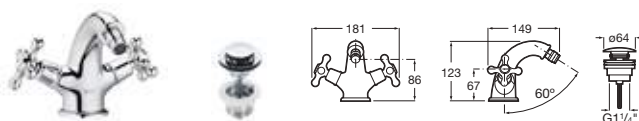

Grifería para bidé con cuerpo liso
Con regulador de chorro a rótula, desagüe click-clack y enlaces de alimentación flexibles

Cromado **A5A6A4BC00** € 201,00