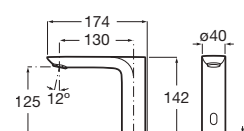

Cala-E

Grifería electrónica para lavabo (un agua)

Con enlaces de alimentación flexibles

Cromado

Alimentación con 4 pilas alcalinas 1,5 V LR6 (AA)	A5A566EC00	€ 276,00
Alimentación con conexión a la red 230 V ⁽¹⁾	A5A576EC00	€ 303,00

(1) Incluye fuente de alimentación