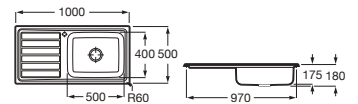

Acero inoxidable

Glasgow 100 ED 2C

Fregadero de dos cubetas, un escurridor a la derecha y desagüe 3/2

1000 x 500 x 170/150 **A87R101C01** € 263,00

Glasgow 100 EI 2C

Fregadero de dos cubetas, un escurridor a la izquierda y desagüe 3/2

1000 x 500 x 170/150 **A87S101C01** € 263,00

Glasgow 100 ED

Fregadero de una cubeta, un escurridor a la derecha y desagüe 3/2

1000 x 500 x 170 **A873101C01** € 233,00

Glasgow 100 EI

Fregadero de una cubeta, un escurridor a la izquierda y desagüe 3/2

1000 x 500 x 170 **A874101C01** € 233,00

Glasgow 80 ED

Fregadero de una cubeta, un escurridor a la derecha y desagüe 3/2

800 x 500 x 170 **A873801C01** € 209,00

Glasgow 80 EI

Fregadero de una cubeta, un escurridor a la izquierda y desagüe 3/2

800 x 500 x 170 **A874801C01** € 209,00

Glasgow 80 2C

Fregadero de dos cubetas y desagüe de 3/2

800 x 500 x 170 **A872801C01** € 228,00