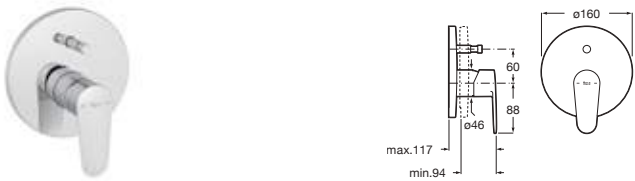

Grifería empotrable para baño-ducha
Conjunto completo

Cromado **A5A064FC00** € 188,00