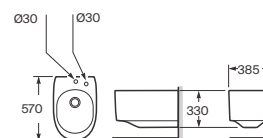

Bidé suspendido