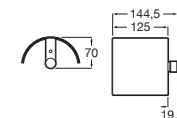

Toallero anilla

Acero inoxidable mate **A817309002** € 58,30

Toallero estante

Acero inoxidable mate **A817302002** € 162,00

Portarrollo con tapa

Acero inoxidable mate **A817304002** € 52,80

Portarrollo reserva