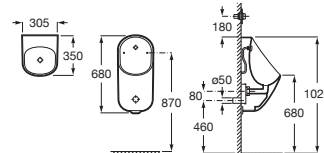

Proton

Urinario Roca Rimless®

Incluye kit de fijación, flexible de alimentación, sifón y tapón desagüe anti-vandálico

Blanco

Alimentación superior **A3590J2000** € 264,00

Ver cuadro compatibilidades grifería pág. 180