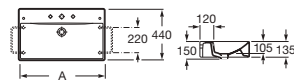

Diverta

Lavabo de sobre encimera o mural		Blanco
470 x 440	A327111000	€ 254,00