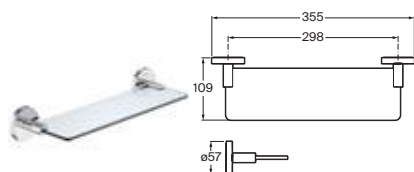

Victoria Round

Doble sistema de fijación: con adhesivo y con tornillos

Estante

350	Cromado	A817746C00	€ 56,30
	Negro mate	A817746NBO	€ 73,30

Portarrollo sin tapa

Cromado	A817747C00	€ 33,50
Negro mate	A817747NBO	€ 43,30

Portarrollo con estante

Cromado	A817889C00	€ 41,00
Negro mate	A817889NBO	€ 53,30