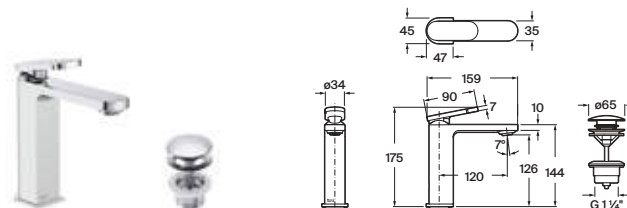

Kay N

Grifería para lavabo

Con desagüe automático y enlaces de alimentación flexibles

Cromado **A5A307GC00** € 211,00

Grifería para lavabo con cuerpo liso

Con enlaces de alimentación flexibles. Incluye desagüe click-clack