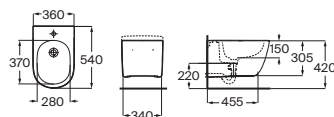

Bidé suspendido

540 mm de longitud

	Blanco	Colores mate
Bidé suspendido con fijaciones ocultas	A357745.0	€ 242,00 € 291,00
Tapa de caída amortiguada	A806F92.1	€ 132,00 € 132,00