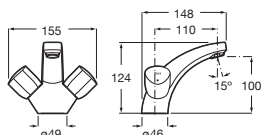

Grifería exterior para ducha
Con ducha de mano Natura, flexible de 1,50 m y soporte fijo

Cromado **A5A2025C02** € 89,30

Brava

Grifería para lavabo con cuerpo liso
Con aireador y enlaces de alimentación flexibles