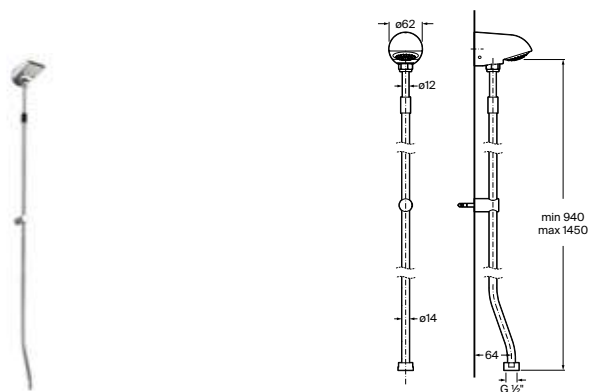

Conjunto de tubo, brida y rociador Cromado

A5B9979C00 € 196,00