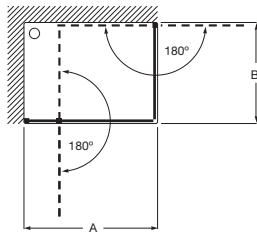

Angular

Access PLF + PL

Angular ducha de 1 hoja batiente dividida en dos partes independientes + 1 fija + 1 hoja batiente dividida en dos partes independientes

Cristal
Transparente

PLF (A)	Apertura puerta	Plata brillo
970 - 1100	615	€ 1.220,00
1101 - 1200	640	€ 1.230,00
1201 - 1400	645	€ 1.243,00

PL (B)		Plata brillo
600 - 800	-	€ 888,00
801 - 1000	-	€ 950,00

Compensación: 15 mm por cada lado.

Para precio total sumar ambos lados (A + B).

El tratamiento MaxiClean (M) supone un coste adicional de: + 114€ (en total)