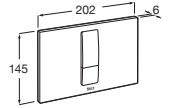

PS4 Panel frontal

Placa de accionamiento

Placa PS4 Dual. Panel frontal PS4 para combinar con pulsadores PS4	Blanco	A890521300	€ 28,00
	Negro	A890521306	€ 31,30
	Cristal blanco	A890521399	€ 211,00
	Cristal negro	A890521388	€ 230,00
	Cristal antracita	A8905213AA	€ 230,00
	Porcelana blanca	A8905213DD	€ 455,00
	Porcelana negra	A8905213EE	€ 455,00
	Cemento	A8905213CC	€ 455,00
	Pizarra	A8905213SS	€ 323,00
	Mármol	A8905213MM	€ 411,00
Roble	A8905213OO	€ 457,00