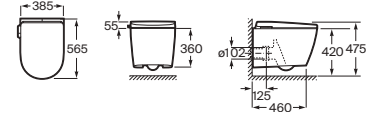

Avant adosado a pared

Inodoro adosado a la pared con cisterna integrada (In-tank®) de doble descarga 4,5/3 litros. Incluye Roca Rimless® Vortex, tapa y asiento de caída amortiguada. Esmalte Supraglaze®. No necesita toma eléctrica

		Blanco
Alimentación hidráulica interna	A80336MSOW	€ 794,00
Alimentación hidráulica externa	A80336MSOH	€ 794,00

Requiere en el punto de alimentación del inodoro un caudal de agua superior a 14 l/min y una presión superior a 2 bar. Para caudales o presión inferiores a las requeridas, instalar Avant-E.