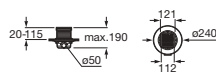

In-Drain Shower SQ

Elementos de instalación para duchas de obra
Juego de desagüe con manta Geo-Textil y placa embellecedora

113 x 113	A276092000	€ 226,00