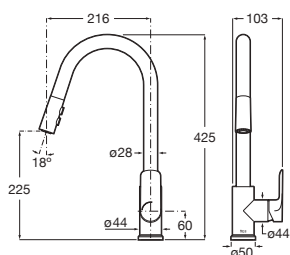

Cala

Grifería para cocina

Con caño giratorio, ducha dos funciones extraíble y enlaces de alimentación flexibles. Apertura en agua fría

Cromado	A5A816EC00	€ 255,00
Negro mate	A5A816ENB0	€ 356,00