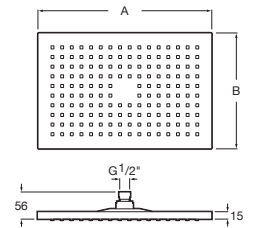

Rainsense

Rociador cuadrado / rectangular
ABS

360 x 240		A5B3050C00	€ 187,00
200 x 200		A5B2350C00	€ 89,50