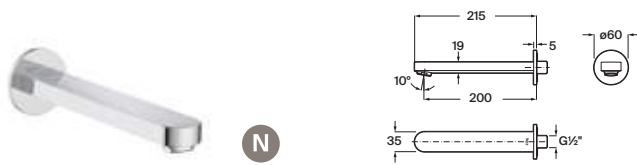

Caños para bañera

Round-N

Caño bañera de pared

Cromado	A5A087GC00	€ 122,00
Acabados Everlux	A5A087G..0	€ 184,00
Acabados mate	A5A087G..0	€ 171,00