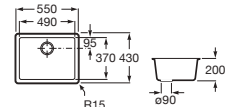

Riga 70

Fregadero de una cubeta con desagüe de 3/2" y sifón

720 x 385 x 195 **A880250..0** € 543,00