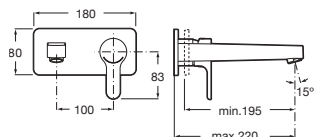

Grifería para lavabo con caño alto y cuerpo liso

Con aireador y enlaces de alimentación flexibles

Negro mate **A5A3H09NB0** € 285,00

L20*

Grifería empotrable para lavabo

A completar con cuerpo empotrable universal