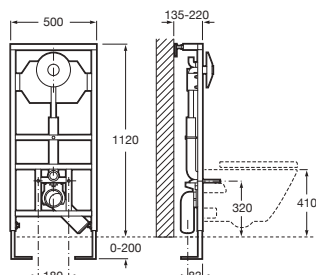

Duplo WC Fluxor

Para inodoro suspendido

Con fluxor de descarga dual incorporado y accesorios de instalación, profundidad mínima de 140 mm, codo de evacuación $\varnothing 90 / \varnothing 110$. Montaje en tabique con montantes y/o delante de pared resistente

A890092100 € 600,00

Opcional:

Kit fluxor antivandálico en acero inoxidable **A890065004** € 130,00