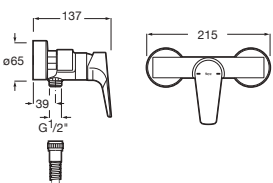

Grifería exterior para ducha

Cromado **A5A2190C00** € 179,00

Soporte / Jabonera **A5B4961TPO** € 24,00