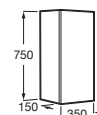

Extra

Módulo columna

Azul acero	A857702551	€ 255,00
Azul mate	A857702548	€ 255,00
Azul polar	A857702596	€ 255,00
Blanco brillo	A857702806	€ 255,00
Blanco madera	A857702525	€ 255,00
Blanco mate	A857702509	€ 255,00
Beige madera	A857702524	€ 255,00
Fresno claro	A857702541	€ 255,00
Fresno nórdico	A857702434	€ 255,00
Gris antracita	A857702153	€ 255,00
Gris Ártico	A857702447	€ 255,00
Gris brillo	A857702516	€ 255,00
Gris mate	A857702547	€ 255,00
Gris piedra	A857702514	€ 255,00
Negro mate	A857702523	€ 255,00
Nogal	A857702517	€ 255,00
Nogal oscuro	A857702597	€ 255,00
Onix	A857702531	€ 255,00
Roble City	A857702402	€ 255,00
Roble oscuro	A857702537	€ 255,00
Verde Salvia	A857702564	€ 255,00