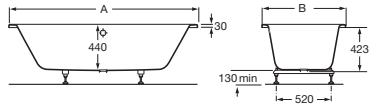

Acero

Lun Plus (de acero grueso)

Bañera de acero

Con fondo antideslizante y 2 apoyacabezas

A x B			Blanco
1800 x 800	Con asas	A221250001	€ 1.453,00
	Sin asas	A221270000	€ 1.346,00
1700 x 750	Con asas	A221350001	€ 1.323,00
	Sin asas	A221370000	€ 1.219,00
Apoyacabezas		A24F075000	€ 132,00