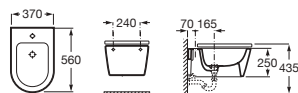

Bidé

560 mm de longitud

Blanco Colores mate

Bidé con fijaciones **A357527..0** € 255,00 € 307,00

Tapa de Supralit®, de caída amortiguada **A806522..B** € 183,00 € 183,00