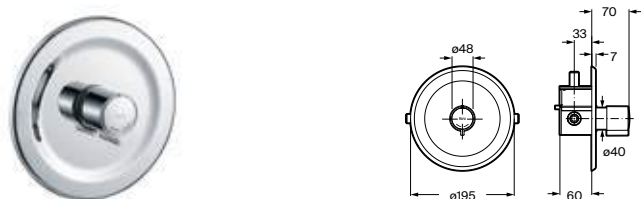

Grifería temporizada empotrable para ducha

		Cromado	
Con rosetón	Estándar	A5A2B79C00	€ 404,00
	Sist. Antilegionela	N A5A2H79C00	€ 424,00