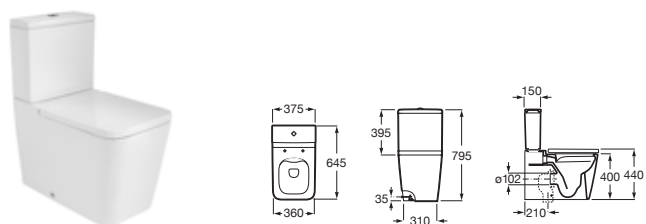

Lavabo semiempotrar
con juego de fijación

| A x B | | Blanco | Colores mate |
|-----------|-------------------|----------|--------------|
| 550 x 420 | A32753S..0 | € 282,00 | € 337,00 |

Inspira Square

Inodoro de tanque bajo adosado a pared
645 mm de longitud