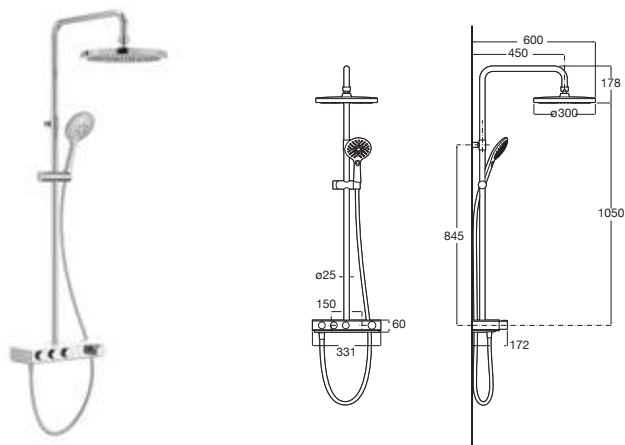

Columnas de ducha termostáticas

Index-T Switch 3v

Columna termostática para ducha

Con repisa para ducha. Rociador Ø300 mm de 2 funciones, flexible satinado PVC 1,5 m y ducha de mano Plenum Go 120/3F

Cromado **A5A9J09C00** € 788,00