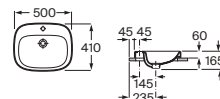

Debba

Lavabo para pedestal o semipedestal con juego de fijación

A x B		Blanco
650 x 480	A325993000	€ 105,00
600 x 480	A325994000	€ 73,40
500 x 420	A325996000	€ 64,50
400 x 320*	A325998000	€ 56,30
Opcional		
Pedestal	A335990000	€ 42,10
Semipedestal	A337991000	€ 38,90

*No permite instalación con pedestal/semi-pedestal

Lavabo de encimera

		Blanco
500 x 410	A32799M000	€ 89,20

Debba Square

Inodoro de tanque bajo

		Blanco
655 mm de longitud		
Taza para tanque bajo con salida vertical	A342998000	€ 98,30
Tanque con tapa y mecanismo doble pulsador 4,5/3 litros, alimentación lateral	A341990000	€ 132,00
Tanque con tapa y mecanismo doble pulsador 4,5/3 litros, alimentación inferior	A341991000	€ 132,00
Asiento y tapa de Supralit®, de caída amortiguada	A8019D200B	€ 112,00
Asiento y tapa de Supralit®, de caída libre	A8019D000B	€ 54,50

Inodoro de tanque bajo

		Blanco
655 mm de longitud		
Taza para tanque bajo con salida horizontal	A342997000	€ 98,30
Tanque con tapa y mecanismo doble pulsador 4,5/3 litros, alimentación lateral	A341990000	€ 132,00
Tanque con tapa y mecanismo doble pulsador 4,5/3 litros, alimentación inferior	A341991000	€ 132,00
Asiento y tapa de Supralit®, de caída amortiguada	A8019D200B	€ 112,00
Asiento y tapa de Supralit®, de caída libre	A8019D000B	€ 54,50