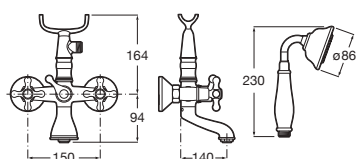

Carmen

Grifería exterior para baño-ducha

Con inversor manual, ducha de mano, flexible de 1,50 m y soporte articulado

Cromado **A5A014BC00** € 305,00