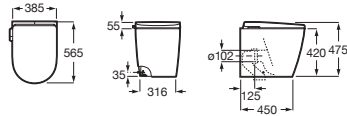

Avant

Avant adosado a pared

Inodoro adosado a la pared con cisterna integrada (In-tank®) de doble descarga 4,5/3 litros. Incluye Roca Rimless® Vortex, tapa y asiento de caída amortiguada. Esmalte Supraglaze®. No necesita toma eléctrica

		Blanco
Alimentación hidráulica interna	A80336MSOW	€ 794,00
Alimentación hidráulica externa	A80336MSOH	€ 794,00

Requiere en el punto de alimentación del inodoro un caudal de agua superior a 14 l/min y una presión superior a 2 bar. Para caudales o presión inferiores a las requeridas, instalar Avant-E.

Avant suspendido

Inodoro suspendido con cisterna integrada (In-tank®) de doble descarga 4,5/3 litros. Incluye Roca Rimless® Vortex, tapa y asiento de caída amortiguada. Esmalte Supraglaze®. No necesita toma eléctrica

		Blanco
	A80336NSOH	€ 689,00

Requiere en el punto de alimentación del inodoro un caudal de agua superior a 14 l/min y una presión superior a 2 bar. Para caudales o presión inferiores a las requeridas, instalar Avant-E.

Avant-E adosado a pared

Inodoro adosado a la pared con cisterna integrada (In-tank®) de doble descarga 4,5/3 litros. Incluye Roca Rimless® Vortex, tapa y asiento de caída amortiguada. Esmalte Supraglaze®. A instalar con toma eléctrica

		Blanco
Alimentación hidráulica interna	A80336MS00	€ 794,00
Alimentación hidráulica externa	A80336MS01	€ 794,00

Avant-E suspendido

Inodoro suspendido con cisterna integrada (In-tank®) de doble descarga 4,5/3 litros. Incluye Roca Rimless® Vortex, tapa y asiento de caída amortiguada. Esmalte Supraglaze®. A instalar con toma eléctrica

		Blanco
	A80336NS01	€ 689,00

Duplo In-Tank

Para inodoro suspendido