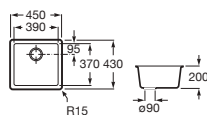

Riga 50

Fregadero de una cubeta con desagüe de 3/2" y sifón

550 x 430 x 200 **A880150..0** € 476,00