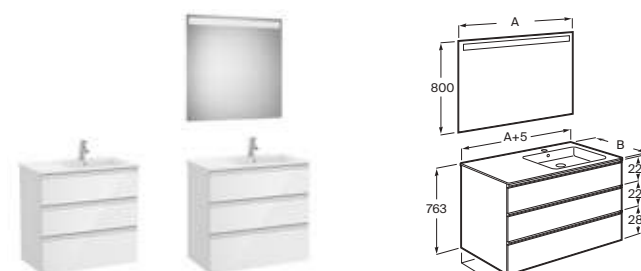

Unik / Pack The Gap

Unik: Conjunto de mueble base de tres cajones y lavabo asimétrico

Pack: Unik + espejo LED Eidos

A x B				
1000 x 460	Unik	Lavabo a la derecha	A851492...	€ 655,00
		Lavabo a la izquierda	A851491...	€ 655,00
	Pack	Lavabo a la derecha	A851523...	€ 787,00
		Lavabo a la izquierda	A851522...	€ 787,00
800 x 460	Unik	Lavabo a la derecha	A851489...	€ 567,00
		Lavabo a la izquierda	A851487...	€ 567,00
	Pack	Lavabo a la derecha	A851521...	€ 680,00
		Lavabo a la izquierda	A851520...	€ 680,00

Opcional

Conjunto de 4 patas de 110 mm	A816827...	€ 43,20
Zócalo Extra* 1000	A817086...	€ 112,00
800	A817085...	€ 98,80

* Los zócalos están disponibles en acabado 806, 509 y 517. Ver página 236