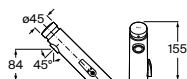

Grifería temporizada Avant

Grifería temporizada de repisa para lavabo Cromado
Con rompechorros **A5A3A79C00** € 337,00