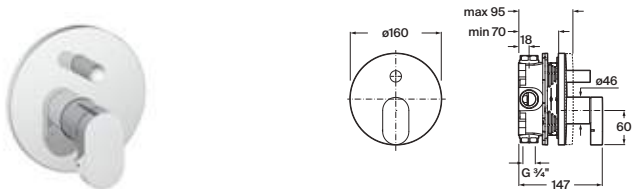

Grifería empotrable para baño-ducha

A completar con: RocaBox ref. A525869403

Cromado	A5A0B7GC00	€ 204,00

Acabados Everlux	A5A0B7G..0	€ 309,00

Acabados mate	A5A0B7G..0	€ 289,00