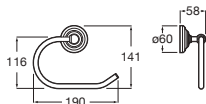

Portarrollo anilla Cromado
A817004001 €68,20