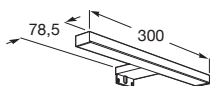

Iluminación

Starlight

Aplicue
Temperatura 4000K

A813092100 €50,70

LED