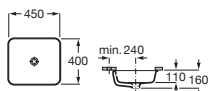

Lavabo de bajo encimera Blanco
400 x 350 **A3270YE000** € 124,00