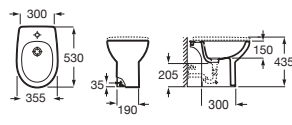

Inodoro suspendido

530 mm de longitud

Blanco

Taza suspendida Roca Rimless® **A346V03000** € 136,00

Asiento y tapa de Supralit®, de caída amortiguada **A801E52001** € 108,00

Asiento y tapa de Supralit®, con bisagras de acero inoxidable **A801E50001** € 52,00

Asiento y tapa de Supralit®, con bisagras acetálicas **A801E56001** € 42,70

Bidé

530 mm de longitud

Blanco

Bidé con juego de fijación **A355V04000** € 66,50

Tapa para bidé de Supralit®, con bisagras de acero inoxidable **A806E50001** € 57,00