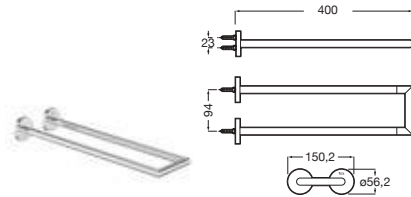

Toallero doble

400	Cromado	A817577C00	€ 82,50
	Acabados mate	A817577..0	€ 124,00