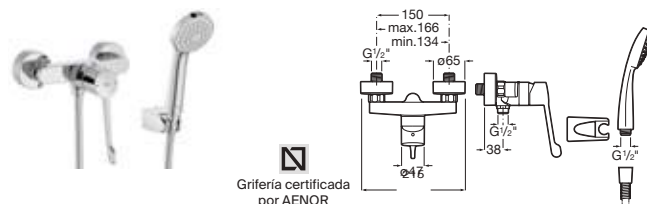

Grifería certificada por AENOR

Grifería exterior para ducha

Con ducha de mano, flexible de 1,70 m, soporte articulado y maneta ergonómica alargada

Cromado	A5A205GC00	€ 106,00