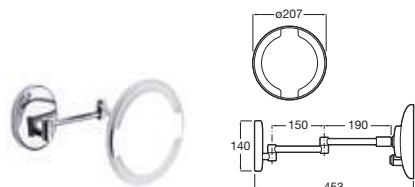

Hotels

Espejo aumento pared x3 con luz
LED, 2 brazos Cromado
Ø210 **A816380001** € 248,00