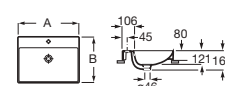

Lavabo de encimera de Fineceramic®

A x B	Blanco	Colores mate
600 x 450 (con orificio para grifería)	A32768N..0	€ 167,00 € 201,00
500 x 450 (con orificio para grifería)	A32768L000	€ 151,00 -