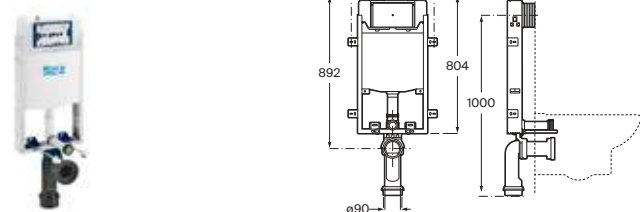

Basic WC One Compact

Para inodoro suspendido

Con cisterna compacta de doble descarga y accesorios de instalación, profundidad mínima de 90 mm, codo de evacuación Ø90/110. Montaje empotrado en pared resistente