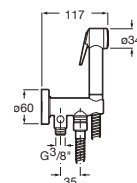

Be Fresh

Kit ducha para bidé 2 salidas

Incluye ducha de mano, soporte-toma de agua con auto-stop y flexible metálico

Cromado **A5B9261C00** € 181,00