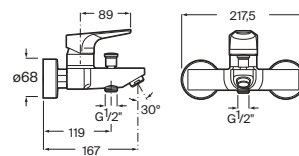

Kit florón Square de alargó (20 mm) **A525564700** € 107,00

Grifería certificada por AENOR

Grifería exterior para baño- ducha

Con inversor automático con retención

Cromado **A5A0290C00** € 204,00

Grifería empotrable para baño- ducha