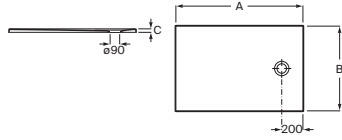

Corte a medida*

Modo

Plato de ducha de Surfex®

Superficie antideslizante. Incluye desagüe y tapa de Surfex®

| A x B x C - Hasta mm | Blanco |
|----------------------|----------|
| 1600 x 800 x 31 | € 935,00 |
| 1400 x 800 x 31 | € 863,00 |
| 1200 x 800 x 28 | € 777,00 |
| 1000 x 800 x 26 | € 697,00 |
| 1600 x 700 x 31 | € 843,00 |
| 1400 x 700 x 31 | € 777,00 |
| 1200 x 700 x 28 | € 700,00 |
| 1000 x 700 x 26 | € 627,00 |