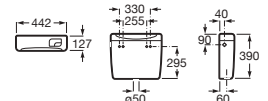

Universal

Tanque alto

Blanco

Tanque alto/semi alto de plástico, descarga 3/6 lts. Para instalación en alto se requiere tubo ref. A890200001

A890200000

€ 92,80

Tubo para instalación en alto

A890200001

€ 8,03