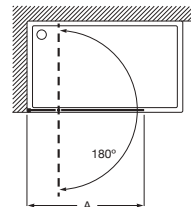

Line

Altura 2000 mm

Walk-in

Line D1H

Hoja de ducha batiente mediante perfil

| Medidas (A) | Cristal Transparente | | Cristal Fumato, Mate o Decorado* | |
|-------------------|----------------------|----------------------|----------------------------------|----------------------|
| | Plata brillo | Negro mate cepillado | Plata brillo | Negro mate cepillado |
| 600 - 800 | 467,00 | 513,00 | 577,00 | 623,00 |
| 801 - 1000 | 488,00 | 538,00 | 605,00 | 655,00 |