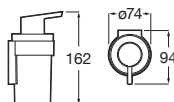

Dispensador jabón pared

Cromado	A817892C00	€ 53,00
Negro mate	A817892NBO	€ 68,80