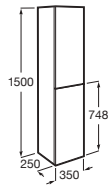

Opcional

Conjunto de 2 patas de 335 mm	A816826339	€ 41,00