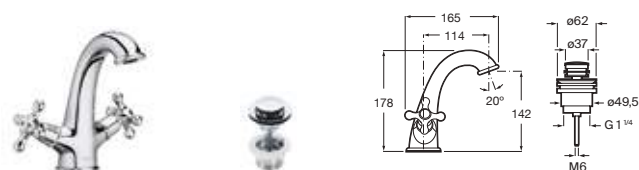

Grifería para lavabo con cuerpo liso
Con aireador, desagüe click-clack y enlaces de alimentación flexibles

Cromado **A5A3A4BC00** € 183,00