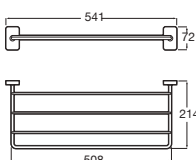

Toallero estante*

Cromado	A817729C00	€114,00
Negro mate	A817729NBO	€148,00

*No admite instalación mediante adhesivo

Portarrollo sin tapa

Cromado	A817732C00	€32,70
Negro mate	A817732NBO	€42,50