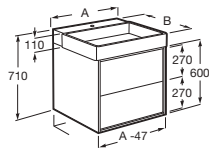

Unik Tura

Conjunto mueble de un cajón, estante abierto en la parte inferior y lavabo en color blanco con dos orificios para la grifería

1000 x 430 **A852038...** € 945,00