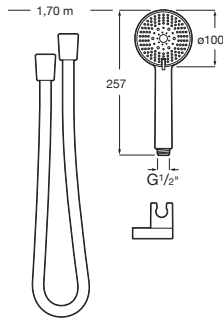

Stella

Set de ducha Stella 100/3

Ducha de mano Stella de tres funciones, soporte de pared articulado y flexible anti-torsión de PVC de 1,70 m

Caudal 8L	Cromado	A5B8313C00	€ 59,50
	Acabados mate	A5B8313..0	€ 83,20