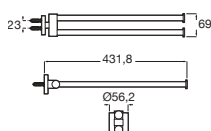

Toallero doble

| | | | |
|-----|------------|-------------------|---------|
| 400 | Cromado | A817608C00 | €86,50 |
| | Negro mate | A817608C40 | €130,00 |

Toallero anilla

| | | | |
|--|------------|-------------------|--------|
| | Cromado | A817610C00 | €65,80 |
| | Negro mate | A817610C40 | €98,30 |