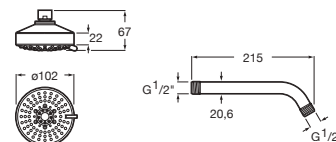

Stella

Rociador de pared Stella 100/1

1 función: Rain. A completar con brazo para rociador de pared A5B0750C00

Cromado	A5BH103C00	€ 31,90
Brazo para rociador de pared. Cromado	A5B0750C00	€ 33,30