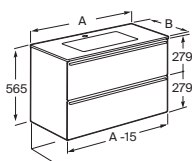

Lavabos + mueble de baño

Volia

Unik Volia

Mueble de dos cajones y lavabo, de porcelana, del mismo color que el mueble

A x B	Código	Precio
1200 x 510	A852542...	€ 1.703,00
1000 x 510	A852541...	€ 1.065,00
800 x 510	A852540...	€ 935,00
600 x 510	A852539...	€ 853,00