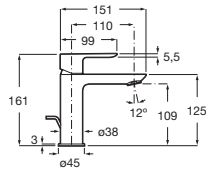

Cala

Grifería certificada por AENOR