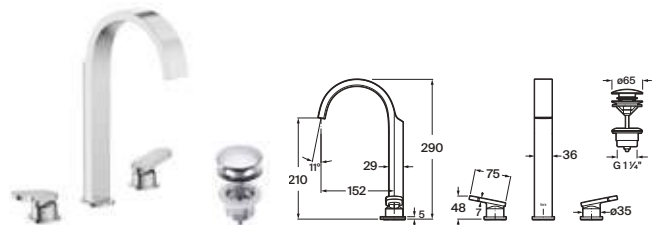

Grifería bimando para lavabo

Con caño central y enlaces de alimentación flexibles

Cromado **A5A367GC00** € 289,00

Acabados Everlux **A5A367G..0** € 436,00

Acabados mate **A5A367G..0** € 404,00