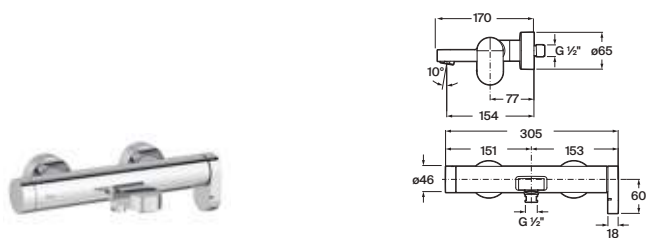

Grifería exterior para baño-ducha

Con inversor automático con retención

Cromado	A5A027GC00	€ 249,00

Acabados Everlux	A5A027G..0	€ 373,00

Acabados mate	A5A027G..0	€ 348,00