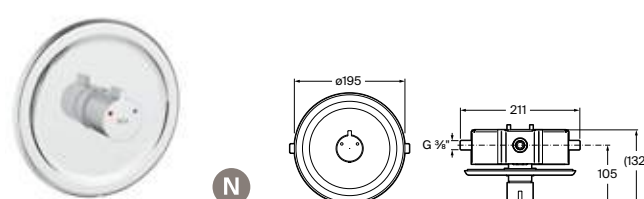

| | | Cromado | |
|-------------|---------------------|---------------------|----------|
| Con rosetón | Estándar | A5A2B79C00 | € 404,00 |
| | Sist. Antilegionela | N A5A2H79C00 | € 424,00 |

N

Grifería temporizada termostática empotrable para ducha