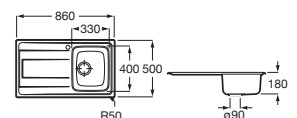

Budapest 86 ED

Fregadero de una cubeta y un orificio para grifería, un escurridor a la derecha y desagüe 3/2"

860 x 500 x 180 **A870N30860** € 236,00