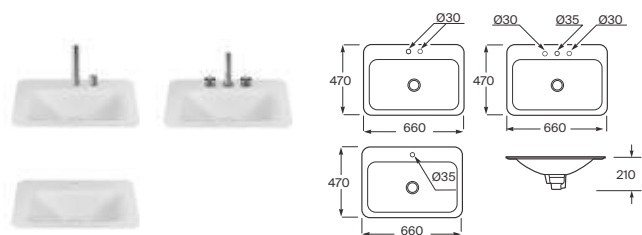

Armani / Casa - Baia

La segunda colección de baño conjunta entre Armani / Casa y Roca

Lavabo de encimera con orificios para grifería			91	R7	
		00	R3	R8	
			R4	R9	
660 x 470 x 6	1 orificio	A3270C2..0	€ 938,00	€ 1.078,00	€ 1.184,00
	2 orificios*	A3270C2..2	€ 938,00	€ 1.078,00	€ 1.184,00
	3 orificios	A3270C2..3	€ 938,00	€ 1.078,00	€ 1.184,00

* Para mezclador de Armani/Casa - Island para orificio de 30,5 mm (Ref. A5A3876..0)