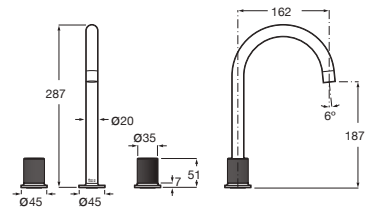

Grifería bimando para lavabo con manetas de repisa

Con aireador y enlaces de alimentación flexibles. No incluye desagüe click-clack*. Maneta Stripes

Cromado	A5A3E3FC00	€ 289,00
Negro Titanio	A5A3E3FCN0	€ 405,00
Colores Nu	A5A3E3F.0	€ 405,00