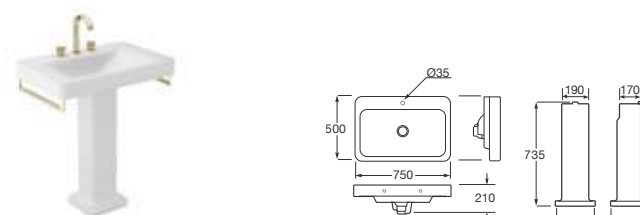

Lavabo mural o con pedestal con orificios para grifería		00	91	
750 x 500 x 85	3 orificios	A3270C8..3	€ 1.080,00	€ 1.188,00
Pedestal:		A3370C0..0	€ 446,00	€ 490,00
280 x 270 x 735				

Opcional:

Toallero 450 x 73	Chrome	A816447001	€ 1.336,00
	Greige	A816447040	€ 1.430,00
	Brushed steel	A816447057	€ 1.430,00