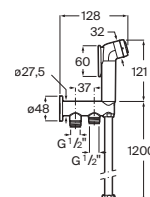

Be Fresh One

Kit ducha para bidé 2 salidas Auto-Stop

Incluye ducha de mano, soporte de ducha con auto-stop, toma de agua y flexible metálico

Cromado **A5B9N30C00** €148,00