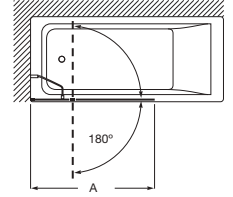

Para precio total sumar ambos lados (A+B)

Mamparas estándar para bañeras

Victoria Plus

Altura 1500 mm

Victoria Plus B1H

Hoja batiente bañera

| | Medidas (A) | Medidas montaje Min-Max (A) | Cristal Transparente Plata brillo |
|--------------------------|-------------|-----------------------------|--------------------------------------|
| AM1993525DC012NMN | 850 | 850-860 | € 222,00 |