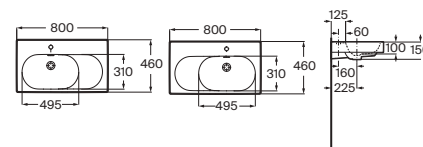

Lavabo mural asimétrico con juego de fijación

		Blanco	Colores mate
800 x 460	Lavabo a la derecha A327744..0	€ 259,00	€ 311,00
	Lavabo a la izquierda A327743..0	€ 259,00	€ 311,00