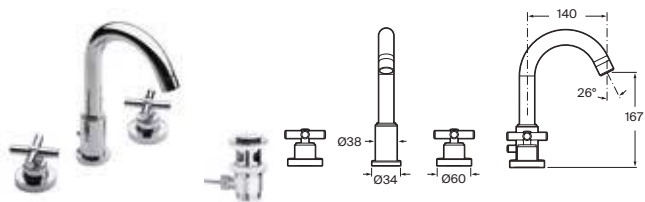

Loft

Grifería para lavabo

Con caño central giratorio, aireador, desagüe automático y enlaces de alimentación flexibles

Cromado **A5A4443C00** € 523,00

Grifería empotrable para lavabo

Con caño de 190 mm

Cromado **A5A4743C00** € 399,00