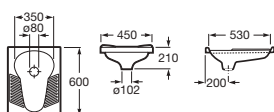

Placas turcas

Oriental

Placa turca

Blanco

A345090001 € 66,20