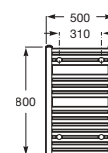

Victoria

Doble sistema de fijación: con adhesivo y con tornillos

Toallero de agua
Incluye kit de montaje, tapón y purgador
1200 x 500 Cromado **A815505001** € 353,00
Negro mate **A815505NB0** € 278,00
Blanco **A815505000** € 253,00