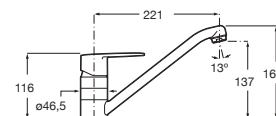

Victoria Plus

Grifería para cocina

Con caño giratorio y enlaces de alimentación flexibles

Cromado **A5A894FC00** € 92,00