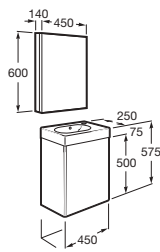

Lavabos + mueble de baño