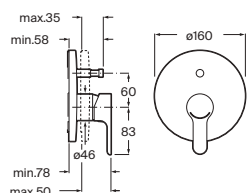

Con ducha de mano Stella 100/3F, flexible 1,75m PVC satinado y soporte fijo

Negro mate **A5A2009NB4** € 183,00

Grifería empotrable para baño-ducha

Conjunto completo

Cromado **A5A0A09C00** € 211,00

Negro mate **A5A0A09NB0** € 273,00