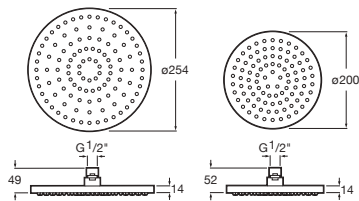

Rainsense

Rociador clásico circular
ABS

Ø200		A5B3350C00	€ 88,50

Rainsense

Rociador circular

Ø200	Metal Cromado	A5B2950C00	€ 175,00
	ABS Cromado	A5B2150C00	€ 69,60
Ø250	ABS Cromado	A5B2250C00	€ 120,00
	ABS Acabados mate	A5B2250..0	€ 168,00