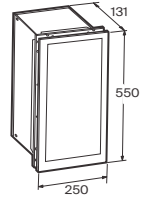

Armario empotrado vertical

Con repisa e iluminación de cortesía

250 x 131 x 550	Apertura derecha	A8164810..	€ 956,00