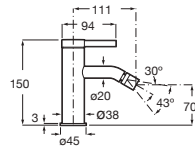

Ona

N Acabados Grafito cepillado, Cobre cepillado

Grifería empotrable para lavabo

Longitud de caño 230 mm. A completar con cuerpo empotrable

Cromado	A5A479EC00	€ 313,00
Acabados Everlux	A5A479E..0	€ 468,00
Acabados mate	A5A479E..0	€ 433,00
Cuerpo empotrable	A5E4601C00	€ 95,50

Grifería para bidé

Con regulador de chorro a rótula, desagüe automático y enlases de alimentación flexibles

Cromado	A5A609EC00	€ 163,00
Acabados Everlux	A5A609E..0	€ 245,00
Acabados mate	A5A609E..0	€ 232,00

Grifería para bidé con cuerpo liso

Con regulador de chorro a rótula y enlases de alimentación flexibles

Cromado	A5A629EC00	€ 159,00
Acabados Everlux	A5A629E..0	€ 241,00
Acabados mate	A5A629E..0	€ 227,00

Grifería monomodo de repisa para baño-ducha

Con caño central, inversor, ducha de mano Stick y flexible de 1,60 m empotrable

Cromado	A5A989EC00	€ 560,00
Acabados Everlux	A5A989E..0	€ 839,00
Acabados mate	A5A989E..0	€ 781,00

Grifería exterior para baño-ducha

Con inversor automático

Cromado	A5A029EC00	€ 256,00
Acabados Everlux	A5A029E..0	€ 385,00
Acabados mate	A5A029E..0	€ 361,00

Grifería exterior para ducha

Cromado	A5A219EC00	€ 211,00
Acabados Everlux	A5A219E..0	€ 317,00
Acabados mate	A5A219E..0	€ 295,00

Medidas en mm. Toda factura tendrá el recargo del IVA / La presente tarifa anula las anteriores.

Sustituir (.) de la referencia de producto por el código del acabado elegido:

Acabados Everlux: CN Negro titanio, RG Oro rosado, VA Oro cepillado, SM Acabado acero inoxidable, GM Grafito cepillado, RM Cobre cepillado. **Acabados mate:** NB Negro mate, BO Blanco mate

N Novedad