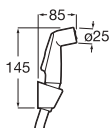

Conjuntos de ducha para bidé

Be Fresh One

Kit ducha para bidé 1 salida Auto-stop

Incluye ducha de mano, soporte de ducha con auto-stop, toma de agua y flexible metálico

Cromado **A5B9D30C00** €106,00

Be Fresh One

Kit ducha para bidé 2 salidas Auto-Stop

Incluye ducha de mano, soporte de ducha con auto-stop, toma de agua y flexible metálico

Cromado **A5B9N30C00** €148,00

Be Fresh Go

Kit ducha para bidé 1 salida

Incluye ducha de mano, soporte de ducha y flexible metálico

Cromado **A5B9130C00** €47,10

Acabados Everlux **A5B9130..0** €136,00

Negro mate **A5B9130NBO** €119,00

CO CN RG NM NB

Be Fresh Go

Kit ducha para bidé 1 salida Auto-stop

Incluye ducha de mano, soporte de ducha con auto-stop, toma de agua y flexible metálico

Cromado **A5B9230C00** €74,50