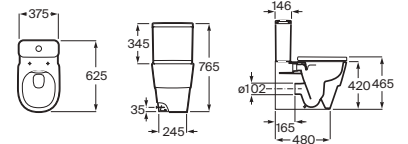

Inodoro de tanque bajo adosado a pared
625 mm de longitud