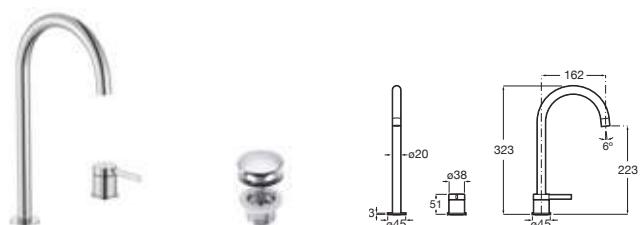

Grifería para lavabo con maneta de repisa

Con aireador y enlaces de alimentación flexibles. Altura del caño 323 mm. Incluye desagüe click-clack

Cromado	A5A399EC00	€ 239,00
Acabados Everlux	A5A399E..0	€ 360,00
Acabados mate	A5A399E..0	€ 335,00