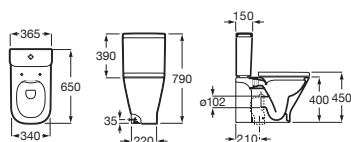

The Gap Square