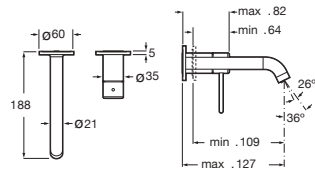

Nu

Grifería empotrable para lavabo

Maneta Pin. A completar con cuerpo empotrable ref. A5E3502..0

Cromado	A5A353FC00	€ 236,00
Negro Titanio	A5A353FCN0	€ 331,00
Colores Nu	A5A353F..0	€ 331,00
Cuerpo empotrable	Cromado	A5E3502C00 € 90,80
	Negro Titanio	A5E3502CN0 € 127,00
	Colores Nu	A5E3502..0 € 127,00