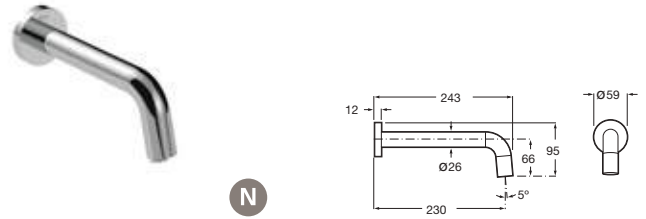

N

Loft-E

Grifería electrónica mural para lavabo (agua premezcla)

Con caño de 243 mm y enlaces de alimentación flexibles

Alimentación con 4 pilas alcalinas 1,5 V LR6 (AA)	Cromado	A5A3I43C00	€ 420,00
	Negro mate	A5A3I43NBO	€ 589,00
Alimentación con conexión a la red 230 V ⁽¹⁾	Cromado	A5A3J43C00	€ 457,00
	Negro mate	A5A3J43NBO	€ 636,00

(1) Incluye fuente de alimentación