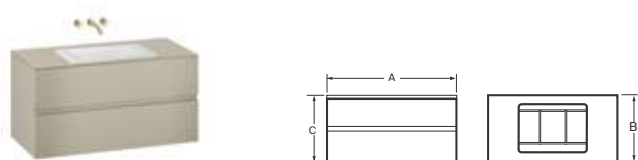

Mueble suspendido para un lavabo de encimera y mezclador bimando empotrable

Encimera de vidrio tintado, 1 cajón superior y 1 inferior para 1 lavabo de encimera 660 x 420 x 6 Ref. A3270C3..0, se puede combinar con mezclador bimando empotrable con caño central de 230 Ref. A5A4476..0 y desagüe click-clack Ref. A505402407

A x B x C

1200 x 590 x 610	A8571948..	€ 4.722,00
1000 x 590 x 610	A8571958..	€ 3.666,00
Opcional:		
Contenedor 3 compartimientos 440 x 160 x 90	A856540128	€ 216,00
Contenedor grande 350 x 400 x 140	A856541128	€ 240,00
Bandeja para contenedor grande 348 x 195 x 50	A856542128	€ 180,00