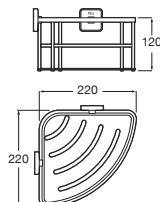

Victoria

Doble sistema de fijación: con adhesivo y con tornillos