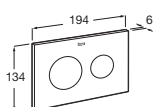

PS3 Panel frontal

Placa de accionamiento

| | | | |
|---|-------------------|-------------------|----------|
| Placa PS3 Dual. Panel frontal PS3 para combinar con pulsadores PS3 | Blanco | A890523300 | € 27,10 |
| | Negro | A890523306 | € 30,20 |
| | Cristal blanco | A890523399 | € 191,00 |
| | Cristal negro | A890523388 | € 208,00 |
| | Cristal antracita | A8905233AA | € 208,00 |
| | Porcelana blanca | A8905233DD | € 411,00 |
| | Porcelana negra | A8905233EE | € 411,00 |
| | Cemento | A8905233CC | € 411,00 |
| | Pizarra | A8905233SS | € 290,00 |
| | Mármol | A8905233MM | € 411,00 |
| Roble | A8905233OO | € 409,00 | |