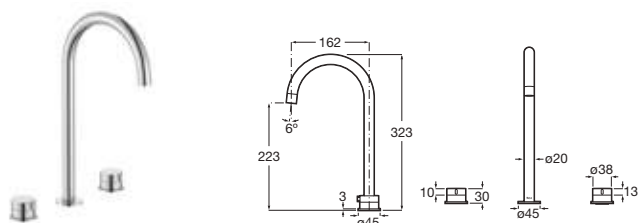

Ona

N Acabados Grafito cepillado, Cobre cepillado

Grifería bimando para lavabo

Con caño central de 323 mm, aireador y enlaces de alimentación flexibles

Cromado	A5A379EC00	€ 291,00
Acabados Everlux	A5A379E..0	€ 433,00
Acabados mate	A5A379E..0	€ 408,00