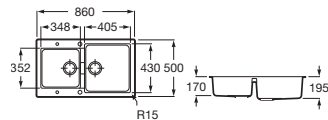

Oslo 100

Fregadero reversible de una cubeta, un escurridor, un recogedor, dos orificios insinuados para la grifería, desagüe de 3/2" y sifón

1000 x 500 x 200 **A880130..0** € 556,00