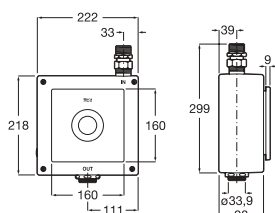

Fluxores electrónicos

Sentronic-R

Fluxor electrónico para inodoro

Cromado

Alimentación con conexión a la red 230 V **A5A9102C00** € 748,00