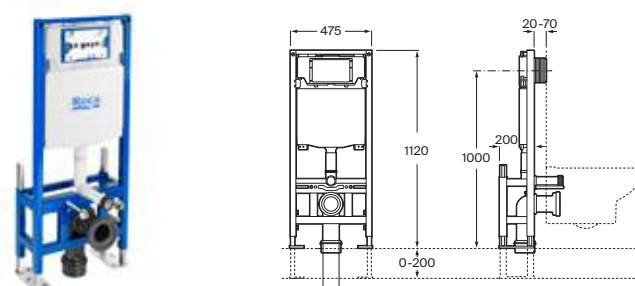

Duplo WC One Smart*

Para inodoro suspendido

Con cisterna de doble descarga, accesorios de instalación, flexo de alimentación para Smart Toilets y tubo corrugado. Profundidad mínima de 107 mm, altura 1.190 mm y codo de evacuación Ø90/110. Montaje en tabique con montantes y/o delante de pared resistente