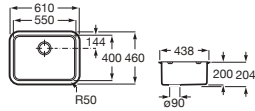

Acero inoxidable