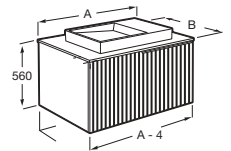

Horizon

Unik Horizon

Mueble de un cajón en acabado alistonado, encimera marmoleada blanca, y lavabo blanco mate de sobre encimera (modelo View con orificio para grifería practicado)

A x B

900 x 500	A851949554	€ 1.263,00
700 x 500	A851948554	€ 1.055,00