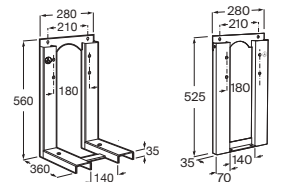

Soportes bastidor

Para aparatos suspendidos

Con juego de fijación y plantilla unión

Soporte en L	A822091001	€ 137,00
Soporte en I	A822091021	€ 137,00

Recomendado para la instalación de Avant