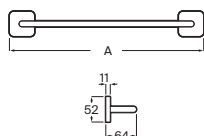

Toallero

A				
600	Cromado	A817884C00	€ 55,20	
	Negro mate	A817884NBO	€ 71,80	
400	Cromado	A817883C00	€ 48,70	
	Negro mate	A817883NBO	€ 63,30	
300	Cromado	A817882C00	€ 43,30	
	Negro mate	A817882NBO	€ 56,50