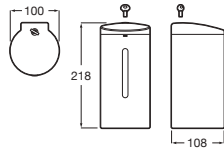

Public Touchless

Dispensador de jabón o gel hidroalcohólico con sensor
700 ml

Acero inoxidable brillante	A818011000	€ 84,20
Acero inoxidable mate	A818011C20	€ 79,00
Acero blanco mate	A818011B00	€ 73,80
Acero negro mate	A818011NB0	€ 90,20