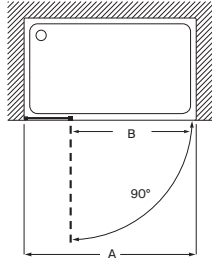

Brisa

Altura 2000 mm

Frontal