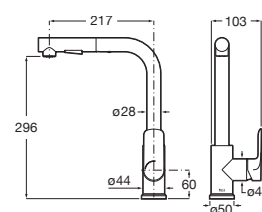

Cala

Grifería para cocina

Con caño giratorio, ducha dos funciones extraíble y enlaces de alimentación flexibles. Apertura en agua fría

| | | |
|------------|-------------------|----------|
| Cromado | A5A816EC00 | € 255,00 |
| Negro mate | A5A816ENB0 | € 356,00 |