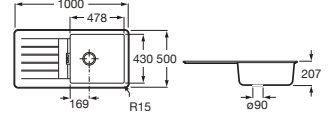

Oslo 100 2C

Fregadero reversible de dos cubetas, un escurridor, dos orificios insinuados para la grifería, desagües 3/2" y sifón

1000 x 500 x 200 **A880170..0** € 560,00