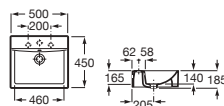

Lavabos de semiempotrar

Diverta

Lavabo de semiempotrar

Blanco

500 x 450

A32711S000 € 268,00