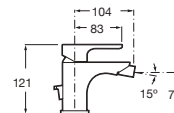

L20*

Grifería empotrable para lavabo

A completar con cuerpo empotrable universal

Cromado	A5A3L09C00	€ 204,00
Negro mate	A5A3L09NB0	€ 265,00
Cuerpo empotrable universal Cromado	A525220603	€ 93,10
Negro mate	A5252206NB	€ 121,00

Grifería para bidé

Con regulador de chorro a rótula, desagüe automático y enlces de alimentación flexibles

Cromado	A5A6A09C00	€ 139,00

Grifería para bidé con enganche cadenilla

Con regulador de chorro a rótula y enlces de alimentación flexibles

Cromado	A5A6B09C00	€ 106,00

Grifería para bidé con cuerpo liso

Con regulador de chorro a rótula y enlces de alimentación flexibles

Negro mate	A5A6C09NB0	€ 139,00

Grifería certificada por AENOR

Grifería exterior para baño-ducha

Con inversor automático con retención, ducha de mano Stella 80/1, flexible de 1,70 m y soporte articulado

Cromado	A5A0109C02	€ 161,00

Grifería certificada por AENOR

Grifería exterior para ducha

Con ducha de mano Stella 80/1, flexible 1,50 m y soporte articulado

Cromado	A5A2009C02	€ 139,00