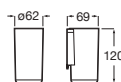

Dispensador jabón pared

Cromado	A817736C00	€49,00
Negro mate	A817736NBO	€63,80