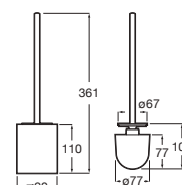

Escobillero suelo

Blanco	A816863009	€ 44,70
Negro	A816863012	€ 44,70
Azul	A816863013	€ 44,70