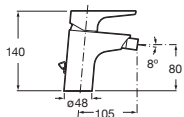

Grifería certificada por AENOR