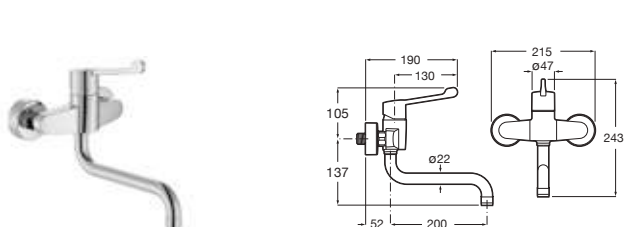

| | | |
|---------|-------------------|----------|
| Cromado | A5A3D5GC00 | € 109,00 |
|---------|-------------------|----------|

Grifería para lavabo / cocina / lavadero

Con caño inferior giratorio y maneta ergonómica alargada