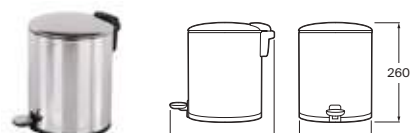

Papelera
5 litros Cromado **A817875C00** € 64,70
Negro mate **A817875NB0** € 84,00