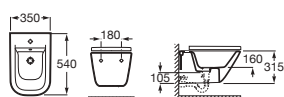

Bidé suspendido		Blanco
540 mm de longitud		
Bidé suspendido	A357475000	€ 160,00
Tapa bidé de Supralit®, de caída amortiguada	A80673200B	€ 129,00
Tapa bidé de Supralit®	A80673000B	€ 69,20