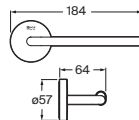

Estante

350	Cromado	A817746C00	€ 56,30
	Negro mate	A817746NBO	€ 73,30