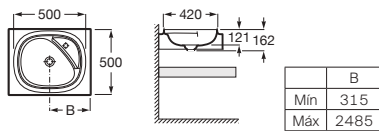

Disponible en ancho 385 mm y altura 50 mm

Modelos cubetas

Modo Round

Modo Soft

Modo Square

Beyond

Compatibilidad de cubetas según ancho de encimera

| Medida cubeta (mm) | Ancho encimera (mm) | | Longitud mínima encimera (mm) | | | | |
|--------------------|---------------------|-----|-------------------------------|-----------|-----------|-----------|-------|
| | 450 | 500 | 1 cubeta | 2 cubetas | 3 cubetas | 4 cubetas | |
| Ø370 | NO | SI | 580 | 1.160 | 1.740 | 2.320 | |
| Modo | 450 x 260 | SI | SI | 600 | 1.200 | 1.800 | 2.400 |
| | 550 x 310 | SI | SI | 700 | 1.400 | 2.100 | 2.800 |
| Beyond | 500 x 420 | NO | SI | 630 | 1.260 | 1.890 | 2.520 |