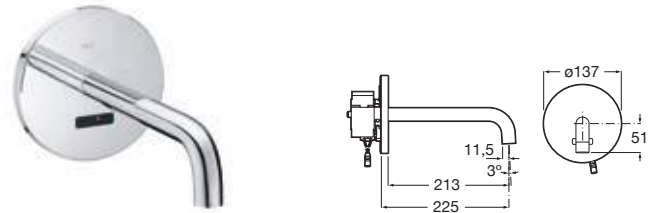

Sentronic-E

Grifería electrónica mural para lavabo (un agua)

Cromado

| | | |
|--|-------------------|----------|
| Subconjunto exterior grifería lavabo mural | A5A4702C00 | € 849,00 |
| A completar con: | A525874603 | € 275,00 |
| Subconjunto empotrado con llave de corte | | |