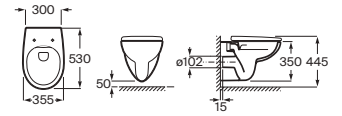

Victoria

Inodoro de tanque alto o empotrable

505 mm de longitud

Blanco

Taza para tanque alto o tanque empotrable Roca Rimless®, con salida horizontal. Incluye juego de fijación. **A344V03000** € 70,80

Compatible exclusivamente con cisterna empotrable o tanque alto

Asiento y tapa de Supralit®, de caída amortiguada **A801E52001** € 108,00

Asiento y tapa de Supralit®, con bisagras de acero inoxidable **A801E50001** € 52,00

Asiento y tapa de Supralit®, con bisagras acetálicas **A801E56001** € 42,70

Inodoro de tanque alto o empotrable

485 mm de longitud

Blanco

Taza para tanque alto o tanque empotrable Roca Rimless®, con salida vertical. Incluye juego de fijación. **A344V04000** € 70,80

Compatible exclusivamente con cisterna empotrable o tanque alto

Asiento y tapa de Supralit®, de caída amortiguada **A801E52001** € 108,00

Asiento y tapa de Supralit®, con bisagras de acero inoxidable **A801E50001** € 52,00

Asiento y tapa de Supralit®, con bisagras acetálicas **A801E56001** € 42,70

Inodoro de tanque alto o empotrable

485 mm de longitud

Blanco

Taza para tanque alto, tanque empotrable o fluxor, con juego de fijación. Salida horizontal. **A344397000** € 70,80

Taza para tanque alto, tanque empotrable o fluxor, con juego de fijación. Salida vertical. **A344398000** € 70,80

Asiento y tapa de Supralit®, de caída amortiguada **A801B6200B** € 108,00

Asiento y tapa de Supralit®, con bisagras de acero inoxidable **A801B6000B** € 52,00

Asiento y tapa de Supralit®, con bisagras acetálicas **A801B6600B** € 42,70

Manguito recto. Salida vertical **AV0007800R** € 8,11

Inodoro suspendido

530 mm de longitud

Blanco

Taza suspendida Roca Rimless® **A346V03000** € 136,00

Asiento y tapa de Supralit®, de caída amortiguada **A801E52001** € 108,00

Asiento y tapa de Supralit®, con bisagras de acero inoxidable **A801E50001** € 52,00