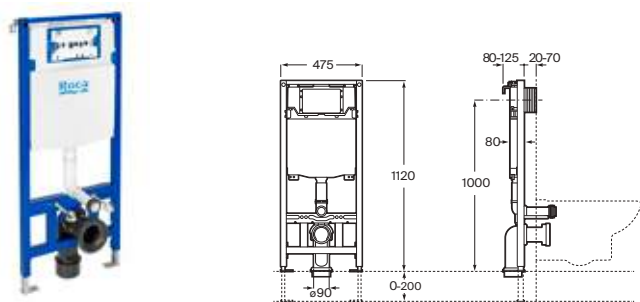

Sistemas Duplo One

Solo admiten placas de accionamiento PL

Duplo WC One

Para inodoro suspendido

Con cisterna de doble descarga y accesorios de instalación, profundidad mínima de 107 mm, codo de evacuación Ø90/110. Montaje en tabique con montantes y/o delante de pared resistente