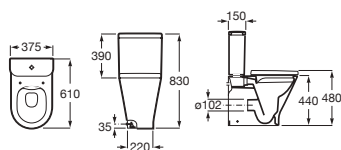

Inodoro compacto de tanque bajo Comfort adosado a pared

610 mm de longitud

Blanco

Taza compacta Roca Rimless® de tanque bajo Comfort adosada a pared. Altura 440 mm (sin asiento)	A3420NJ000	€ 184,00
Tanque completo con: Juego de mecanismos de doble descarga 4,5/3 litros alimentación inferior	A3410N0000	€ 167,00
Tanque completo con: Juego de mecanismos de doble descarga 4,5/3 litros alimentación lateral	A3410N1000	€ 167,00
Asiento y tapa de Supralit® de caída amortiguada	A801D22001	€ 129,00
Asiento y tapa de Supralit®	A801D20001	€ 69,00