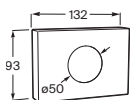

Colectividades