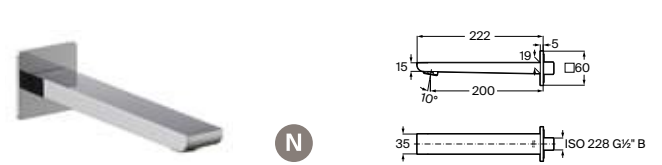

Square-N

Caño bañera de pared

| | | |
|---------------|-------------------|----------|
| Cromado | A5A082JC00 | € 122,00 |
| Acabados mate | A5A082J..0 | € 169,00 |

Round

Caño bañera de pared

| | | |
|---------|-------------------|----------|
| Cromado | A525310800 | € 122,00 |
|---------|-------------------|----------|