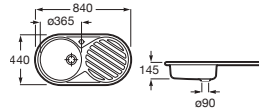

Duo 80

Fregadero de dos cubetas y desagües 3/2"

840 x 440 x 145 **A870920845** € 168,00