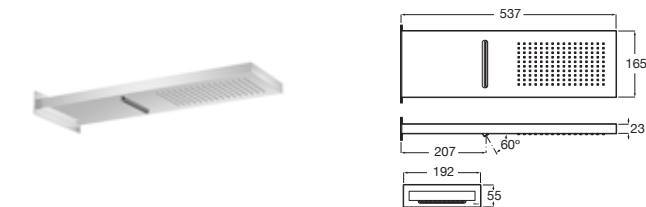

Raindream

Rociador de pared

Acero inoxidable. 2 funciones: Rain y Cascada

165 x 537	Cromado	A5B144AC00	€ 552,00
	Acabados Everlux	A5B144A..0	€ 828,00
	Negro mate	A5B144ANB0	€ 772,00