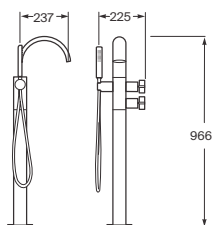

Armani / Casa - Baia

La segunda colección conjunta entre Armani / Casa y Roca

Grifería exterior de pie para bañera termostática

Con ducha de mano y flexible de 1,5 m

Chrome	A5A2776C00	€ 3.428,00
Greige	A5A2776VCO	€ 3.770,00
Brushed steel	A5A2776VSO	€ 3.770,00