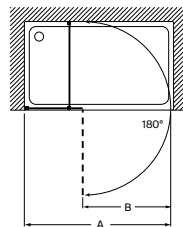

Ura PF

Frontal ducha de 1 hoja
batiente + 1 fija

Medidas (A)	Apertura puerta (B)	Cristal Transparente		Cristal Fumato, Mate o Decorado*	
		Plata brillo	Negro mate cepillado	Plata brillo	Negro mate cepillado
880-1100	640	€ 728,00	€ 802,00	€ 903,00	€ 993,00
1101-1300	640	€ 850,00	€ 935,00	€ 1.053,00	€ 1.158,00
1301-1500	740	€ 948,00	€ 1.043,00	€ 1.175,00	€ 1.293,00
1501-1700	740	€ 1.075,00	€ 1.182,00	€ 1.332,00	€ 1.465,00
1701-1910	740	€ 1.213,00	€ 1.335,00	€ 1.505,00	€ 1.655,00

Compensación: 8 mm por cada lado.

*Precios de Decorados Cuarzo y Cloud. Precios de Decorados Mist y Rain con perfil Plata brillo: incremento del 100% sobre precio de Cristal Transparente. Precios de Decorados Mist y Rain con resto de perfiles: consultar configurador.)

Ura PEF

Frontal ducha de 1 hoja
batiente + 1 fija

Medidas (A)	Apertura puerta (B)	Cristal Transparente		Cristal Fumato, Mate o Decorado*	
		Plata brillo	Negro mate	Plata brillo	Negro mate
880 - 1100	640	€ 767,00	€ 843,00	€ 952,00	€ 1.047,00
1101 - 1300	640	€ 893,00	€ 983,00	€ 1.108,00	€ 1.220,00
1301 - 1500	740	€ 998,00	€ 1.098,00	€ 1.237,00	€ 1.362,00
1501 - 1700	740	€ 1.132,00	€ 1.243,00	€ 1.402,00	€ 1.543,00
1701 - 1910	740	€ 1.277,00	€ 1.405,00	€ 1.583,00	€ 1.742,00

Compensación: 8 mm por cada lado.

*Precios de Decorados Cuarzo y Cloud. Precios de Decorados Mist y Rain con perfil Plata brillo: incremento del 100% sobre precio de Cristal Transparente. Precios de Decorados Mist y Rain con resto de perfiles: consultar configurador.