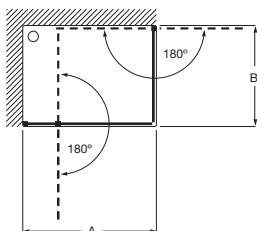

Angular

Access PLF + PL

Angular ducha de 1 hoja batiente dividida en dos partes independientes + 1 fija + 1 hoja batiente dividida en dos partes independientes

Cristal
Transparente

PLF (A)	Apertura puerta	Plata brillo
970 - 1100	615	€ 1.220,00
1101 - 1200	640	€ 1.230,00
1201 - 1400	645	€ 1.243,00

PL (B)		
600 - 800	-	€ 888,00
801 - 1000	-	€ 950,00

Compensación: 15 mm por cada lado.

Para precio total sumar ambos lados (A + B).

El tratamiento MaxiClean (M) supone un coste adicional de: +111€ (en total)