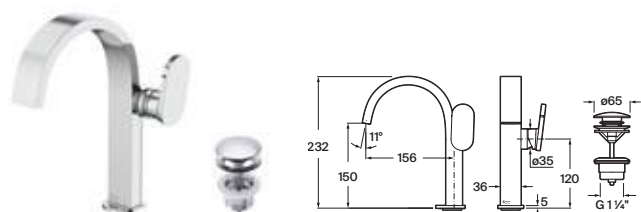

Grifería para lavabo con maneta lateral

Con desagüe click-clack y enlaces de alimentación flexibles

Cromado **A5A407GC00** € 273,00

Acabados Everlux **A5A407G..0** € 411,00

Acabados mate **A5A407G..0** € 384,00