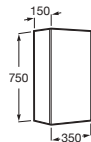

Delta

Módulo columna con repisa abierta

Blanco mate	A857636509	€ 392,00
Gris arena	A857636510	€ 392,00
Olmo oscuro	A857636511	€ 392,00
Roble claro	A857636512	€ 392,00
Verde mate	A857636513	€ 392,00