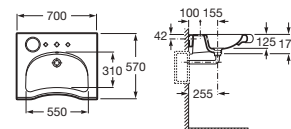

Meridian

Inodoro de tanque bajo movilidad reducida

750 mm de longitud

Blanco

| | | |
|---|-------------------|----------|
| Taza de salida dual con juego de fijación | A34224H000 | € 263,00 |
| Tanque completo con juego de mecanismos de doble descarga 6/3 l | A34124H000 | € 226,00 |
| Asiento y tapa con bisagras de acero inoxidable | A801230004 | € 68,50 |
| Aro con bisagras de acero inoxidable | A80123D004 | € 54,70 |
| Asiento y tapa de caída amortiguada | A801C4200U | € 102,00 |
| Asiento y tapa con fijaciones reforzadas | A801230001 | € 112,00 |