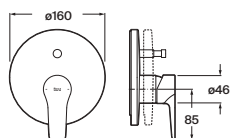

Monodin N

Grifería empotrable para baño-ducha
Conjunto completo

Cromado	A5A068GC00	€193,00
Negro mate	A5A068GNB0	€253,00