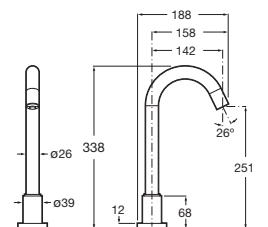

Loft-E

Grifería electrónica para lavabo (un agua)

Con enlaces de alimentación flexibles

Cromado

Alimentación con 4 pilas alcalinas 1,5 V LR6 (AA) **A5A3143C00** € 439,00
Alimentación con conexión a la red 230 V ⁽¹⁾ **A5A3943C00** € 469,00

(1) Incluye fuente de alimentación