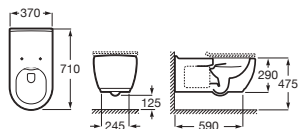

Inodoro suspendido

700 mm de longitud

Blanco

Taza suspendida	A346237000	€ 242,00
Taza suspendida Roca Rimless®	A346239000	€ 242,00
Asiento y tapa de caída amortiguada	A801232004	€ 96,50
Asiento con aro abierto y tapa con bisagras de acero inoxidable	A801230004	€ 68,50
Asiento con aro cerrado y tapa con bisagras de acero inoxidable	A80123A004	€ 68,50
Aro abierto con bisagras de acero inoxidable	A80123D004	€ 54,70
Asiento y tapa con fijaciones reforzadas	A801230001	€ 112,00