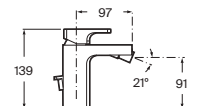

Cromado **A5A3G01C00** € 489,00

Grifería empotrable para lavabo*

No incluye desagüe. A completar con cuerpo empotrable universal

Cromado **A5A3L20C00** € 305,00

Cuerpo empotrable universal **A525220603** € 93,10