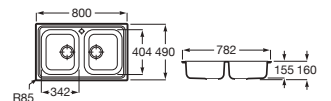

Victoria 80 EI

Fregadero de una cubeta, un escurridor a la izquierda y desagüe

800 x 490 x 155 **A874801A01** € 179,00