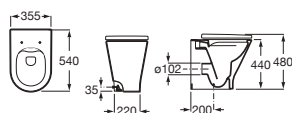

The Gap Round D-Trit Inodoro de tanque bajo con triturador

640 mm de longitud

Blanco

Pack: Inodoro adosado a pared, tanque con juego de mecanismos de doble descarga 4,5/3 litros, taza Roca Rimless® y asiento y tapa de Supralit® de caída amortiguada	A34TON2000	€ 889,00