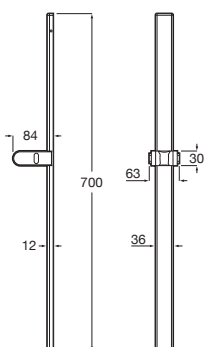

Deck

Barra deslizante

Con soporte de ducha deslizante y repisa ajustable en altura

700	Acabados mate	A5B07S2..0	€ 133,00