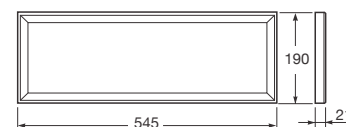

Bandeja de sobrencimera	19/20/21
545 x 190	A8565398.. €422,00