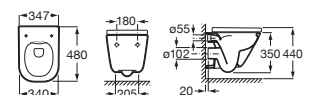

Inodoro suspendido

540 mm de longitud		Blanco
Taza suspendida	A346477000	€ 190,00
Asiento y tapa de Supralit®, de caída amortiguada	A80147200B	€ 113,00
Asiento y tapa de Supralit®	A80147000B	€ 60,70