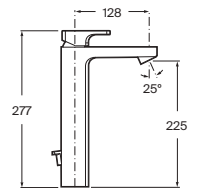

L90 *

Grifería para lavabo*

Con desagüe automático y enlaces de alimentación flexibles

Cromado **A5A3E01C00** € 340,00

Grifería para lavabo con cuerpo liso*

Con enlaces de alimentación flexibles. Incluye desagüe click-clack

Cromado **A5A3F01C00** € 333,00

Grifería para lavabo con maneta lateral*

Con desagüe automático y enlaces de alimentación flexibles

Cromado **A5A4001C00** € 455,00

Grifería para lavabo con caño alto*

Con desagüe automático y enlaces de alimentación flexibles

Cromado **A5A3G01C00** € 489,00

Grifería empotrable para lavabo*

No incluye desagüe. A completar con cuerpo empotrable universal

Cromado **A5A3L20C00** € 305,00

Cuerpo empotrable universal **A525220603** € 93,10

Grifería para bidé*

Con regulador de chorro a rótula, desagüe automático y enlaces de alimentación flexibles

Cromado **A5A6001C00** € 335,00