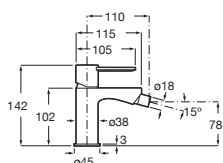

Targa

N Acabado Grafito cepillado