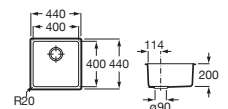

Roma 45

Fregadero de una cubeta con desagüe de 3/2"

450 x 400 x 200 **A870P10450** € 323,00