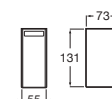

Dispensador jabón pared

Cromado	A816842001	€ 62,70
Negro mate	A816842024	€ 81,00