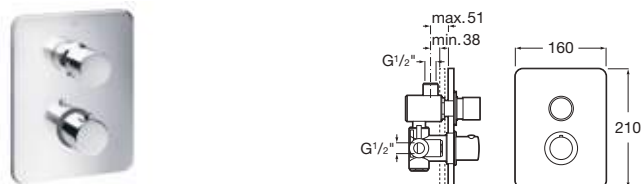

Grifería termostática empotrable para ducha

		Cromado	
		A5A0679C00	€ 680,00