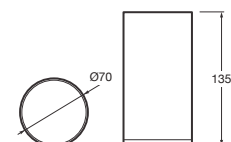

Portacepillos encimera
en acabado cepillado y detalle en brillo

70 x 135	Greige combinado con Shiny Greige	A817492040	€ 122,00
	Acero cepillado combinado con Chrome	A817492057	€ 122,00

40 57