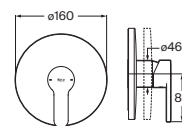

Grifería empotrable para ducha

Conjunto completo

Cromado **A5A229HC00** € 159,00

Negro mate **A5A229HNBO** € 204,00