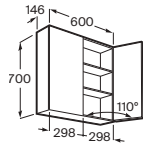

Armario-Espejo

800 **A857376472** €312,00

Luna