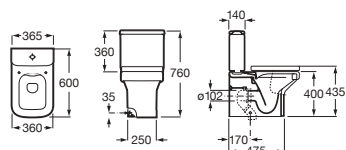

Inodoro de tanque bajo compacto adosado a la pared 600 mm de longitud

		Blanco
Taza para tanque bajo Roca Rimless®, salida dual. Incluye codo de evacuación	A34278L000	€ 224,00
Tanque de alimentación lateral con tapa y mecanismo de doble pulsador 4,5/3 litros	A341782000	€ 206,00
Tanque de alimentación inferior con tapa y mecanismo de doble pulsador 4,5/3 litros	A341786000	€ 206,00
Asiento y tapa de Supralit®, de caída amortiguada	A80178C004	€ 135,00
Asiento y tapa de Supralit®, de caída libre	A80178B004	€ 73,30