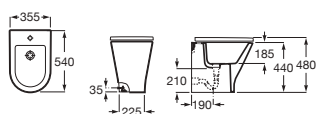

Inodoro suspendido compacto

480 mm de longitud

Blanco

Taza suspendida Roca Rimless® con fijaciones ocultas	A3460NB000	€ 212,00
Asiento y tapa de Supralit® de caída amortiguada	A801D22001	€ 129,00
Asiento y tapa de Supralit®	A801D20001	€ 69,00

Bidé Comfort adosado a pared

540 mm de longitud

Blanco

Bidé. Altura 440 mm (sin tapa bidé)	A3570N9000	€ 153,00
Tapa bidé de Supralit® de caída amortiguada	A806D12001	€ 113,00
Tapa bidé de Supralit®	A806D10001	€ 60,70