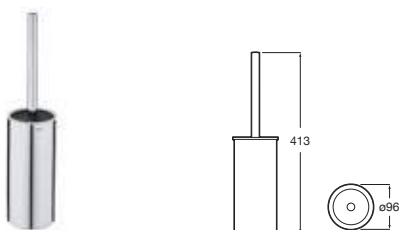

Escobillero suelo

Cromado	A817038001	€ 91,00
Acabados color	A817038..0	€ 137,00
Negro mate	A817038NBO	€ 119,00