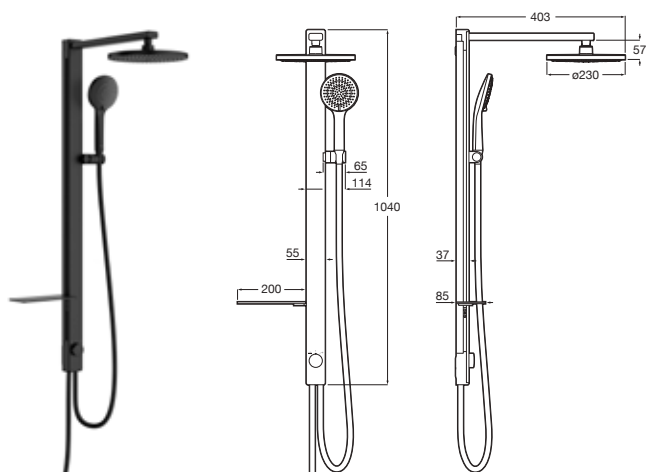

Columnas de ducha monomando

Deck-C

Columna para ducha

Con inversor conectable a cualquier grifería y repisa

Acabados mate **A5A9M09.0** €375,00