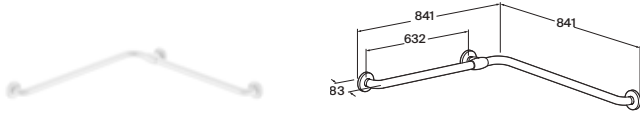

Access Pro

Asa angular de baño a dos paredes

800	Vinilo blanco brillante. Antibacteriano	A816938P30	€ 277,00