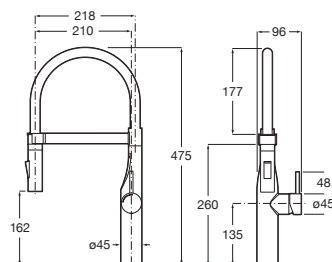

Glera Pro

Grifería para cocina

Con caño curvo de caucho negro, flexible, giratorio, ducha dos funciones con acople magnético y enlaces de alimentación flexibles. Apertura en agua fría

Cromado **A5A884DC00** € 312,00