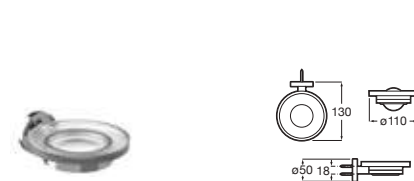

Jabonera pared Cromado
A817688C00 €29,50