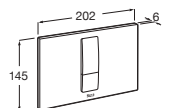

PS4

Placa de accionamiento

Placa PS4 Dual	Blanco	A890221300	€ 67,70
	Cromado	A890221301	€ 75,40
	Negro mate	A890221306	€ 75,40
	Blanco mate	A890221307	€ 75,40