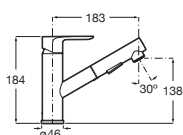

Cala

Grifería para cocina

Con caño giratorio, ducha dos funciones extraíble y enlaces de alimentación flexibles. Apertura en agua fría

Cromado	A5A856EC00	€ 255,00
Negro mate	A5A856ENB0	€ 356,00