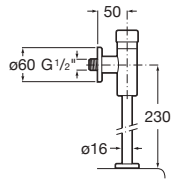

Fluxores para Urinarios

Fluxor Aqualine Comfort para urinario

Cromado

De 1/2"

A5A9177C00

€ 141,00