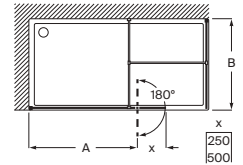

Tomando como referencia el vértice de la mampara, determinamos la posición derecha o izquierda

Line

Altura 2000 mm

Walk-in

Line DHF

Hoja fija ducha + 1 batiente
mediante bisagras

| Medidas (A) con puerta batiente de 250 mm | Cristal Transparente | | Cristal Fumato, Mate o Decorado* | |
|--|-------------------------|-------------------------|-------------------------------------|-------------------------|
| | Plata brillo | Negro mate cepillado | Plata brillo | Negro mate cepillado |
| 700 - 1000 | 648,00 | 712,00 | 802,00 | 867,00 |
| 1001 - 1200 | 705,00 | 773,00 | 873,00 | 942,00 |
| 1201 - 1400 | 758,00 | 833,00 | 938,00 | 1.013,00 |