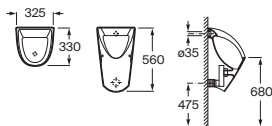

Chic

Urinario

Incluye enchufe de alimentación, sifón, kit de fijación y tapa desagüe

Blanco

Alimentación posterior **A35945J000** € 127,00

Ver cuadro compatibilidades grifería pág. 180