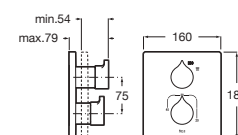

Grifería termostática empotrable para baño o ducha

A completar con: RocaBox ref. A525869403

Cromado	A5A2C3AC00	€ 519,00
Acabados Everlux	A5A2C3A..0	€ 779,00