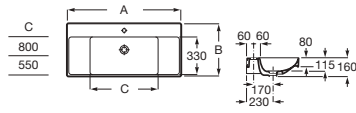

Ona

La colección Ona dispone además de bañeras (pág. 14), una amplia gama de griferías (pág. 268), un dosificador electrónico de jabón o gel hidroalcohólico (pág. 185) y otros accesorios (pág. 373)

Lavabo mural de Fineceramic®
con juego de fijación

A x B		Blanco	Colores mate
1000 x 460	A32768A..0	€ 255,00	€ 305,00
800 x 460	A32768H..0	€ 204,00	€ 245,00
Opcional:			
Pedestal	A337470..0	€ 71,10	€ 85,30
Semipedestal	A337471..0	€ 65,50	€ 78,60