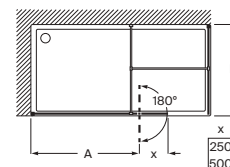

Line D1HF

Hoja fija ducha + 1 batiente mediante perfil

Medidas (A)	Cristal Transparente		Cristal Fumato, Mate o Decorado*	
	Plata brillo	Negro mate cepillado	Plata brillo	Negro mate cepillado
800 - 1000	610,00	672,00	758,00	820,00
1001 - 1200	652,00	715,00	810,00	873,00
1201 - 1400	710,00	778,00	878,00	947,00

Compensación: 7 mm.

*Precios de Decorados Cuarzo y Cloud. Precios de Decorados Mist y Rain con perfil Plata brillo: incremento del 100% sobre precio de Cristal Transparente. Precios de Decorados Mist y Rain con perfil Negro: consultar configurador.