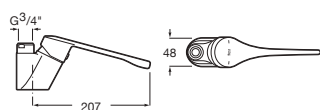

Cromado

| | | |
|--|-------------------|----------|
| 2 salidas | A5A8664C00 | € 568,00 |
| Adaptador para instalación sobreencimera | A5A8764C00 | € 180,00 |

Grifería para cocina para caño espiral industrial 1200 mm