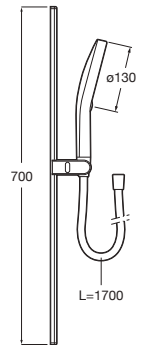

Plenum

Kit de ducha Plenum 130/3

Ducha de mano Plenum 130/3, barra deslizante de 700 mm y flexible anti-torsión de PVC de 1,70m

Caudal 8L Acabados mate **A5B8E14..0** €171,00