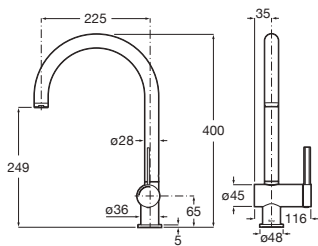

Ona

Grifería para cocina

Con caño curvo, giratorio, aireador y enlaces de alimentación flexibles. Apertura en agua fría

Cromado	A5A841FC00	€ 223,00
Acabado acero inoxidable	A5A841FSM0	€ 336,00
Negro mate	A5A841FNBO	€ 312,00