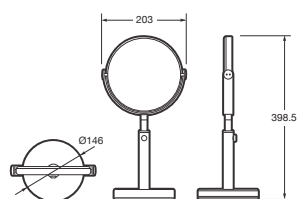

Espejo de aumento x5
con perfilera en acabado Greige y base en Off-White

146 x 400 - 498	A817498040	€ 508,00