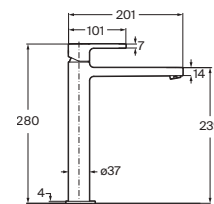

Grifería para lavabo de caño alto y cuerpo liso

Con aireador y enlaces de alimentación flexibles

Cromado **A5A349HC00** € 216,00

Negro mate **A5A349HNBO** € 285,00