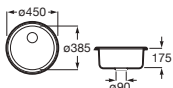

Duo 80 EI

Fregadero de una cubeta, un escurridor a la izquierda y desagüe 3/2"

840 x 440 x 145 **A870940845** € 172,00

Piezas complementarias

Cesta escurridor redonda inox Ø350 **A865060000** € 71,90

Redondo