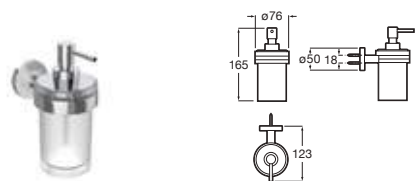

Compas

Dispensador jabón pared Cromado
A817689C00 €47,00