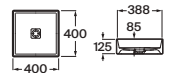

Terra

Lavabo de sobre encimera de Fineceramic®		Blanco
Ø390	A32787N000	€ 83,90