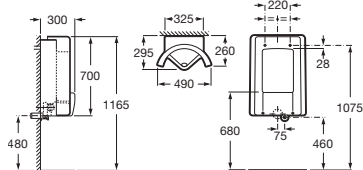

Site

Urinario

Incluye sifón flexible, codo, conector y tapón desagüe

Blanco

Alimentación posterior **A359605000** € 335,00

Ver cuadro compatibilidades grifería pág. 180