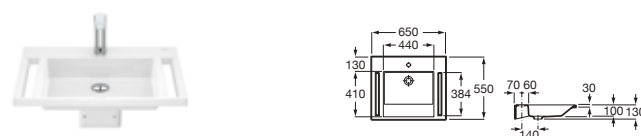

Lavabo mural de Stonex®
Con juego de fijación

650 x 550	A2W8003000	€ 380,00
Conjunto desagüe con sifón empotrado y rebosadero	A506403207	€ 97,30