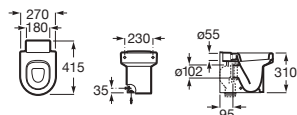

Tazas infantiles

Happening Baby

Taza infantil adosada a pared para tanque alto, empotrable o fluxor

415 mm de longitud. Altura 310

Blanco

Taza baby para tanque alto, tanque empotrable o fluxor, salida dual con juego de fijación y enchufe unión **A347115000** € 246,00

Aro de elastómero con bisagras de poliamida **A801116..4 (1)** € 64,30

(1) En Blanco 00 o Amarillo 71