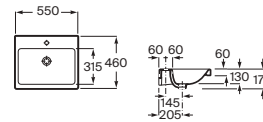

Lavabo mural		Blanco
con juego de fijación		
550 x 460	A3270MV000	€ 141,00
Opcional		
Pedestal	A337470000	€ 71,10
Semipedestal	A337471000	€ 65,50