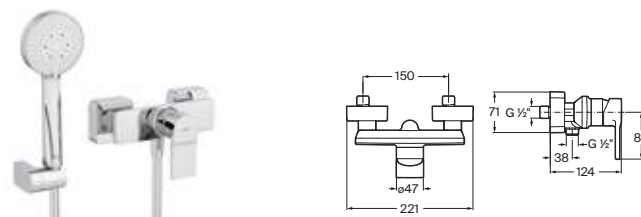

Grifería exterior para ducha

Con ducha de mano Stella 100/3F, flexible de 1,50 m y soporte articulado

Cromado	A5A202JC00	€ 185,00
Negro mate	A5A202JNB0	€ 239,00