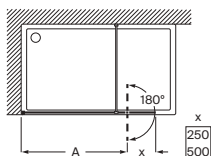

Line D1HF

Hoja fija ducha + 1 batiente mediante perfil

Medidas (A)	Cristal Transparente		Cristal Fumato, Mate o Decorado*	
	Plata brillo	Negro mate cepillado	Plata brillo	Negro mate cepillado
800 - 1000	610,00	672,00	758,00	820,00
1001 - 1200	652,00	715,00	810,00	873,00
1201 - 1400	710,00	778,00	878,00	947,00

Compensación: 7 mm.

*Precios de Decorados Cuarzo y Cloud. Precios de Decorados Mist y Rain con perfil Plata brillo: incremento del 100% sobre precio de Cristal Transparente. Precios de Decorados Mist y Rain con perfil Negro: consultar configurador.