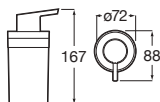

Victoria Square

Doble sistema de fijación: con adhesivo y con tornillos

Dispensador jabón encimera

Cromado	A817893C00	€ 81,80
Negro mate	A817893NBO	€ 107,00