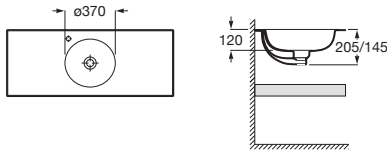

Disponible en ancho 385 mm y altura 50 mm

Modelos cubetas

Modo Round

Modo Soft

Modo Square

Beyond

Compatibilidad de cubetas según ancho de encimera

| Medida cubeta (mm) | Ancho encimera (mm) | | Longitud mínima encimera (mm) | | | | |
|--------------------|---------------------|-----|-------------------------------|-----------|-----------|-----------|-------|
| | 450 | 500 | 1 cubeta | 2 cubetas | 3 cubetas | 4 cubetas | |
| Ø370 | NO | SI | 580 | 1.160 | 1.740 | 2.320 | |
| Modo | 450 x 260 | SI | SI | 600 | 1.200 | 1.800 | 2.400 |
| | 550 x 310 | SI | SI | 700 | 1.400 | 2.100 | 2.800 |
| Beyond | 500 x 420 | NO | SI | 630 | 1.260 | 1.890 | 2.520 |