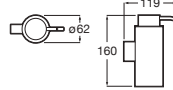

Dispensador jabón pared
Acero inoxidable Mate
A817301002 € 65,00