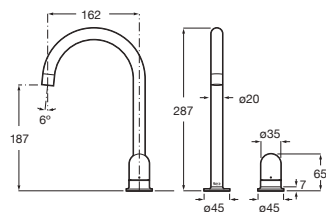

Grifería para lavabo con maneta de repisa

Con aireador y enlaces de alimentación flexibles. No incluye desagüe click-clack*. Maneta Dome

Cromado	A5A3W3FC00	€ 240,00
Negro Titanio	A5A3W3FCN0	€ 336,00
Colores Nu	A5A3W3F.0	€ 336,00