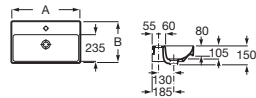

A x B		Blanco	Colores mate
650 x 460	A327687..0	€ 190,00	€ 229,00
600 x 460	A327686..0	€ 174,00	€ 210,00
550 x 460	A327685..0	€ 160,00	€ 193,00
Opcional:			
Pedestal	A337470..0	€ 71,10	€ 85,30
Semipedestal	A337471..0	€ 65,50	€ 78,60

Lavabo mural compacto de Fineceramic®
con juego de fijación

A x B		Blanco	Colores mate
600 x 360	A327684..0	€ 174,00	€ 210,00
550 x 360	A327683..0	€ 160,00	€ 193,00
500 x 360	A32768E..0	€ 147,00	€ 176,00
450 x 360	A327682..0	€ 131,00	€ 158,00
Opcional:			
Semipedestal	A337782..0	€ 81,60	€ 97,80