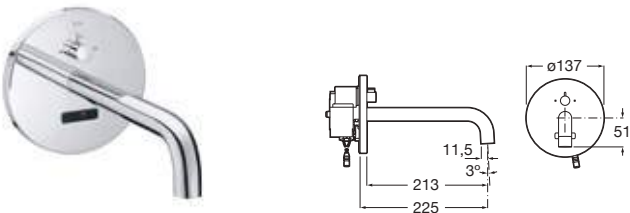

Sentronic-E

Grifería electrónica mezcladora mural para lavabo

Cromado

Subconjunto exterior grifería lavabo mural	A5A4602C00	€ 992,00
A completar con:	A525874603	€ 275,00
Subconjunto empotrado con llave de corte