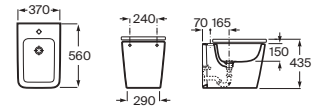

Inodoro suspendido

		Blanco	Colores mate
Taza suspendida Roca Rimless®	A346537..0	€ 419,00	€ 501,00
Asiento y tapa Supralit®, de caída amortiguada	A801532..B	€ 223,00	€ 223,00