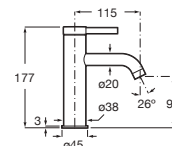

Ona

N Acabados Grafito cepillado, Cobre cepillado

Grifería para lavabo

Con aireador, desagüe automático y enlaces de alimentación flexibles

| | | |
|---------------|-------------------|----------|
| Cromado | A5A309EC00 | € 155,00 |
| Negro Titanio | A5A309ECN0 | € 235,00 |
| Oro Rosado | A5A309ERGO | € 235,00 |
| Negro mate | A5A309ENB0 | € 217,00 |