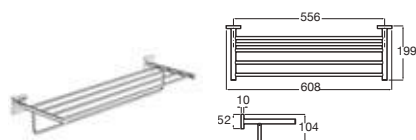

*No admite instalación mediante adhesivo

Victoria Square

Doble sistema de fijación: con adhesivo y con tornillos

Toallero estante*

| | | |
|------------|-------------------|----------|
| Cromado | A817887C00 | € 122,00 |
| Negro mate | A817887NBO | € 158,00 |