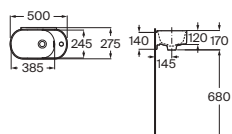

Lavabo asimétrico mural compacto con juego de fijación

		Blanco	Colores mate
500 x 275	A327740..0	€ 122,00	€ 147,00