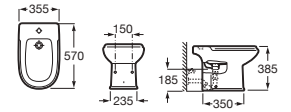

Inodoro tanque bajo

685 mm de longitud

Blanco

Taza con juego de fijación. Salida horizontal **A342320001** € 237,00

Tanque con tapa y mecanismo de doble pulsador 6/3 litros **A341325000** € 256,00

Asiento y tapa lacada de Supralit® para taza con bisagras extraíbles **A801327004** € 67,70

Manguito recto **AV0007800R** € 8,11