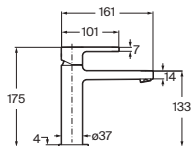

Grifería para lavabo con cuerpo liso

Con aireador y enlaces de alimentación flexibles

Cromado **A5A329HC00** € 95,20

Negro mate **A5A329HNBO** € 124,00

Grifería para lavabo de caño Mezzo y cuerpo liso

Con aireador y enlaces de alimentación flexibles

Cromado **A5A3A9HC00** € 141,00

Negro mate **A5A3A9HNBO** € 183,00