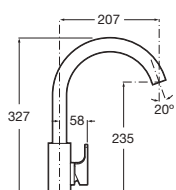

Griferías para cocina

L90*

Grifería para cocina

Con caño curvo, giratorio y enlaces de alimentación flexibles. Apertura en agua fría

Cromado **A5A8301C00** € 340,00