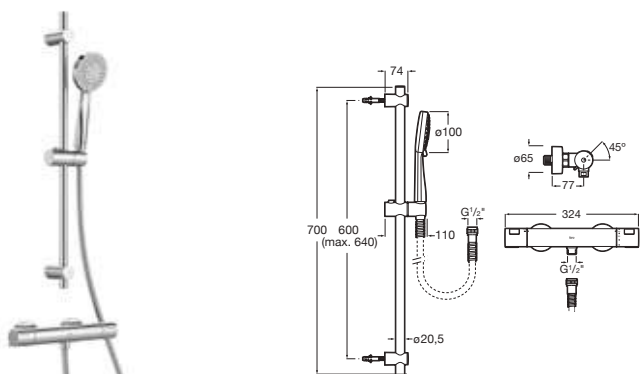

Pack T-500 y Kit ducha Stella 100/3
Pack mezclador termostático exterior para ducha T-500 + kit de ducha Stella 100/3

Cromado **A5D2F18C00** €304,00