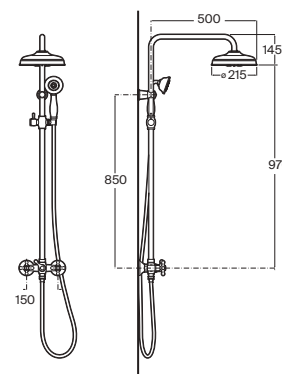

Columna de ducha bimando

Con ducha de mano y rociador alto gran caudal

Cromado **A5A974BC00** € 533,00

Llave de paso recto de 1/2"

Cromado **A5A154BC00** € 76,10