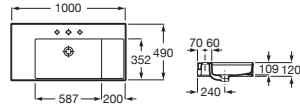

Inspira

Lavabo mural Fineceramic®
con juego de fijación

| | | Blanco | Colores mate |
|------------|-------------------|---------|--------------|
| 1000 x 490 | A32752A..0 | €469,00 | €562,00 |

Lavabo mural Fineceramic®
con juego de fijación