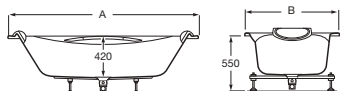

Acrílicas

Becool biplaza

Bañera acrílica

Apoyacabezas, asa de serie y desagüe con rebosadero oculto

A x B			Blanco
1900 x 1100	Total	MD	A248052001 € 6.280,00
	Sin masaje		A247989001 € 1.355,00
1800 x 900	Total	PD	A248054001 € 6.023,00
	Sin masaje		A248013001 € 1.233,00