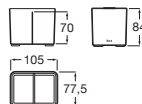

Dispensador jabón encimera

Blanco mate	A817673C60	€ 24,50
Verde mate	A817673C70	€ 24,50
Gris arena	A817673C80	€ 24,50