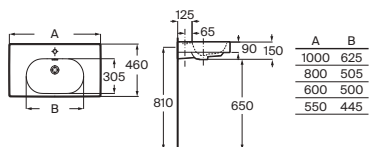

Lavabo mural con juego de fijación

		Blanco	Colores mate
1000 x 460	A327746..0	€ 309,00	€ 371,00
800 x 460	A327745..0	€ 259,00	€ 311,00
600 x 460	A327742..0	€ 126,00	€ 151,00
550 x 460	A327741..0	€ 106,00	€ 127,00
Pedestal	A337470..0	€ 71,10	€ 85,30
Semipedestal	A337471..0	€ 65,50	€ 78,60