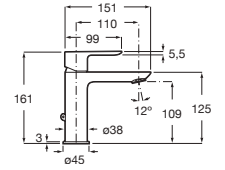

Grifería para lavabo con enganche para cadenilla

Con aireador y enlaces de alimentación flexibles

Cromado **A5A316EC00** € 115,00