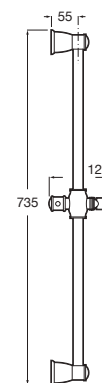

Complementos de ducha

Barras deslizantes

Deck

Barra deslizante

Con soporte de ducha deslizante y repisa ajustable en altura

700	Acabados mate	A5B07S2..0	€ 133,00

Minimal

Barra deslizante

Con soporte de ducha deslizante

700	Acabados mate	A5B07S1..0	€ 82,80

Stella

Barra deslizante

Con soporte de ducha deslizante y soportes de fijación ajustables

700	Cromado	A5B0713C00	€ 65,50

Clasica

Barra deslizante

Con soporte de ducha deslizante

700	Cromado	A5B3450C00	€ 120,00

Sensum

Barra deslizante

Con soporte de ducha deslizante y con soportes de fijación ajustables

700	Cromado	A5B0709C00	€ 75,50
	Acabados Everlux	A5B0709..0	€ 126,00
	Acabados mate	A5B0709..0	€ 105,00

Jabonera

Cromada	A5B5150C00	€ 16,50
Traslúcida	A5B5150TP0	€ 18,30

Medidas en mm. Toda factura tendrá el recargo del IVA / La presente tarifa anula las anteriores
Sustituir (.) de la referencia de producto por el código de acabado elegido:
Acabados Everlux: CN Negro titanio, RG Oro rosado, NM Negro titanio cepillado, VA Oro cepillado,
SM Acabado acero inoxidable cepillado, **GM** Grafito cepillado, **RM** Cobre cepillado.
Acabados mate: NB Negro mate, BO Blanco mate