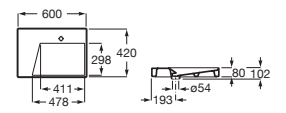

Horizon Geometric

| Lavabo de sobre encimera | | Blanco | Colores mate |
|--|-------------------|----------|--------------|
| Esmaltado en las cuatro caras y con orificio para grifería | | | |
| 600 x 420 | A327276..B | € 142,00 | € 168,00 |