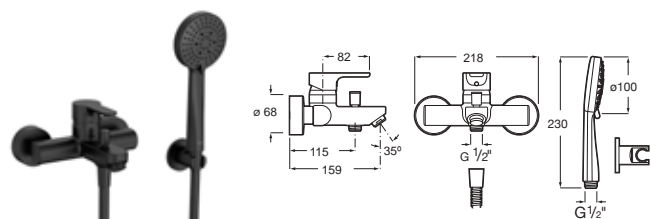

L20*

Grifería exterior para baño-ducha

Con inversor automático con retención, ducha de mano Stella 100/3F, flexible 1,75m PVC satinado y soporte fijo

Negro mate **A5A0109NB4** € 209,00