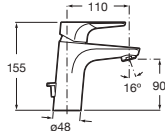

Grifería certificada por AENOR