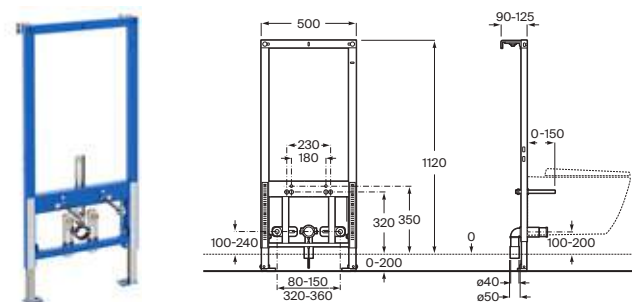

Duplo Bidé S

Para bidé suspendido

Con accesorios de instalación. Profundidad mínima de instalación de 90 mm. **A8900F1200** € 296,00

Montaje en tabique con montantes y/o delante de pared resistente