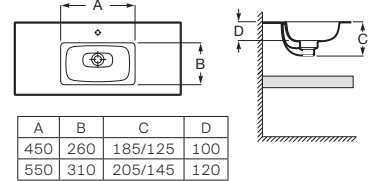

Disponible en ancho 385 mm y altura 50 mm

Modelos cubetas

Modo Round

Modo Soft

Modo Square

Beyond

Compatibilidad de cubetas según ancho de encimera

| Medida cubeta (mm) | Ancho encimera (mm) | | Longitud mínima encimera (mm) | | | | |
|--------------------|---------------------|-----|-------------------------------|-----------|-----------|-----------|-------|
| | 450 | 500 | 1 cubeta | 2 cubetas | 3 cubetas | 4 cubetas | |
| Ø370 | NO | SI | 580 | 1.160 | 1.740 | 2.320 | |
| Modo | 450 x 260 | SI | SI | 600 | 1.200 | 1.800 | 2.400 |
| | 550 x 310 | SI | SI | 700 | 1.400 | 2.100 | 2.800 |
| Beyond | 500 x 420 | NO | SI | 630 | 1.260 | 1.890 | 2.520 |