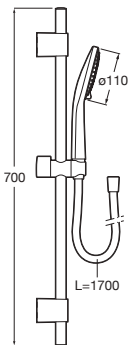

Sensum

Kit de ducha Sensum 110/3

Ducha de mano Sensum 110/3, barra deslizante de 700 y flexible anti-torsión de PVC de 1,70 m

Caudal 8L Cromado **A5BG409C00** €117,00