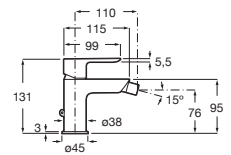

Grifería para bidé con enganche cadenilla

Con regulador de chorro a rótula y enlaces de alimentación flexibles

Enganche cadenilla	Cromado	A5A616EC00	€ 127,00