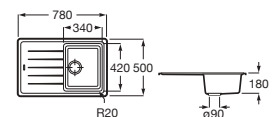

Bergen 85 2C

Fregadero de dos cubetas, dos orificios insinuados para la grifería, desagües 3/2" y sifón

860 x 500 x 200 **A880210..0** € 472,00