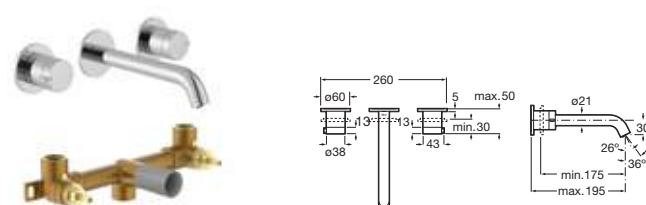

Grifería empotrable para lavabo

Longitud de caño 180 mm. A completar con cuerpo empotrable

Cromado	A5A469EC00	€ 296,00
Acabados Everlux	A5A469E..0	€ 441,00
Acabados mate	A5A469E..0	€ 415,00
Cuerpo empotrable	A5E4601C00	€ 95,50

Medidas en mm. Toda factura tendrá el recargo del IVA / La presente tarifa anula las anteriores. Sustituir (,) de la referencia de producto por el código del acabado elegido:

Acabados Everlux: CN Negro titanio, RG Oro rosado, VA Oro cepillado, SM Acabado acero inoxidable, GM Grafito cepillado, RM Cobre cepillado. **Acabados mate:** NB Negro mate, BO Blanco mate