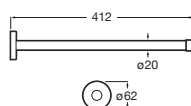

Toallero

Acero inoxidable mate **A817310002** € 50,00