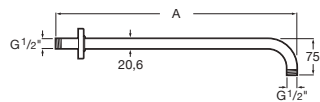

Rociadores

Rainsense

Rociador circular con frontal de silicona
ABS

Ø230	Cromado	A5B1803C00	€ 77,20
	Acabados Everlux	A5B1803..0	€ 116,00
	Acabados mate	A5B1803..0	€ 108,00

Rainsense

Rociador clásico circular
ABS

Ø200		A5B3350C00	€ 88,50

Rainsense

Rociador circular

Ø200	Metal Cromado	A5B2950C00	€ 175,00
	ABS Cromado	A5B2150C00	€ 69,60
Ø250	ABS Cromado	A5B2250C00	€ 120,00
	ABS Acabados mate	A5B2250..0	€ 168,00

Rainsense

Rociador cuadrado / rectangular
ABS

360 x 240		A5B3050C00	€ 187,00
200 x 200		A5B2350C00	€ 89,50

Brazo para rociador de pared

L500	Cromado	A5B0350C00	€ 99,70
L400	Cromado	A5B0250C00	€ 83,20
	Acabados Everlux	A5B0250..0	€ 126,00
	Acabados mate	A5B0250..0	€ 116,00
L300	Cromado	A5B0150C00	€ 68,50

Brazo para rociador de techo

L300	Cromado	A5B0650C00	€ 83,20
L200	Cromado	A5B0550C00	€ 68,50
	Acabados Everlux	A5B0550..0	€ 126,00
	Negro mate	A5B0550NB0	€ 116,00
L100	Cromado	A5B0450C00	€ 53,20

Medidas en mm. Toda factura tendrá el recargo del IVA / La presente tarifa anula las anteriores
Sustituir (..) de la referencia de producto por el código de acabado elegido:
Acabados Everlux: CN Negro titanio, RG Oro rosado, NM Negro titanio cepillado, VA Oro cepillado,
SM Acabado acero inoxidable cepillado, GM Grafito cepillado, RM Cobre cepillado.
Acabados mate: NB Negro mate, BO Blanco mate