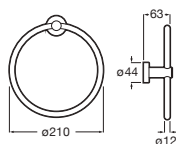

Toallero anilla

Acero inoxidable mate **A817309002** € 58,30

Toallero estante

Acero inoxidable mate **A817302002** € 162,00

Portarrollo con tapa

Acero inoxidable mate **A817304002** € 52,80

Portarrollo reserva