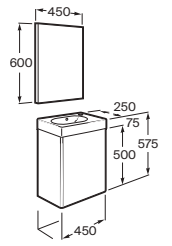

Mini

Conjunto Mini

Mueble y lavabo con armario espejo

450 x 250   Unik + armario espejo   **A855866...**   € 290,00