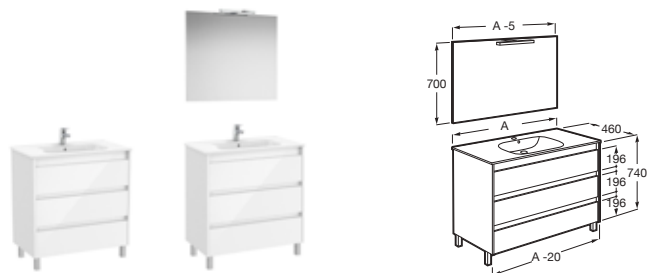

Lavabos + mueble de baño

Tenet

Unik / Pack Tenet

Unik: Mueble de tres cajones con patas y lavabo
Pack: Unik + espejo y aplique Starlight

A x B				
1000	Unik	A851782...	€ 557,00	
	Pack	A851792...	€ 673,00	
800	Unik	A851781...	€ 507,00	
	Pack	A851791...	€ 608,00	
700	Unik	A851780...	€ 497,00	
	Pack	A851790...	€ 587,00	
600	Unik	A851779...	€ 483,00	
	Pack	A851789...	€ 570,00	
Opcional:				
Zócalo Extra*	1000	A817086...	€ 112,00	
	800	A817085...	€ 98,80	
	600	A817084...	€ 74,30	

Tenet

Unik / Pack Tenet

Unik: Mueble de dos puertas y lavabo.
Pack: Unik + espejo y aplique Starlight

A x B				
800	Unik	A851774...	€ 350,00	
	Pack	A851784...	€ 418,00	
600	Unik	A851773...	€ 320,00	
	Pack	A851783...	€ 403,00	
Opcional:				
Conjunto de 2 patas de 285 mm Aluminio		A817018339	€ 38,70