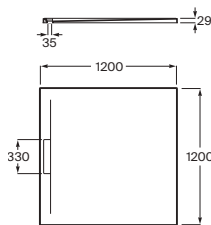

Stonex® (Resina de poliéster con cargas de carbonato cálcico y dolomitas con un recubrimiento de Gelcoat ISO NPG)

Medidas Estándar

Pyros

Plato de ducha de Stonex®
Superficie antideslizante. Textura arena.
Extraplano. Incluye desagüe de gran caudal

A x B x C

2000 x 1000 x 38	AP9017D03E801..0	€ 985,00
1600 x 1000 x 34	AP9016403E801..0	€ 840,00
1400 x 1000 x 32	AP9015783E801..0	€ 782,00
1200 x 1000 x 30	AP9014B03E801..0	€ 585,00
1800 x 900 x 36	AP90170838401..0	€ 807,00
1600 x 900 x 34	AP90164038401..0	€ 718,00
1400 x 900 x 32	AP90157838401..0	€ 667,00
1200 x 900 x 30	AP9014B038401..0	€ 498,00
1000 x 900 x 28	AP9013E838401..0	€ 388,00
2000 x 800 x 38	AP9017D032001..0	€ 937,00
1800 x 800 x 36	AP90170832001..0	€ 617,00
1600 x 800 x 34	AP90164032001..0	€ 552,00
1400 x 800 x 32	AP90157832001..0	€ 493,00
1200 x 800 x 30	AP9014B032001..0	€ 443,00
1000 x 800 x 28	AP9013E832001..0	€ 373,00
1800 x 700 x 36	AP9017082BC01..0	€ 552,00
1600 x 700 x 34	AP9016402BC01..0	€ 498,00
1400 x 700 x 32	AP9015782BC01..0	€ 442,00
1200 x 700 x 30	AP9014B02BC01..0	€ 395,00
1000 x 700 x 28	AP9013E82BC01..0	€ 353,00
900 x 900 x 28	AP90138438401..0	€ 357,00

N

Pyros

Plato de ducha de Stonex®
Superficie antideslizante. Textura arena.
Extraplano. Incluye desagüe de gran caudal

A x B x C

1200 x 1200 x 30	AP9014B04B001..0	€ 805,00

No se admiten devoluciones en ningún producto configurable

Medidas en mm. Toda factura tendrá el recargo del IVA / La presente tarifa anula las anteriores.
Sustituir (.) de la referencia de producto por el código del acabado elegido:
10 Blanco, **20** Pizarra, **40** Negro, **63** Perla, **64** Onix, **65** Beige, **66** Café

Corte a medida*

Pyros

Plato de ducha de Stonex®
Superficie antideslizante. Textura arena.
Extraplano. Incluye desagüe de gran caudal

A x B x C - Hasta mm