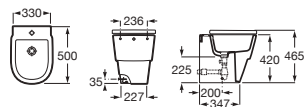

Tura La colección Tura dispone además de una bañera exenta de Stonex® (pág. 15)

Bidé		Blanco	Colores mate
500 mm de longitud			
Bidé con fijaciones	A357697.0	€230,00	€275,00
Tapa de caída amortiguada	A806F02..2	€160,00	€160,00