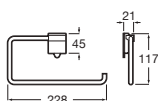

Toallero anilla

| | | | |
|------|------------|-------------------|---------|
| Ø210 | Cromado | A816847001 | € 55,70 |
| | Negro mate | A816847024 | € 72,20 |

Toallero estante*

| | | | |
|-----|------------|-------------------|----------|
| 500 | Cromado | A816848001 | € 146,00 |
| | Negro mate | A816848024 | € 190,00 |