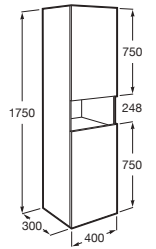

Delta

Módulo columna

Abedul claro	N A857635601	€ 392,00
Aliso	N A857635602	€ 392,00
Blanco mate	A857635509	€ 392,00
Ébano	N A857635603	€ 392,00
Gris arena	A857635510	€ 392,00
Olmo oscuro	A857635511	€ 392,00
Roble claro	A857635512	€ 392,00
Verde mate	A857635513	€ 392,00