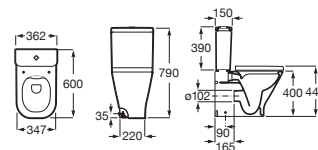

Inodoro de tanque bajo

650 mm de longitud

Blanco

Taza para tanque bajo, salida de evacuación vertical	A342478000	€ 153,00
Tanque de alimentación inferior completo con: Juego de mecanismos de doble descarga 4,5/3 litros; regulable a 4/2 litros	A341470000	€ 167,00
Tanque de alimentación lateral completo con: Juego de mecanismos de doble descarga 4,5/3 litros; regulable a 4/2 litros	A341471000	€ 167,00
Asiento y tapa de Supralit®, de caída amortiguada	A80147200B	€ 113,00
Asiento y tapa de Supralit®	A80147000B	€ 60,70