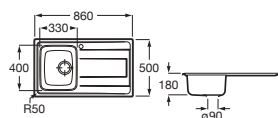

Budapest 100 EI

Fregadero de una cubeta y un orificio para grifería, un escurridor a la izquierda y desagüe 3/2"

1000 x 500 x 180 **A870N41000** € 264,00