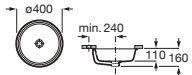

Lavabo de bajo encimera Blanco
Ø350 **A3270YB000** € 113,00