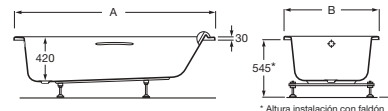

Acrílicas

Becool biplaza

Bañera acrílica

Apoyacabezas, asa de serie y desagüe con rebosadero oculto

| A x B | | | Blanco |
|-------------|------------|----|------------------------------|
| 1900 x 1100 | Total | MD | A248052001 € 6.280,00 |
| | Sin masaje | | A247989001 € 1.355,00 |
| 1800 x 900 | Total | PD | A248054001 € 6.023,00 |
| | Sin masaje | | A248013001 € 1.233,00 |