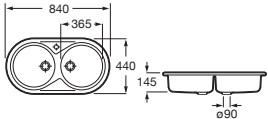

Acero inoxidable