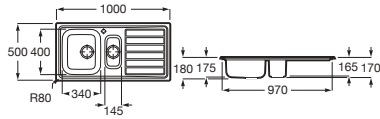

Acero inoxidable

Glasgow 100 ED 2C

Fregadero de dos cubetas, un escurridor a la derecha y desagüe 3/2

1000 x 500 x 170/150 **A87R101C01** € 263,00