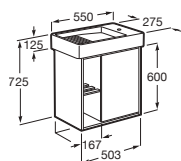

Tura

Columnas DELTA ver pág. 233 en el capítulo de Lavabos y Muebles

Accesorios EXTRA para muebles, ver pág. 374 en el capítulo de Accesorios