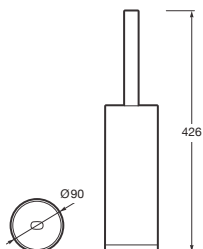

Portarrollo con tapa

| | | | |
|--------------------|--------------------------------------|-------------------|----------|
| 149,5 x 133,5 x 71 | Greige combinado con Shiny Greige | A817491040 | € 262,00 |
| | Acero cepillado combinado con Chrome | A817491057 | € 262,00 |