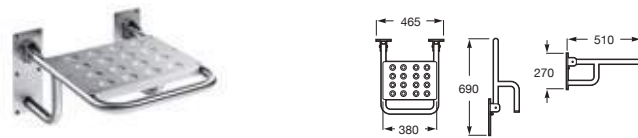

Asiento abatible

Acero inoxidable 380 x 510 **A816322000** € 347,00