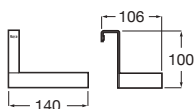

Portarrollo para mueble Extra

Cromado	A817924C00	€ 46,00
Negro mate	A817924NBO	€ 59,70