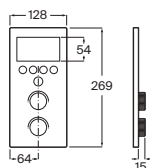

Smart Shower