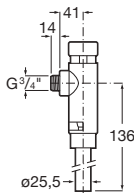

Fluxor Aqualine Plus para inodoro		Cromado	
De 3/4"	Doble descarga 6/3 litros	A5A9577C00	€ 215,00
	Doble descarga 4/2 litros	A5A9C77C00	€ 141,00
Tubo fluxor	A505521600	€ 38,80