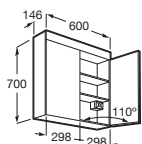

Eidos

Armario-Espejo

Con iluminación y toma eléctrica. Temperatura 4000K

800	A857379472	€ 547,00