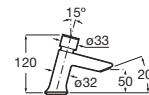

Grifería temporizada de repisa para lavabo. Versión ECO Cromado
Con rompechorros **A5A4477C00** € 116,00