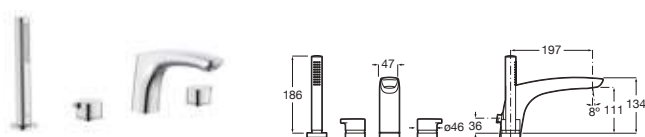

Grifería bimando de repisa para baño- ducha con caño central de 197 mm

Con inversor, ducha de mano y flexible de 1,70 m empotrable

Cromado	A5A093AC00	€ 1.661,00