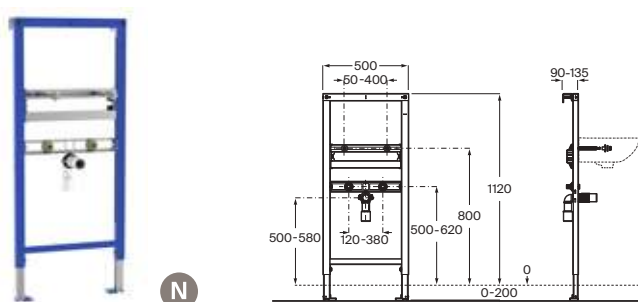

Duplo S Lavabo

Para lavabo

Con accesorios de instalación. Profundidad mínima de 90 mm. **A8900F3000** €272,00

Montaje en tabique con montantes y/o delante de pared resistente