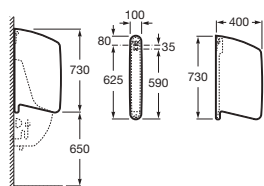

Separadores

Separador Wing

Separador urinario

Incluye juego de fijación

Blanco

730 x 400 **A387090000** € 181,00