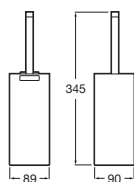

Escobillero suelo

Cromado	A816852001	€ 55,70
Negro mate	A816852024	€ 72,20