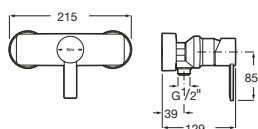

Grifería exterior para baño-ducha

Con inversor automático

Cromado	A5A025FC00	€ 207,00
Acabados Everlux	A5A025F.O	€ 312,00
Acabados mate	A5A025F.O	€ 289,00