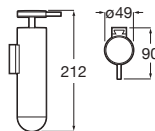

Dispensador jabón pared

Negro mate	A817864NB0	€ 71,70
Blanco mate	A817864B00	€ 71,70