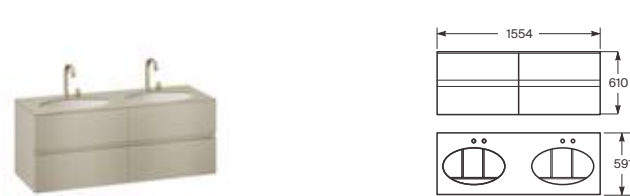

Mueble suspendido para dos lavabos de bajo encimera

Encimera de vidrio tintado, 2 cajones superiores y 2 inferiores para 2 lavabos de bajo encimera Ref. A327762..0

1554 x 590 x 610 **A8567168..** € 6.474,00

Opcional:

Contenedor 3 compartimientos 440 x 160 x 90 **A856540128** € 216,00

Contenedor grande 350 x 400 x 140 **A856541128** € 240,00

Bandeja para contenedor grande 348 x 195 x 50 **A856542128** € 180,00

Mueble suspendido para un lavabo de bajo encimera

Encimera de vidrio tintado, 1 cajón superior y 1 inferior para 1 lavabo de bajo encimera Ref. A327762..0

A x B x C

1200 x 590 x 610 **A8567178..** € 4.722,00

1000 x 590 x 610 **A8567188..** € 3.666,00

816 x 590 x 610 **A8567198..** € 3.378,00

Opcional:

Contenedor 3 compartimientos 440 x 160 x 90 **A856540128** € 216,00

Contenedor grande 350 x 400 x 140 **A856541128** € 240,00

Bandeja para contenedor grande 348 x 195 x 50 **A856542128** € 180,00