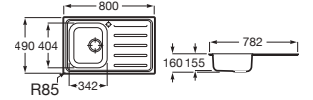

900 x 490 x 155 **A872901A01** € 255,00

Victoria 80 ED

Fregadero de una cubeta, un escurridor a la derecha y desagüe

800 x 490 x 155 **A873801A01** € 179,00

Victoria 80 EI

Fregadero de una cubeta, un escurridor a la izquierda y desagüe