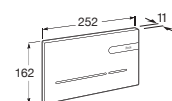

EP-1

Placa de accionamiento electrónica de cristal

| | | |
|---|-------------------|----------|
| EP-1 Dual electrónica Touchless y Autoflush | A890104008 | € 726,00 |
|---|-------------------|----------|