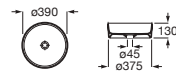

Terra

Lavabo de sobre encimera de Fineceramic®		Blanco	Colores mate
Ø300	A32787U..0	€ 75,50	€ 90,70