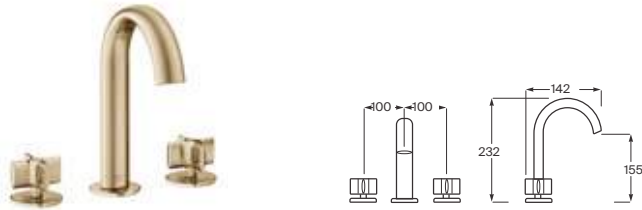

Armani / Casa - Baia

La segunda colección conjunta entre Armani / Casa y Roca

Grifería bimando de repisa para lavabo
para lavabo de 3 orificios con caño central giratorio y desagüe automático

Chrome	A5A3676C00	€ 766,00
Greige	A5A3676VC0	€ 820,00
Brushed steel	A5A3676VSO	€ 820,00