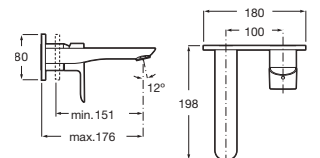

Grifería empotrable para lavabo

A completar con cuerpo empotrable universal

Cromado **A5A356EC00** € 203,00

Acabados mate **A5A356E..0** € 284,00

Cuerpo empotrable universal Cromado **A525220603** € 93,10

Acabados mate **A5252206..** € 121,00