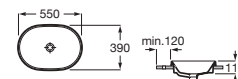

€196,00

Lavabo de encimera

Blanco

Ø390 x 40

A3270Y3000

€118,00

Lavabo de encimera

Blanco