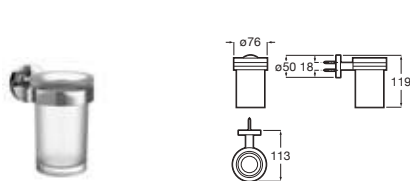

Portacepillos pared Cromado
A817691C00 €30,50