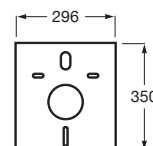

Silent in wall

Junta

Junta amortiguadora de ruido taza / pared **A890063000** €19,70