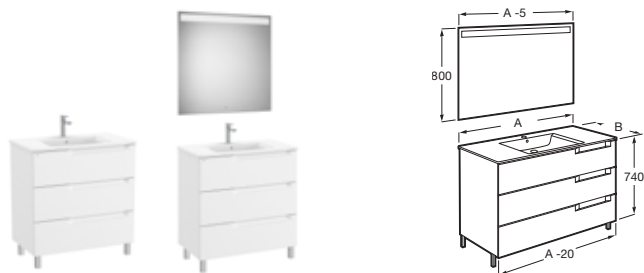

Lavabos + mueble de baño

Accesorios EXTRA para muebles, ver pág. 374 en el capítulo de Accesorios

Estándar

Aleyda

Unik / Pack Aleyda

Unik: Mueble de tres cajones con patas y lavabo
Pack: Unik + espejo LED Eidos

A x B

1000 x 460	Unik	A851827...	€ 667,00
	Pack	A851847...	€ 797,00
800 x 460	Unik	A851824...	€ 577,00
	Pack	A851844...	€ 688,00
700 x 460	Unik	A851822...	€ 557,00
	Pack	A851842...	€ 672,00
600 x 460	Unik	A851821...	€ 552,00
	Pack	A851841...	€ 655,00
Opcional:			
Zócalo Extra*	1000	A817086...	€ 112,00
	800	A817085...	€ 98,80
	600	A817084...	€ 74,30

Aleyda

Unik / Pack Aleyda

Unik: Mueble de tres cajones con patas y lavabo asimétrico
Pack: Unik + espejo LED Eidos

A x B

1000 x 460	Unik	Izquierda	A851828...	€ 667,00
		Derecha	A851826...	€ 667,00
	Pack	Izquierda	A851848...	€ 797,00
		Derecha	A851846...	€ 797,00
800 x 460	Unik	Izquierda	A851825...	€ 577,00
		Derecha	A851823...	€ 577,00
	Pack	Izquierda	A851845...	€ 688,00
		Derecha	A851843...	€ 688,00
Opcional:				
Zócalo Extra*	1000	A817086...	€ 112,00	
	800	A817085...	€ 98,80	
	600	A817084...	€ 74,30