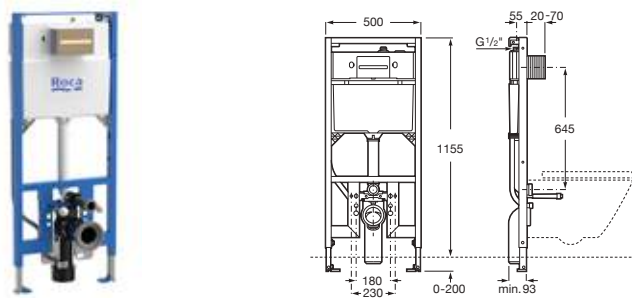

Mecanismo de descargar con tecnología de cable. Montaje en tabique con montantes y/o delante de pared resistente

Duplo S Smart Compact

Para inodoro suspendido

Con cisterna compacta de doble descarga y accesorios de instalación, flexo de alimentación para Smart Toilets y tubo corrugado, profundidad mínima de 90 mm, codo de evacuación $\varnothing 90/110$. **A8900A8020** € 463,00