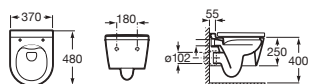

Inodoro suspendido

560 mm de longitud

Blanco Colores mate

Taza suspendida Roca Rimless® **A346527..0** € 339,00 € 408,00

Asiento y tapa de Supralit®, de caída amortiguada **A801522..B** € 180,00 € 180,00