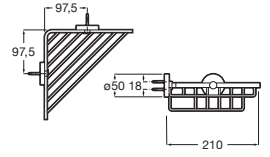

Jabonera ducha rincón Cromado
210 x 210 **A817695C00** €56,70