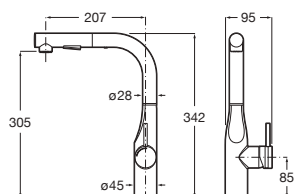

Griferías para cocina

Glera

Grifería para cocina

Con caño recto giratorio, ducha dos funciones extraíble y enlaces de alimentación flexibles. Apertura en agua fría

Cromado	A5A854DC00	€ 309,00
Acabado acero inoxidable	A5A854DSM0	€ 468,00