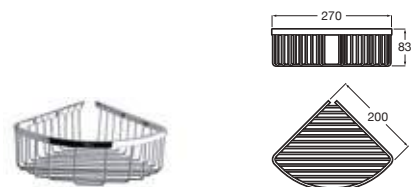

Jabonera ducha rincón
Cromado
200 x 200 **A816731001** € 66,20