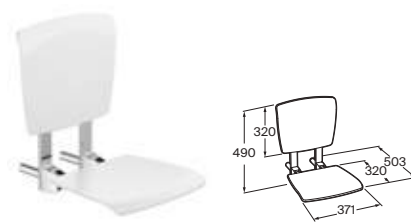

Asiento de ducha abatible portátil con respaldo

Para asas rectas Access Pro y Access Design. Ø 32

Blanco mate	A816971B00	€ 605,00
Gris antracita	A816971GR0	€ 605,00