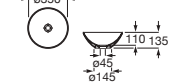

Bol

Lavabo de sobre encimera		Blanco	Colores mate
A			
Ø420	A327876000	€ 261,00	-
Ø380	A32787K..0	€ 98,10	€ 118,00

Kit fijación lavabo Bol, recomendado para espacios públicos **A822510000** € 39,20 -