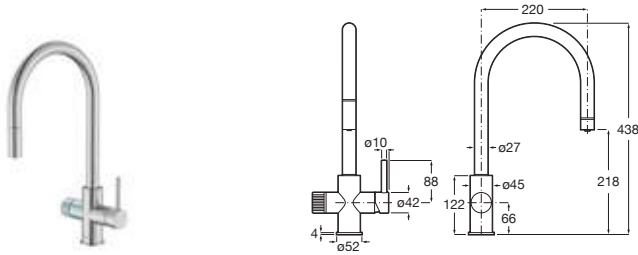

Griferías para cocina

Roca Aquafy® 2 vías

Grifería para cocina con función filtro de agua de 2 vías
Con caño extraíble y giratorio. Incluye cartucho de filtración de 5 etapas

Cromado	A5A8D3GC00	€ 468,00
Acero inoxidable	A5A8D3GSMO	€ 703,00
Negro mate	A5A8D3GNBO	€ 656,00