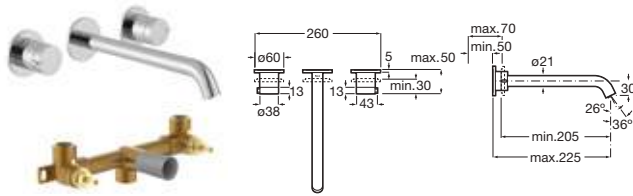

Ona

N Acabados Grafito cepillado, Cobre cepillado

Grifería empotrable para lavabo

Longitud de caño 230 mm. A completar con cuerpo empotrable

Cromado	A5A479EC00	€ 313,00
Acabados Everlux	A5A479E..0	€ 468,00
Acabados mate	A5A479E..0	€ 433,00
Cuerpo empotrable	A5E4601C00	€ 95,50

Grifería para bidé

Con regulador de chorro a rótula, desagüe automático y enlases de alimentación flexibles

Cromado	A5A609EC00	€ 163,00
Acabados Everlux	A5A609E..0	€ 245,00
Acabados mate	A5A609E..0	€ 232,00

Grifería para bidé con cuerpo liso

Con regulador de chorro a rótula y enlases de alimentación flexibles

Cromado	A5A629EC00	€ 159,00
Acabados Everlux	A5A629E..0	€ 241,00
Acabados mate	A5A629E..0	€ 227,00

Grifería monomodo de repisa para baño-ducha

Con caño central, inversor, ducha de mano Stick y flexible de 1,60 m empotrable

Cromado	A5A989EC00	€ 560,00
Acabados Everlux	A5A989E..0	€ 839,00
Acabados mate	A5A989E..0	€ 781,00

Grifería exterior para baño-ducha

Con inversor automático

Cromado	A5A029EC00	€ 256,00
Acabados Everlux	A5A029E..0	€ 385,00
Acabados mate	A5A029E..0	€ 361,00

Grifería exterior para ducha

Cromado	A5A219EC00	€ 211,00
Acabados Everlux	A5A219E..0	€ 317,00
Acabados mate	A5A219E..0	€ 295,00

Medidas en mm. Toda factura tendrá el recargo del IVA / La presente tarifa anula las anteriores.

Sustituir (.) de la referencia de producto por el código del acabado elegido:

Acabados Everlux: CN Negro titanio, RG Oro rosado, VA Oro cepillado, SM Acabado acero inoxidable, GM Grafito cepillado, RM Cobre cepillado. **Acabados mate:** NB Negro mate, BO Blanco mate

N Novedad