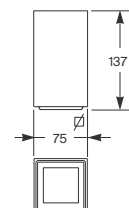

Dispensador jabón encimera	01	39/40/57
108 x 75 x 137	A8166230..	€210,00 €340,00