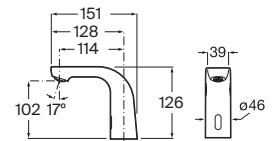

L20-E

Grifería electrónica premezcla para lavabo (agua premezcla)

Con enlaces de alimentación flexibles

Cromado

Alimentación con 4 pilas alcalinas 1,5 V LR6 (AA) **A5A5309C00** € 291,00
Alimentación con conexión a la red 230 V ⁽¹⁾ **A5A5509C00** € 327,00

(1) Incluye fuente de alimentación