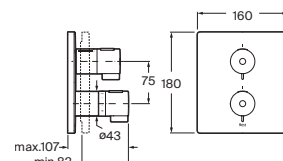

Grifería termostática empotrable para ducha

A completar con Roca Box ref. A525869403

Cromado	A5A2R18C00	€ 265,00
Acabados Everlux	A5A2R18..0	€ 396,00
Acabados mate	A5A2R18..0	€ 371,00