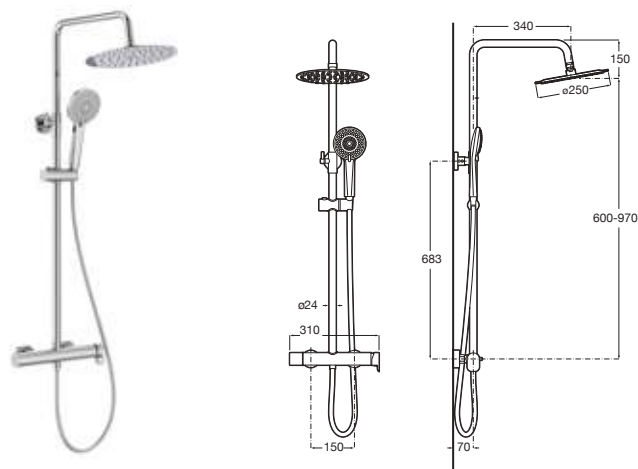

Vega Plus Round

Columna para ducha monomando
Con altura regulable

Cromado	A5A9A6EC00	€ 308,00
Acabados mate	A5A9A6E..0	€ 403,00

CO NB BO