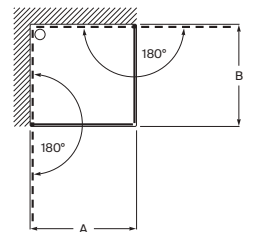

Access 2PL

Angular ducha de 2 hojas batientes divididas en dos partes independientes

Cristal
Transparente

Medidas (A o B)	Plata brillo
600 - 800	€ 888,00
801 - 1000	€ 950,00

Compensación: 25 mm por cada lado.

Para precio total sumar ambos lados (A + B).

El tratamiento MaxiClean (M) supone un coste adicional de: +86€ (en total)

No se admiten devoluciones en ningún producto configurable

Medidas en mm / Toda factura tendrá el recargo del IVA / La presente tarifa anula las anteriores
El montaje no está incluido en el precio
MaxiClean OPCIONAL

Acabados cristales: Transparente
Perfiles: 2 Plata brillo

Tomando como referencia el vértice de la mampara, determinamos la posición derecha o izquierda