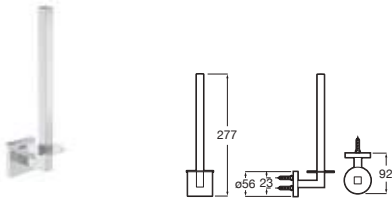

Portarrollo reserva doble

Cromado	A817614C00	€57,50
Negro mate	A817614C40	€86,30