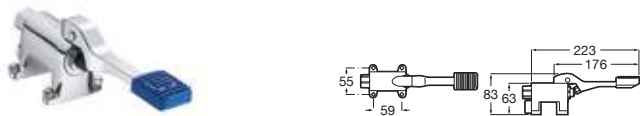

Grifería temporizada de pedal de un agua Cromado
Instalación suelo **A505127800** € 148,00