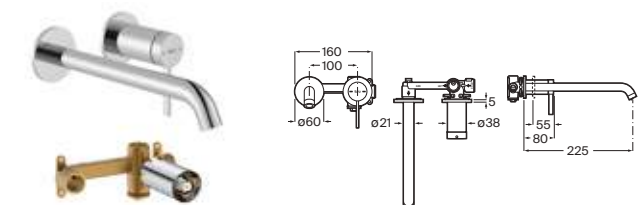

Grifería empotrable para lavabo

Longitud de caño 230 mm. A completar con cuerpo empotrable

Cromado	A5A459EC00	€ 263,00	
Acabados Everlux	A5A459E..0	€ 393,00	
Acabados mate	A5A459E..0	€ 368,00	
Cuerpo empotrable	Cromado	A5E3501C00	€ 93,50
	Acabados Everlux	A5E3501..0	€ 140,00
	Acabados mate	A5E3501..0	€ 132,00