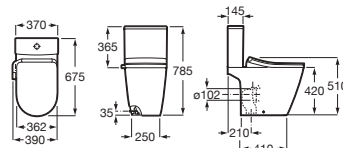

In-Wash® Ona

Tanque bajo

Blanco

Inodoro de tanque bajo Roca Rimless® **A803151S01** € 1.548,00