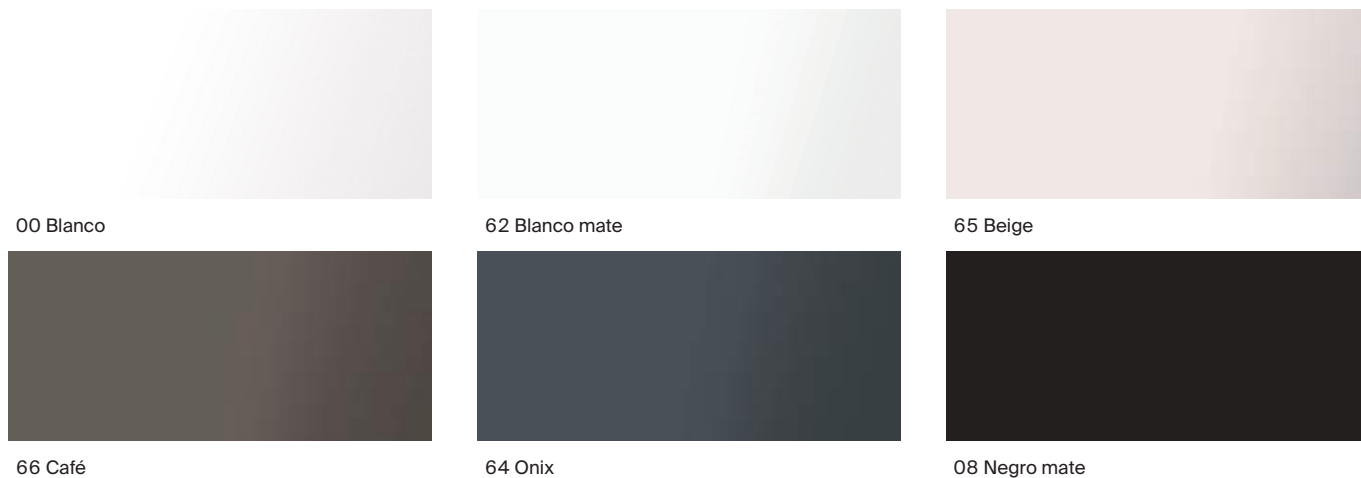

Acabados

	00 Blanco	62 Blanco mate	65 Beige	66 Café	64 Onix	08 Negro mate
Ohtake	•	•	•	•	•	•
Horizon	•	•				•
Terra	•	•				•
Optica	•	•				•
Bol	•	•				•
Otros	•					

Iconografía

	Fineceramic®	Material cerámico de alta calidad exclusivo de Roca. Más preciso, más ligero, más resistente		Sifón ahorraespacio	Sifón que por su forma maximiza el espacio de almacenaje del mueble
	Cierre suave cajones	Los cajones incorporan guías con sistema de cierre frenado que lo hacen amortiguado y más confortable		Presionar para abrir	Cajones y puertas se abren y cierran con una sutil presión en el centro
	Cierre suave puertas	Las puertas incorporan bisagras con sistema de cierre frenado que lo hacen amortiguado y más confortable		Apertura a la izquierda	Puerta con apertura a la izquierda
	Apertura a la derecha	Puerta con apertura a la derecha		Reversible	Posibilidad de apertura a derecha o izquierda
	Mueble fondo reducido	Para espacios de baño reducidos sin perder capacidad de almacenaje		Espejo interior	El mueble incorpora un espejo en su interior
	Patas opcionales	El conjunto de patas opcionales está indicado en paredes de poco grosor		Toallero lateral opcional	Posibilidad de instalar un toallero en el lateral del mueble
	Cajón oculto	Cajón interior que permanece oculto hasta que no se abre el cajón principal		Regulable en altura	Los estantes interiores del mueble pueden ser instalados a diferente altura
	Iluminación LED	El producto incorpora iluminación LED de serie. Puede encontrarse en muebles y espejos		Ampliación x3	Espejos con una ampliación de hasta 3 veces el tamaño normal
	Placa antivaho	Espejo dotado de placa antivaho