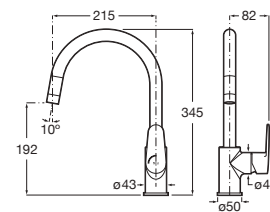

Victoria Plus

Grifería para cocina

Con caño alto giratorio y enlaces de alimentación flexibles

Cromado **A5A844FC00** € 103,00