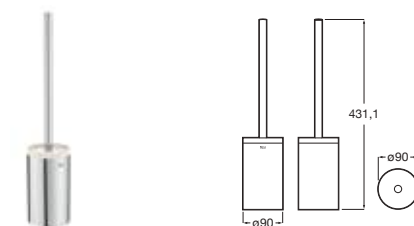

Portarrollo reserva doble

| | | |
|---------------|-------------------|---------|
| Cromado | A817585C00 | € 46,80 |
| Acabados mate | A817585..0 | € 70,20 |

Portarrollo con estante

| | | |
|----------------|-------------------|---------|
| Cromado | A817581C00 | € 53,20 |
| Acabados color | A817581..0 | € 79,80 |