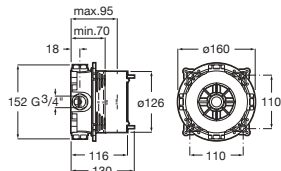

Grifería empotrable para baño o ducha

A completar con: RocaBox ref. A525869403

Cromado	A5A2B9EC00	€ 169,00
Acabados Everlux	A5A2B9E..0	€ 256,00
Acabados mate	A5A2B9E..0	€ 239,00

RocaBox Universal

Rocabox Universal	A525869403	€ 155,00
Kit prolongación interna (20 mm)	A525564303	€ 140,00
Kit florón Round de alargó (20 mm)	A525564600	€ 107,00
Kit florón Square de alargó (20 mm)	A525564700	€ 107,00