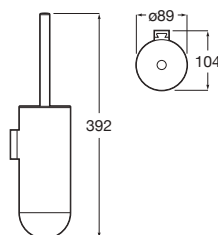

Escobillero pared

Negro mate	A817866NB0	€ 99,80
Blanco mate	A817866B00	€ 99,80