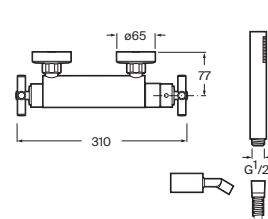

Grifería termostática exterior para ducha

Con ducha de mano, flexible de 1,50 m y soporte articulado

Cromado **A5A1343C00** € 529,00