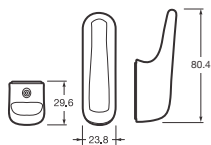

Armani / Casa - Baia

La segunda colección de baño conjunta entre Armani / Casa y Roca