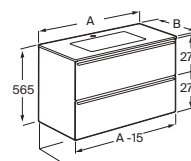

Volia

Unik Volia

Mueble de dos cajones y lavabo de porcelana en acabado blanco mate*

A x B	Código	Precio
1200 x 510	A852538...	€ 1.703,00
1000 x 510	A852537...	€ 1.065,00
800 x 510	A852536...	€ 935,00
600 x 510	A852535...	€ 853,00