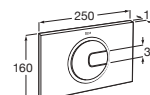

EP-3

Placa de accionamiento electrónica

EP-3 Dual electrónica. Touchless	Negra acabado cristal	A890104318	€ 317,00
	Blanca acabado cristal	A890104319	€ 317,00

PL4

Placa de accionamiento

Placa PL4 Dual	Blanca	A890198000	€ 52,40