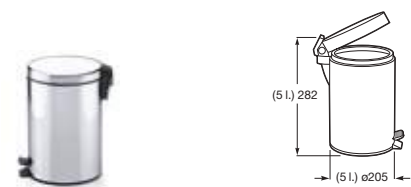

Papelera
Cromado
5 litros **A815489001** € 64,70