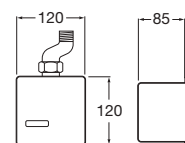

Sentronic-S

Fluxor electrónico para urinario

Dimensiones placa frontal 120 x 120

Dimensiones subconjunto emp 110 x 110 x 92

Cromado

Subconjunto exterior placa frontal	Cromado	A5A8102C00	€ 145,00
	Mate	A5A8102CM0	€ 145,00
	Blanco	A5A8102B00	€ 145,00

A completar con:

Subconjunto empotrado con conexión a la red 230 V **A525165303** € 319,00

Subconj empotrado con 4 pilas alcalinas 1,5V LR6(AA) **A525165203** € 256,00

CO CM BO