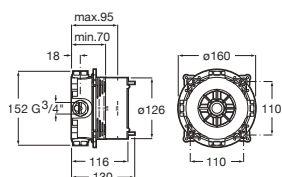

T-3000 Square

Grifería termostática empotrable para baño-ducha con regulador de caudal

A completar con Roca Box ref. A525869403

Cromado	A5A2I09C00	€ 524,00
Acabados Everlux	A5A2I09..0	€ 785,00
Acabados mate	A5A2I09..0	€ 735,00