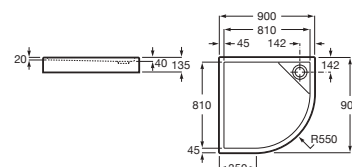

Granada - Angular

Plato de ducha acrílico
Incluye desagüe

A x B	R550		Blanco
900 x 900 x 135		A276260000	€ 392,00