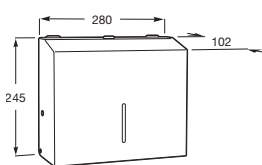

Dispensador toallas
200 unid.

Acero inoxidable brillante	A817410001	€ 202,00
Acero inoxidable mate	A817410002	€ 197,00
Acero blanco mate	A817410B00	€ 178,00
Acero negro mate	A817410NBO	€ 217,00