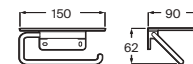

Portarrollo sin tapa

Cromado	A817747C00	€ 33,50
Negro mate	A817747NBO	€ 43,30