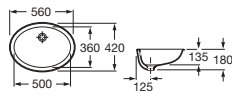

Berna

Lavabo de bajo encimera
con juego de fijación

Blanco

560 x 420

A327871001

€ 124,00

Recambios de lavabos

Juegos de fijación

Juego de fijación a pared	AV0007500R	€ 5,51
Juego de fijación para lavabos bajo encimera Berna, Neo Selene, Fidji, Foro y Diverta	A527004614	€ 4,68
Juego de fijación 3 ganchos K-3 lavabo Estudio Angular	A527002610	€ 4,50
Juego de fijación lavamanos Ibis	AV0019900R	€ 1,70
Casquillo rebosadero Olimpo y Cosmos	AV0034000R	€ 3,03