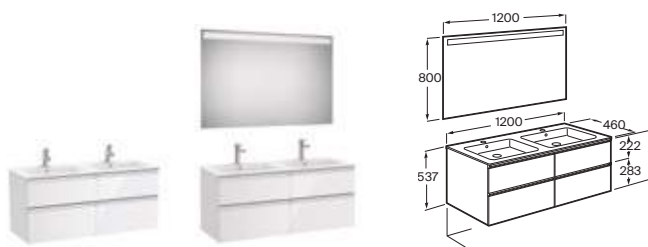

The Gap

Estándar

Columnas DELTA ver pág. 233 en el capítulo de Lavabos y Muebles

Accesorios EXTRA para muebles, ver pág. 374 en el capítulo de Accesorios

Unik / Pack The Gap

Unik: Conjunto de mueble base de cuatro cajones y lavabo doble

Pack: Unik + espejo LED Eidos

1200 x 460	Unik	Lavabo doble	A851483...	€ 998,00
	Pack	Lavabo doble	A851516...	€ 1.157,00

Opcional

Conjunto de 2 patas de 335 mm	A816826...	€ 41,00
Estructura con toallero (1ud). Negro mate	A816831485	€ 105,00
Estructura sin toallero (1ud). Negro mate	A816830485	€ 105,00