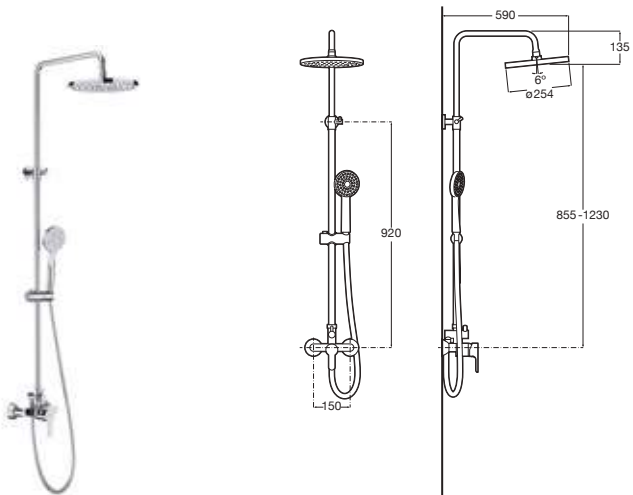

L20

Columna para ducha monomando

Con altura regulable de 855 a 1230 mm

Cromado **A5A9709C00** € 432,00