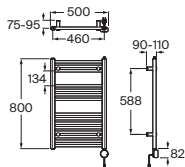

Victoria

Doble sistema de fijación: con adhesivo y con tornillos