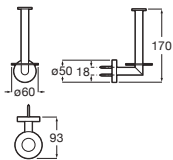

Portarrollo reserva Cromado
A817686C00 €28,00