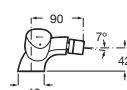

Grifería para bidé con cuerpo liso
Con regulador de chorro a rótula y enlaces de alimentación flexibles

Cromado	A5A618EC00	€ 78,80