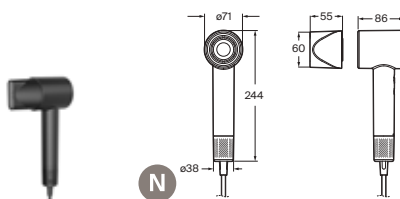

Secador de pelo
Incluye bolsa y boquilla **A817816GRO** € 79,00