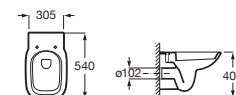

Debba Square

Inodoro de tanque bajo adosado a pared

655 mm de longitud

Blanco

| | | |
|--|-------------------|----------|
| Taza para tanque bajo. Salida dual. Incluye codo de evacuación | A34299B00U | € 111,00 |
| Tanque con tapa y mecanismo doble pulsador 4,5/3 litros, alimentación lateral | A341992000 | € 167,00 |
| Tanque con tapa y mecanismo doble pulsador 4,5/3 litros, alimentación inferior | A341993000 | € 167,00 |
| Asiento y tapa de Supralit®, de caída amortiguada | A8019D200B | € 112,00 |
| Asiento y tapa de Supralit®, de caída libre | A8019D000B | € 54,50 |