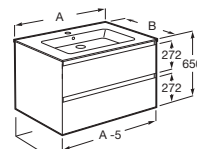

Tenue

Unik Tenue

Mueble de dos cajones y lavabo de Stonex® blanco mate

A x B	Código	Precio
1000 x 460	A851935...	€ 863,00
800 x 460	A851934...	€ 763,00
600 x 460	A851933...	€ 722,00