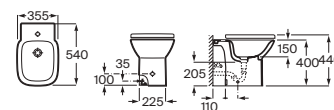

Bidé

540 mm de longitud

Blanco

Bidé con juego de fijación	A355994000	€ 90,40
Tapa bidé de Supralit®, de caída amortiguada	A8069D200B	€ 112,00
Tapa bidé de Supralit®, de caída libre	A8069D000B	€ 59,20