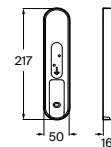

In-Wash® Ona / Vorea / Multiclean M4

Accesorio antivandálico para mando

Accesorio antivandálico para mando (para In-Wash Vorea, In-Wash Ona y Multiclean M4) **A805100140** € 19,00