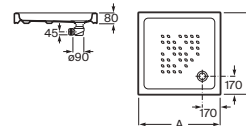

Italia - Square

Plato de ducha de porcelana

| A x B | | Blanco |
|----------------|-------------------|----------|
| 900 x 900 x 80 | A3740HH000 | € 137,00 |
| 800 x 800 x 80 | A3740HJ000 | € 97,30 |

Italia - Angular