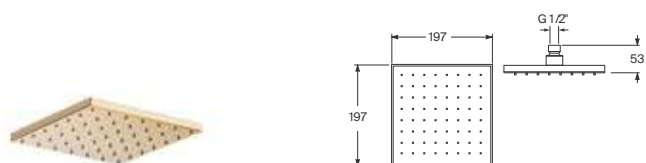

Armani / Casa - Island

La primera colección conjunta entre Armani / Casa y Roca

Rociador de techo
con sistema anti cal, Easy Clean

197 x 197	Chrome	A5B9276C00	€ 460,00
	Greige	A5B9276VC0	€ 760,00
	Nero	A5B9276VGO	€ 1.056,00
	Brushed steel	A5B9276VSO	€ 760,00

Ducha para higiene íntima

Con mezclador progresivo empotrado y flexible de 800 mm.
A completar con elemento empotrado de instalación

Chrome	A525882400	€ 282,00
Greige	A5258824VC	€ 400,00
Nero	A5258824VG	€ 466,00
Brushed steel	A5258824VS	€ 400,00
Elemento empotrado de instalación	Chrome	A525163600 € 282,00
	Greige	A5251636VC € 336,00
	Nero	A5251636VG € 382,00
	Brushed steel	A5251636VS € 336,00