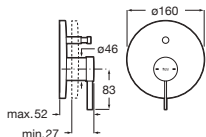

Ona

N Acabados Grafito cepillado, Cobre cepillado