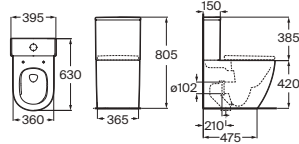

Inodoro de tanque bajo adosado a pared

630 mm de longitud

	Blanco	Colores mate
Taza para tanque bajo Roca Rimless® Vortex adosado a pared, salida de evacuación dual	A342747.0	€ 271,00 € 324,00
Tanque con tapa y mecanismo de doble pulsador 4,5/3 litros, regulable a 4/2 litros, alimentación inferior	A341742.0	€ 223,00 € 268,00
Asiento y tapa de caída amortiguada	A801F92.1	€ 128,00 € 128,00