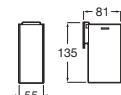

Portacepillos encimera

Cromado	A816844001	€ 28,20
Negro mate	A816844024	€ 36,00