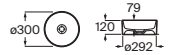

Bol

Lavabo de sobre encimera de Fineceramic®		Blanco	Colores mate
Ø425	A32787M..0	€ 103,00	€ 124,00