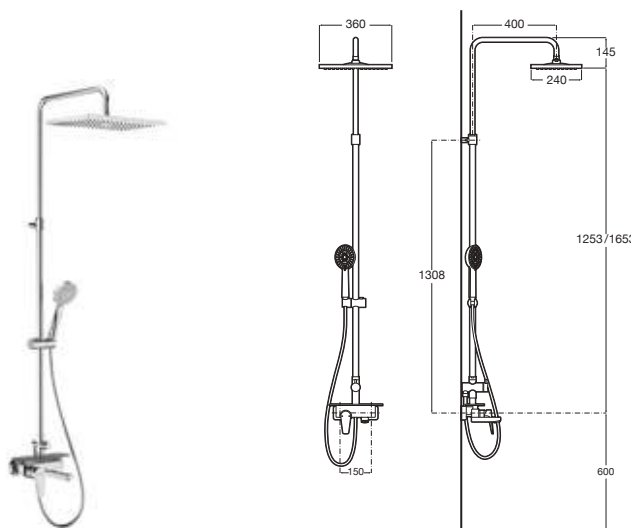

Even-M Baño-ducha

Columna para baño-ducha monomando

Con caño de llenado de bañera. Con altura regulable de 1253 a 1653 mm y brazo de ducha orientable

Cromado **A5A9C90C00** €576,00

Medidas en mm. Toda factura tendrá el recargo del IVA / La presente tarifa anula las anteriores. Sustituir (.) de la referencia de producto por el código de acabado elegido: cepillado.

Acabados Everlux: CN Negro titanio, RG Oro rosado, VA Oro cepillado, SM Acabado acero inoxidable. **Acabados mate:** NB Negro mate, BO Blanco mate