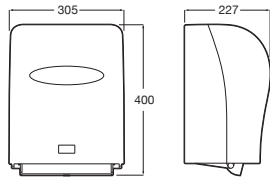

Dispensador de toallas automático con sensor
Ø21 cm

ABS Blanco	A818018009	€ 328,00