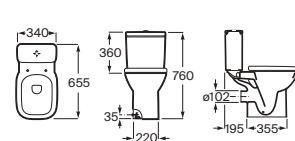

*No permite instalación con pedestal/semi-pedestal

Lavabo de encimera

| | | Blanco |
|-----------|-------------------|---------|
| 500 x 410 | A32799M000 | € 89,20 |

Debba Square

Inodoro de tanque bajo

| | | Blanco |
|--|-------------------|----------|
| 655 mm de longitud | | |
| Taza para tanque bajo con salida vertical | A342998000 | € 98,30 |
| Tanque con tapa y mecanismo doble pulsador 4,5/3 litros, alimentación lateral | A341990000 | € 132,00 |
| Tanque con tapa y mecanismo doble pulsador 4,5/3 litros, alimentación inferior | A341991000 | € 132,00 |
| Asiento y tapa de Supralit®, de caída amortiguada | A8019D200B | € 112,00 |
| Asiento y tapa de Supralit®, de caída libre | A8019D000B | € 54,50 |