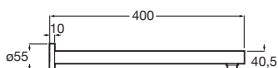

Rociadores

Brazo para rociador de pared cuadrado

L 400	Cromado	A5B0950C00	€ 95,20