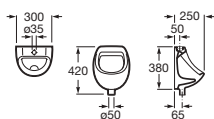

Mini

Urinario

Incluye enchufe de alimentación

Blanco

Alimentación superior **A353145000** € 53,70

Ver cuadro compatibilidades grifería pág. 180