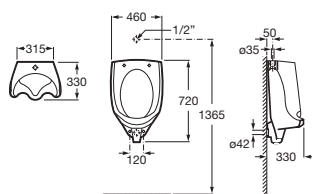

Recambios comerciales

Mural

Urinario

Con manguito, tapón de limpieza y juego de fijación

Blanco

Alimentación superior **A353330001** € 477,00

Kit codo enlace Mural ⁽¹⁾ **AV0016900R** € 35,30

Codo desagüe Mural ⁽¹⁾ **A526505214** € 48,40

(1) Indispensable para el montaje del urinario Mural

Ver cuadro compatibilidades grifería pág. 180