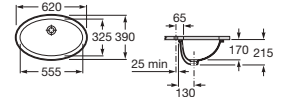

€ 122,00

Neo Selene

Lavabo de encimera o bajo encimera
con juego de fijación

Blanco

510 x 395

A322307000

€ 136,00

Grand Berna