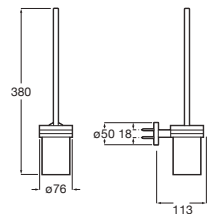

Escbillero pared Cromado
A817690C00 €47,00