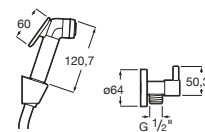

Be Fresh One

Kit ducha para bidé 1 salida

Incluye ducha de mano, soporte de ducha, llave de paso y flexible metálico

Cromado **A5B9M30C00** € 148,00