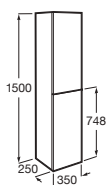

Columnas auxiliares