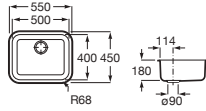

Acero inoxidable