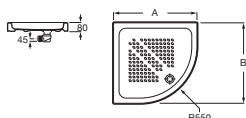

Italia - Square

Plato de ducha de porcelana

| A x B | | Blanco |
|----------------|-------------------|----------|
| 900 x 900 x 80 | A3740HH000 | € 137,00 |
| 800 x 800 x 80 | A3740HJ000 | € 97,30 |

Italia - Angular