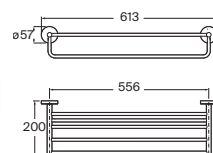

Toallero estante*

Cromado	A817745C00	€ 116,00
Negro mate	A817745NBO	€ 151,00

*No admite instalación mediante adhesivo