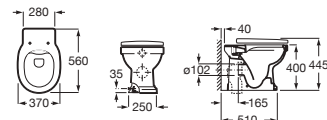

Inodoro de tanque bajo

670 mm de longitud

Blanco

Taza para tanque bajo Roca Rimless®, salida dual. **A3420A7000** € 460,00
Incluye codo de evacuación

Tanque con tapa y mecanismo de doble pulsador 4,5 y 3 litros **A3410A1000** € 339,00

Asiento y tapa de Supralit, de caída amortiguada	Blanco	A801B5200B	€ 240,00
	Gris oscuro	A801B5238B	€ 240,00

Inodoro de tanque alto o empotrable

560 mm de longitud

Blanco

Taza para tanque alto, tanque empotrable o fluxor Roca Rimless®, salida dual con juego fijación **A3440A9000** € 460,00

Asiento y tapa de Supralit, de caída amortiguada	Blanco	A801B5200B	€ 240,00
	Gris oscuro	A801B5238B	€ 240,00