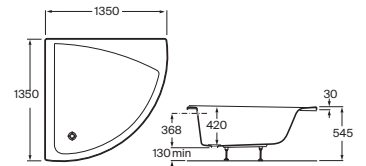

Easy angular

Bañera acrílica

A x B				Blanco
1350 x 1350	Tonic	PL	A248188001	€ 1.636,00
	Sin masaje		A248189000	€ 664,00
Opcional:				
Faldón			A259861000	€ 392,00