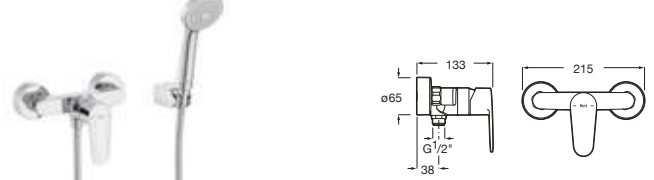

Grifería exterior para ducha
Con ducha de mano Natura, flexible de 1,50 m y soporte articulado

Cromado **A5A204FC00** € 89,30