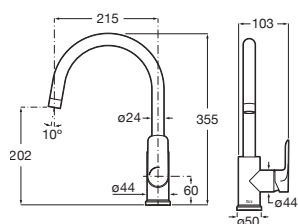

Griferías para cocina

Cala

Grifería para cocina

Con caño giratorio, aireador y enlaces de alimentación flexibles. Apertura en agua fría

Cromado	A5A846EC00	€ 175,00
Negro mate	A5A846ENB0	€ 263,00