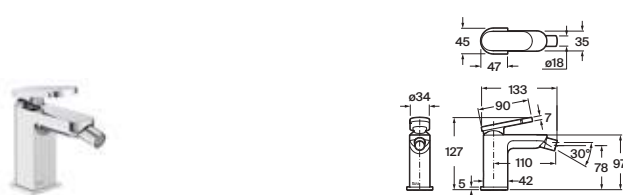

| | | |
|---------|-------------------|----------|
| Cromado | A5A607GC00 | € 191,00 |
|---------|-------------------|----------|

Grifería para bidé

Con regulador de chorro a rótula y enlaces de alimentación flexibles. No incluye desagüe click-clack*