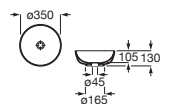

Optica

Lavabo de sobre encimera

Blanco

450 x 300	A327C10000	€ 76,40

Optica

Lavabo de sobre encimera

Blanco

Ø350	A327C12000	€ 81,70