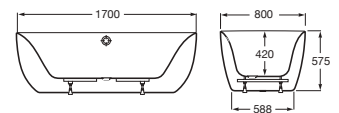

Virginia

Bañera exenta acrílica

Con faldón integrado en la bañera. Incluye desagüe automático y sifón

A x B		Blanco
1700 x 800	A248313000	€ 2.356,00