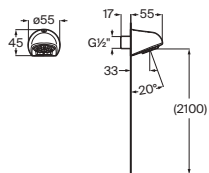

Fit

Cromado	A5B6679C00	€ 80,80