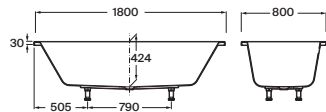

Easy angular

Bañera acrílica

| A x B | | | | Blanco |
|-------------|------------|----|-------------------|------------|
| 1350 x 1350 | Tonic | PL | A248188001 | € 1.636,00 |
| | Sin masaje | | A248189000 | € 664,00 |
| Opcional: | | | | |
| Faldón | | | A259861000 | € 392,00 |