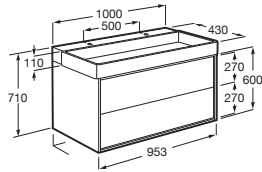

Tura

Columnas DELTA ver pág. 233 en el capítulo de Lavabos y Muebles
Accesorios EXTRA para muebles, ver pág. 374 en el capítulo de Accesorios

Unik Tura

Conjunto mueble de dos cajones y lavabo en color blanco con dos orificios para la grifería

1000 x 430 **A852036...** € 980,00