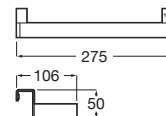

Toallero para mueble Extra

275 mm	Cromado	A817921C00	€ 45,20
	Negro mate	A817921NBO	€ 58,70