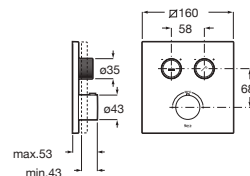

T-3000 Round

Grifería termostática empotrable para baño-ducha con regulador de caudal

A completar con Roca Box ref. A525869403

Cromado	A5A2K09C00	€ 524,00
Acabados Everlux	A5A2K09..0	€ 785,00
Acabados mate	A5A2K09..0	€ 735,00