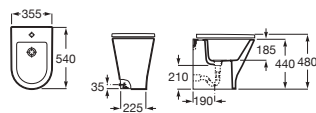

Bidé Comfort adosado a pared

540 mm de longitud

Blanco

Bidé. Altura 440 mm (sin tapa bidé)	A3570N9000	€ 153,00
Tapa bidé de Supralit® de caída amortiguada	A806D12001	€ 113,00
Tapa bidé de Supralit®	A806D10001	€ 60,70