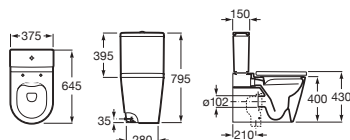

Inspira Round