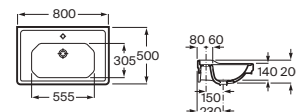

Módulo columna

1900 x 367 x 445	A858089...	€ 970,00

Lavabo mural para pedestal

Con juego de fijación

Blanco

800 x 500	1 orificio para grifería	A3270A0000	€ 422,00
	3 orificios para grifería	A3270A0003	€ 441,00
Pedestal		A3370A0000	€ 227,00