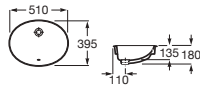

€ 122,00

Neo Selene

Lavabo de encimera o bajo encimera
con juego de fijación

Blanco

510 x 395

A322307000

€ 136,00

Grand Berna