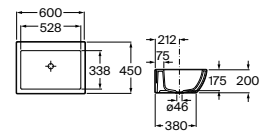

Lavabo colectivo mural

Blanco

600 x 450

A368PB9000

€ 141,00