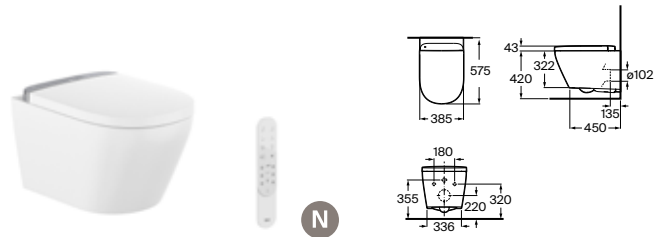

Adosado a pared Blanco
 Inodoro a suelo con tanque integrado de doble descarga 4,5/3l y asiento calefactable. Roca Rimless® Vortex **A803505001** € 2.102,00

In-Wash® Vorea con In-tank®

Suspendido Blanco
 Inodoro suspendido con tanque integrado de doble descarga 4,5/3l dual y asiento calefactable. Roca Rimless® Vortex **A803504001** € 2.102,00