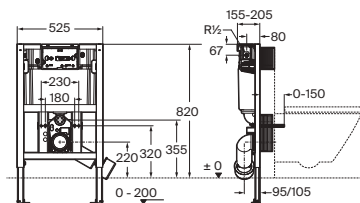

Duplo WC One bajo ventana

Para inodoro suspendido

Con cisterna empotrable de doble descarga y accesorios de instalación, profundidad mínima de 155 mm, codo de evacuación de $\varnothing 90 / \varnothing 110$. Montaje en tabique con montantes y/o delante de pared resistente. Permite el accionamiento frontal o superior

A890072020 € 414,00

N