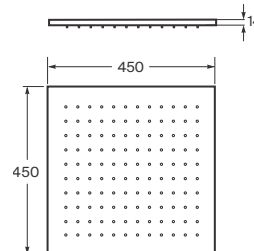

Rociador empotrable de techo

con sistema anti cal, Easy Clean

450 x 450	Chrome	A5B9376C00	€ 2.076,00
	Greige	A5B9376VCO	€ 2.354,00
	Nero	A5B9376VGO	€ 3.294,00
	Brushed steel	A5B9376VSO	€ 2.354,00