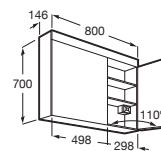

Eidos

Armario-Espejo

Con iluminación y toma eléctrica. Temperatura 4000K

1000	A857380472	€ 675,00