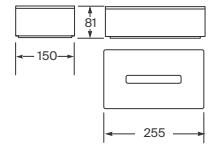

Portarrollo con tapa		01	39/40/57
151 x 131 x 81	A8166200..	€ 178,00	€ 306,00