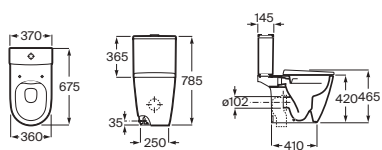

Inodoro de tanque bajo
675 mm de longitud

	Blanco	Colores mate

Taza para tanque bajo Roca Rimless®, salida de evacuación dual. Altura de 420 mm (sin asiento)	A342687..0	€ 212,00 € 255,00
Tanque con tapa y mecanismo de doble pulsador 4,5/3 litros, regulable a 4/2 litros, alimentación lateral	A341680..0	€ 204,00 € 245,00
Tanque con tapa y mecanismo de doble pulsador 4,5/3 litros, regulable a 4/2 litros, alimentación inferior	A341681..0	€ 204,00 € 245,00
Asiento y tapa de Supralit®, de caída amortiguada	A801E12..1	€ 133,00 € 133,00
Asiento y tapa de Supralit®	A801E10..1	€ 72,00 € 72,00