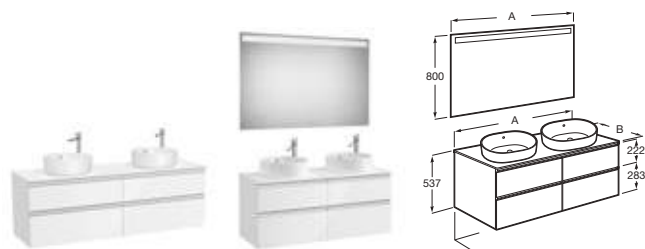

Opcional

Conjunto de 4 patas (110 mm) **A816827...** € 43,20

Estándar con encimera

El pack solo está disponible en la medida 1200 mm

Mueble / Pack The Gap

Mueble base de cuatro cajones para dos lavabos de sobre encimera
 Pack: Mueble base + espejo LED Eidos