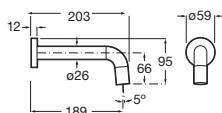

Loft-E Slim

Grifería electrónica para lavabo (un agua)

Con enlaces de alimentación flexibles

Alimentación con 4 pilas alcalinas 1,5 V LR6 (AA)	Cromado	A5A4G43C00	€ 437,00
	Negro mate	A5A4G43NB0	€ 613,00
Alimentación con conexión a la red 230 V ⁽¹⁾	Cromado	A5A4H43C00	€ 469,00
	Negro mate	A5A4H43NB0	€ 659,00

(1) Incluye fuente de alimentación