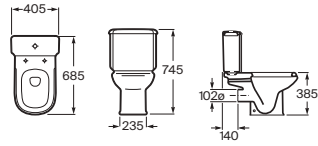

Inodoro tanque bajo

685 mm de longitud

Blanco

Taza con juego de fijación. Salida horizontal **A342320001** € 237,00

Tanque con tapa y mecanismo de doble pulsador 6/3 litros **A341325000** € 256,00

Asiento y tapa lacada de Supralit® para taza con bisagras extraíbles **A801327004** € 67,70

Manguito recto **AV0007800R** € 8,11