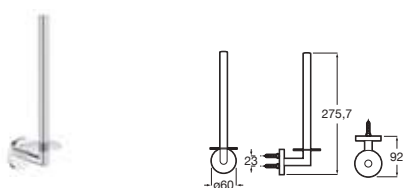

Portarrollo reserva doble

Cromado	A817585C00	€ 46,80
Acabados mate	A817585..0	€ 70,20