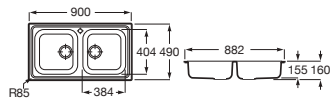

Victoria 90 EI

Fregadero de una cubeta, un escurridor a la izquierda y desagüe

900 x 490 x 155 **A874901A01** € 207,00