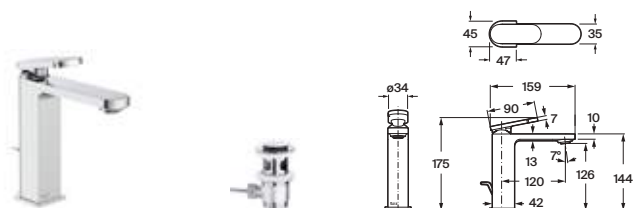

Kay N

Grifería para lavabo

Con desagüe automático y enlaces de alimentación flexibles

Cromado **A5A307GC00** € 211,00