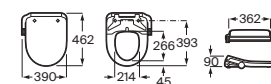

Multiclean® M4

M4 Round Compact

A804057001 € 870,00