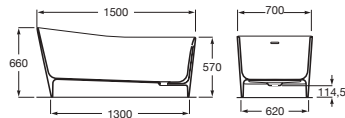

Maui Square

Bañera exenta de Stonex®
Incluye desagüe click-clack y sifón. Interior blanco y acabado exterior en color a elegir

A x B		Blanco		Otros colores	
1550 x 700	A248502000	€ 2.283,00		A248502..0 € 3.185,00