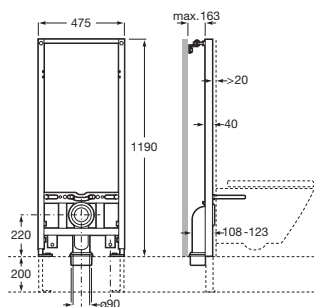

In-Wash®

Soluciones para In-Wash® In-tank®

Duplo In-Tank

Para inodoro suspendido

Para soluciones con cisterna integrada en el inodoro. Profundidad mínima de 107 mm, altura 1.190 mm y codo de evacuación Ø90/110. Montaje en tabique con montantes y/o delante de pared resistente

A890078100 € 230,00

Recomendado para soluciones In-Tank

Soportes bastidor

Para aparatos suspendidos (taza y bidé)

Con juego de fijación y plantilla unión

Soporte en L **A822091001** € 137,00

Soportes bastidor

Para aparatos suspendidos (taza y bidé)

Con juego de fijación y plantilla unión

Soporte en I **A822091021** € 137,00