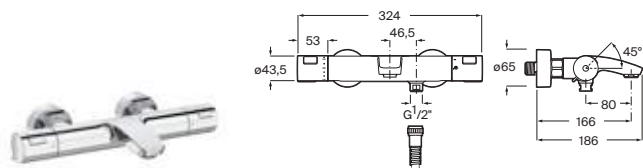

T-500

Grifería termostática exterior para baño-ducha
Con desviador-regulador de caudal

Cromado	A5A1E18C00	€ 256,00
Acabados Everlux	A5A1E18..O	€ 385,00
Acabados mate	A5A1E18..O	€ 360,00