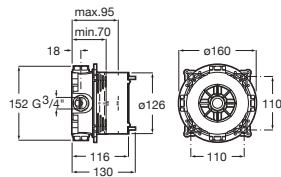

RocaBox Universal

Rocabox Universal	A525869403	€ 155,00
Kit prolongación interna (20 mm)	A525564303	€ 140,00
Kit florón Round de alargó (20 mm)	A525564600	€ 107,00
Kit florón Square de alargó (20 mm)	A525564700	€ 107,00

Medidas en mm. Toda factura tendrá el recargo del IVA / La presente tarifa anula las anteriores.
Sustituir (.) de la referencia de producto por el código del acabado elegido:
Acabados mate: NB Negro mate, BO Blanco mate