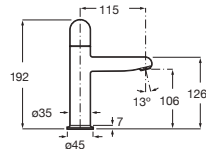

Grifería para lavabo con cuerpo liso

Con aireador y enlaces de alimentación flexibles. No incluye desagüe click-clack*. Maneta Pin

Cromado **A5A323FC00** € 185,00

Negro Titanio **A5A323FCN0** € 257,00

Colores Nu **A5A323F..0** € 257,00