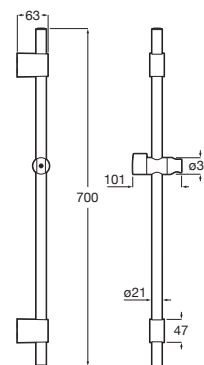

Clasica

Barra deslizante

Con soporte de ducha deslizante

700	Cromado	A5B3450C00	€ 120,00