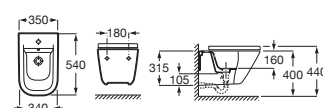

Bidé suspendido		Blanco
540 mm de longitud		
Bidé suspendido con fijaciones ocultas	A357476000	€ 186,00
Tapa bidé de Supralit®, de caída amortiguada	A80673200B	€ 129,00
Tapa bidé de Supralit®	A80673000B	€ 69,20