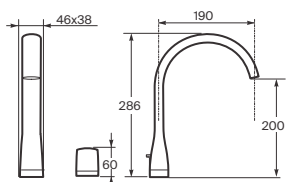

Armani / Casa - Island

La primera colección conjunta entre Armani / Casa y Roca

Grifería monomando de repisa para lavabo

Con desagüe automático compatible con lavabos de orificios de grifería de 30,5 mm (Ref. A327760..0 y Ref. A327761..0) y con las encimeras de vidrio tintado de los muebles Armani/Casa - Island

Chrome	A5A3876C00	€ 722,00
Greige	A5A3876VCO	€ 792,00
Nero	A5A3876VGO	€ 968,00
Brushed steel	A5A3876VSO	€ 792,00

Grifería monomando para bidé

Con desagüe automático compatible con bidé de orificios de grifería de 30,5 mm (Ref. A357765..0)

Chrome	A5A6076C00	€ 518,00
Greige	A5A6076VCO	€ 604,00
Nero	A5A6076VGO	€ 696,00
Brushed steel	A5A6076VSO	€ 604,00