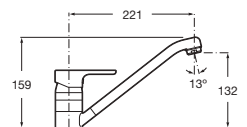

L20

Grifería para cocina

Con caño giratorio, aireador y enlaces de alimentación flexibles. Apertura en agua fría

Cromado	A5A8909C00	€ 151,00