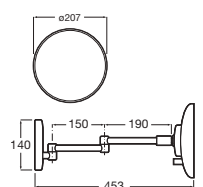

Hotels

Espejo aumento pared x3
2 brazos

Ø210 **A816381001** €130,00