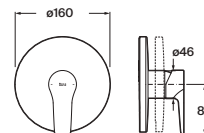

Grifería empotrable para ducha
Conjunto completo

Cromado	A5A228GC00	€156,00
Negro mate	A5A228GNB0	€203,00