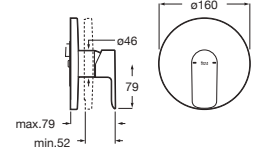

Grifería empotrable para ducha
Conjunto completo

Cromado	A5A226EC00	€ 149,00
Acabados mate	A5A226E..0	€ 211,00