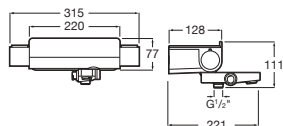

T-2000

Grifería termostática exterior con repisa para baño- ducha
Con inversor automático y caño de llenado de bañera retráctil

Cromado **A5A1288C00** € 508,00