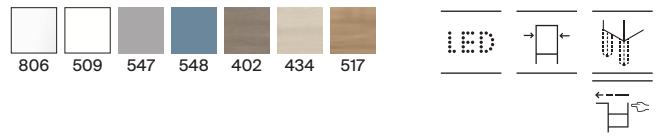

Opcional

Conjunto de 4 patas (110 mm) **A816827...** € 43,20

Estándar con encimera

El pack solo está disponible en la medida 1200 mm

Mueble / Pack The Gap

Mueble base de cuatro cajones para dos lavabos de sobre encimera
 Pack: Mueble base + espejo LED Eidos