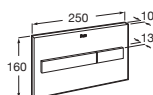

Placas de accionamiento Duplo One PL

EP-3

Placa de accionamiento electrónica

EP-3 Dual electrónica. Touchless	Negra acabado cristal	A890104318	€ 317,00
	Blanca acabado cristal	A890104319	€ 317,00

PL4

Placa de accionamiento

Placa PL4 Dual	Blanca	A890198000	€ 52,40

PL7

Placa de accionamiento

Placa PL7 Dual	Negra mate	A890188206	€ 125,00
	Blanca mate	A890188207	€ 125,00
	Negra acabado cristal	A890188308	€ 195,00
	Blanca acabado cristal	A890188309	€ 195,00

PL Pneumatic

Placa de accionamiento neumática

Incluye kit de mecanismo

Placa neumática	Blanca	A890166000	€ 71,70