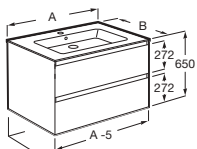

Lavabos + mueble de baño

Accesorios EXTRA para muebles, ver pág. 374 en el capítulo de Accesorios