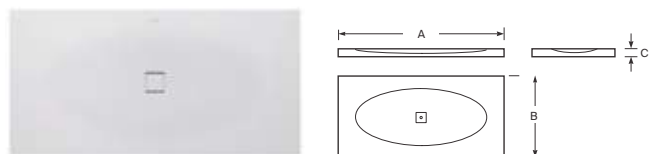

Stonex®

(Resina de poliéster con cargas de carbonato cálcico y dolomitas con un recubrimiento de Gelcoat ISO NPG)

Medidas Estándar

Armani / Casa - Baia

Plato de ducha de Stonex®
Extraplano. Incluye desagüe central

A x B x C			Off-white	Greige Dark metallic
2000 x 1000 x 32	XXL	AP5107D03E801..0	€ 1.366,00	€ 1.570,00