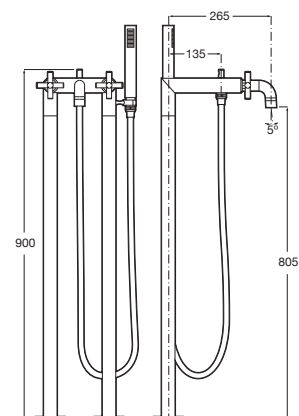

Grifería bimando de pie para baño- ducha

Con inversor automático, ducha de mano, flexible de 1,75 m, soporte articulado y columnas verticales de alimentación

Cromado **A5A2743C00** € 1.459,00

Inversor empotrable de 1/2" para baño o ducha

Cromado	4 bocas	A5A9043C00	€ 183,00
	5 bocas	A5A9143C00	€ 228,00

Llave de paso recto para roscar de 1/2"

Cromado	Índice F (frío)	A5A1543C00	€ 149,00
	Índice C (caliente)	A5A1843C00	€ 149,00

Llave de paso recto para roscar de 3/4"

¼ de vuelta

Cromado	Índice F (frío)	A5A1643C00	€ 163,00
	Índice C (caliente)	A5A1943C00	€ 163,00