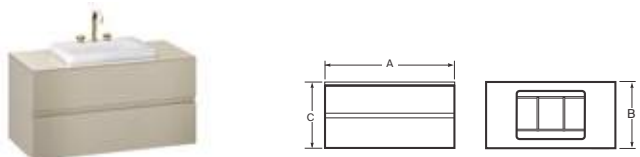

Mueble suspendido para un lavabo de sobre encimera

Encimera de vidrio tintado, 1 cajón superior y 1 inferior para 1 lavabo de sobre encimera 660 x 470 x 60 de 1 - 3 orificios para grifería Ref. A3270C6..0 / Ref. A3270C6..2 / Ref. A3270C6..3

A x B x C

1200 x 590 x 610 **A8572208..** € 4.722,00

1000 x 590 x 610 **A8572218..** € 3.666,00

Opcional:

Contenedor 3 compartimientos 440 x 160 x 90 **A856540128** € 216,00

Contenedor grande 350 x 400 x 140 **A856541128** € 240,00

Bandeja para contenedor grande 348 x 195 x 50 **A856542128** € 180,00