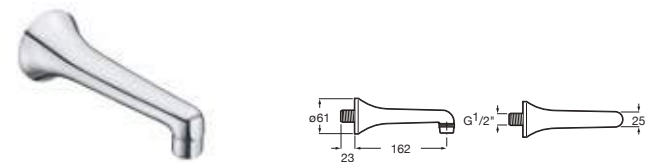

Caño Cromado
De pared **A505326900** € 51,20