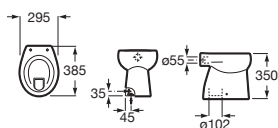

Baby

Taza infantil de fondo plano para tanque alto, empotrable o fluxor

385 mm de longitud. Altura 350

Blanco

Salida evacuación vertical **A344PB8000** € 171,00

Aro para taza infantil Baby **A801PB6004** € 44,80