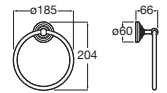

Toallero anilla Cromado
Ø185 **A817002001** €72,80