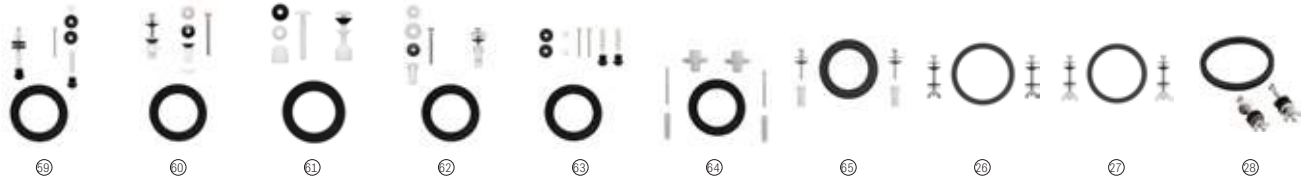

Pulsadores, tiradores, fijaciones y juntas

Fijaciones y junta taza-tanque

59	Kit de fijación taza tanque		AV0020300R	€ 6,02
60	Kit de fijación taza tanque BTW		AV0028800R	€ 17,30
61	Kit de fijación taza tanque		AV0012500R	€ 5,94
62	Kit de fijación taza tanque		AV0013200R	€ 13,70
63	Kit de fijación taza tanque		AV0014700R	€ 8,61
64	Kit de fijación de taza tanque bajo a pared		A822045400	€ 8,55
65	Kit de fijación taza tanque		AV0007300R	€ 6,52
66	Fijaciones y junta taza tanque	America, Liberty, Veronica, Georgia, Sidney, Meridian, Dama Senso, Dama Retro, Giralda	AV0008000R	€ 6,69
67	Fijaciones y junta taza tanque	Victoria	AV0007400R	€ 6,13
68	Fijaciones y junta taza tanque	Dual, Lorentina	AV0019800R	€ 8,44