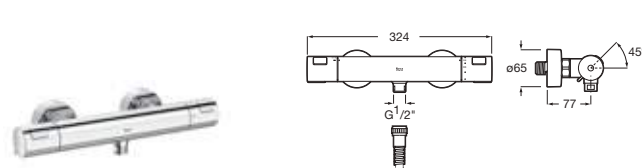

Grifería termostática exterior para ducha
Con desviador-regulador de caudal

Cromado	A5A2E18C00	€ 208,00
Acabados Everlux	A5A2E18..O	€ 315,00
Acabados mate	A5A2E18..O	€ 292,00