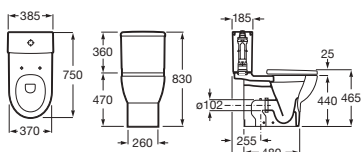

Meridian

Inodoro de tanque bajo movilidad reducida

750 mm de longitud

Blanco

| | | |
|---|-------------------|----------|
| Taza de salida dual con juego de fijación | A34224H000 | € 263,00 |
| Tanque completo con juego de mecanismos de doble descarga 6/3 l | A34124H000 | € 226,00 |
| Asiento y tapa con bisagras de acero inoxidable | A801230004 | € 68,50 |
| Aro con bisagras de acero inoxidable | A80123D004 | € 54,70 |
| Asiento y tapa de caída amortiguada | A801C4200U | € 102,00 |
| Asiento y tapa con fijaciones reforzadas | A801230001 | € 112,00 |