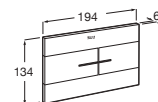

PS1

Placa de accionamiento

Placa PS1 Dual	Blanco	A890225300	€ 67,70
	Cromado	A890225301	€ 75,40
	Negro mate	A890225306	€ 75,40