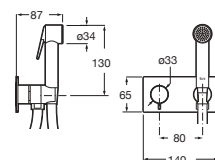

Be Fresh

Kit mezclador de empotrar para bidé

Incluye ducha de mano, soporte-toma de agua con monomando progresivo y flexible metálico

Cromado **A5B9361C00** € 392,00