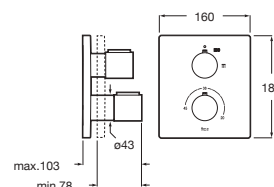

Grifería termostática empotrable para ducha
A completar con RocaBox ref. A525869403

Cromado **A5A2C88C00** € 423,00