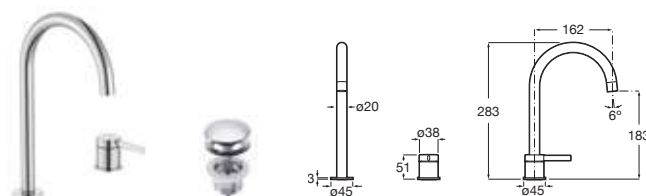

Ona

N Acabados Grafito cepillado, Cobre cepillado

Grifería bimando para lavabo

Con caño central de 323 mm, aireador y enlaces de alimentación flexibles

| | | |
|------------------|-------------------|----------|
| Cromado | A5A379EC00 | € 291,00 |
| Acabados Everlux | A5A379E..0 | € 433,00 |
| Acabados mate | A5A379E..0 | € 408,00 |