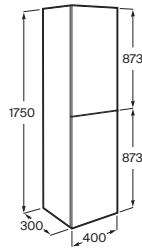

Columnas auxiliares