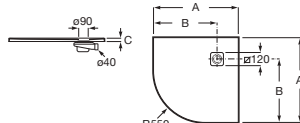

Terran (sin marco)

Plato de ducha de Stonex®

Superficie antideslizante. Textura grava. Extraplano. Incluye desagüe de gran caudal y rejilla Twist en el color del plato

A x B x C - Hasta mm

De 901 x 901 hasta 1000 x 1000	€ 383,00
De 801 x 801 hasta 900 x 900	€ 317,00
De 700 x 700 hasta 800 x 800	€ 307,00

Terran Angular (sin marco)

Plato de ducha de Stonex®

Superficie antideslizante. Textura grava. Extraplano. Incluye desagüe de gran caudal y rejilla Twist en el color del plato

A x B x C

900 x 900 x 26	R550	APA0538438401..0	€ 283,00
800 x 800 x 25	R550	APA0532032001..0	€ 265,00