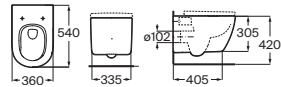

Meridian

N

Inodoro de tanque bajo adosado a pared

630 mm de longitud

	Blanco	Colores mate
Taza para tanque bajo Roca Rimless® Vortex adosado a pared, salida de evacuación dual	A342747.0	€ 271,00 € 324,00
Tanque con tapa y mecanismo de doble pulsador 4,5/3 litros, regulable a 4/2 litros, alimentación inferior	A341742.0	€ 223,00 € 268,00
Asiento y tapa de caída amortiguada	A801F92.1	€ 128,00 € 128,00

N

Inodoro de tanque alto o empotrable adosado a pared

540 mm de longitud

	Blanco	Colores mate
Taza para tanque alto, tanque empotrable o fluxor Roca Rimless® Vortex, salida de evacuación dual	A347747.0	€ 242,00 € 289,00
Asiento y tapa de caída amortiguada	A801F92.1	€ 128,00 € 128,00

N

Inodoro suspendido

540 mm de longitud

	Blanco	Colores mate
Taza suspendida Roca Rimless® Vortex	A346747.0	€ 263,00 € 315,00
Asiento y tapa de caída amortiguada	A801F92.1	€ 128,00 € 128,00

N

Bidé

540 mm de longitud

	Blanco	Colores mate
Bidé con fijaciones	A357747.0	€ 191,00 € 229,00
Tapa de caída amortiguada	A806F92.1	€ 132,00 € 132,00

N

Bidé suspendido

540 mm de longitud

	Blanco	Colores mate
Bidé suspendido con fijaciones ocultas	A357745.0	€ 242,00 € 291,00
Tapa de caída amortiguada	A806F92.1	€ 132,00 € 132,00