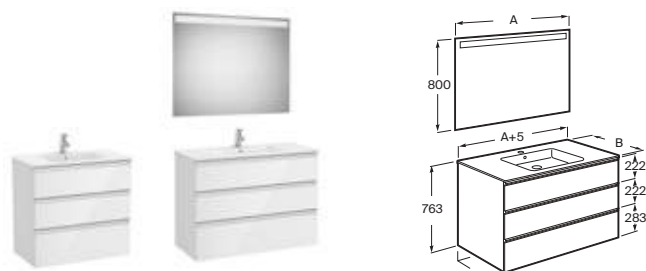

The Gap

Módulo columna Extra, disponible en los mismos acabados en la pág. 232

Accesorios EXTRA para muebles, ver pág. 374 en el capítulo de Accesorios

Estándar

Unik / Pack The Gap

Unik: Conjunto de mueble base de tres cajones y lavabo

Pack: Unik + espejo LED Eidos

A x B			
1000 x 460	Unik	A851853...	€ 655,00
	Pack	A851855...	€ 787,00
800 x 460	Unik	A851486...	€ 567,00
	Pack	A851519...	€ 680,00
700 x 460	Unik	A851485...	€ 552,00
	Pack	A851518...	€ 662,00
600 x 460	Unik	A851484...	€ 542,00
	Pack	A851517...	€ 647,00

Opcional

Conjunto de 4 patas de 110 mm	A816827...	€ 43,20
Zócalo 1000	A817086...	€ 112,00
Extra* 800	A817085...	€ 98,80
600	A817084...	€ 74,30

* Los zócalos están disponibles en acabado 806, 509 y 517. Ver página 236