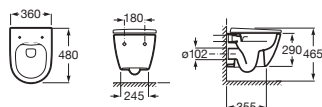

Inodoro suspendido

530 mm de longitud		Blanco	Colores mate
Taza suspendida Roca Rimless® con fijaciones ocultas	A346687..0	€ 242,00	€ 291,00
Asiento y tapa de Supralit®, de caída amortiguada	A801E12..1	€ 133,00	€ 133,00
Asiento y tapa de Supralit®	A801E10..1	€ 72,00	€ 72,00