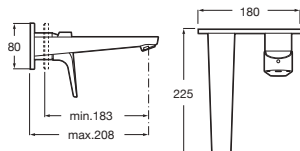

Cromado **A5A3290C00** € 132,00

Grifería para lavabo con caño mezzo plus y cuerpo liso

Con aireador y enlaces de alimentación flexibles

Cromado **A5A3D90C00** € 220,00

Grifería empotrable para lavabo

A completar con cuerpo empotrable universal