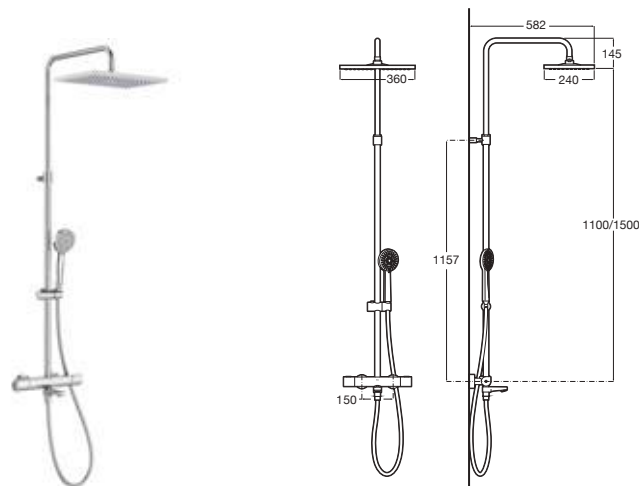

Cromado **A5A9H09C00** € 788,00

Even-T Square Baño-ducha

Columna termostática para baño-ducha

Con altura regulable de 1100 a 1500 mm y brazo de ducha orientable. Con caño de llenado de bañera retráctil

Cromado **A5A2H2EC00** € 727,00