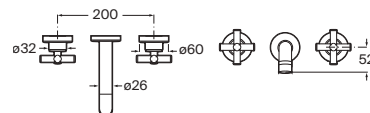

Loft

Grifería para lavabo

Con caño central giratorio, aireador, desagüe automático y enlaces de alimentación flexibles

Cromado **A5A4443C00** € 523,00

Grifería empotrable para lavabo

Con caño de 190 mm

Cromado **A5A4743C00** € 399,00