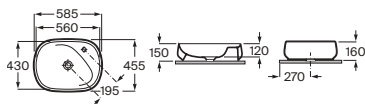

Lavabo de sobre encimera Fineceramic® Blanco mate
Incluye desagüe universal con tapón cerámico Ø72 mm
585 x 455 x 150 **A3270B8..O** € 524,00 € 627,00