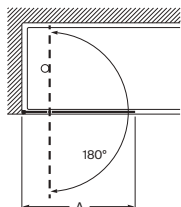

Tomando como referencia el vértice de la mampara, determinamos la posición derecha o izquierda

Line

Altura 1500 mm

Walk-in

Line B1HF

Hoja fija de bañera
+ 1 batiente con bisagras

Cristal 8 mm

| Medidas (A) | Cristal Transparente | | Cristal Fumato, Mate o Decorado* | |
|--------------------|----------------------|----------------------|----------------------------------|----------------------|
| | Plata brillo | Negro mate cepillado | Plata brillo | Negro mate cepillado |
| 1000 - 1200 | € 623,00 | € 685,00 | € 747,00 | € 808,00 |
| 1201 - 1400 | € 685,00 | € 753,00 | € 820,00 | € 888,00 |