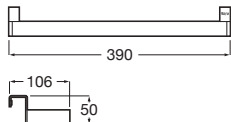

Accesorios para muebles

Toallero para mueble Extra

385 mm	Cromado	A817922C00	€ 52,00
	Negro mate	A817922NBO	€ 67,70