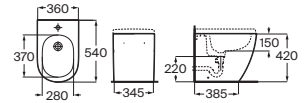

Bidé

540 mm de longitud

	Blanco	Colores mate
Bidé con fijaciones	A357747.0	€ 191,00 € 229,00
Tapa de caída amortiguada	A806F92.1	€ 132,00 € 132,00