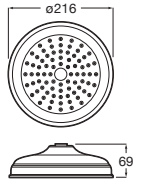

Rainsense

Rociador circular con frontal de silicona
ABS

Ø230	Cromado	A5B1803C00	€ 77,20
	Acabados Everlux	A5B1803..0	€ 116,00
	Acabados mate	A5B1803..0	€ 108,00

Rainsense

Rociador clásico circular
ABS

Ø200		A5B3350C00	€ 88,50