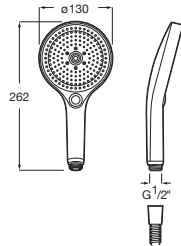

Duchas de mano