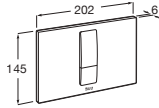

Placas de accionamiento Duplo PS