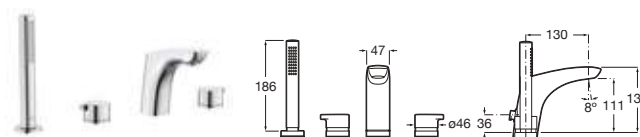

Grifería bimando de repisa para baño- ducha con caño central de 130 mm

Con inversor, ducha de mano y flexible de 1,70 m empotrable

| | | |
|---------|-------------------|------------|
| Cromado | A5A183AC00 | € 1.592,00 |
|---------|-------------------|------------|