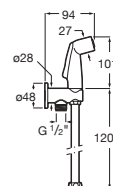

Be Fresh Go

Kit ducha para bidé 1 salida Auto-stop

Incluye ducha de mano, soporte de ducha con auto-stop, toma de agua y flexible metálico

Cromado **A5B9230C00** €74,50