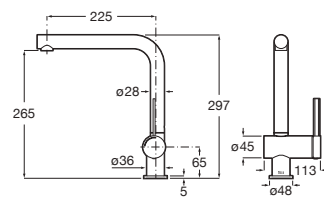

Ona

Grifería para cocina

Con caño recto giratorio, aireador y enlaces de alimentación flexibles. Apertura en agua fría

Cromado	A5A831FC00	€ 223,00
Acabado acero inoxidable	A5A831FSM0	€ 336,00
Negro mate	A5A831FNBO	€ 312,00