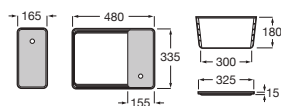

Unik Tura

Conjunto mueble compacto de un cajón, estante abierto en la parte inferior y lavabo en color blanco

450 x 360 **A852023...** € 560,00

Caja organizadora

De fieltro con tapa de corcho (reciclado)

480 x 335 **A818024N10** € 195,00

165 x 335 **A818025N10** € 143,00