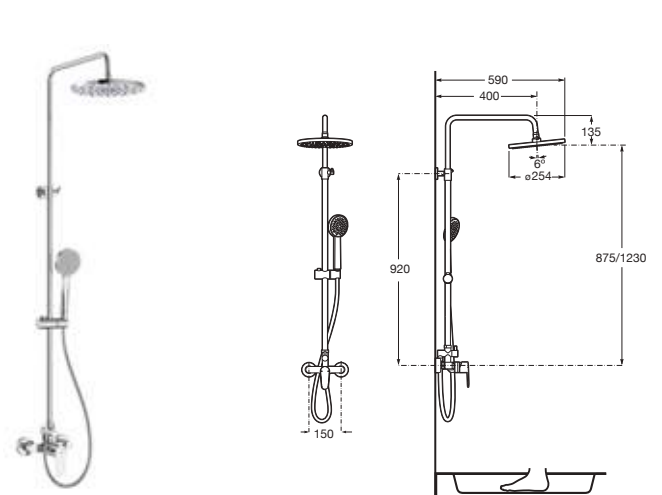

Victoria-M Plus

Columna para ducha monomando

Con altura regulable de 855 a 1230 mm

Cromado **A5A9A4FC00** € 395,00