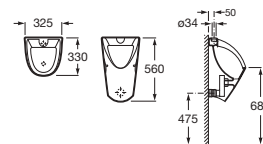

Chic

Urinario

Incluye enchufe de alimentación, sifón, kit de fijación y tapa desagüe

Blanco

Alimentación superior **A35945L000** € 127,00

Ver cuadro compatibilidades grifería pág. 180