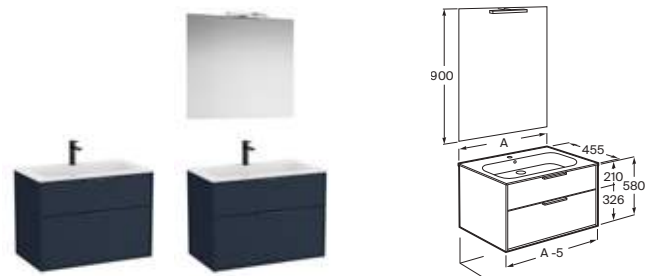

Optica

Unik / Pack Optica

Unik: Mueble de dos cajones y lavabo
Pack: Unik + espejo y aplique Starlight

A x B				
1000 x 455	Unik	Lavabo doble	A852454...	€ 538,00
	Pack	Lavabo doble	A852462...	€ 645,00

800 x 455	Unik	Lavabo doble	A852453...	€ 475,00
	Pack	Lavabo doble	A852461...	€ 565,00

700 x 455	Unik	Lavabo doble	A852452...	€ 460,00
	Pack	Lavabo doble	A852460...	€ 547,00

600 x 455	Unik	Lavabo doble	A852451...	€ 452,00
	Pack	Lavabo doble	A852459...	€ 532,00

Opcional:

Conjunto de 2 patas de 285 mm Aluminio	A817018339	€ 38,70