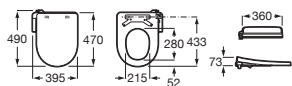

Multiclean® M3

M3 Round

A804052001 € 632,00