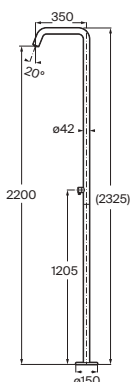

Pool-F

Columna de ducha de pie para piscina

De acero inoxidable AISI 316L, con mezclador monomando	A5A2Z79SM0	€ 1.803,00