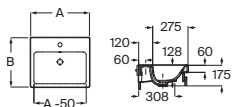

Lavabo mural		Blanco
con juego de fijación		
A x B		
500 x 420	A3270YV000	€ 124,00
450 x 420	A3270YW000	€ 112,00
Opcional		
Pedestal	A337470000	€ 71,10
Semipedestal	A337471000	€ 65,50