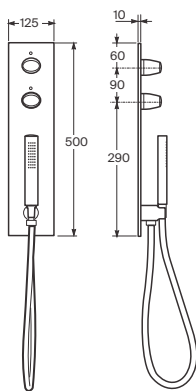

Grifería termostática empotrada de ducha con 2 funciones

Con ducha teléfono y flexible de 1,7 m. Compatible con cascada mural (Ref. A5A1876..0) y rociador de techo (Ref. A5B9376..0 o Ref. A5B9276..0). Se venden por separado.

A completar con elemento empotrado de instalación

Chrome	A525882300	€ 742,00
Greige	A5258823VC	€ 1.028,00
Nero	A5258823VG	€ 1.228,00
Brushed steel	A5258823VS	€ 1.028,00
Elemento empotrado de instalación	A525163503	€ 742,00