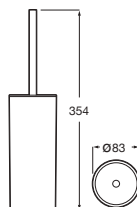

Escobillero suelo/pared

Instalación dual

Cromado	A817891C00	€ 53,00
Negro mate	A817891NBO	€ 68,80