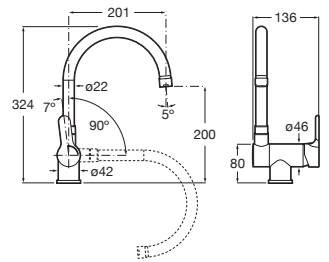

L20

Grifería para cocina con caño abatible

Con caño abatible giratorio, aireador y enlaces de alimentación flexibles. Apertura en agua fría

Cromado	A5A8209C00	€ 307,00