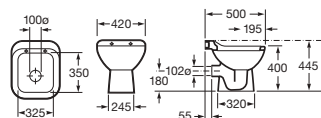

Vertederos

Garda

Vertedero

Blanco

Vertedero salida horizontal con enchufe de unión, rejilla desagüe y juego de fijación

A371055000

€ 200,00

Reja de acero inoxidable con almohadilla para vertedero

A526005510

€ 90,20

Recambios

Rejilla de porcelana del desagüe Garda

A388650001

€ 6,74

Juego de tornillos de fijación Victoria (taza y bidé) y Garda

AV0007200R

€ 2,72