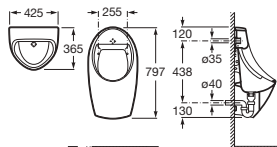

Urinarios

Euret

Urinario

Incluye enchufe alimentación, sifón, kit de fijación y enchufe desagüe

Blanco

Alimentación posterior **A35945F000** € 274,00

Ver cuadro compatibilidades grifería pág. 180