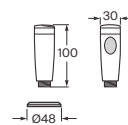

237 x 151 x 57	Chrome	A5A1876C00	€ 924,00
	Greige	A5A1876VC0	€ 1.044,00
	Nero	A5A1876VGO	€ 1.290,00
	Brushed steel	A5A1876VSO	€ 1.044,00