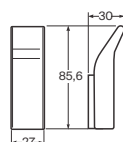

Armani / Casa - Island

La primera colección de baño conjunta entre Armani / Casa y Roca

Dispensador jabón encimera	01	39/40/57
108 x 75 x 137	A8166230..	€210,00 €340,00

Portacepillos encimera	01	39/40/57
75 x 75 x 137	A8166220..	€144,00 €200,00

Jabonera encimera	01	39/40/57
150 x 100 x 16	A8166210..	€68,00 €122,00

Bandeja de sobrencimera	19/20/21
545 x 190	A8565398.. €422,00

Caja organizadora para barra estante o mueble		
109,5 x 109,5 x 60	A816453043	€66,00

Caja organizadora para barra estante o mueble		
249 x 109,5 x 60	A816452043	€78,00

Colgador	01	39/40/57
30 x 27 x 85,6	A8164510..	€68,00 €88,00

Toallero			
A	01	39/40/57	
752,5 x 75 x 60	A8164570..	€352,00	€442,00
533,5 x 75 x 60	A8164560..	€310,00	€384,00
394 x 75 x 60	A8164550..	€280,00	€340,00
284,5 x 75 x 60	A8164540..	€228,00	€282,00