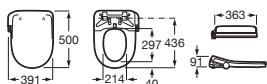

Multiclean® M4

M4 Round

A804054001 € 870,00