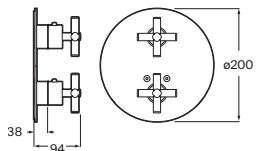

Grifería termostática empotrable para baño-ducha

Con desviador-regulador de caudal

Cromado **A5A0643C00** € 796,00

Según tipo de instalación deberá colocarse una llave de paso