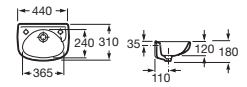

Con juego de fijación

Blanco

470 x 440

A327111000 € 254,00

Ibis

Lavamanos mural

Blanco

440 x 310