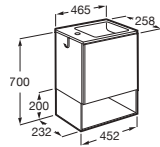

Mini

Conjunto / Unik Mini

Unik: Mueble y lavabo
Conjunto: Unik + espejo

450 x 250   Unik   **A855873...**   € 160,00
Unik + espejo   **A855865...**   € 227,00