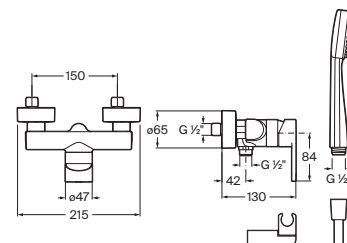

Grifería exterior para ducha

Con ducha de mano Stella 100/3F, flexible de 1,50 m y soporte articulado

Cromado **A5A209HC00** € 139,00

Negro mate **A5A209HNBO** € 183,00

Grifería empotrable para baño-ducha

Conjunto completo

Cromado **A5A069HC00** € 211,00

Negro mate **A5A069HNBO** € 273,00

Grifería empotrable para ducha

Conjunto completo

Cromado **A5A229HC00** € 159,00

Negro mate **A5A229HNBO** € 204,00