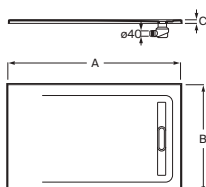

Stonex® (Resina de poliéster con cargas de carbonato cálcico y dolomitas con un recubrimiento de Gelcoat ISO NPG)

Medidas Estándar