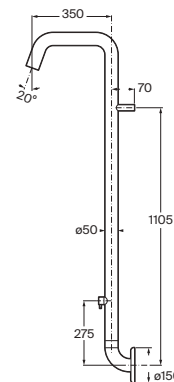

Pool-W

Columna de ducha empotrada para piscina

De acero inoxidable AISI 316L, con mezclador monomando	A5A2Y79SM0	€ 1.648,00