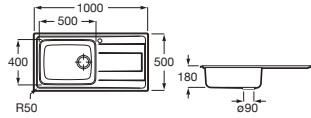

Acero inoxidable

Budapest 100 ED

Fregadero de una cubeta y un orificio para grifería, un escurridor a la derecha y desagüe 3/2"

1000 x 500 x 180 **A870N31000** € 264,00