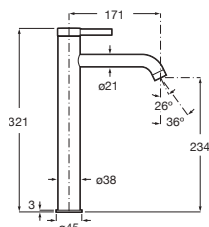

Grifería para lavabo con caño alto y cuerpo liso

Con aireador y enlaces de alimentación flexibles. Incluye desagüe click-clack

Cromado	A5A349EC00	€ 333,00
Acabados Everlux	A5A349E..0	€ 499,00
Acabados mate	A5A349E..0	€ 465,00