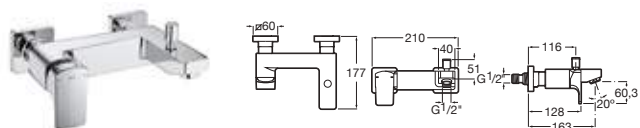

L90 *

Grifería exterior para baño-ducha*
Con inversor automático con retención

Cromado	A5A0D01C00	€ 445,00