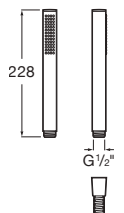

Acabados mate **A5B9B61..O** € 82,40

Stella Stick Square

Ducha de mano Stella Stick Square
Con una función: Rain

Cromado **A5B9L61C00** € 58,30

Sets de ducha

Sensum

Set de ducha Sensum 110/3

Ducha de mano Sensum de tres funciones, soporte de pared articulado y flexible anti-torsión de PVC de 1,70 m