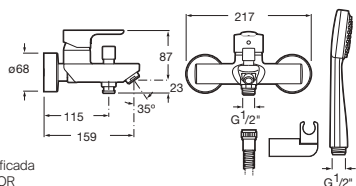

Grifería certificada por AENOR

Grifería exterior para baño-ducha

Con inversor automático con retención, ducha de mano Stella 80/1, flexible de 1,70 m y soporte articulado

Cromado	A5A0109C02	€ 161,00