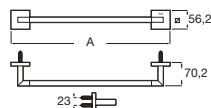

Toallero

A				
750	Cromado	A817604C00	€65,80	
	Negro mate	A817604C40	€98,30	
600	Cromado	A817605C00	€58,30	
	Negro mate	A817605C40	€87,20	
450	Cromado	A817606C00	€52,20	
	Negro mate	A817606C40	€77,80	
300	Cromado	A817607C00	€45,30	
	Negro mate	A817607C40	€67,70