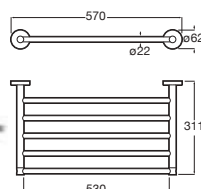

Toallero anilla

Acero inoxidable mate **A817309002** € 58,30

Toallero estante

Acero inoxidable mate **A817302002** € 162,00

Portarrollo con tapa

Acero inoxidable mate **A817304002** € 52,80

Portarrollo reserva