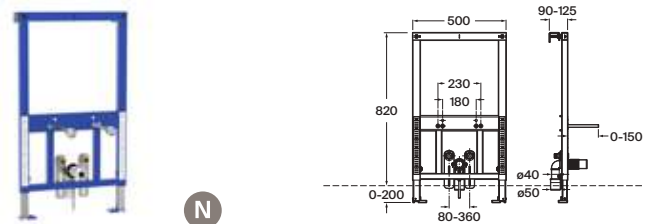

Duplo S Bidé bajo ventana

Para inodoro suspendido

Con accesorios de instalación. Profundidad mínima de instalación de 155 mm. **A8900F1201** € 326,00

Montaje en tabique con montantes y/o delante de pared resistente