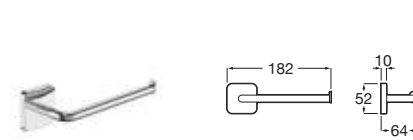

Portarrollo sin tapa

Cromado	A817890C00	€ 35,20
Negro mate	A817890NBO	€ 45,70