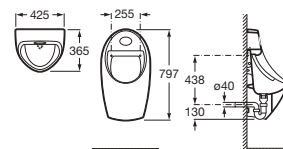

Euret

Urinario electrónico

Incluye llave de paso, sifón, kit de fijación, enchufe desagüe, flexible de alimentación y emisor-receptor electrónico

Blanco

Alimentación posterior con 4 pilas alcalinas 1,5 V LR6 (AA) **A35945E000** € 436,00

Alimentación posterior con conexión a la red 230 V **A35945M000** € 551,00

Ver cuadro compatibilidades grifería pág. 180