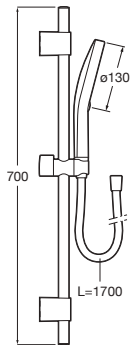

Kits de ducha

Plenum

Kit de ducha Plenum 130/3

Ducha de mano Plenum 130/3, barra deslizante de 700 mm y flexible anti-torsión de PVC de 1,70m

Caudal 8L Cromado **A5B8414C00** €127,00