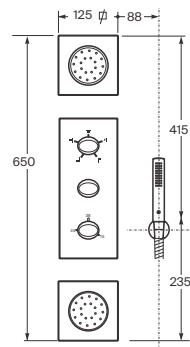

Grifería termostática empotrada de ducha con 5 funciones

Con ducha teléfono, flexible de 1,7 m y 2 jets. Compatible con cascada mural (Ref. A5A1876..0) y rociador de techo (Ref. A5B9376..0 o Ref. A5B9276..0). Se venden por separado

Chrome	A5A2976C00	€ 3.040,00
Greige	A5A2976VCO	€ 3.314,00
Nero	A5A2976VGO	€ 3.594,00
Brushed steel	A5A2976VSO	€ 3.314,00