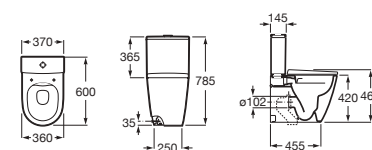

Inodoro de tanque bajo
675 mm de longitud

| | Blanco | Colores mate |
|--|--------|--------------|
|--|--------|--------------|

| | | |
|---|-------------------|-------------------|
| Taza para tanque bajo Roca Rimless®, salida de evacuación dual. Altura de 420 mm (sin asiento) | A342687..0 | € 212,00 € 255,00 |
| Tanque con tapa y mecanismo de doble pulsador 4,5/3 litros, regulable a 4/2 litros, alimentación lateral | A341680..0 | € 204,00 € 245,00 |
| Tanque con tapa y mecanismo de doble pulsador 4,5/3 litros, regulable a 4/2 litros, alimentación inferior | A341681..0 | € 204,00 € 245,00 |
| Asiento y tapa de Supralit®, de caída amortiguada | A801E12..1 | € 133,00 € 133,00 |
| Asiento y tapa de Supralit® | A801E10..1 | € 72,00 € 72,00 |