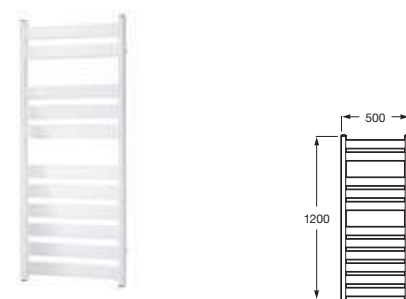

Toallero de agua

Incluye kit de montaje, tapón y purgador

1200	Cromado	A815509001	€600,00
	Blanco	A815509000	€445,00
	Negro mate	A815509NB0	€488,00