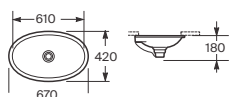

Armani / Casa - Island

La primera colección de baño conjunta entre Armani / Casa y Roca

Lavabo de bajo encimera