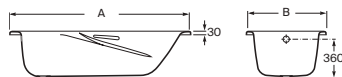

Princess

Bañera de acero

Con fondo antideslizante e insonorizada

A x B			Blanco
1700 x 750	Con asas	A220270001	€ 379,00
1600 x 750	Con asas	A220370001	€ 361,00
1500 x 750	Con asas	A220470001	€ 353,00
1700 x 700	Con asas	A220950001	€ 319,00
	Sin asas	A220990000	€ 266,00