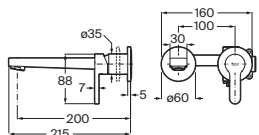

Grifería empotrable para lavabo

A completar con cuerpo empotrable universal

Cromado **A5A359HC00** € 204,00

Negro mate **A5A359HNBO** € 265,00

Cuerpo empotrable universal **A525233403** € 90,80