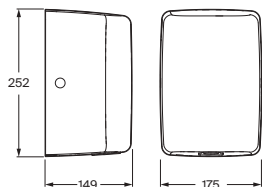

Secador de manos con sensor
1.250 W

Acero inoxidable brillante	A817420C00	€ 383,00
Acero inoxidable mate	A817420C20	€ 370,00
Acero blanco mate	A817420B00	€ 345,00
Acero negro mate	A817420NB0	€ 420,00