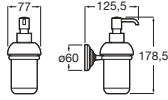

Carmen

Dispensador jabón pared Cromado
A817006001 €81,80