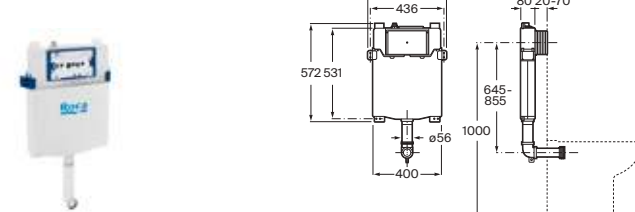

Basic Tank One Compact

Para inodoro no suspendido

Con cisterna compacta de doble descarga y accesorios de instalación, profundidad mínima de 80 mm. Montaje en tabique con montantes y/o delante de pared resistente