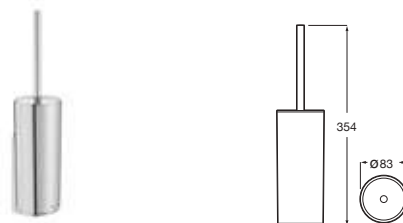

Escobillero suelo/pared

Instalación dual

Cromado	A817891C00	€ 53,00
Negro mate	A817891NBO	€ 68,80