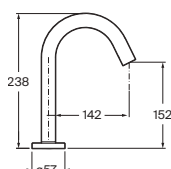

(1) Incluye fuente de alimentación

N

Loft-E Slim

Grifería electrónica para lavabo (un agua)

Con enlaces de alimentación flexibles

| | | | |
|---|------------|-------------------|----------|
| Alimentación con 4 pilas alcalinas 1,5 V LR6 (AA) | Cromado | A5A4E43C00 | € 407,00 |
| | Negro mate | A5A4E43NB0 | € 568,00 |
| Alimentación con conexión a la red 230 V ⁽¹⁾ | Cromado | A5A4F43C00 | € 437,00 |
| | Negro mate | A5A4F43NB0 | € 613,00 |