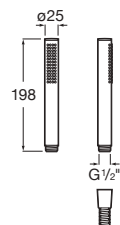

Duchas de mano

Stella 80/3

Ducha de mano Stella 80/3
3 funciones: Rain, Tonic, Pulse

Cromado **A5B1103C00** € 27,70

Stella 80/1

Ducha de mano Stella 80/1
1 función: Rain

Cromado **A5B9103C00** € 21,50

Loft

Ducha de mano Loft
Con función: Rain

Cromado **A505319400** € 36,80

Natura

Ducha de mano Natura
Con 1 función: Rain

Cromado **AG0082700R** € 21,80

Stella Stick Round

Ducha de mano Stella Stick Round
Con una función: Rain

Cromado **A5B9B61C00** € 58,30

Acabados Everlux **A5B9B61..O** € 87,70

Acabados mate **A5B9B61..O** € 82,40

Stella Stick Square

Ducha de mano Stella Stick Square
Con una función: Rain

Cromado **A5B9L61C00** € 58,30