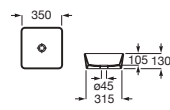

Lavabos + mueble de baño

Optica

Unik Optica

Unik: Mueble de dos cajones y lavabo de Stonex®

A x B

1000 x 455	A851984...	€ 712,00
800 x 455	A851983...	€ 630,00
600 x 455	A851982...	€ 602,00

Opcional:

Conjunto de 2 patas de 285 mm Aluminio	A817018339	€ 38,70

509 551 541 517 537

Optica

Mueble Optica

Mueble de dos cajones para lavabo de sobre encimera

A x B

1000 x 456	A851988...	€ 688,00
800 x 456	A851987...	€ 438,00
600 x 456	A851986...	€ 395,00

509 551 541 517 537

Cajas organizadoras para mueble

208 x 100	A816820409	€ 19,80
90 x 90	A816819409	€ 11,90

Optica

Lavabo de sobre encimera

Blanco

450 x 300	A327C10000	€ 76,40

Optica

Lavabo de sobre encimera

Blanco

Ø350	A327C12000	€ 81,70

Optica

Lavabo de sobre encimera

Blanco Colores

350 x 350	A327B12..0	€ 87,20	€ 105,00

00 62 08

Optica

Lavabo de sobre encimera

Blanco

Ø350	A327B15000	€ 81,70