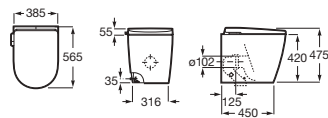

Avant suspendido

Inodoro suspendido con cisterna integrada (In-tank®) de doble descarga 4,5/3 litros. Incluye Roca Rimless® Vortex, tapa y asiento de caída amortiguada. Esmalte Supraglaze®. No necesita toma eléctrica

		Blanco
	A80336NSOH	€ 689,00

Requiere en el punto de alimentación del inodoro un caudal de agua superior a 14 l/min y una presión superior a 2 bar. Para caudales o presión inferiores a las requeridas, instalar Avant-E.