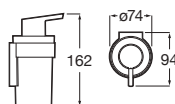

Dispensador jabón pared

Cromado	A817892C00	€ 53,00
Negro mate	A817892NBO	€ 68,80