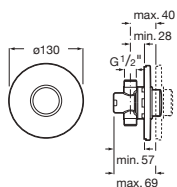

Grifería de paso recto temporizada empotrable para urinario con rosetón

Cromado

Descarga estándar	A5A9A24C00	€ 107,00
Descarga ECO	A5A9C24C00	€ 116,00