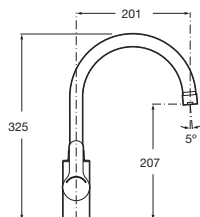

L20

Grifería para cocina

Con caño alto giratorio, aireador, apertura en frío y enlaces de alimentación flexibles

Cromado	A5A8409C00	€ 165,00