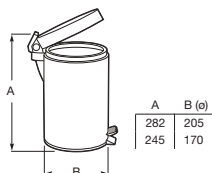

Papelera sin tapa

| | | | |
|-----------------------|----------|-------------------|---------|
| Acero inoxidable mate | 6 litros | A817415002 | € 67,70 |
|-----------------------|----------|-------------------|---------|