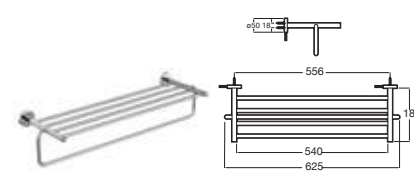

Toallero estante Cromado
A817683C00 €136,00