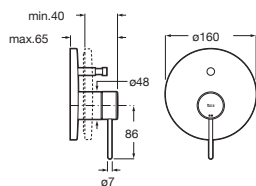

Grifería empotrable para baño- ducha

Maneta Pin. A completar con RocaBox ref. A525869403

Cromado	A5A0B3FC00	€ 204,00
Negro Titanio	A5A0B3FCN0	€ 287,00