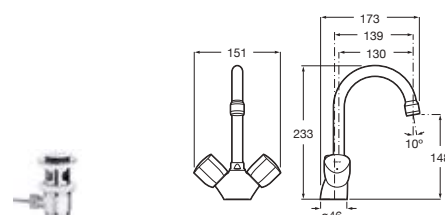

Brava

Cromado	A5A318EC00	€ 75,50

Grifería para lavabo
Con aireador, caño giratorio, desagüe automático y enlaces de alimentación flexibles

Cromado	A5A368EC00	€ 94,50

Cromado	Índice azul	A5A428EC00	€ 45,70
	Índice rojo	A5A438EC00	€ 45,70

Cromado	A5A518EC00	€ 66,80

Cromado	Índice azul	A5A788EC00	€ 44,70
	Índice rojo	A5A798EC00	€ 44,70

Cromado	A5A618EC00	€ 78,80

Cromado	Índice azul	A5A658EC00	€ 28,00
	Índice rojo	A5A668EC00	€ 28,00