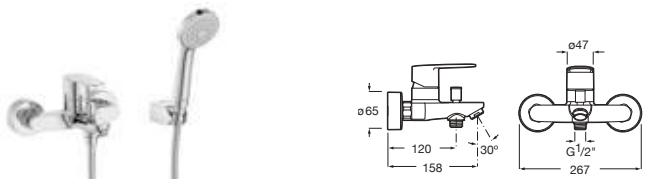

Grifería exterior para baño-ducha
Con inversor automático con retención, ducha de mano Natura, flexible de 1,70 m y soporte articulado

Cromado **A5A014FC00** € 102,00