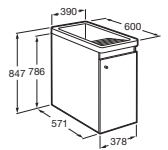

Henares

Mueble Henares

Blanco

390 x 600 x 847 Unik: Mueble y lavadero

A851028806

€ 197,00

378 x 555 x 786 Mueble para lavadero

A856897806

€ 72,70