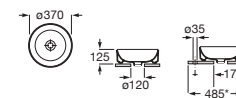

Lavabo de sobre encimera de Fineceramic®

	Blanco	Colores mate
Ø370 (sin orificio para grifería)	A32768J..0	€ 174,00 € 210,00