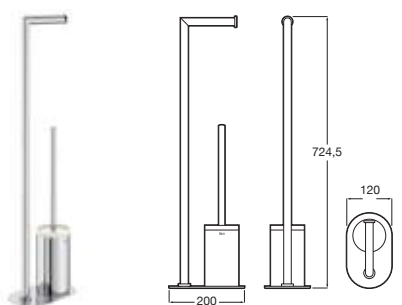

Escobillero suelo con portarrollo

Cromado	A817588C00	€ 149,00
Acabados mate	A817588..0	€ 225,00