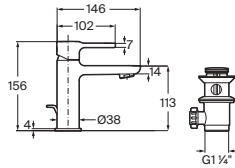

L20 Square N

Grifería para lavabo

Con aireador, desagüe automático y enlaces de alimentación flexibles

Cromado **A5A302JC00** € 143,00