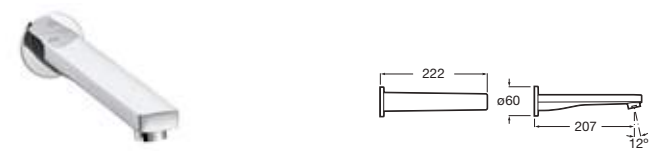

Square-N

Caño bañera de pared

| | | |
|---------------|-------------------|----------|
| Cromado | A5A082JC00 | € 122,00 |
| Acabados mate | A5A082J..0 | € 169,00 |

Round

Caño bañera de pared

| | | |
|---------|-------------------|----------|
| Cromado | A525310800 | € 122,00 |
|---------|-------------------|----------|