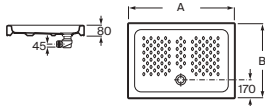

Porcelana

Italia

Plato de ducha de porcelana

A x B		Blanco
1200 x 800 x 80	A3740HP000	€ 207,00
1000 x 800 x 80	A3740HS000	€ 191,00
1400 x 700 x 80	A3740HG000	€ 305,00
1200 x 700 x 80	A3740HR000	€ 193,00
1000 x 700 x 80	A3740HT000	€ 151,00
900 x 720 x 80	A3740HU000	€ 118,00