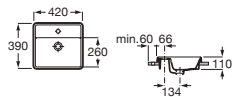

Lavabo de encimera Blanco
420 x 390 x 40 con orificio para grifería **A3270Y9000** € 136,00