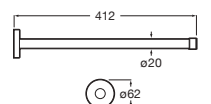

Toallero
Acero inoxidable Mate
400 **A817310002** € 50,00