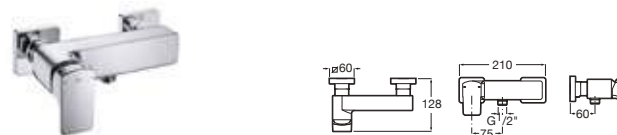

Grifería exterior para ducha*

Cromado	A5A2D01C00	€ 335,00