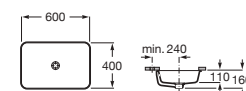

Lavabo de bajo encimera Blanco
550 x 350 **A3270YF000** € 167,00