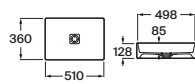

Terra

Lavabo de sobre encimera de Fineceramic®		Blanco	Colores mate
400 x 400	A32787Y..0	€ 114,00	€ 136,00