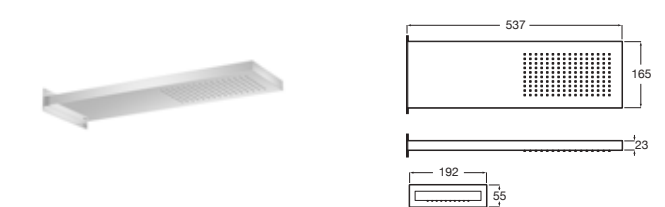

Raindream

Rociador de pared

Acero inoxidable. 1 función

165 x 537	Cromado	A5B184AC00	€ 481,00
	Acabados Everlux	A5B184A..0	€ 717,00
	Negro mate	A5B184ANB0	€ 672,00