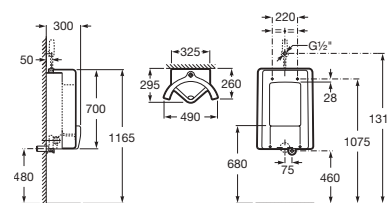

Site

Urinario

Incluye sifón flexible, codo, conector y tapón desagüe

Blanco

Alimentación posterior **A359605000** € 335,00

Ver cuadro compatibilidades grifería pág. 180

Site

Urinario