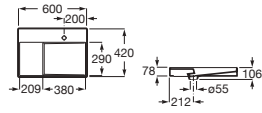

Ohtake

Lavabo de sobre encimera de Fineceramic®		Blanco	Colores mate
Ø380	A327A15..0	€ 272,00	€ 326,00

Horizon View

Lavabo de sobre encimera		Blanco	Colores mate
Esmaltado en las cuatro caras y con orificio para grifería			
600 x 420	A327274..B	€ 207,00	€ 249,00