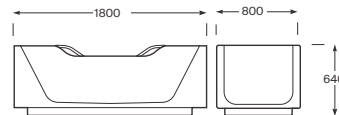

Armani / Casa - Baia

Bañera exenta de Surfex®

Acabado de la bañera en color Off-white. Incluye desagüe

A x B		Off-White
1800 x 800	Con asas en acabado	
	Chrome	A248448000 € 6.722,00
	Greige	A24844800C € 8.118,00
	Brushed steel	A24844800V € 7.748,00

Stonex®

(Resina de poliéster con cargas de carbonato cálcico y dolomitas con un recubrimiento de Gelcoat ISO NPG)