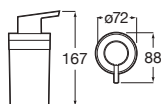

Victoria Round

Doble sistema de fijación: con adhesivo y con tornillos

Dispensador jabón encimera

Cromado	A817893C00	€ 81,80
Negro mate	A817893NBO	€ 107,00