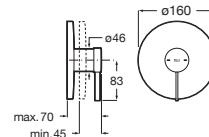

Grifería empotrable para baño-ducha

A completar con: RocaBox ref. A525869403

Cromado	A5A0B9EC00	€ 204,00
Acabados Everlux	A5A0B9E..0	€ 309,00
Acabados mate	A5A0B9E..0	€ 289,00