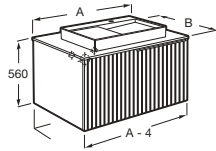

Lavabos + mueble de baño