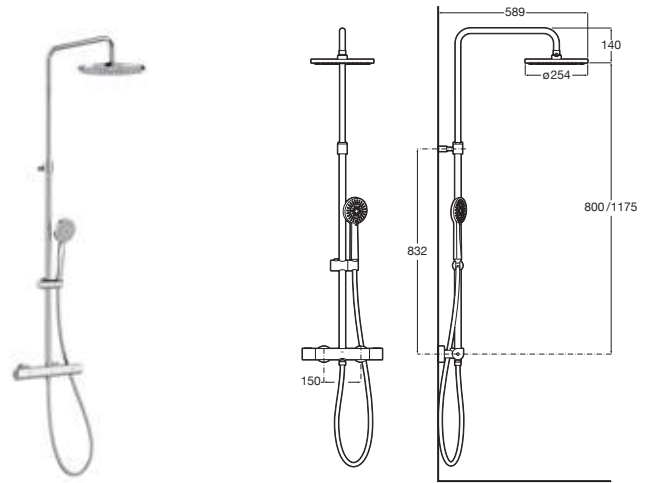

Columnas de ducha termostáticas

Even-T Square

Columna termostática para ducha

Con altura regulable de 800 a 1175 mm y brazo de ducha orientable

Cromado **A5A202EC00** € 661,00

Even-T Round

Columna termostática para ducha