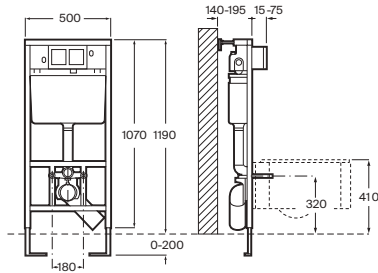

Sistemas Armani / Casa

Armani / Casa Duplo WC

Para inodoro suspendido
1190 x 475 x 160-240

Altura especial compatible con Armani/Casa - Island armarios empotrados **A890090400** € 382,00

Armani / Casa - Baia