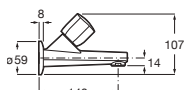

Grifo de pared para lavabo
Con aireador

Cromado	Índice azul	A5A788EC00	€ 44,70
	Índice rojo	A5A798EC00	€ 44,70