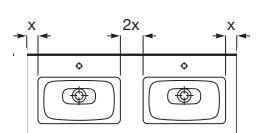

De 2 hasta 4 Cubetas

	x mínimo (mm)
Round	105
Soft / Square	75
Beyond	70

Por defecto el lavabo se suministra sin sifón. Opcionalmente puede solicitarse los desagües indicados. Las referencias se generan automáticamente al cursar el pedido en el configurador. Los lavabos y estantes incluyen las correspondientes escuadras para su instalación.

No se admiten devoluciones en ningún producto configurable