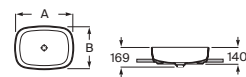

A x B		Blanco	Colores mate
500 x 370	A327530..0	€460,00	€554,00
370 x 370	A327532..0	€397,00	€471,00

Soft - Lavabo de sobre encimera Fineceramic®
Incluye desagüe universal con tapón cerámico Ø72 mm