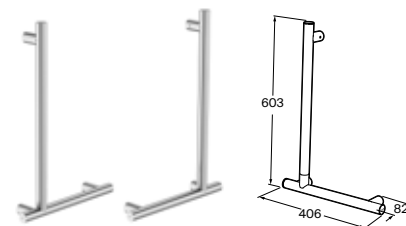

Asa de apoyo angular 90°

Acero

Derecha	Inox brillo	A816946C00	€ 175,00
	Blanco/ Negro mate	A816946..0	€ 192,00
Izquierda	Inox brillo	A816945C00	€ 175,00
	Blanco/ Negro mate	A816945..0	€ 192,00

Soporte deslizante para ducha de mano

Para asa recta o angular 90°. Ø32

Inox brillo	A816925C00	€ 44,20
Blanco/Negro mate	A816949..0	€ 41,80