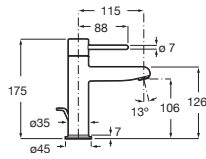

Nu

Grifería para lavabo

Con aireador, desagüe automático y enlaces de alimentación flexibles. Maneta Pin

Cromado **A5A303FC00** € 197,00

Grifería para lavabo con cuerpo liso

Con aireador y enlaces de alimentación flexibles. No incluye desagüe click-clack*. Maneta Pin

Cromado **A5A323FC00** € 185,00

Negro Titanio **A5A323FCN0** € 257,00

Colores Nu **A5A323F..0** € 257,00

Grifería para lavabo con cuerpo liso

Con aireador y enlaces de alimentación flexibles. No incluye desagüe click-clack*. Maneta Dome

Cromado **A5A3Y3FC00** € 185,00

Negro Titanio **A5A3Y3FCN0** € 257,00

Colores Nu **A5A3Y3F..0** € 257,00

Grifería para lavabo con cuerpo liso

Con aireador y enlaces de alimentación flexibles. No incluye desagüe click-clack*. Maneta Stripes

Cromado **A5A3B3FC00** € 185,00

Negro Titanio **A5A3B3FCN0** € 257,00

Colores Nu **A5A3B3F..0** € 257,00

Grifería para lavabo con caño alto y cuerpo liso

Con aireador y enlaces de alimentación flexibles. No incluye desagüe click-clack*. Maneta Pin

Cromado **A5A343FC00** € 300,00

Negro Titanio **A5A343FCN0** € 421,00

Colores Nu **A5A343F..0** € 421,00

Grifería para lavabo con caño alto y cuerpo liso

Con aireador y enlaces de alimentación flexibles. No incluye desagüe click-clack*. Maneta Dome

Cromado **A5A3X3FC00** € 300,00

Negro Titanio **A5A3X3FCN0** € 421,00

Colores Nu **A5A3X3F..0** € 421,00

Desagües click-clack:

Medidas en mm. Toda factura tendrá el recargo del IVA / La presente tarifa anula las anteriores.
Sustituir (.) de la referencia de producto por el código del acabado elegido:
Colores Nu : P3 Blanco brillante, P2 Verde menta, P1 Amarillo miel, P0 Azul Cobalto

* Ver desagües compatibles A505401000 y A5054015.. en la página 339