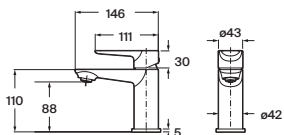

Monodin N

Grifería para lavabo con cuerpo liso

Con aireador y enlaces de alimentación flexibles

Cromado	A5A328GC00	€ 74,10
Negro mate	A5A328GNB0	€ 96,50