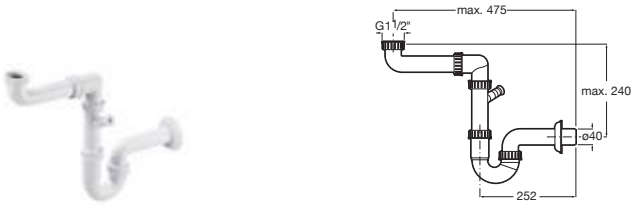

Piezas complementarias para fregaderos

Sifón salvaespacio Blanco
Para una cubeta **A506405607** € 10,30