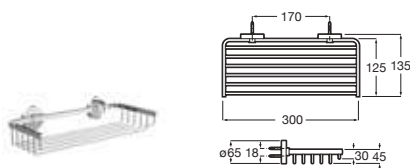

Jabonera ducha Cromado
300 x 135 **A817696C00** €63,30