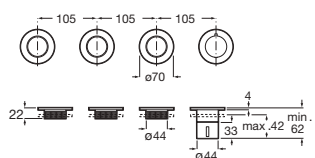

Grifería termostática empotrable 2 vías con ducha de mano y soporte con toma de agua

A completar con cuerpo empotrable

Cromado	A5A714AC00	€ 531,00
Acabados Everlux	A5A714A..0	€ 793,00
Negro mate	A5A714ANB0	€ 741,00
Cuerpo empotrable	A5E714AC00	€ 937,00