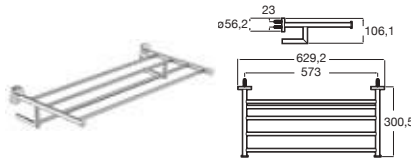

Toallero estante

	Cromado	A817580C00	€ 137,00
	Acabados color	A817580..0	€ 203,00