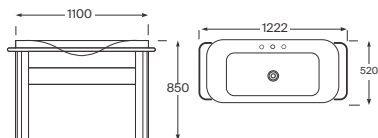

Armani / Casa - Baia

La segunda colección de baño conjunta entre Armani / Casa y Roca

Mueble base

Con toalleros laterales en acabado Greige, con armarios laterales y lavabo de encimera en acabado Off-white

1222 x 520 x 850	Roble vetado lacado en Greige	A851368429	€ 13.034,00
	Acabado lacado Off-white	A851368430	€ 12.016,00