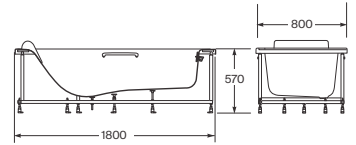

Acrílicas

Armani / Casa - Island

Bañera acrílica de encastrar

Incluye grifería termostática de repisa, cascada y rebosadero ocultos en la ranura perimetral, Hide-Flow, reposacabezas soft y asas

A x B

| | | | |
|-------------|--|-------------------|-------------|
| 2145 x 1100 | Glossy White + asas Chrome + grifería Chrome | A248201001 | € 11.286,00 |
| | Off-white + asas Chrome + grifería Chrome | A248201911 | € 12.728,00 |
| | Greige + asas Greige + grifería Greige | A248201R3C | € 12.728,00 |
| | Nero + asas Nero + grifería Nero | A248201R5G | € 12.728,00 |