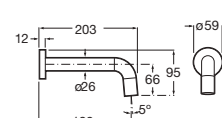

Griferías electrónicas

Loft-E

Grifería electrónica premezcla para lavabo (agua premezcla)

Con enlaces de alimentación flexibles Cromado

Alimentación con 4 pilas alcalinas 1,5 V LR6 (AA)	A5A3243C00	€ 451,00
Alimentación con conexión a la red 230 V ⁽¹⁾	A5A3343C00	€ 483,00

(1) Incluye fuente de alimentación

Loft-E

Grifería electrónica premezcla para lavabo (agua premezcla)

Con enlaces de alimentación flexibles Cromado

Alimentación con 4 pilas alcalinas 1,5 V LR6 (AA)	A5A3743C00	€ 483,00
Alimentación con conexión a la red 230 V ⁽¹⁾	A5A3843C00	€ 512,00

(1) Incluye fuente de alimentación

N

Loft-E Slim

Grifería electrónica para lavabo (un agua)

Con enlaces de alimentación flexibles

Alimentación con 4 pilas alcalinas 1,5 V LR6 (AA)	Cromado	A5A4E43C00	€ 407,00
	Negro mate	A5A4E43NB0	€ 568,00
Alimentación con conexión a la red 230 V ⁽¹⁾	Cromado	A5A4F43C00	€ 437,00
	Negro mate	A5A4F43NB0	€ 613,00

(1) Incluye fuente de alimentación

N

Loft-E Slim

Grifería electrónica para lavabo (un agua)

Con enlaces de alimentación flexibles

Alimentación con 4 pilas alcalinas 1,5 V LR6 (AA)	Cromado	A5A4G43C00	€ 437,00
	Negro mate	A5A4G43NB0	€ 613,00
Alimentación con conexión a la red 230 V ⁽¹⁾	Cromado	A5A4H43C00	€ 469,00
	Negro mate	A5A4H43NB0	€ 659,00

(1) Incluye fuente de alimentación

Loft-E

Grifería electrónica mural para lavabo (un agua)

Con caño de 203 mm y enlaces de alimentación flexibles

Alimentación con 4 pilas alcalinas 1,5 V LR6 (AA)	Cromado	A5A5643C00	€ 359,00
	Negro mate	A5A5643NB0	€ 501,00
Alimentación con conexión a la red 230 V ⁽¹⁾	Cromado	A5A5743C00	€ 395,00
	Negro mate	A5A5743NB0	€ 552,00

(1) Incluye fuente de alimentación

Loft-E

Grifería electrónica mural para lavabo (agua premezcla)

Con caño de 203 mm y enlaces de alimentación flexibles