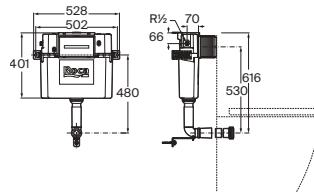

Basic Tank One bajo ventana

Para inodoro no suspendido

Cisterna empotrable de doble descarga y accesorios de instalación, profundidad mínima instalación de 140 mm. Montaje delante de pared resistente. Permite el accionamiento frontal o superior

A890072200 € 216,00