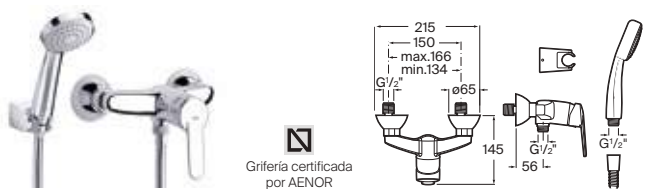

Grifería certificada por AENOR

Grifería exterior para ducha
Con ducha de mano Natura, flexible de 1,50 m y soporte fijo

Cromado **A5A2025C02** € 89,30