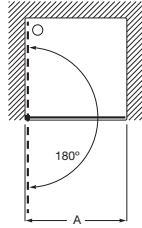

Access

Altura 1950 mm

Frontal

Access PE

Frontal ducha de 1 hoja batiente dividida en dos partes independientes

Cristal
Transparente

Medidas (A)	Plata brillo
670 - 800	€ 983,00
801 - 1000	€ 1.042,00

Compensación: 25 mm por cada lado.

El tratamiento MaxiClean (M) supone un coste adicional de: +41€ (en total)