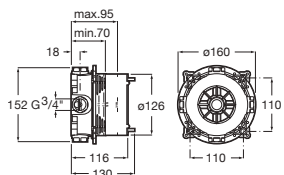

RocaBox Universal

Rocabox Universal	A525869403	€ 155,00
Kit prolongación interna (20 mm)	A525564303	€ 140,00
Kit florón Round de alargó (20 mm)	A525564600	€ 107,00
Kit florón Square de alargó (20 mm)	A525564700	€ 107,00

Medidas en mm. Toda factura tendrá el recargo del IVA / La presente tarifa anula las anteriores.

Sustituir (.) de la referencia de producto por el código del acabado elegido:

Acabados Everlux: **CN** Negro titanio, **RG** Oro rosado, **NM** Negro titanio cepillado