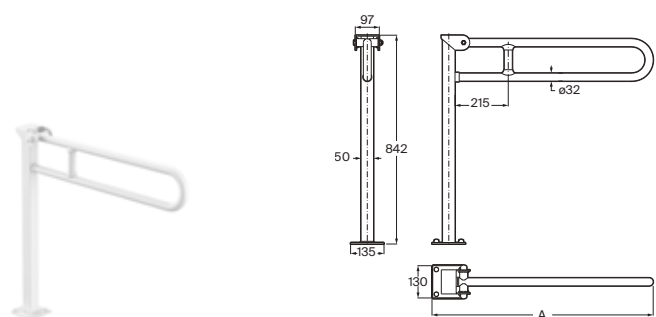

Asa abatible con pie

Acero

A			
893	Acero blanco brillante	A816917P30	€ 215,00
	Acero negro mate	A816917NBO	€ 237,00
693	Acero blanco brillante	A816910009	€ 164,00
	Acero negro mate	A816910NBO	€ 230,00