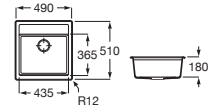

Helsinki 50

Fregadero de una cubeta, orificios insinuados para la grifería, válvulas 3/2 y sifón

515 x 365 x 180 **A880240..0** € 507,00