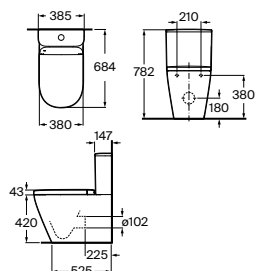

In-Wash®

N

In-Wash® Vorea

Tanque bajo adosado a pared

Blanco

Inodoro de tanque bajo de doble descarga 4,5/3litros, adosado a pared. Roca Rimless® Vortex **A803501001** € 1.748,00

N

In-Wash® Vorea

Suspendido

Blanco

Inodoro suspendido Roca Rimless® Vortex **A803500001** € 1.657,00

In-Wash® Inspira

Tanque bajo adosado a pared

Blanco

Inodoro de tanque bajo de doble descarga 4,5/3litros, adosado a pared. Roca Rimless® **A80306L001** € 2.330,00

In-Wash® Inspira

Tanque alto adosado a pared

Blanco

Inodoro de tanque alto o empotrable adosado a pared, Roca Rimless® **A803063001** € 2.205,00

In-Wash® Inspira

Suspendido

Blanco

Inodoro suspendido Roca Rimless® **A803060001** € 2.208,00