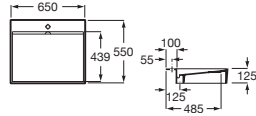

Lavabos Stonex®

Dash Standard

Lavabo mural de Stonex®

Con repisa de 100 mm y orificio para grifería

Blanco

650 x 550

A2W8024000 € 1.047,00