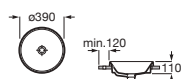

Lavabo de encimera