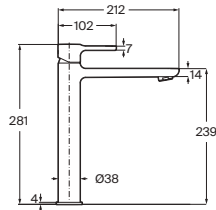

Grifería para lavabo de caño alto y cuerpo liso

Con aireador y enlaces de alimentación flexibles

Cromado **A5A342JC00** € 260,00

Negro mate **A5A342JNB0** € 339,00