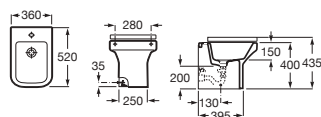

Inodoro suspendido 570 mm de longitud

		Blanco
Taza suspendida Roca Rimless® con fijaciones ocultas	A34678L000	€ 243,00
Asiento y tapa de Supralit®, de caída amortiguada	A801782004	€ 135,00
Asiento y tapa de Supralit®, de caída libre	A801780004	€ 73,30

Bidé compacto adosado a pared 520 mm de longitud

		Blanco
Bidé	A357787000	€ 184,00
Tapa bidé de caída amortiguada	A80678C004	€ 135,00
Tapa bidé	A80678B004	€ 73,30