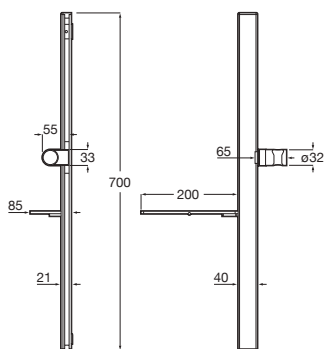

Complementos de ducha

Barras deslizantes