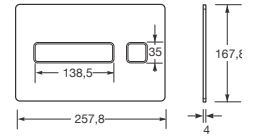

Armani / Casa - Island

Placa de accionamiento
259 x 169

mecánico de doble descarga 3/6 litros. Para soporte Duplo de inodoro (Ref. A890090400)	Chrome A8900970R0	€ 226,00
	Greige A8900970R3	€ 260,00
	Nero A8900970R5	€ 260,00
	Brushed steel A8900970R6	€ 260,00