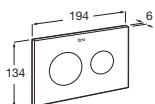

Placas de accionamiento Duplo PS