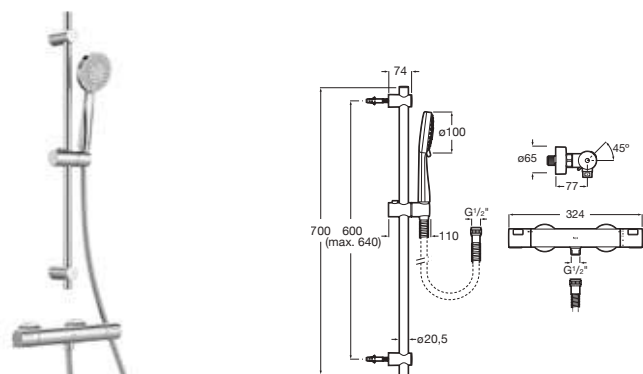

Pack T-500 y Kit ducha Stella 100/3
Pack mezclador termostático exterior para ducha T-500 + kit de ducha Stella 100/3

Cromado	A5D2F18C00	€ 304,00