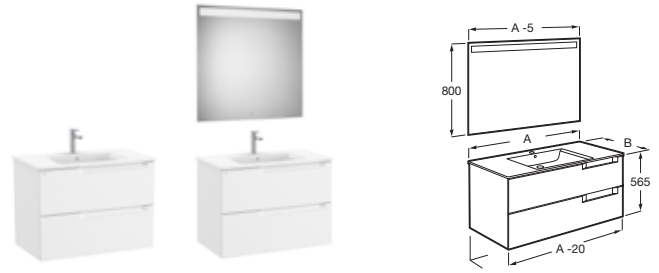

Estándar

Aleyda

Unik / Pack Aleyda

Unik: Mueble de cuatro cajones y lavabo doble
Pack: Unik + espejo LED Eidos

| | | | | |
|------------|------|--------------|-------------------|------------|
| 1200 x 460 | Unik | Lavabo doble | A851887... | € 1.010,00 |
| | Pack | Lavabo doble | A851889... | € 1.172,00 |