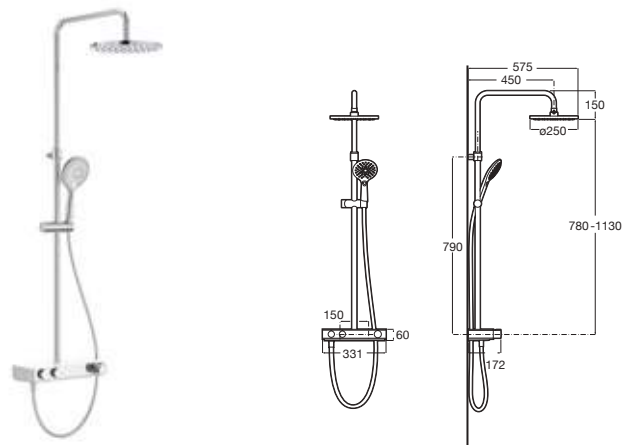

Index-T Switch 2v

Columna termostática para ducha

Con repisa para ducha. Altura regulable de 780 a 1130 mm y brazo de ducha orientable. Rociador Ø250 mm, flexible satinado PVC 1,50 m y ducha de mano Plenum Go 120/3F

Cromado **A5A9I09C00** € 763,00