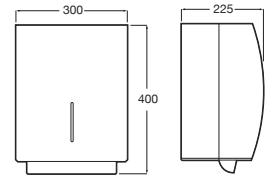

Dispensador de toallas automático con sensor
Ø21 cm

Acero inoxidable brillante	A818017001	€ 485,00