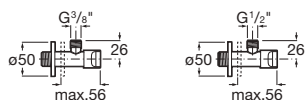

Llaves de corte y válvulas de regulación

Aqua

Llaves de corte (cerámica)

| | | | |
|-------------|---------|-------------------|--------|
| 1/2" - 3/8" | Cromado | A525164400 | € 9,03 |
| 1/2" - 1/2" | Cromado | A525164500 | € 9,03 |