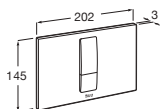

Placas de accionamiento Duplo PS

PS4

Placa de accionamiento Acero inoxidable

Placa PS4 Single	A890221204	€ 438,00
Placa PS4 Dual	A890221304	€ 438,00

04