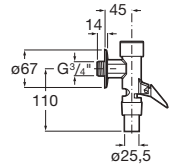

Fluxor Aqualine Basic para inodoro		Cromado
De 3/4"	A5A9477C00	€ 87,90
Tubo fluxor	A505521600	€ 38,80