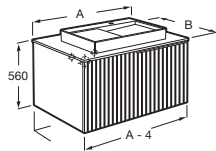

A x B

| | | |
|-----------|-------------------|------------|
| 900 x 500 | A851955553 | € 1.252,00 |
| 700 x 500 | A851954553 | € 1.047,00 |

Horizon

Unik Horizon

Mueble de un cajón en acabado alistonado, encimera marmoleada blanca, y lavabo blanco mate de sobre encimera (modelo View con orificio para grifería practicado)