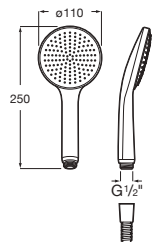

Sensum

Ducha de mano Sensum Round 110/3
3 funciones: Rain, Tonic, Pulse

Caudal 6L	Cromado	A5BG109C00	€ 38,90
	Acabados mate	A5BG109..0	€ 54,40

Sensum

Ducha de mano Sensum Round 110/1
1 función: Rain

Caudal 6L	Cromado	A5BCB09C00	€ 32,10