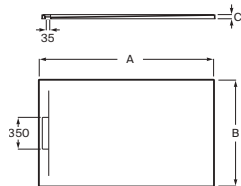

Stonex® (Resina de poliéster con cargas de carbonato cálcico y dolomitas con un recubrimiento de Gelcoat ISO NPG)

Medidas Estándar