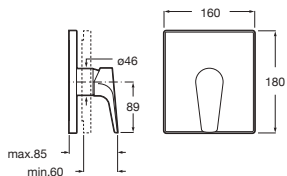

Grifería empotrable para ducha

A completar con: RocaBox ref. A525869403

Cromado **A5A2B90C00** € 151,00