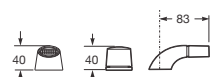

Grifería monomando de repisa para lavabo

Con desagüe automático compatible con lavabos de orificios de grifería de 30,5 mm (Ref. A327760..0 y Ref. A327761..0) y con las encimeras de vidrio tintado de los muebles Armani/Casa - Island

Chrome	A5A3876C00	€ 722,00
Greige	A5A3876VCO	€ 792,00
Nero	A5A3876VGO	€ 968,00
Brushed steel	A5A3876VSO	€ 792,00