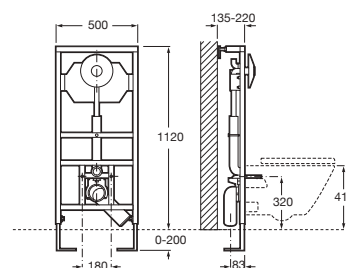

Duplo WC Fluxor Electrónico

Para inodoro suspendido

Con fluxor de descarga dual incorporado y accesorios de instalación, profundidad mínima de 140 mm, codo de evacuación Ø90/100. Montaje en tabique con montantes y/o delante de pared resistente. Accionamiento electrónico y manual

A890092200 € 1.008,00