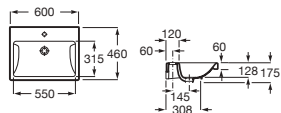

The Gap

Lavabo mural		Blanco
con juego de fijación		
600 x 460	A3270M1000	€ 148,00
Opcional		
Pedestal	A337470000	€ 71,10
Semipedestal	A337471000	€ 65,50