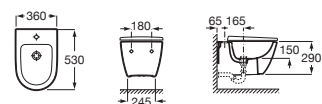

Bidé suspendido

530 mm de longitud		Blanco	Colores mate
Bidé suspendido con fijaciones ocultas	A357685..0	€ 194,00	€ 232,00
Tapa de Supralit®, de caída amortiguada	A806E12..1	€ 133,00	€ 133,00
Tapa de Supralit®	A806E10..1	€ 72,00	€ 72,00