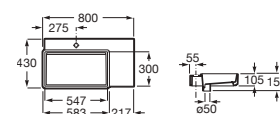

800 x 430 **A327695..0** € 268,00 € 321,00

600 x 430 **A327694..0** € 220,00 € 265,00

550 x 430 **A327693..0** € 203,00 € 242,00

Lavabo mural asimétrico

con juego de fijación

Blanco Colores mate

800 x 430 Lavabo a la derecha **A327696..0** € 268,00 € 321,00