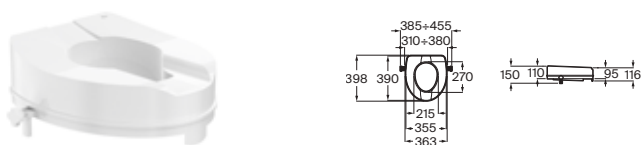

Asiento elevado WC

Blanco brillante **A816924P30** € 79,20