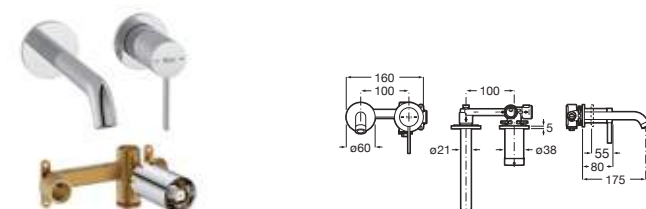

Grifería empotrable para lavabo

Longitud de caño 180 mm. A completar con cuerpo empotrable

Cromado	A5A359EC00	€ 243,00	
Acabados Everlux	A5A359E..0	€ 365,00	
Acabados mate	A5A359E..0	€ 340,00	
Cuerpo empotrable	Cromado	A5E3501C00	€ 93,50
	Acabados Everlux	A5E3501..0	€ 140,00
	Acabados mate	A5E3501..0	€ 132,00