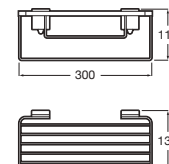

Jabonera ducha

300 x 135	Cromado	A816853001	€ 104,00
	Negro mate	A816853024	€ 136,00