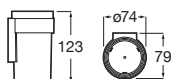

Portacepillos encimera

Cromado	A817895C00	€ 33,00
Negro mate	A817895NBO	€ 42,70