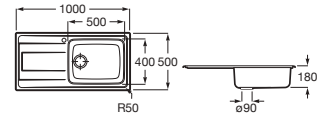

Acero inoxidable

Budapest 100 ED

Fregadero de una cubeta y un orificio para grifería, un escurridor a la derecha y desagüe 3/2"

1000 x 500 x 180 **A870N31000** € 264,00

Budapest 100 EI

Fregadero de una cubeta y un orificio para grifería, un escurridor a la izquierda y desagüe 3/2"

1000 x 500 x 180 **A870N41000** € 264,00

Budapest 86 ED

Fregadero de una cubeta y un orificio para grifería, un escurridor a la derecha y desagüe 3/2"

860 x 500 x 180 **A870N30860** € 236,00

Budapest 86 EI

Fregadero de una cubeta y un orificio para grifería, un escurridor a la izquierda y desagüe 3/2"

860 x 500 x 180 **A870N40860** € 236,00

Budapest 80 2C

Fregadero de dos cubetas, un orificio para grifería, desagües de 3/2" y sifón

790 x 500 x 180 **A870N20790** € 249,00

Piezas complementarias

Cesta escurridor redonda inox Ø350 **A865060000** € 71,90