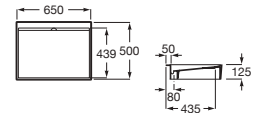

Dash Standard

Lavabo mural de Stonex®

Con repisa de 50 mm y sin orificio para grifería

Blanco

650 x 500

A2W8025000 € 1.030,00