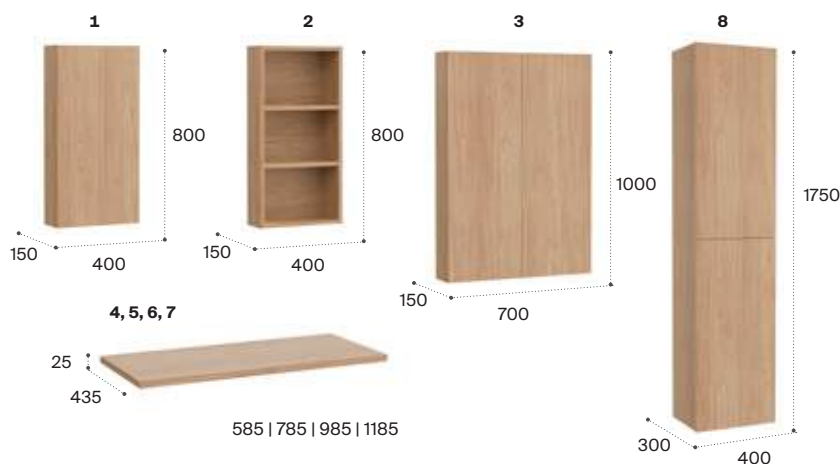

Paso 5: añade almacenaje con los armarios auxiliares y los accesorios opcionales

Auxiliares

1. Armario alto 1 puerta 400	A858046...	€ 247,00
2. Armario alto abierto 400	A858047...	€ 247,00
3. Armario bajo 2 puertas 700	A858049...	€ 358,00
4. Estante bajo lavabo 585	A858050...	€ 223,00
5. Estante bajo lavabo 785	A858051...	€ 245,00
6. Estante bajo lavabo 985	A858052...	€ 263,00
7. Estante bajo lavabo 1185	A858053...	€ 290,00
8. Columna 2 puertas 405	A858048...	€ 368,00