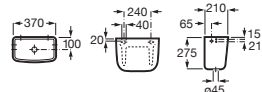

Tanques altos

Universal

Tanque alto

Blanco

Tanque alto porcelana

A343900001

€ 34,10