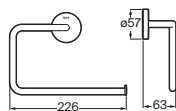

Toallero anilla

Cromado	A817744C00	€ 38,50
Negro mate	A817744NBO	€ 49,80