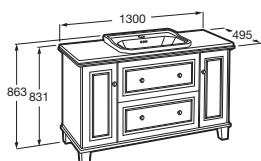

Carmen

Mueble Carmen para lavabo de encimera de 600 mm

Mueble de 2 cajones y 2 puertas

1300	Base	A858088...	€ 1.875,00
	Encimera mármol negro marquina	A857142421	€ 620,00
	Encimera mármol blanco venato	A857142420	€ 620,00