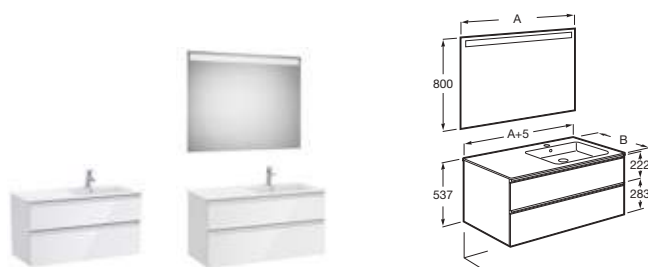

Unik / Pack The Gap

Unik: Conjunto de mueble base de dos cajones y lavabo asimétrico

Pack: Unik + espejo LED Eidos

A x B				
1000 x 460	Unik	Lavabo a la derecha	A851482...	€ 567,00
		Lavabo a la izquierda	A851481...	€ 567,00
	Pack	Lavabo a la derecha	A851515...	€ 680,00
		Lavabo a la izquierda	A851514...	€ 680,00
800 x 460	Unik	Lavabo a la derecha	A851480...	€ 500,00
		Lavabo a la izquierda	A851479...	€ 500,00
	Pack	Lavabo a la derecha	A851513...	€ 593,00
		Lavabo a la izquierda	A851512...	€ 593,00

Opcional

Conjunto de 2 patas de 335 mm	A816826...	€ 41,00
Estructura con toallero (1ud). Negro mate	A816831485	€ 105,00
Estructura sin toallero (1ud). Negro mate	A816830485	€ 105,00