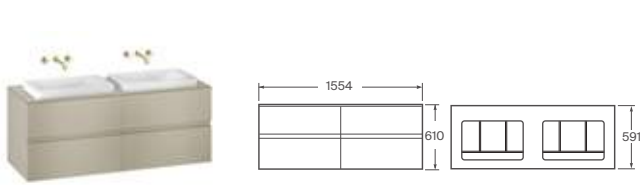

Armani / Casa - Baia

La segunda colección de baño conjunta entre Armani / Casa y Roca

Mueble suspendido para dos lavabos de sobre encimera y mezclador bimando empotrable

Encimera de vidrio tintado, 2 cajones superiores y 2 inferiores para 2 lavabos de sobre encimera 660 x 420 x 60 Ref. A3270C7..0, se puede combinar con mezclador bimando empotrable con caño central de 230 Ref. A5A4476..0 y desagüe click-clack Ref. A505402407

1550 x 590 x 610	A8572158..	€ 6.474,00
Opcional:		
Contenedor 3 compartimientos 440 x 160 x 90	A856540128	€ 216,00
Contenedor grande 350 x 400 x 140	A856541128	€ 240,00
Bandeja para contenedor grande 348 x 195 x 50	A856542128	€ 180,00