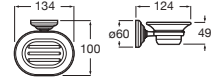

Jabonera pared Cromado
A817005001 €58,30