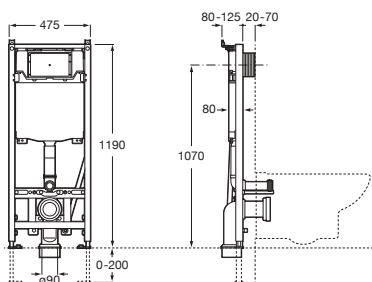

Para aparatos suspendidos (taza y bidé)

Con juego de fijación y plantilla unión

Soporte en I **A822091021** € 137,00

Soluciones para In-Wash®

Duplo WC Smart One

Para inodoro suspendido

Con cisterna de doble descarga, accesorios de instalación, flexo de alimentación para Smart Toilets y tubo corrugado. Profundidad mínima de 107 mm, altura 1.190 mm y codo de evacuación Ø90/110. Montaje en tabique con montantes y/o delante de pared resistente