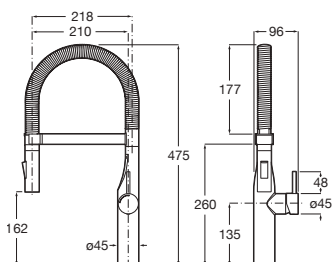

Glera Pro

Grifería para cocina

Con caño curvo metalizado en forma de muelle, flexible, giratorio, ducha dos funciones con acople magnético y enlaces de alimentación flexibles. Apertura en agua fría

Cromado **A5A8A4DC00** € 312,00