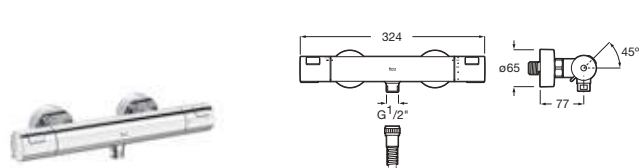

Grifería termostática exterior para ducha

Cromado **A5A2E18C00** €208,00