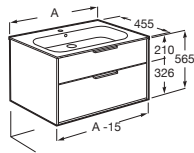

Lavabos + mueble de baño