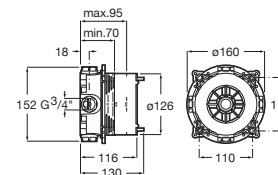

Grifería empotrable para baño o ducha

A completar con: RocaBox ref. A525869403

Cromado	A5A2B5FC00	€ 167,00
Acabados Everlux	A5A2B5F.O	€ 249,00
Acabados mate	A5A2B5F.O	€ 233,00