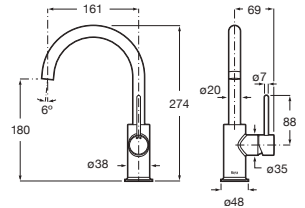

Grifería para lavabo con cuerpo liso con maneta lateral

Con aireador y enlaces de alimentación flexibles. No incluye desagüe click-clack*. Maneta Pin

Cromado	A5A4A3FC00	€ 196,00
Negro Titanio	A5A4A3FCN0	€ 276,00