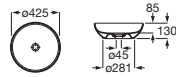

Lavabos sobre encimera