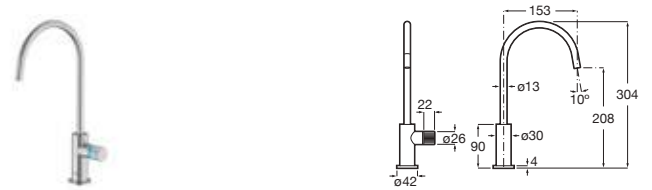

Roca Aquafy® 1 vía

Grifería con función filtro de agua de 1 vía
Incluye cartucho de filtración de 5 etapas

Cromado	A5A8A3GC00	€ 227,00

Filtro Roca Aquafy®

Cartucho de filtración de recambio
para sistema de filtración Roca de 5 etapas

Capacidad 1200 litros	A5A803GB00	€ 91,60