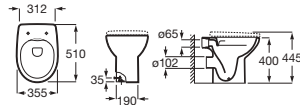

Victoria

Inodoro de tanque alto o empotrable

505 mm de longitud

Blanco

Taza para tanque alto o tanque empotrable Roca Rimless®, con salida horizontal. Incluye juego de fijación. **A344V03000** € 70,80

Compatible exclusivamente con cisterna empotrable o tanque alto