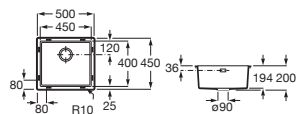

Praga 50

Fregadero de una cubeta con desagüe de 3/2"

500 x 400 x 200 **A871501D01** € 380,00