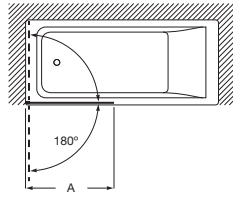

Para precio total sumar ambos lados (A+B)

Mamparas estándar para bañeras

Victoria Plus

Altura 1500 mm

Victoria Plus B1H

Hoja batiente bañera

| | Medidas (A) | Medidas montaje Min-Max (A) | Cristal Transparente Plata brillo |
|--------------------------|-------------|-----------------------------|--------------------------------------|
| AM1993525DC012NMN | 850 | 850-860 | € 222,00 |