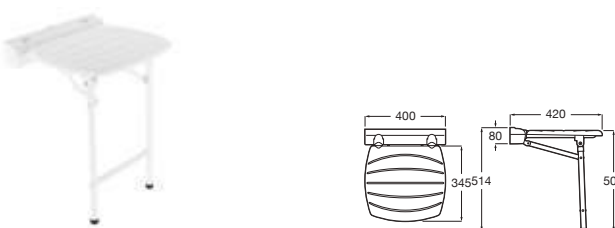

Asiento de ducha abatible

Blanco. Con pies	A816913009	€ 372,00