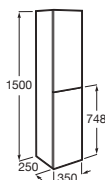

Volia

Unik Volia

Mueble de dos cajones y lavabo de porcelana en acabado blanco mate*

A x B	Código	Precio
1200 x 510	A852538...	€ 1.703,00
1000 x 510	A852537...	€ 1.065,00
800 x 510	A852536...	€ 935,00
600 x 510	A852535...	€ 853,00