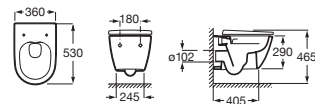

Ona La colección Ona dispone además de bañeras (pág. 14), una amplia gama de griferías (pág. 268), un dosificador electrónico de jabón o gel hidroalcohólico (pág. 185) y otros accesorios (pág. 373)

Inodoro de tanque alto o empotrable adosado a pared

530 mm de longitud		Blanco	Colores mate
Taza Roca Rimless® para tanque alto o empotrable, salida de evacuación dual. Altura de 420 mm (sin asiento)	A347687..0	€ 222,00	€ 266,00
Asiento y tapa de Supralit®, de caída amortiguada	A801E12..1	€ 133,00	€ 133,00
Asiento y tapa de Supralit®	A801E10..1	€ 72,00	€ 72,00

Inodoro suspendido

530 mm de longitud		Blanco	Colores mate
Taza suspendida Roca Rimless® con fijaciones ocultas	A346687..0	€ 242,00	€ 291,00
Asiento y tapa de Supralit®, de caída amortiguada	A801E12..1	€ 133,00	€ 133,00
Asiento y tapa de Supralit®	A801E10..1	€ 72,00	€ 72,00

Inodoro suspendido compacto

480 mm de longitud		Blanco	Colores mate
Taza suspendida Roca Rimless® compacta con fijaciones ocultas	A346688..0	€ 259,00	€ 311,00
Asiento y tapa de Supralit®, de caída amortiguada	A801E22..1	€ 133,00	€ 133,00
Asiento y tapa de Supralit®	A801E20..1	€ 72,00	€ 72,00

Bidé adosado a pared

530 mm de longitud		Blanco	Colores mate
Bidé. Altura de 420 mm (sin tapa)	A357687..0	€ 181,00	€ 217,00
Tapa de Supralit®, de caída amortiguada	A806E12..1	€ 133,00	€ 133,00
Tapa de Supralit®	A806E10..1	€ 72,00	€ 72,00

Bidé suspendido

530 mm de longitud		Blanco	Colores mate
Bidé suspendido con fijaciones ocultas	A357685..0	€ 194,00	€ 232,00
Tapa de Supralit®, de caída amortiguada	A806E12..1	€ 133,00	€ 133,00
Tapa de Supralit®	A806E10..1	€ 72,00	€ 72,00