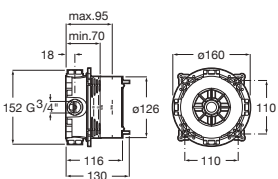

Atlas

Grifería certificada por AENOR

Grifería para bidé

Con regulador de chorro a rótula, tragacadenilla y enlaces de alimentación flexibles

Cromado **A5A6190C00** € 148,00

Grifería certificada por AENOR

Grifería exterior para ducha

Cromado **A5A2190C00** € 179,00

Soporte / Jabonera **A5B4961TPO** € 24,00

Grifería empotrable para ducha

A completar con: RocaBox ref. A525869403

Cromado **A5A2B90C00** € 151,00

RocaBox Universal

Rocabox Universal **A525869403** € 155,00

Kit prolongación interna (20 mm) **A525564303** € 140,00

Kit florón Round de alargó (20 mm) **A525564600** € 107,00

Kit florón Square de alargó (20 mm) **A525564700** € 107,00

Grifería certificada por AENOR

Grifería exterior para baño- ducha

Con inversor automático con retención

Cromado **A5A0290C00** € 204,00

Grifería empotrable para baño- ducha

A completar con: RocaBox ref. A525869403

Cromado **A5A0B90C00** € 156,00

Grifería monomando de pie para baño- ducha

Con inversor automático, ducha de mano, flexible de 1,7 m, soporte articulado y columnas verticales de alimentación. Incluye cuerpo empotrado para instalación

Cromado **A5A2790C00** € 1.181,00