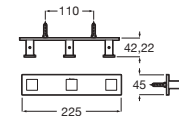

Colgador triple

Cromado	A817603C00	€38,70
Negro mate	A817603C40	€58,20