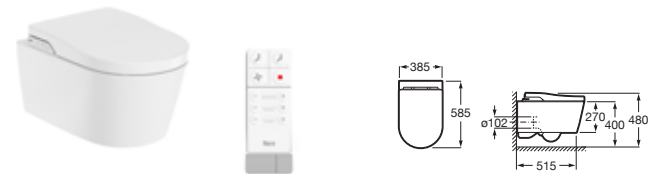

In-Wash® Inspira con In-tank®

Suspendido Blanco
Inodoro suspendido con tanque integrado de doble descarga 4,5/3 litros. Roca Rimless® Vortex. Esmalte Supraglaze® **A803094001** € 2.803,00