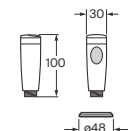

Ducha para higiene íntima extraíble

con flexible de 1,8 m para instalar dentro del armario empotrado correspondiente (Ref. A8164830...). Se vende por separado

Chrome	A5A6776C00	€ 616,00
Greige	A5A6776VC0	€ 682,00
Nero	A5A6776VGO	€ 682,00
Brushed steel	A5A6776VSO	€ 682,00