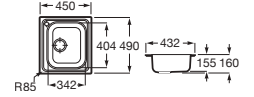

Victoria 60

Fregadero de una cubeta con desagüe

600 x 490 x 155

A871601A01

€ 152,00