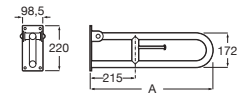

Asa abatible

A				
800	Acero inoxidable brillante	A816933001	€ 183,00	
	Acero inoxidable mate	A816933002	€ 180,00	
	Acero blanco brillante	A816909009	€ 102,00	
	Acero negro mate	A816909NBO	€ 175,00	
600	Acero inoxidable brillante	A816932001	€ 177,00	
	Acero inoxidable mate	A816932002	€ 173,00	
	Acero blanco brillante	A816908009	€ 95,50	
	Acero negro mate	A816908NBO	€ 167,00