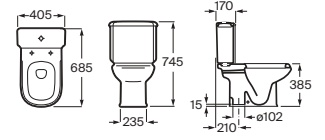

Dama Retro

Lavabo para pedestal con juego de fijación

Blanco

630 x 505 **A320322001** € 158,00

Opcional:

Pedestal **A331325001** € 115,00

Inodoro tanque bajo

685 mm de longitud