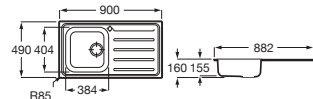

1200 x 490 x 155 **A873121A01** € 311,00

Victoria 120 EI

Fregadero de dos cubetas, un escurridor a la izquierda y desagües

1200 x 490 x 155 **A874121A01** € 311,00

Victoria 90 ED

Fregadero de una cubeta, un escurridor a la derecha y desagüe