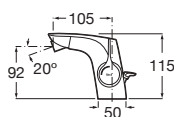

Grifería empotrable para lavabo

No incluye desagüe. A completar con cuerpo empotrable universal

Cromado	A5A353AC00	€ 328,00
Acabados Everlux	A5A353A..0	€ 489,00
Cuerpo empotrable universal	Cromado	A525220603 € 93,10
	Acabados Everlux	A5252206.. € 140,00