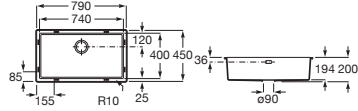

Acero inoxidable