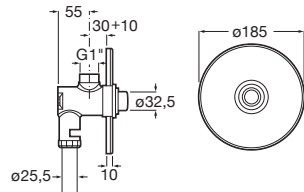

Fluxor Aqualine empotrado para inodoro		Cromado
Descarga 6 litros	A5A9677C00	€ 255,00