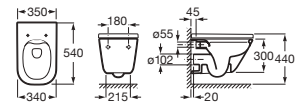

Inodoro de tanque alto Comfort adosado a pared

610 mm de longitud		Blanco
Taza de tanque alto Roca Rimless®, salida de evacuación dual. Altura 440 mm (sin asiento)	A347479000	€ 237,00
Asiento y tapa de Supralit®, de caída amortiguada	A80147200B	€ 113,00
Asiento y tapa de Supralit®	A80147000B	€ 60,70