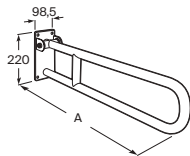

Access Pro

Asa angular de baño a dos paredes

800	Vinilo blanco brillante. Antibacteriano	A816938P30	€ 277,00

Asa angular de baño a dos paredes

800	Acero inoxidable brillante	A816937C00	€ 144,00
	Acero inoxidable mate	A816937C20	€ 139,00
	Acero blanco brillante	A816937P30	€ 97,30
	Acero negro mate	A816937NBO	€ 136,00

Soporte deslizante para ducha de mano

Para asa recta o angular 90°. Ø33 mm

Vinilo blanco brillante	A816939P30	€ 41,00

Soporte deslizante para ducha de mano

Para asa recta o angular 90°. Ø32 mm

Acabado pulido	A816925C00	€ 44,20
Acabado mate	A816925C20	€ 43,20
Blanco brillante	A816925P30	€ 41,00
Negro mate	A816925NBO	€ 41,80

Asa abatible

A				
800	Acero inoxidable brillante	A816933001	€ 183,00	
	Acero inoxidable mate	A816933002	€ 180,00	
	Acero blanco brillante	A816909009	€ 102,00	
	Acero negro mate	A816909NBO	€ 175,00	
600	Acero inoxidable brillante	A816932001	€ 177,00	
	Acero inoxidable mate	A816932002	€ 173,00	
	Acero blanco brillante	A816908009	€ 95,50	
	Acero negro mate	A816908NBO	€ 167,00	

Asa abatible con portarrollo

A				
800	Acero inoxidable brillante	A816934001	€ 222,00	
	Acero inoxidable mate	A816934002	€ 218,00	
	Acero blanco brillante	A816916009	€ 121,00	
	Acero negro mate	A816916NBO	€ 210,00	
	600	Acero inoxidable brillante	A816935001	€ 217,00
	Acero inoxidable mate	A816935002	€ 213,00	
	Acero blanco brillante	A816935009	€ 118,00	
	Acero negro mate	A816935NBO	€ 205,00