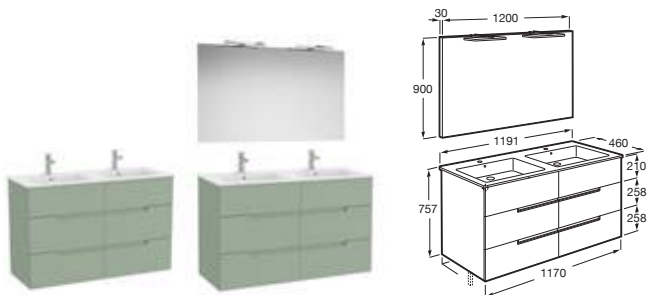

Unik / Pack Victoria

Unik: Conjunto mueble de seis cajones y lavabo doble

Pack: Unik + espejo y dos apliques LED

1200 x 460	Unik	Lavabo doble	A852104...	€ 1.060,00
	Pack	Lavabo doble	A852114...	€ 1.190,00

Opcional

Conjunto de 4 patas de 110 mm **A816827...** € 43,20