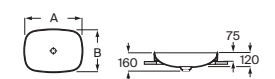

A x B		Blanco	Colores mate
550 x 370	A327534..0	€346,00	€417,00
370 x 370	A32753R..0	€313,00	€375,00

Soft - Lavabo de encimera Fineceramic®
Incluye desagüe universal con tapón cerámico Ø72 mm