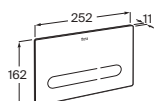

PL3-E PRO antivandálica

Placa de accionamiento

Acero Inoxidable

Placa PL3-E PRO Dual electrónica. Autoflush	A890097500	€ 683,00