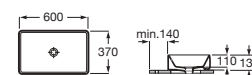

Lavabo de sobre encimera

Blanco

600 x 370 x 130

A3270Y2000

€184,00