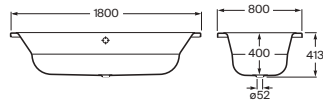

Duo Plus (de acero grueso)

Bañera de acero

Con fondo antideslizante

A x B			Blanco
1800 x 800		A221670000	€ 720,00