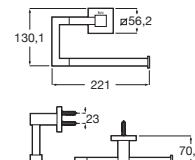

Toallero doble

| | | | |
|-----|------------|-------------------|---------|
| 400 | Cromado | A817608C00 | €86,50 |
| | Negro mate | A817608C40 | €130,00 |

Toallero anilla

| | | | |
|--|------------|-------------------|--------|
| | Cromado | A817610C00 | €65,80 |
| | Negro mate | A817610C40 | €98,30 |