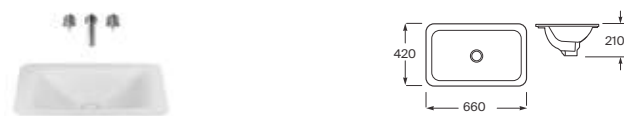

Lavabo de encimera sin orificios para grifería			91	R7	
		00	R3	R8	
			R4	R9	
660 x 420 x 6		A3270C3..0	€ 938,00	€ 1.078,00	€ 1.184,00

* Si se quiere usar con el mezclador bimando empotrable Ref. A5A3576..0 o Ref. A5A4476..0, se necesita el desagüe "Click-Clack" Ref. A505402407, queda cubierto por la tapa de porcelana, incluida en el lavabo.