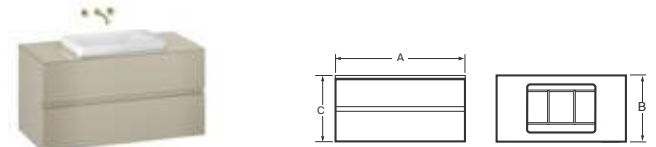

Mueble suspendido para un lavabo de sobre encimera y mezclador bimando empotrable

Encimera de vidrio tintado, 1 cajón superior y 1 inferior para 1 lavabo de sobre encimera 660 x 420 x 60 Ref. A3270C7..0, se puede combinar con mezclador bimando empotrable con caño central de 230 Ref. A5A4476..0 y desagüe click-clack Ref. A505402407

A x B x C		
1200 x 590 x 610	A8572168..	€ 4.722,00
1000 x 590 x 610	A8572178..	€ 3.666,00
Opcional:		
Contenedor 3 compartimientos 440 x 160 x 90	A856540128	€ 216,00
Contenedor grande 350 x 400 x 140	A856541128	€ 240,00
Bandeja para contenedor grande 348 x 195 x 50	A856542128	€ 180,00

Espejo

Espejo con marco metálico

600 x 55 x 1100	Greige	A812344040	€ 1.848,00
	Brushed steel	A812344057	€ 1.848,00

Aplique

Aplique semicircular con iluminación LED

145 x 135 x 290	Greige	A813084426	€ 1.940,00
	Brushed steel	A813084342	€ 1.940,00