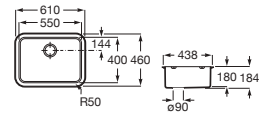

Berlin 70

Fregadero de una cubierta con desagüe de 3/2"

700 x 460 x 180 **A871701B00** € 239,00