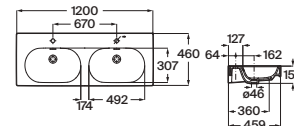

Caja metálica auxiliar

Para combinar con la estructura metálica

A x B		
400 x 424	A817090485	€ 177,00
200 x 424	A817089485	€ 133,00

Lavabo mural doble con juego de fijación

		Blanco	Colores mate
1200 x 460	A327747..0	€ 360,00	€ 432,00