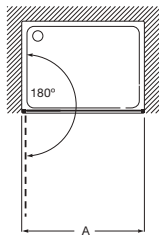

Ura L4-E + LF-C

Frontal ducha de 2 hojas correderas + 2 hojas fijas + 1 lateral fijo

	Medidas (A)	Medidas montaje Min-Max (A)	Apertura (C)	Cristal Transparente	
				Plata brillo	Negro mate
AM20L6407D001.NMN	1600	1520-1620	590	€ 583,00	€ 640,00
AM20L6A47D001.NMN	1700	1621-1720	640	€ 607,00	€ 668,00
AM20L7087D001.NMN	1800	1721-1820	690	€ 633,00	€ 697,00
AM20L76C7D001.NMN	1900	1821-1920	690	€ 650,00	€ 713,00
AM20L7D07D001.NMN	2000	1921-2020	690	€ 670,00	€ 737,00

LF-C	Medidas (B)	Medidas montaje Min-Max (B)	Apertura	Cristal Transparente	
				Plata brillo	Negro mate
AM20K2BC7D001.NMN	700	685-710	-	€ 225,00	€ 248,00
AM20K2EE7D001.NMN	750	735-760	-	€ 242,00	€ 265,00
AM20K3207D001.NMN	800	785-810	-	€ 253,00	€ 278,00
AM20K3847D001.NMN	900	885-910	-	€ 267,00	€ 293,00