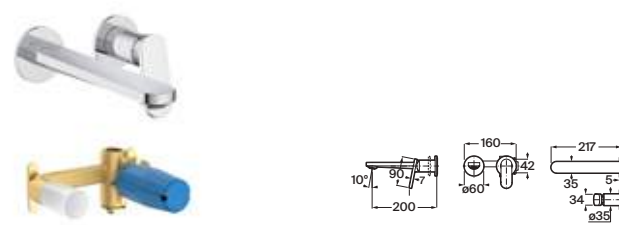

Grifería empotrable para lavabo

No incluye desagüe. A completar con cuerpo empotrable universal

Cromado **A5A357GC00** € 243,00

Acabados Everlux **A5A357G..0** € 365,00

Acabados mate **A5A357G..0** € 340,00

Cuerpo empotrable universal **A525233403** € 90,80