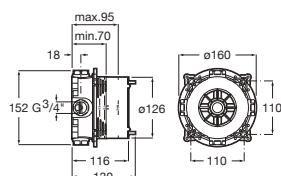

RocaBox Universal

Rocabox Universal	A525869403	€ 155,00
Kit prolongación interna (20 mm)	A525564303	€ 140,00
Kit florón Round de alargó (20 mm)	A525564600	€ 107,00
Kit florón Square de alargó (20 mm)	A525564700	€ 107,00

Medidas en mm

Toda factura tendrá el recargo del IVA / La presente tarifa anula las anteriores.