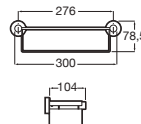

Toallero
Acero inoxidable Mate
400 **A817310002** € 50,00

Toallero estante
Acero inoxidable Mate
A817302002 € 162,00

Jabonera ducha
Acero inoxidable Mate
300 x 100 **A817311002** € 86,70

Portarrollo con tapa
Acero inoxidable Mate
A817304002 € 52,80