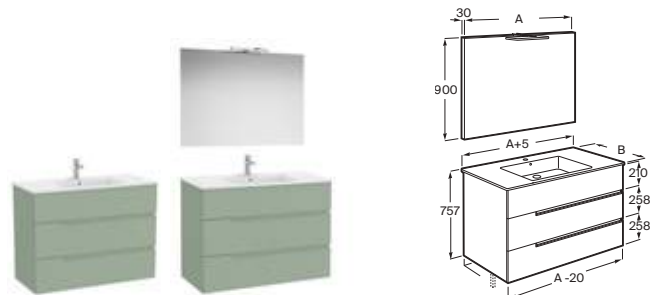

Unik / Pack Victoria

Unik: Conjunto mueble de tres cajones y lavabo

Pack: Unik + espejo y aplique LED

A x B

1000 x 460	Unik	A852103...	€ 608,00
	Pack	A852113...	€ 725,00
800 x 460	Unik	A852102...	€ 525,00
	Pack	A852112...	€ 630,00
700 x 460	Unik	A852101...	€ 507,00
	Pack	A852111...	€ 610,00
600 x 460	Unik	A852100...	€ 500,00
	Pack	A852110...	€ 598,00

Opcional

Zócalo Extra*	1000	A817086...	€ 112,00
	800	A817085...	€ 98,80
	600	A817084...	€ 74,30

Conjunto de 4 patas de 110 mm **A816827...** € 43,20

Cajas organizadoras para mueble

208 x 100	A816820409	€ 19,80
90 x 90	A816819409	€ 11,90

Medidas en mm. Toda factura tendrá el recargo del IVA / La presente tarifa anula las anteriores.

Sustituir (...) de la referencia de producto por el código del acabado elegido:

509 Blanco mate, **564** Verde salvia, **531** Onix, **541** Fresno claro, **517** Nogal