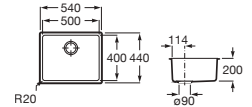

Roma 70

Fregadero de una cubeta con desagüe de 3/2"

700 x 400 x 200 **A870P10700** € 388,00