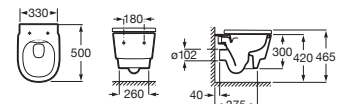

Inodoro suspendido
500 mm de longitud