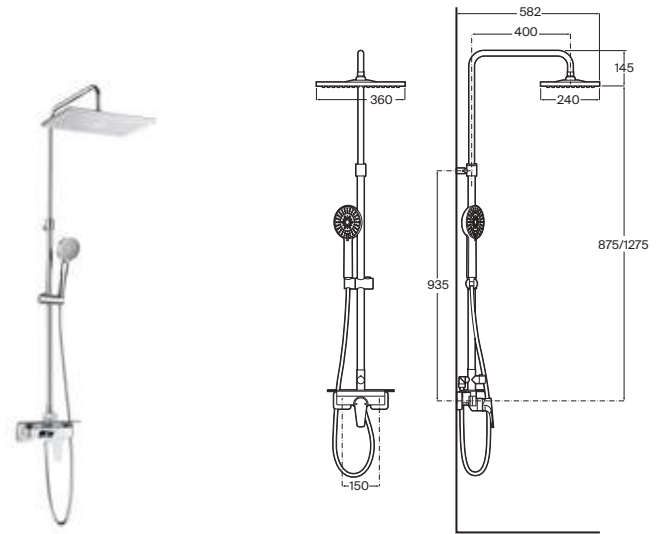

Con altura regulable de 875 a 1275 mm y brazo de ducha orientable

Cromado **A5A9790C00** € 489,00

Even-M Square

Columna para ducha monomando

Con altura regulable de 875 a 1275 mm y brazo de ducha orientable