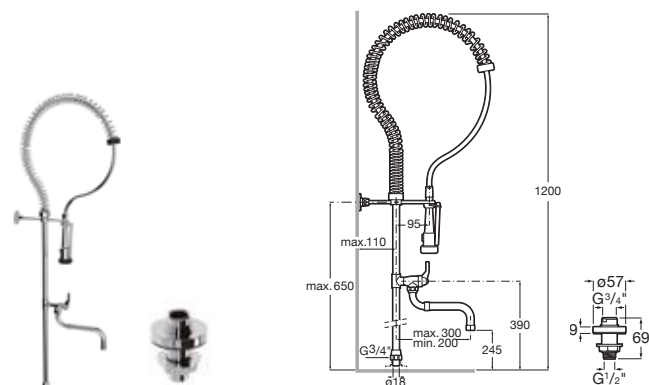

Caño espiral industrial 1200 mm

Cromado

| | | |
|--|-------------------|----------|
| 1 salida | A5A8564C00 | € 451,00 |
| Adaptador para instalación sobreencimera | A5A8764C00 | € 180,00 |

Caño espiral industrial 1200 mm