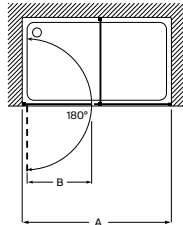

Ura ^N

Altura 2000 mm

Frontal