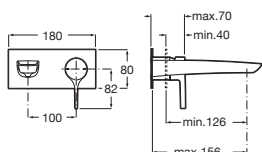

Insignia

Grifería empotrable para lavabo

No incluye desagüe. A completar con cuerpo empotrable universal

Cromado	A5A353AC00	€ 328,00
Acabados Everlux	A5A353A..0	€ 489,00
Cuerpo empotrable universal	Cromado	A525220603 € 93,10
	Acabados Everlux	A5252206.. € 140,00