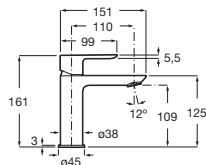

Cala

Grifería certificada por AENOR

Grifería para lavabo

Con aireador, desagüe automático y enlaces de alimentación flexibles

Cromado **A5A306EC00** € 141,00

Grifería para lavabo con enganche para cadenilla

Con aireador y enlaces de alimentación flexibles

Cromado **A5A316EC00** € 115,00

Grifería para lavabo con cuerpo liso

Con aireador y enlaces de alimentación flexibles

Cromado **A5A326EC00** € 113,00

Acabados mate **A5A326E..0** € 156,00

Grifería para lavabo con caño mezzo y cuerpo liso

Con aireador y enlaces de alimentación flexibles

Cromado **A5A336EC00** € 156,00

Grifería para lavabo de caño alto y cuerpo liso

Con aireador y enlaces de alimentación flexibles

Cromado **A5A346EC00** € 236,00

Acabados mate **A5A346E..0** € 328,00

Grifería empotrable para lavabo

A completar con cuerpo empotrable universal

Cromado **A5A356EC00** € 203,00

Acabados mate **A5A356E..0** € 284,00

Cuerpo empotrable universal Cromado **A525220603** € 93,10

Acabados mate **A5252206..** € 121,00