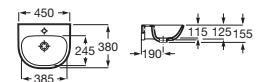

Lavabo mural para pedestal o semipedestal con juego de fijación

| A x B | | Blanco |
|--------------|-------------------|---------|
| 650 x 490 | A325V01000 | € 60,10 |
| 560 x 460 | A325V02000 | € 53,90 |
| 520 x 425 | A325V03000 | € 47,50 |
| Opcional | | |
| Pedestal | A335990000 | € 42,10 |
| Semipedestal | A337991000 | € 38,90 |