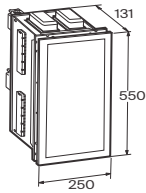

Armani / Casa - Island

La primera colección de baño conjunta entre Armani / Casa y Roca