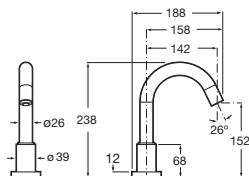

(1) Incluye fuente de alimentación

Loft-E

Grifería electrónica para lavabo (un agua)

Con enlaces de alimentación flexibles

Cromado

Alimentación con 4 pilas alcalinas 1,5 V LR6 (AA) **A5A4243C00** € 407,00
 Alimentación con conexión a la red 230 V ⁽¹⁾ **A5A4343C00** € 439,00