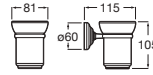

Portacepillos pared Cromado
A817007001 €65,70