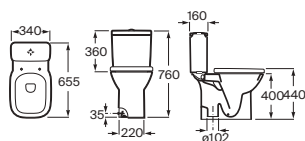

Debba Square

Inodoro de tanque bajo

		Blanco
655 mm de longitud		
Taza para tanque bajo con salida vertical	A342998000	€ 98,30
Tanque con tapa y mecanismo doble pulsador 4,5/3 litros, alimentación lateral	A341990000	€ 132,00
Tanque con tapa y mecanismo doble pulsador 4,5/3 litros, alimentación inferior	A341991000	€ 132,00
Asiento y tapa de Supralit®, de caída amortiguada	A8019D200B	€ 112,00
Asiento y tapa de Supralit®, de caída libre	A8019D000B	€ 54,50