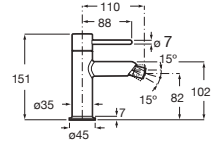

Nu

Grifería empotrable para lavabo

Maneta Pin. A completar con cuerpo empotrable ref. A5E3502..0

| | | |
|-------------------|-------------------|----------------------------|
| Cromado | A5A353FC00 | € 236,00 |
| Negro Titanio | A5A353FCN0 | € 331,00 |
| Colores Nu | A5A353F..0 | € 331,00 |
| Cuerpo empotrable | Cromado | A5E3502C00 € 90,80 |
| | Negro Titanio | A5E3502CN0 € 127,00 |
| | Colores Nu | A5E3502..0 € 127,00 |