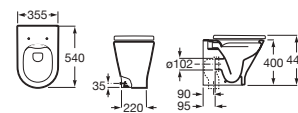

Inodoro de tanque alto Comfort adosado a pared

540 mm de longitud

Blanco

Taza Roca Rimless® de tanque alto Comfort adosada a pared. Altura 440 mm (sin asiento)	A3470N8000	€ 203,00
Asiento y tapa de Supralit® de caída amortiguada	A801D12001	€ 113,00
Asiento y tapa de Supralit®	A801D10001	€ 60,70