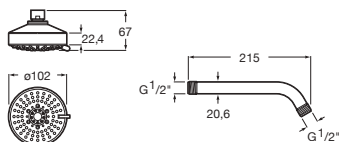

| | | | |
|-------|---------|-------------------|---------|
| L 100 | Cromado | A5B1050C00 | € 60,50 |
|-------|---------|-------------------|---------|

Stella

Rociador de pared Stella 100/3

3 funciones: Rain, Tonic, Pulse. A completar con brazo para rociador de pared A5B0750C00