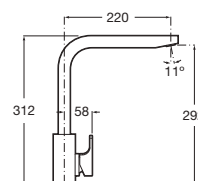

L90*

Grifería para cocina

Con caño recto, giratorio y enlaces de alimentación flexibles. Apertura en agua fría

Cromado **A5A8501C00** € 368,00