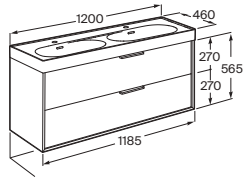

Meridian N

Columnas DELTA ver pág. 233 en el capítulo de Lavabos y Muebles

Mueble base para lavabo doble*

Mueble base de dos cajones (lavabo no incluido)

1200 x 460 **A858104509** € 877,00