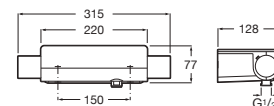

Grifería termostática exterior con repisa para ducha

Cromado **A5A2A88C00** € 400,00