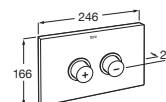

PL7

Placa de accionamiento

Placa PL7 Dual	Negra mate	A890188206	€ 125,00
	Blanca mate	A890188207	€ 125,00
	Negra acabado cristal	A890188308	€ 195,00
	Blanca acabado cristal	A890188309	€ 195,00